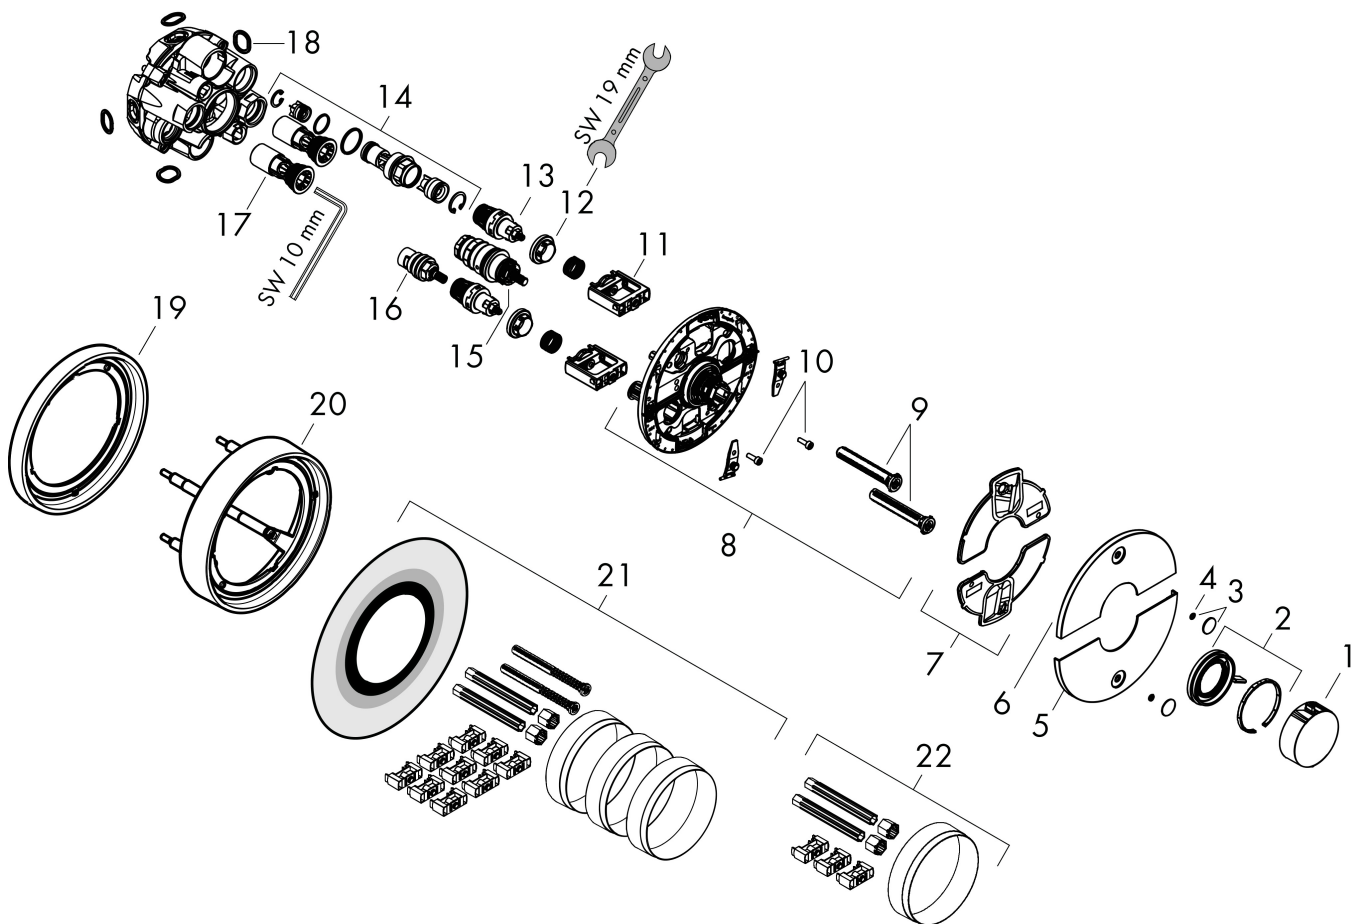

Varumärke	hansgrohe
Art. Namn	ShowerSelect Comfort S Termostat för inbyggnad 2 funktioner med integrerad säkerhetskombination EN1717
Art. Nr.	15556140
RSK-nr.	8295690
Ytskikt	Borstad brons PVD
Pos	1

Reservdelsritning för byggnadsår: >09/23