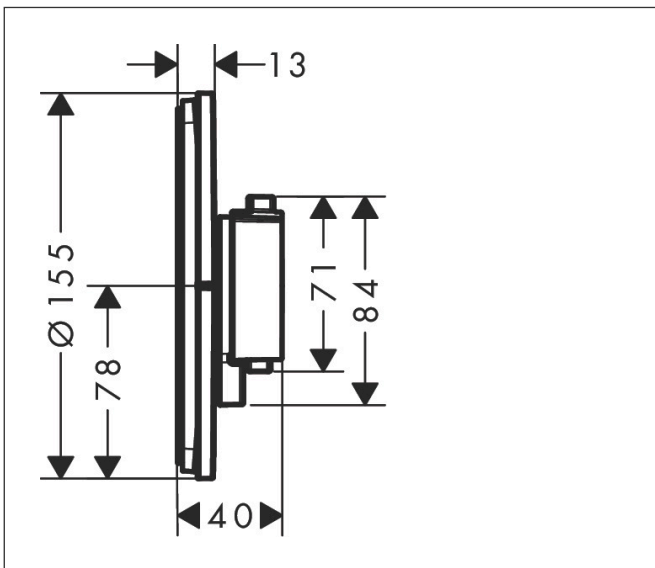

Varumärke
Art. Namn

hansgrohe
ShowerSelect Comfort S Termostat för inbyggd 2 funktioner med integrerad säkerhetskombination EN1717

Art. Nr.
RSK-nr.
Ytsikt
Pos

15556140
8295690
Borstad brons PVD
1

Produktbild

Ritning

Koder/standarder

- STA 1877

Funktioner

- 2 funktioner
- samtidig användning av flera funktioner
- bekvämt att slå på/av uttag med stor Select-paddel
- vattenflödeskontroll med stoppfunktion
- termostatinsats, Start/stopp-ventil för att styra funktionerna
- maximal flödesmängd vid 1 bar: 14 l/min
- flödesmängd övre utlopp: 23 l/min
- flödesmängd nedre utlopp: 23 l/min
- flödesmängd vid samtidig användning av alla utlopp: 27 l/min
- maximal flödesmängd vid 3 bar: 26 l/min
- rosetten kan justeras med +/- 3°
- enkel installation tack vare förmonterat funktionsblock
- handtagen är alltid på samma höjd oberoende av inbyggnadsdelens monteringsdjup
- Säkerhetsspärr vid 40 °C
- temperaturbegränsning inställningsbar
- termostaten ger möjlighet till termisk desinfektion
- med integrerad säkerhetskombination EN 1717
- material knapp: metall
- material grepp: metall
- termostat levereras med knapparna Rain small, Rain large, handdusch, Waterfall, badkar
- ljudklass: I
- flödesklass: D, B