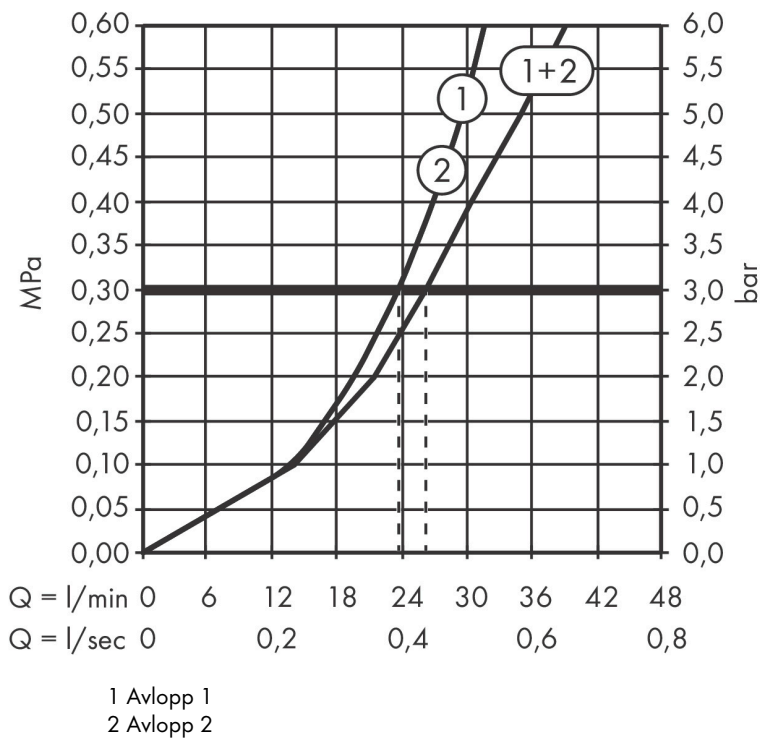

Ritning

Koder/standarder

- STA 1877

Funktioner

- 2 funktioner
- samtidig användning av flera funktioner
- bekvämt att slå på/av uttag med stor Select-paddel
- vattenflödeskontroll med stoppfunktion
- termostatinsats, Start/stopp-ventil för att styra funktionerna
- maximal flödesmängd vid 1 bar: 14 l/min
- flödesmängd övre utlopp: 23 l/min
- flödesmängd nedre utlopp: 23 l/min
- flödesmängd vid samtidig användning av alla utlopp: 27 l/min
- maximal flödesmängd vid 3 bar: 26 l/min
- rosetten kan justeras med +/- 3°
- enkel installation tack vare förmonterat funktionsblock
- handtagen är alltid på samma höjd oberoende av inbyggnadsdelens monteringsdjup
- Säkerhetsspärr vid 40 °C
- temperaturbegränsning inställningsbar
- termostaten ger möjlighet till termisk desinfektion
- med integrerad säkerhetskombination EN 1717
- material knapp: metall
- material grepp: metall
- termostat levereras med knapparna Rain small, Rain large, handdusch, Waterfall, badkar
- ljudklass: I
- flödesklass: D, B

Teknologi

Certifikat

Varumärke hansgrohe
 Art. Namn **ShowerSelect Comfort S** Termostat för inbyggnad 2 funktioner med integrerad säkerhetskombination EN1717
 Art. Nr. 15556140
 RSK-nr. 8295690
 Ytskikt Borstad brons PVD
 Pos 1

Flödesdiagram

Varumärke	hansgrohe
Art. Namn	ShowerSelect Comfort S Termostat för inbyggnad 2 funktioner med integrerad säkerhetskombination EN1717
Art. Nr.	15556140
RSK-nr.	8295690
Ytskikt	Borstad brons PVD
Pos	1