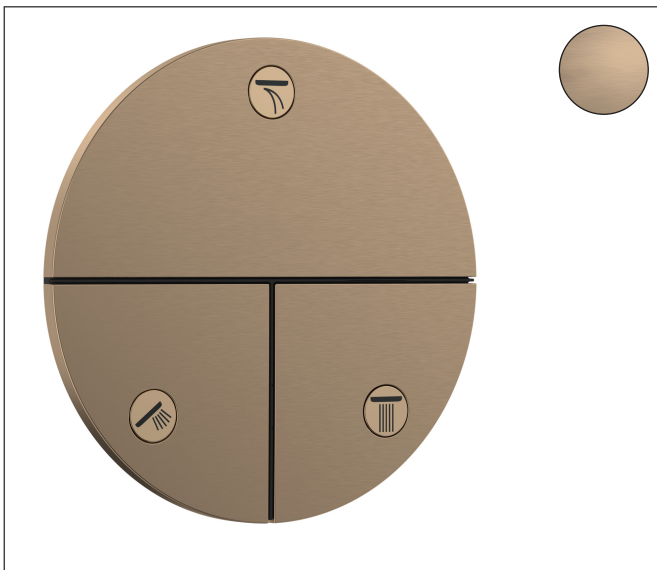

Varumärke	hansgrohe
Art. Namn	ShowerSelect Comfort S Ventil för inbyggnad 3 funktioner
Art. Nr.	15558140
RSK-nr.	8295694
Ytskikt	Borstad brons PVD
Pos	1

Produktbild

Funktioner

- 3 funktioner
- samtidig användning av flera funktioner
- bekvämt att slå på/av uttag med stor Select-paddel
- Start/stopp-ventil för att styra funktionerna
- flödesmängd övre utlopp: 26 l/min
- Flödesmängd vänster och höger: 26 l/min
- maximal flödesmängd vid 3 bar: 32 l/min
- min. driftstryck: 1 bar
- max. driftstryck: 10 bar
- rosetten kan justeras med +/- 3°
- enkel installation tack vare förmonterat funktionsblock
- temperaturbegränsning ej inställningsbar
- ventil levereras med knapparna Rain small, Rain large, hand-dusch, Waterfall, badkar
- ljudklass: I
- flödesklass: A

Ritning

Certifikat

Koder/standarder

- STA 1877

Varumärke hansgrohe
 Art. Namn **ShowerSelect Comfort S** Ventil för inbyggd 3 funktioner
 Art. Nr. 15558140
 RSK-nr. 8295694
 Ytskikt Borstad brons PVD
 Pos 1

Flödesdiagram

- 1 Avlopp 1
- 2 Avlopp 2
- 3 Avlopp 3

Varumärke	hansgrohe
Art. Namn	ShowerSelect Comfort S Ventil för inbyggnad 3 funktioner
Art. Nr.	15558140
RSK-nr.	8295694
Ytskikt	Borstad brons PVD
Pos	1

Reservdelsritning för byggnadsår: >09/23

Varumärke hansgrohe
 Art. Namn **ShowerSelect Comfort S** Ventil för inbyggnad 3 funktioner
 Art. Nr. 15558140
 RSK-nr. 8295694
 Ytskikt Borstad brons PVD
 Pos 1