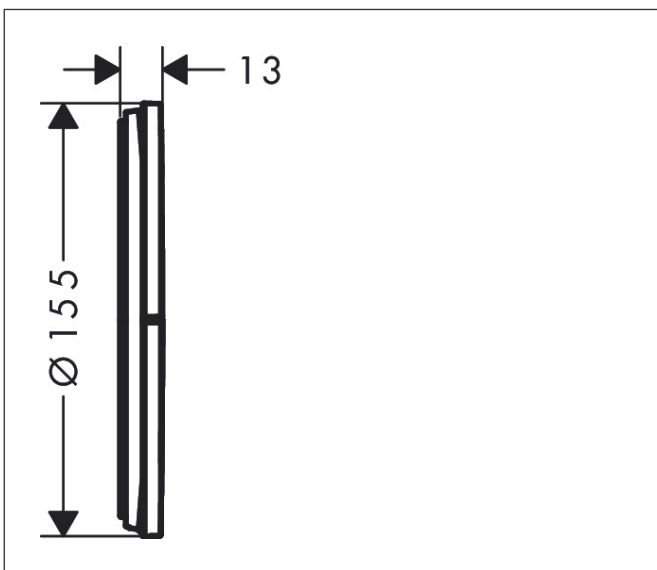

Varumärke	hansgrohe
Art. Namn	ShowerSelect Comfort S Ventil för inbyggnad 3 funktioner
Art. Nr.	15558140
RSK-nr.	8295694
Ytskikt	Borstad brons PVD
Pos	1

Produktbild

Funktioner

- 3 funktioner
- samtidig användning av flera funktioner
- bekvämt att slå på/av uttag med stor Select-paddel
- Start/stopp-ventil för att styra funktionerna
- flödesmängd övre utlopp: 26 l/min
- Flödesmängd vänster och höger: 26 l/min
- maximal flödesmängd vid 3 bar: 32 l/min
- min. driftstryck: 1 bar
- max. driftstryck: 10 bar
- rosetten kan justeras med +/- 3°
- enkel installation tack vare förmonterat funktionsblock
- temperaturbegränsning ej inställningsbar
- ventil levereras med knapparna Rain small, Rain large, hand-dusch, Waterfall, badkar
- ljudklass: I
- flödesklass: A

Ritning

Certifikat

Koder/standarder

- STA 1877

Varumärke hansgrohe
 Art. Namn **ShowerSelect Comfort S** Ventil för inbyggd 3 funktioner
 Art. Nr. 15558140
 RSK-nr. 8295694
 Ytskikt Borstad brons PVD
 Pos 1

Flödesdiagram

- 1 Avlopp 1
- 2 Avlopp 2
- 3 Avlopp 3

Varumärke	hansgrohe
Art. Namn	ShowerSelect Comfort S Ventil för inbyggnad 3 funktioner
Art. Nr.	15558140
RSK-nr.	8295694
Ytskikt	Borstad brons PVD
Pos	1