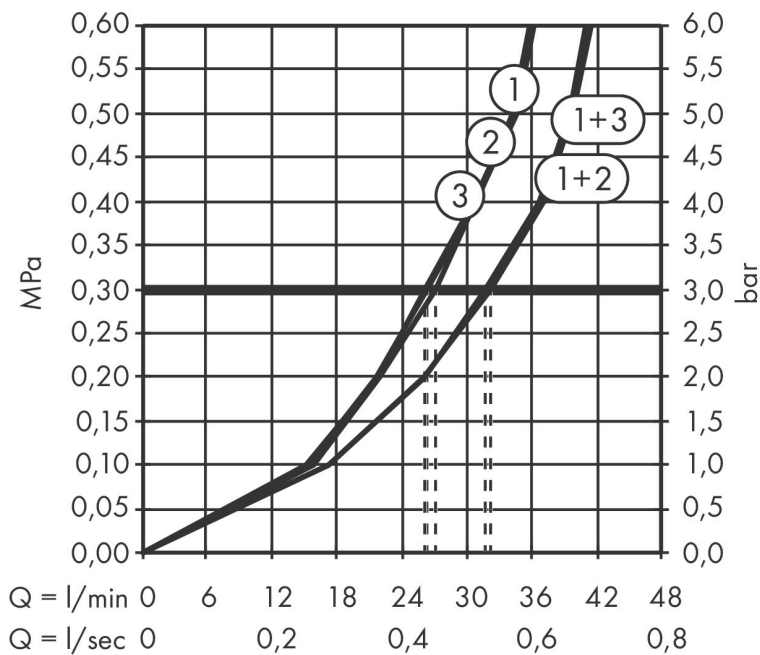

Varumärke	hansgrohe
Art. Namn	ShowerSelect Comfort S Ventil för inbyggnad 3 funktioner
Art. Nr.	15558140
RSK-nr.	8295694
Ytskikt	Borstad brons PVD
Pos	1

Produktbild

Funktioner

- 3 funktioner
- samtidig användning av flera funktioner
- bekvämt att slå på/av uttag med stor Select-paddel
- Start/stopp-ventil för att styra funktionerna
- flödesmängd övre utlopp: 26 l/min
- Flödesmängd vänster och höger: 26 l/min
- maximal flödesmängd vid 3 bar: 32 l/min
- min. driftstryck: 1 bar
- max. driftstryck: 10 bar
- rosetten kan justeras med +/- 3°
- enkel installation tack vare förmonterat funktionsblock
- temperaturbegränsning ej inställningsbar
- ventil levereras med knapparna Rain small, Rain large, hand-dusch, Waterfall, badkar
- ljudklass: I
- flödesklass: A

Ritning

Certifikat

Koder/standarder

- STA 1877

Varumärke hansgrohe
 Art. Namn **ShowerSelect Comfort S** Ventil för inbyggd 3 funktioner
 Art. Nr. 15558140
 RSK-nr. 8295694
 Ytskikt Borstad brons PVD
 Pos 1

Flödesdiagram

- 1 Avlopp 1
- 2 Avlopp 2
- 3 Avlopp 3

Varumärke	hansgrohe
Art. Namn	ShowerSelect Comfort S Ventil för inbyggnad 3 funktioner
Art. Nr.	15558140
RSK-nr.	8295694
Ytskikt	Borstad brons PVD
Pos	1