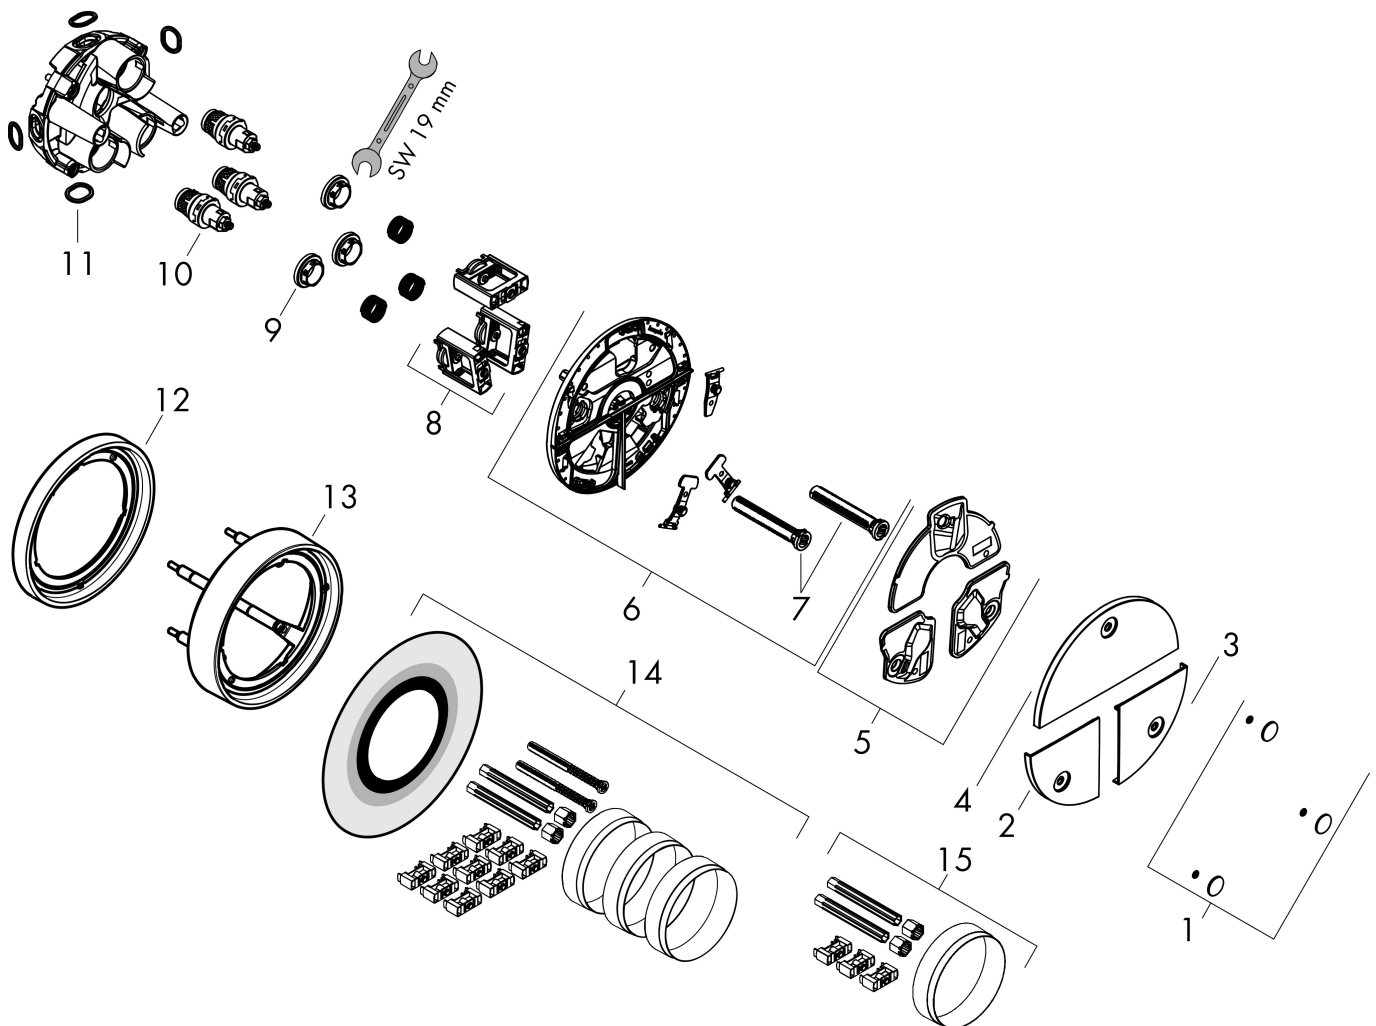

Varumärke	hansgrohe
Art. Namn	ShowerSelect Comfort S Ventil för inbyggnad 3 funktioner
Art. Nr.	15558140
RSK-nr.	8295694
Ytskikt	Borstad brons PVD
Pos	1

Produktbild

Funktioner

- 3 funktioner
- samtidig användning av flera funktioner
- bekvämt att slå på/av uttag med stor Select-paddel
- Start/stopp-ventil för att styra funktionerna
- flödesmängd övre utlopp: 26 l/min
- Flödesmängd vänster och höger: 26 l/min
- maximal flödesmängd vid 3 bar: 32 l/min
- min. driftstryck: 1 bar
- max. driftstryck: 10 bar
- rosetten kan justeras med +/- 3°
- enkel installation tack vare förmonterat funktionsblock
- temperaturbegränsning ej inställningsbar
- ventil levereras med knapparna Rain small, Rain large, hand-dusch, Waterfall, badkar
- ljudklass: I
- flödesklass: A

Ritning

Certifikat

Koder/standarder

- STA 1877

Varumärke hansgrohe
 Art. Namn **ShowerSelect Comfort S** Ventil för inbyggd 3 funktioner
 Art. Nr. 15558140
 RSK-nr. 8295694
 Ytskikt Borstad brons PVD
 Pos 1

Flödesdiagram

- 1 Avlopp 1
- 2 Avlopp 2
- 3 Avlopp 3

Varumärke	hansgrohe
Art. Namn	ShowerSelect Comfort S Ventil för inbyggnad 3 funktioner
Art. Nr.	15558140
RSK-nr.	8295694
Ytskikt	Borstad brons PVD
Pos	1

Reservdelsritning för byggnadsår: >09/23

Varumärke hansgrohe
 Art. Namn **ShowerSelect Comfort S** Ventil för inbyggnad 3 funktioner
 Art. Nr. 15558140
 RSK-nr. 8295694
 Ytskikt Borstad brons PVD
 Pos 1