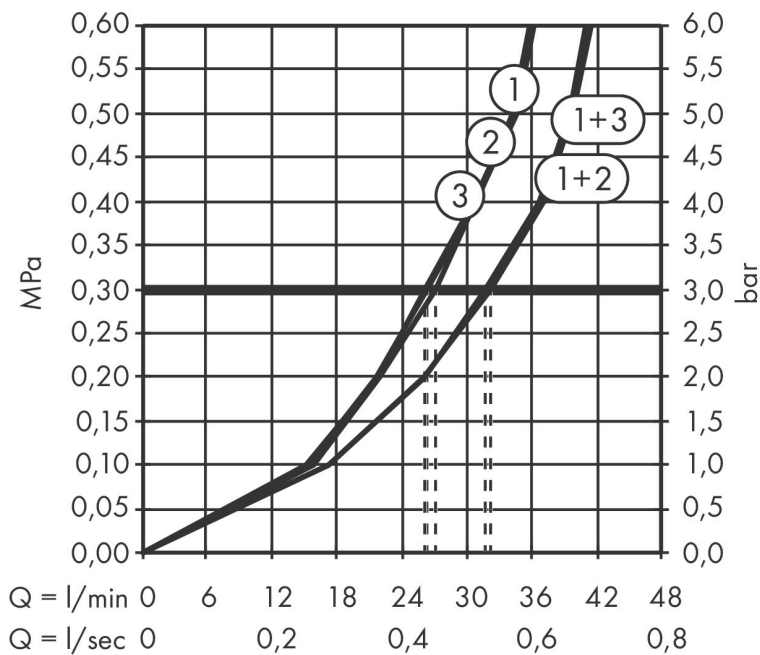

Varumärke	hansgrohe
Art. Namn	ShowSelect Comfort S Ventil för inbyggnad 3 funktioner
Art. Nr.	15558670
RSK-nr.	8295696
Ytsikt	Matt svart
Pos	1

Produktbild

Funktioner

- 3 funktioner
- samtidig användning av flera funktioner
- bekvämt att slå på/av uttag med stor Select-paddel
- Start/stopp-ventil för att styra funktionerna
- flödesmängd övre utlopp: 26 l/min
- Flödesmängd vänster och höger: 26 l/min
- maximal flödesmängd vid 3 bar: 32 l/min
- min. driftstryck: 1 bar
- max. driftstryck: 10 bar
- rosetten kan justeras med +/- 3°
- enkel installation tack vare förmonterat funktionsblock
- temperaturbegränsning ej inställningsbar
- ventil levereras med knapparna Rain small, Rain large, hand-dusch, Waterfall, badkar
- ljudklass: I
- flödesklass: A

Ritning

Certifikat

Koder/standarder

- STA 1877

Varumärke hansgrohe
 Art. Namn **ShowerSelect Comfort S** Ventil för inbyggd 3 funktioner
 Art. Nr. 15558670
 RSK-nr. 8295696
 Ytsikt Matt svart
 Pos 1

Flödesdiagram

- 1 Avlopp 1
- 2 Avlopp 2
- 3 Avlopp 3

Varumärke	hansgrohe
Art. Namn	ShowerSelect Comfort S Ventil för inbyggnad 3 funktioner
Art. Nr.	15558670
RSK-nr.	8295696
Ytskikt	Matt svart
Pos	1

Reservdelsritning för byggnadsår: >09/23