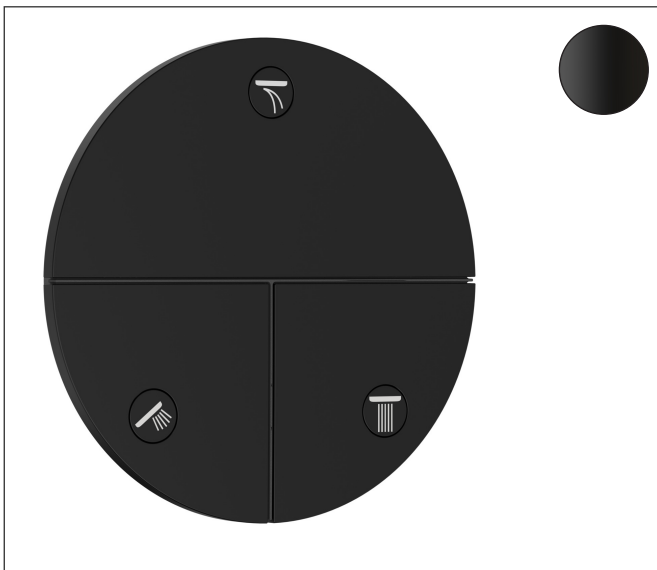

Varumärke	hansgrohe
Art. Namn	ShowSelect Comfort S Ventil för inbyggnad 3 funktioner
Art. Nr.	15558670
RSK-nr.	8295696
Ytsikt	Matt svart
Pos	1

Produktbild

Funktioner

- 3 funktioner
- samtidig användning av flera funktioner
- bekvämt att slå på/av uttag med stor Select-paddel
- Start/stopp-ventil för att styra funktionerna
- flödesmängd övre utlopp: 26 l/min
- Flödesmängd vänster och höger: 26 l/min
- maximal flödesmängd vid 3 bar: 32 l/min
- min. driftstryck: 1 bar
- max. driftstryck: 10 bar
- rosetten kan justeras med +/- 3°
- enkel installation tack vare förmonterat funktionsblock
- temperaturbegränsning ej inställningsbar
- ventil levereras med knapparna Rain small, Rain large, hand-dusch, Waterfall, badkar
- ljudklass: I
- flödesklass: A

Ritning

Certifikat

Koder/standarder

- STA 1877

Varumärke hansgrohe
 Art. Namn **ShowerSelect Comfort S** Ventil för inbyggd 3 funktioner
 Art. Nr. 15558670
 RSK-nr. 8295696
 Ytsikt Matt svart
 Pos 1

Flödesdiagram

- 1 Avlopp 1
- 2 Avlopp 2
- 3 Avlopp 3

Varumärke	hansgrohe
Art. Namn	ShowerSelect Comfort S Ventil för inbyggnad 3 funktioner
Art. Nr.	15558670
RSK-nr.	8295696
Ytskikt	Matt svart
Pos	1

Reservdelsritning för byggnadsår: >09/23