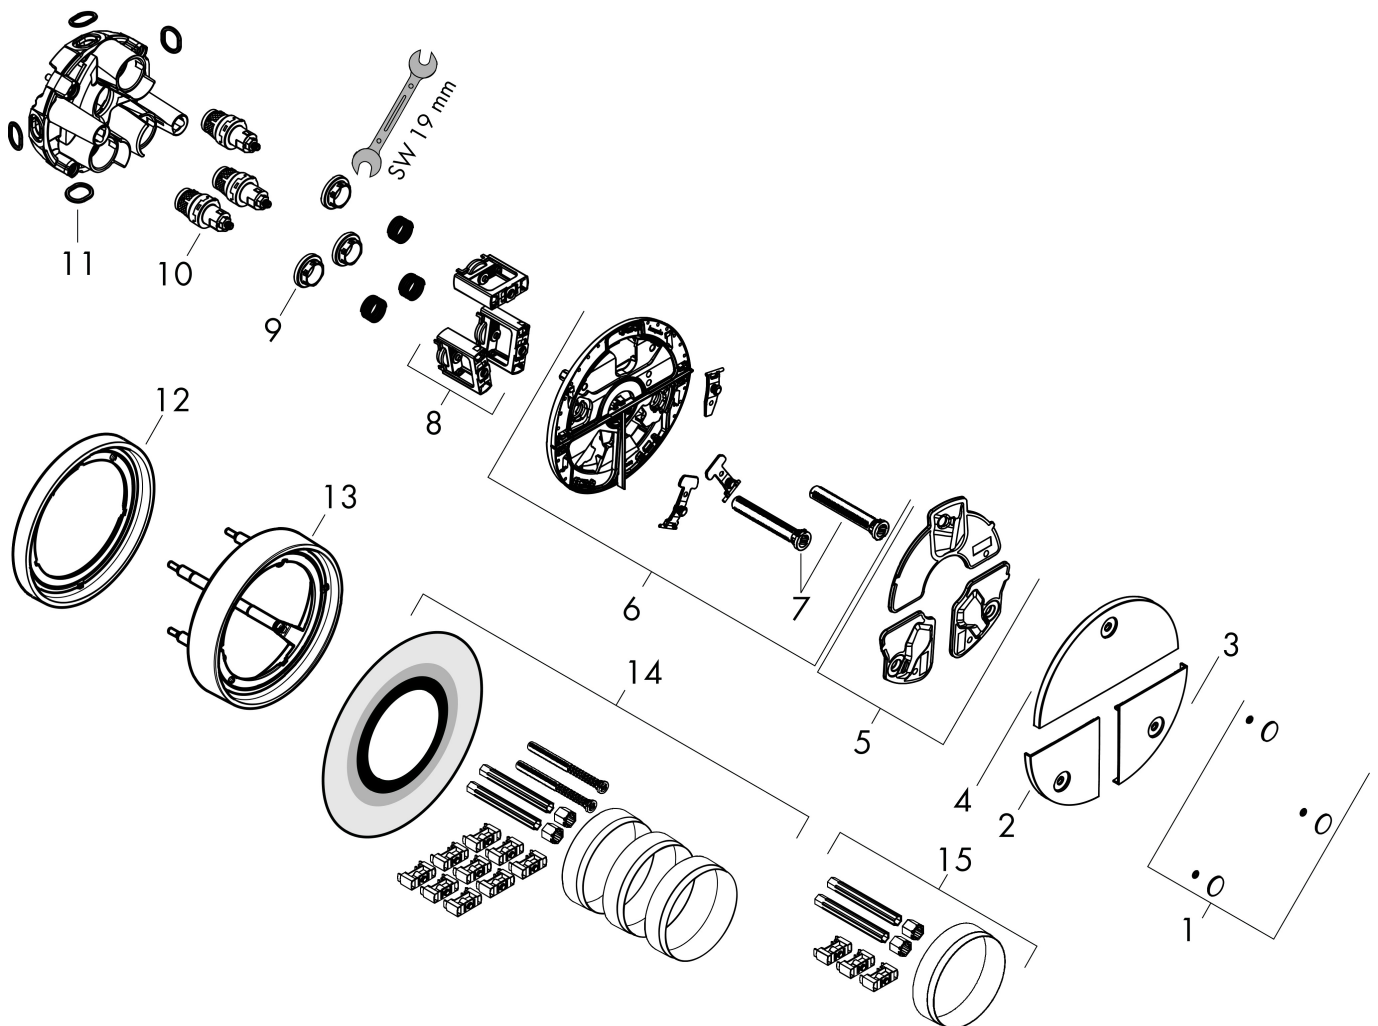

Varumärke	hansgrohe
Art. Namn	ShowSelect Comfort S Ventil för inbyggnad 3 funktioner
Art. Nr.	15558670
RSK-nr.	8295696
Ytsikt	Matt svart
Pos	1

Produktbild

Funktioner

- 3 funktioner
- samtidig användning av flera funktioner
- bekvämt att slå på/av uttag med stor Select-paddel
- Start/stopp-ventil för att styra funktionerna
- flödesmängd övre utlopp: 26 l/min
- Flödesmängd vänster och höger: 26 l/min
- maximal flödesmängd vid 3 bar: 32 l/min
- min. driftstryck: 1 bar
- max. driftstryck: 10 bar
- rosetten kan justeras med +/- 3°
- enkel installation tack vare förmonterat funktionsblock
- temperaturbegränsning ej inställningsbar
- ventil levereras med knapparna Rain small, Rain large, hand-dusch, Waterfall, badkar
- ljudklass: I
- flödesklass: A

Ritning

Certifikat

Koder/standarder

- STA 1877

Varumärke hansgrohe
 Art. Namn **ShowerSelect Comfort S** Ventil för inbyggd 3 funktioner
 Art. Nr. 15558670
 RSK-nr. 8295696
 Ytsikt Matt svart
 Pos 1

Flödesdiagram

- 1 Avlopp 1
- 2 Avlopp 2
- 3 Avlopp 3

Varumärke	hansgrohe
Art. Namn	ShowerSelect Comfort S Ventil för inbyggnad 3 funktioner
Art. Nr.	15558670
RSK-nr.	8295696
Ytskikt	Matt svart
Pos	1

Reservdelsritning för byggnadsår: >09/23

Varumärke hansgrohe
 Art. Namn **ShowerSelect Comfort S** Ventil för inbyggnad 3 funktioner
 Art. Nr. 15558670
 RSK-nr. 8295696
 Ytsikt Matt svart
 Pos 1

Reservdelslista för byggnadsår: >09/23

Pos.	Beskrivning	Art.nr.
1	Symbol-set	94924670
2	Tryckknapp	94953670
3	Tryckknapp	94954670
4	Tryckknapp	94952670
5	Tätningset	94942000
6	null	94943000
7	Kompensationsset	94930000
8	Select-adapter	94900000
9	Mutter	98368000
10	Avstängningsventil (AVP)	95758000
11	O-ring 16x2,5	98134000
12	Förlängare 5 mm	13614670
13	Förlängare 22 mm	13624670
14	Förlängare 25 - 75 mm	13632000
15	Förlängare 25 mm	13638000
a	inbyggnadsdel	01500180
b	Adapterset	13588000
c	serviceverktyg	87567000