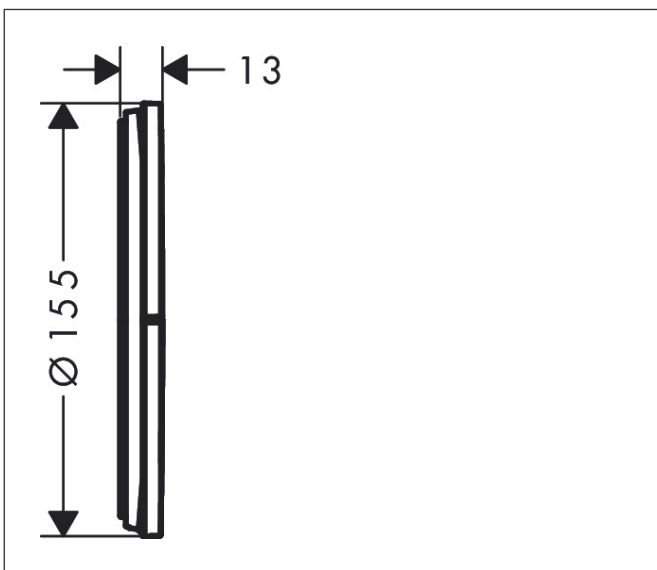

Varumärke	hansgrohe
Art. Namn	ShowSelect Comfort S Ventil för inbyggnad 3 funktioner
Art. Nr.	15558670
RSK-nr.	8295696
Ytsikt	Matt svart
Pos	1

Produktbild

Funktioner

- 3 funktioner
- samtidig användning av flera funktioner
- bekvämt att slå på/av uttag med stor Select-paddel
- Start/stopp-ventil för att styra funktionerna
- flödesmängd övre utlopp: 26 l/min
- Flödesmängd vänster och höger: 26 l/min
- maximal flödesmängd vid 3 bar: 32 l/min
- min. driftstryck: 1 bar
- max. driftstryck: 10 bar
- rosetten kan justeras med +/- 3°
- enkel installation tack vare förmonterat funktionsblock
- temperaturbegränsning ej inställningsbar
- ventil levereras med knapparna Rain small, Rain large, hand-dusch, Waterfall, badkar
- ljudklass: I
- flödesklass: A

Ritning

Certifikat

Koder/standarder

- STA 1877

Varumärke hansgrohe
 Art. Namn **ShowerSelect Comfort S** Ventil för inbyggd 3 funktioner
 Art. Nr. 15558670
 RSK-nr. 8295696
 Ytsikt Matt svart
 Pos 1

Flödesdiagram

- 1 Avlopp 1
- 2 Avlopp 2
- 3 Avlopp 3

Varumärke	hansgrohe
Art. Namn	ShowerSelect Comfort S Ventil för inbyggnad 3 funktioner
Art. Nr.	15558670
RSK-nr.	8295696
Ytskikt	Matt svart
Pos	1

Reservdelsritning för byggnadsår: >09/23

Varumärke hansgrohe
 Art. Namn **ShowerSelect Comfort S** Ventil för inbyggnad 3 funktioner
 Art. Nr. 15558670
 RSK-nr. 8295696
 Ytsikt Matt svart
 Pos 1

Reservdelslista för byggnadsår: >09/23

Pos.	Beskrivning	Art.nr.
1	Symbol-set	94924670
2	Tryckknapp	94953670
3	Tryckknapp	94954670
4	Tryckknapp	94952670
5	Tätningset	94942000
6	null	94943000
7	Kompensationsset	94930000
8	Select-adapter	94900000
9	Mutter	98368000
10	Avstängningsventil (AVP)	95758000
11	O-ring 16x2,5	98134000
12	Förlängare 5 mm	13614670
13	Förlängare 22 mm	13624670
14	Förlängare 25 - 75 mm	13632000
15	Förlängare 25 mm	13638000
a	inbyggnadsdel	01500180
b	Adapterset	13588000
c	serviceverktyg	87567000