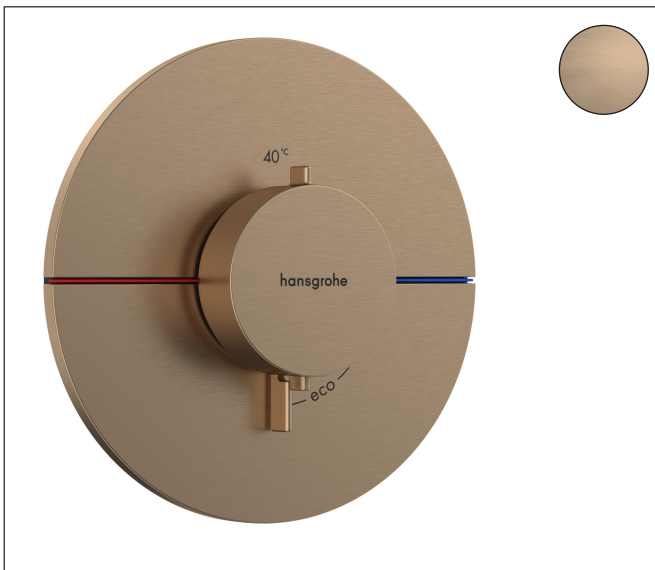

Varumärke	hansgrohe
Art. Namn	ShowerSelect Comfort S Termostat för inbyggnad
Art. Nr.	15559140
RSK-nr.	8295698
Ytsikt	Borstad brons PVD
Pos	1

Produktbild

Funktioner

- 1 funktion
- reglering av temperatur och vattenflöde
- vattenflödeskontroll med stoppfunktion
- termostatinsats
- maximal flödesmängd vid 1 bar: 15,6 l/min
- flödesmängd övre utlopp: 32 l/min
- flödesmängd nedre utlopp: 32 l/min
- flödesmängd vid samtidig användning av alla utlopp: 34,8 l/min
- maximal flödesmängd vid 3 bar: 34,8 l/min
- rosetten kan justeras med +/- 3°
- enkel installation tack vare förmonterat funktionsblock
- handtagen är alltid på samma höjd oberoende av inbyggnadsdelens monteringsdjup
- Säkerhetsspärr vid 40 °C
- temperaturbegränsning inställningsbar
- termostaten ger möjlighet till termisk desinfektion
- material grepp: metall
- ljudklass: I
- flödesklass: B

Ritning

Teknologi

Certifikat

Koder/standarder

- STA 1877

Varumärke hansgrohe
 Art. Namn **ShowerSelect Comfort S** Termostat för inbyggnad
 Art. Nr. 15559140
 RSK-nr. 8295698
 Ytskikt Borstad brons PVD
 Pos 1

Flödesdiagram

1 Avlopp 1
 2 Avlopp 2

Varumärke	hansgrohe
Art. Namn	ShowerSelect Comfort S Termostat för inbyggnad
Art. Nr.	15559140
RSK-nr.	8295698
Ytskikt	Borstad brons PVD
Pos	1

Reservdelsritning för byggnadsår: >09/23