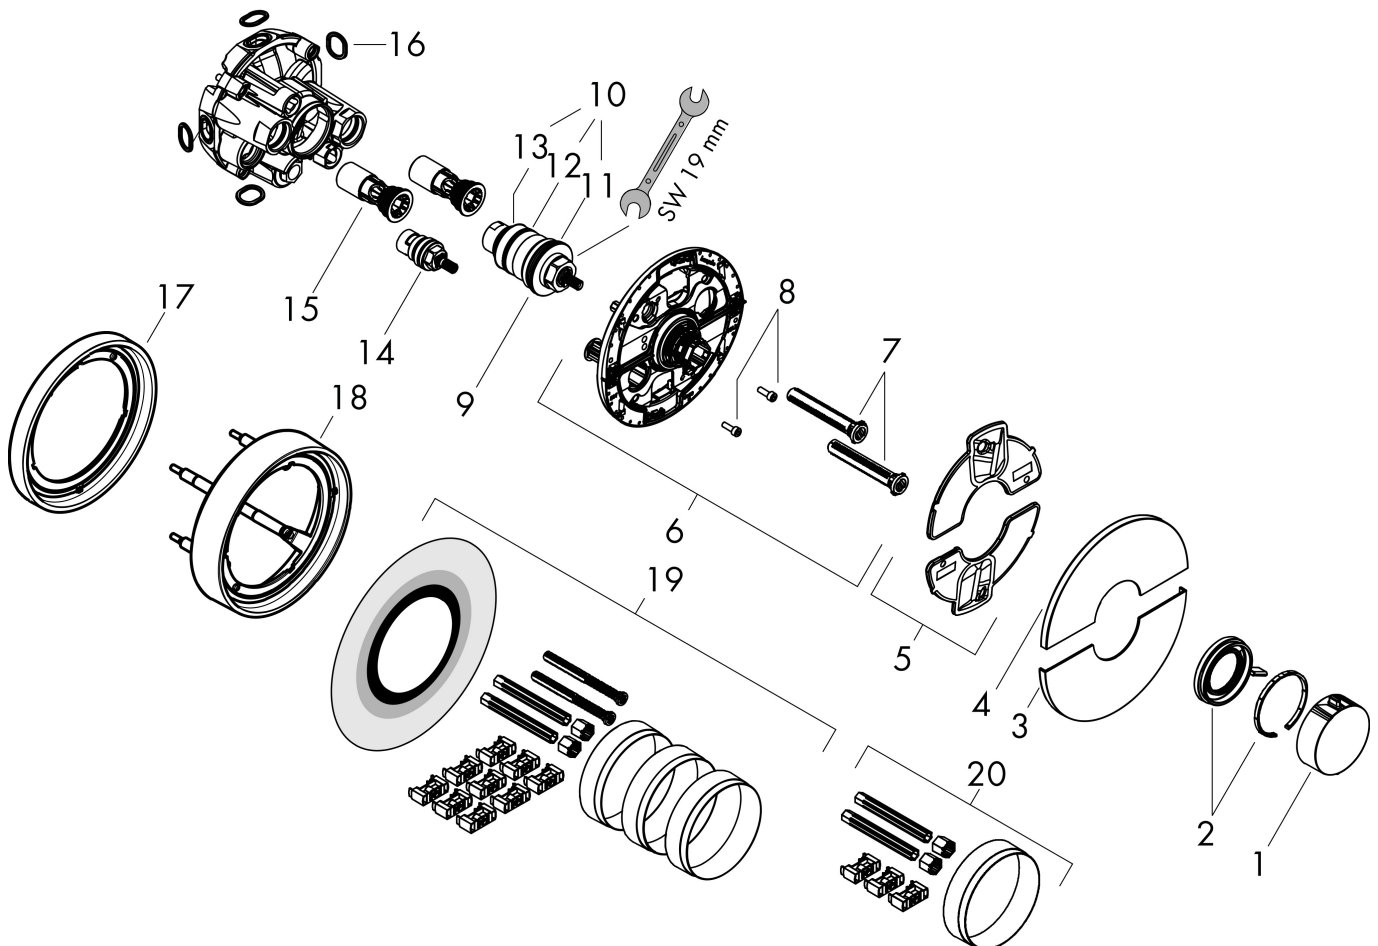

Varumärke	hansgrohe
Art. Namn	ShowerSelect Comfort S Termostat för inbyggnad
Art. Nr.	15559140
RSK-nr.	8295698
Ytsikt	Borstad brons PVD
Pos	1

Produktbild

Funktioner

- 1 funktion
- reglering av temperatur och vattenflöde
- vattenflödeskontroll med stoppfunktion
- termostatinsats
- maximal flödesmängd vid 1 bar: 15,6 l/min
- flödesmängd övre utlopp: 32 l/min
- flödesmängd nedre utlopp: 32 l/min
- flödesmängd vid samtidig användning av alla utlopp: 34,8 l/min
- maximal flödesmängd vid 3 bar: 34,8 l/min
- rosetten kan justeras med +/- 3°
- enkel installation tack vare förmonterat funktionsblock
- handtagen är alltid på samma höjd oberoende av inbyggnadsdelens monteringsdjup
- Säkerhetsspärr vid 40 °C
- temperaturbegränsning inställningsbar
- termostaten ger möjlighet till termisk desinfektion
- material grepp: metall
- ljudklass: I
- flödesklass: B

Ritning

Teknologi

Certifikat

Koder/standarder

- STA 1877

Varumärke hansgrohe
 Art. Namn **ShowerSelect Comfort S** Termostat för inbyggnad
 Art. Nr. 15559140
 RSK-nr. 8295698
 Ytskikt Borstad brons PVD
 Pos 1

Flödesdiagram

1 Avlopp 1
 2 Avlopp 2

Varumärke	hansgrohe
Art. Namn	ShowerSelect Comfort S Termostat för inbyggnad
Art. Nr.	15559140
RSK-nr.	8295698
Ytskikt	Borstad brons PVD
Pos	1

Reservdelsritning för byggnadsår: >09/23