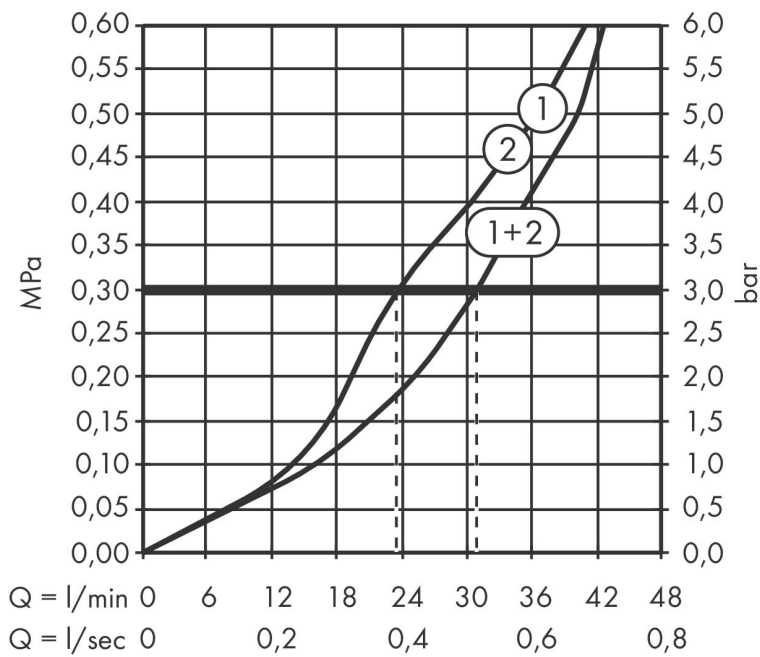

Varumärke hansgrohe
Art. Namn **ShowerSelect Comfort S** Termostat för inbyggnad
Art. Nr. 15559140
RSK-nr. 8295698
Ytskikt Borstad brons PVD
Pos 1

Flödesdiagram

1 Avlopp 1
2 Avlopp 2