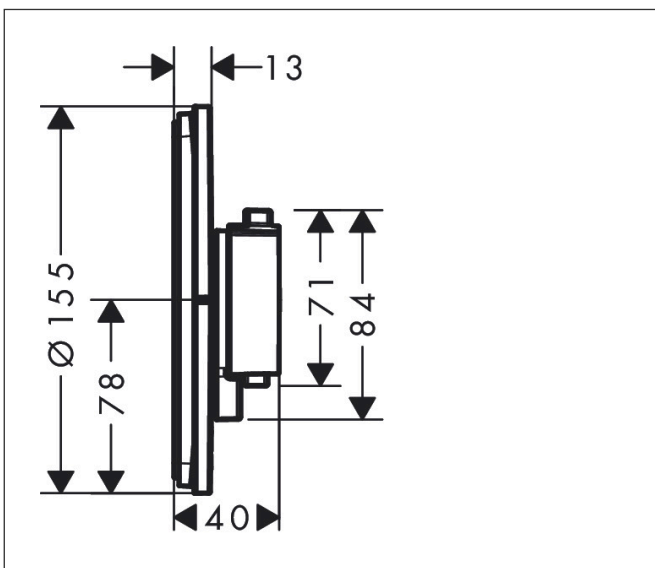

Varumärke	hansgrohe
Art. Namn	ShowerSelect Comfort S Termostat för inbyggnad
Art. Nr.	15559140
RSK-nr.	8295698
Ytsikt	Borstad brons PVD
Pos	1

Produktbild

Funktioner

- 1 funktion
- reglering av temperatur och vattenflöde
- vattenflödeskontroll med stoppfunktion
- termostatinsats
- maximal flödesmängd vid 1 bar: 15,6 l/min
- flödesmängd övre utlopp: 32 l/min
- flödesmängd nedre utlopp: 32 l/min
- flödesmängd vid samtidig användning av alla utlopp: 34,8 l/min
- maximal flödesmängd vid 3 bar: 34,8 l/min
- rosetten kan justeras med +/- 3°
- enkel installation tack vare förmonterat funktionsblock
- handtagen är alltid på samma höjd oberoende av inbyggnadsdelens monteringsdjup
- Säkerhetsspärr vid 40 °C
- temperaturbegränsning inställningsbar
- termostaten ger möjlighet till termisk desinfektion
- material grepp: metall
- ljudklass: I
- flödesklass: B

Ritning

Teknologi

Certifikat

Koder/standarder

- STA 1877

Varumärke hansgrohe
 Art. Namn **ShowerSelect Comfort S** Termostat för inbyggnad
 Art. Nr. 15559140
 RSK-nr. 8295698
 Ytskikt Borstad brons PVD
 Pos 1

Flödesdiagram

1 Avlopp 1
 2 Avlopp 2

Varumärke	hansgrohe
Art. Namn	ShowerSelect Comfort S Termostat för inbyggnad
Art. Nr.	15559140
RSK-nr.	8295698
Ytskikt	Borstad brons PVD
Pos	1

Reservdelsritning för byggnadsår: >09/23