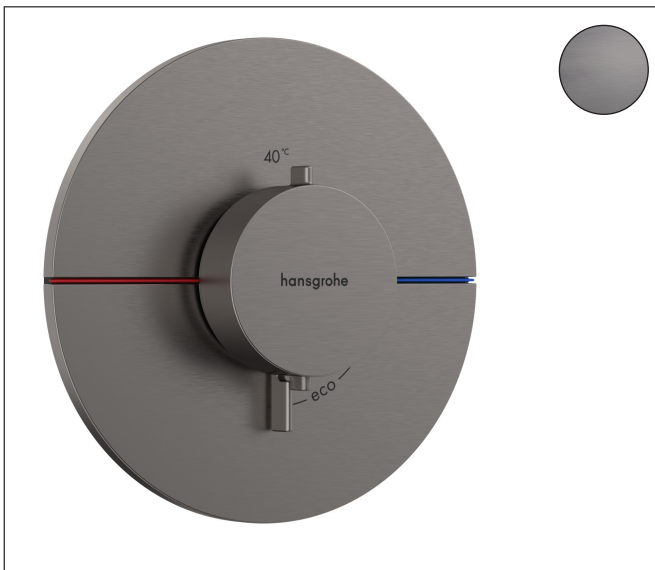

| | |
|-----------|---|
| Varumärke | hansgrohe |
| Art. Namn | ShowerSelect Comfort S Termostat för inbyggnad |
| Art. Nr. | 15559340 |
| RSK-nr. | 8295699 |
| Ytsikt | Borstad svart krom PVD |
| Pos | 1 |

Produktbild

Funktioner

- 1 funktion
- reglering av temperatur och vattenflöde
- vattenflödeskontroll med stoppfunktion
- termostatinsats
- maximal flödesmängd vid 1 bar: 15,6 l/min
- flödesmängd övre utlopp: 32 l/min
- flödesmängd nedre utlopp: 32 l/min
- flödesmängd vid samtidig användning av alla utlopp: 34,8 l/min
- maximal flödesmängd vid 3 bar: 34,8 l/min
- rosetten kan justeras med +/- 3°
- enkel installation tack vare förmonterat funktionsblock
- handtagen är alltid på samma höjd oberoende av inbyggnadsdelens monteringsdjup
- Säkerhetsspärr vid 40 °C
- temperaturbegränsning inställningsbar
- termostaten ger möjlighet till termisk desinfektion
- material grepp: metall
- ljudklass: I
- flödesklass: B

Ritning

Teknologi

Certifikat

Koder/standarder

- STA 1877

Varumärke hansgrohe
 Art. Namn **ShowSelect Comfort S** Termostat för inbyggnad
 Art. Nr. 15559340
 RSK-nr. 8295699
 Ytskikt Borstad svart krom PVD
 Pos 1

Flödesdiagram

1 Avlopp 1
 2 Avlopp 2

| | |
|-----------|---|
| Varumärke | hansgrohe |
| Art. Namn | ShowerSelect Comfort S Termostat för inbyggnad |
| Art. Nr. | 15559340 |
| RSK-nr. | 8295699 |
| Ytskikt | Borstad svart krom PVD |
| Pos | 1 |