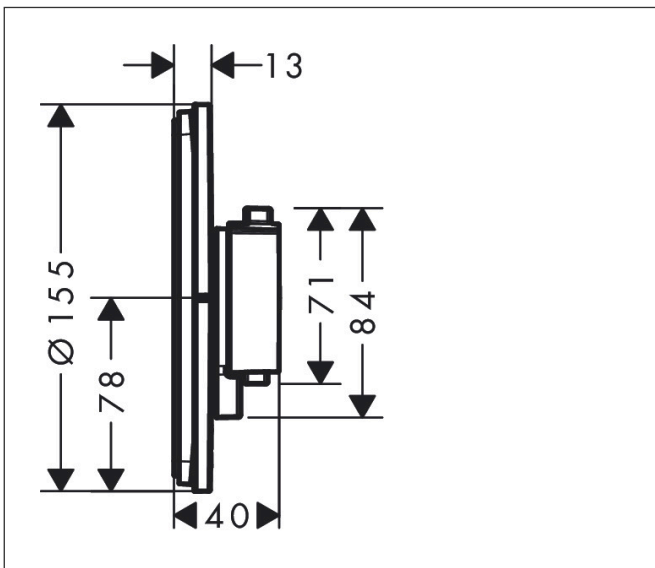

Ritning

Teknologi

Certifikat

Koder/standarder

- STA 1877