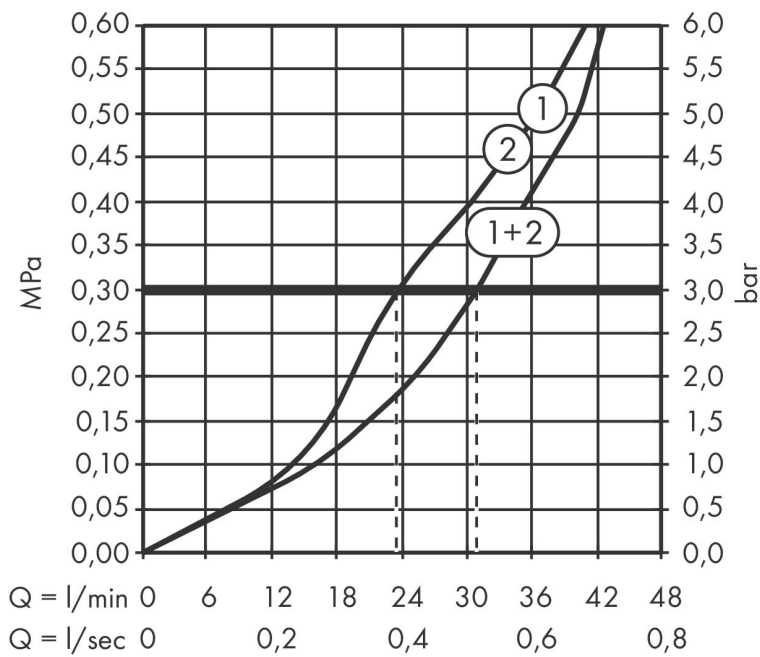

Varumärke hansgrohe
Art. Namn **ShowSelect Comfort S** Termostat för inbyggnad
Art. Nr. 15559340
RSK-nr. 8295699
Ytskikt Borstad svart krom PVD
Pos 1

Flödesdiagram

1 Avlopp 1
2 Avlopp 2