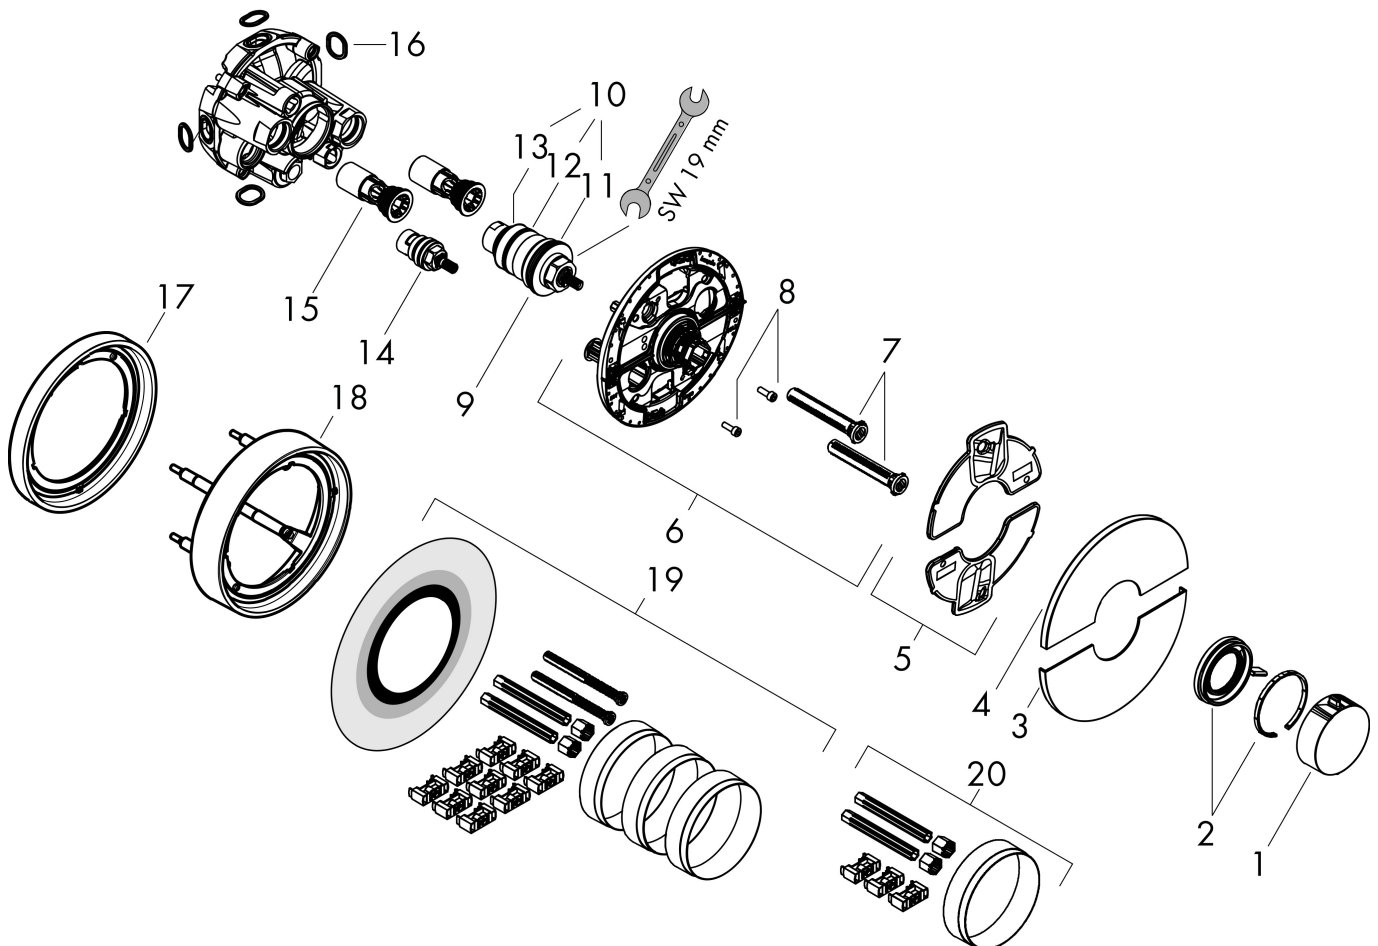

Varumärke	hansgrohe
Art. Namn	ShowerSelect Comfort S Termostat för inbyggnad
Art. Nr.	15559340
RSK-nr.	8295699
Ytskikt	Borstad svart krom PVD
Pos	1

Reservdelsritning för byggnadsår: >09/23