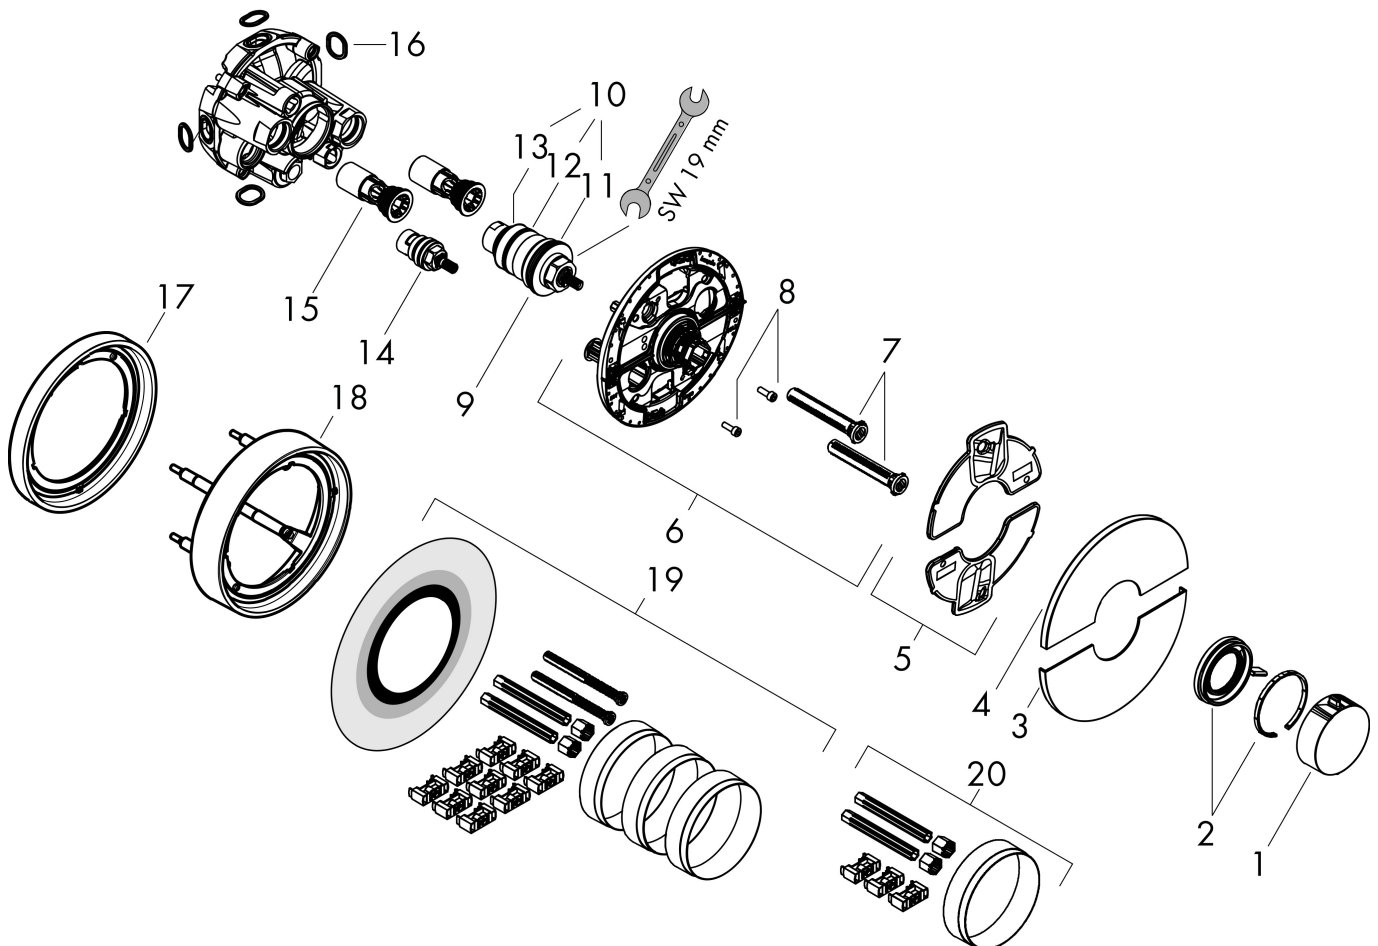

Varumärke	hansgrohe
Art. Namn	ShowerSelect Comfort S Termostat för inbyggnad
Art. Nr.	15559700
RSK-nr.	8295701
Ytskikt	Matt vit
Pos	1

Reservdelsritning för byggnadsår: >09/23