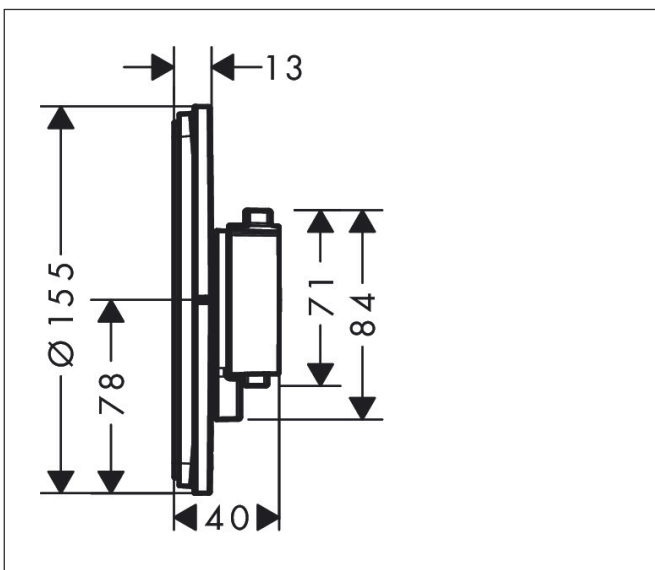

Ritning

Teknologi

Certifikat

Koder/standarder

- STA 1877