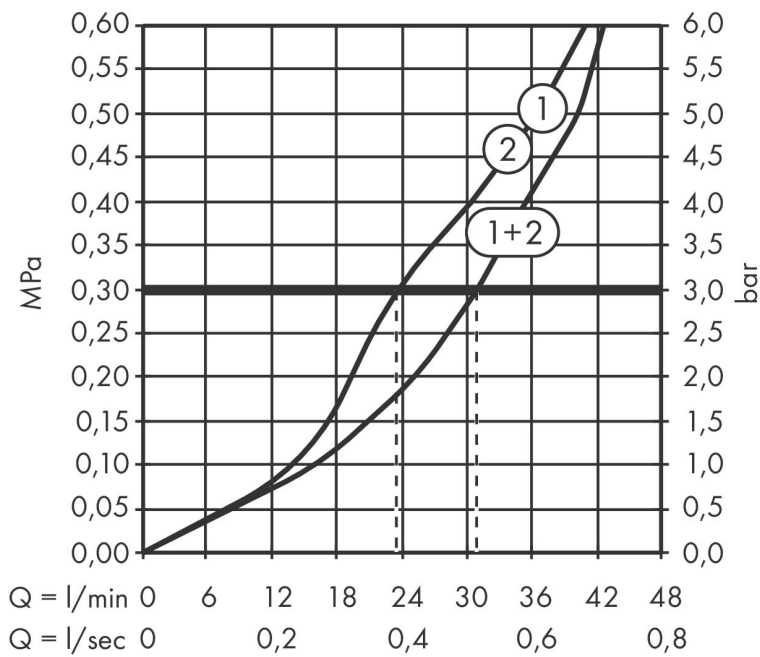

Varumärke hansgrohe
Art. Namn **ShowSelect Comfort S** Termostat för inbyggnad
Art. Nr. 15559700
RSK-nr. 8295701
Ytskikt Matt vit
Pos 1

Flödesdiagram

1 Avlopp 1
2 Avlopp 2