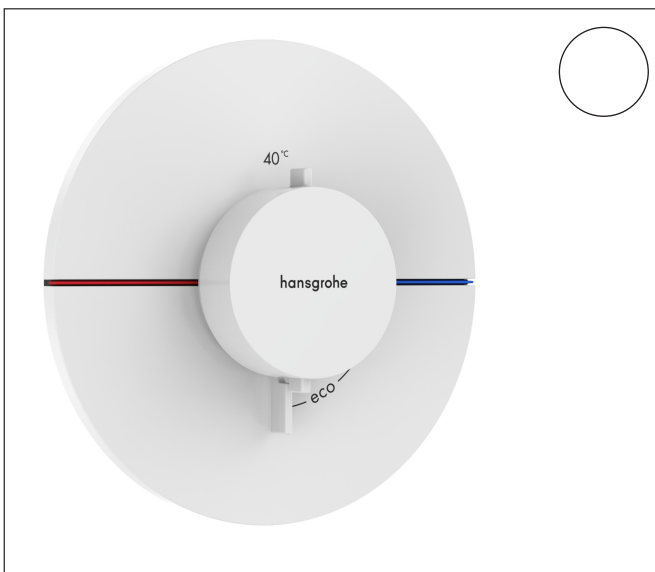

Varumärke	hansgrohe
Art. Namn	<b>ShowerSelect Comfort S</b> Termostat för inbyggnad
Art. Nr.	15559700
RSK-nr.	8295701
Ytsikt	Matt vit
Pos	1

## Funktioner

- 1 funktion
- reglering av temperatur och vattenflöde
- vattenflödeskontroll med stoppfunktion
- termostatinsats
- maximal flödesmängd vid 1 bar: 15,6 l/min
- flödesmängd övre utlopp: 32 l/min
- flödesmängd nedre utlopp: 32 l/min
- flödesmängd vid samtidig användning av alla utlopp: 34,8 l/min
- maximal flödesmängd vid 3 bar: 34,8 l/min
- rosetten kan justeras med +/- 3°
- enkel installation tack vare förmonterat funktionsblock
- handtagen är alltid på samma höjd oberoende av inbyggnadsdelens monteringsdjup
- Säkerhetsspärr vid 40 °C
- temperaturbegränsning inställningsbar
- termostaten ger möjlighet till termisk desinfektion
- material grepp: metall
- ljudklass: I
- flödesklass: B