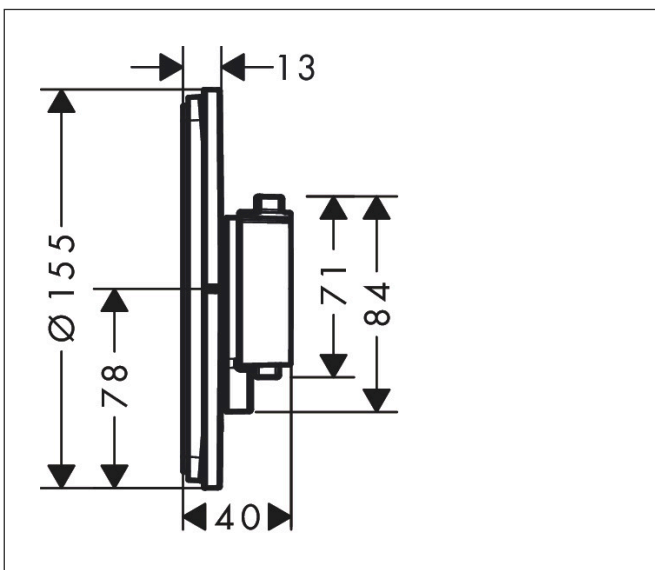

Varumärke	hansgrohe
Art. Namn	ShowerSelect Comfort S Termostat för inbyggad 1 funktion och 1 extra funktion
Art. Nr.	15562140
RSK-nr.	8295702
Ytsikt	Borstad brons PVD
Pos	1

Produktbild

Ritning

Koder/standarder

- STA 1877

Funktioner

- 1 funktion och 1 extra uttag
- bekvämt att slå på/av en funktion med den stora Select-knappen
- vattenflödeskontroll med stoppfunktion
- termostatinsats, Start/stopp-ventil för att styra funktionerna
- maximal flödesmängd vid 1 bar: 18,5 l/min
- flödesmängd övre utlopp: 23 l/min
- flödesmängd nedre utlopp: 23 l/min
- maximal flödesmängd vid 3 bar: 32,8 l/min
- platt rosett för mer utrymme i duschen
- rosetten kan justeras med +/- 3°
- enkel installation tack vare förmonterat funktionsblock
- handtagen är alltid på samma höjd oberoende av inbyggnadsdelens monteringsdjup
- Säkerhetsspärr vid 40 °C
- temperaturbegränsning inställningsbar
- termostaten ger möjlighet till termisk desinfektion
- material knapp: metall
- material grepp: metall
- termostat levereras med knapparna Rain small, Rain large, handdusch, Waterfall, badkar
- ljudklass: I
- flödesklass: B