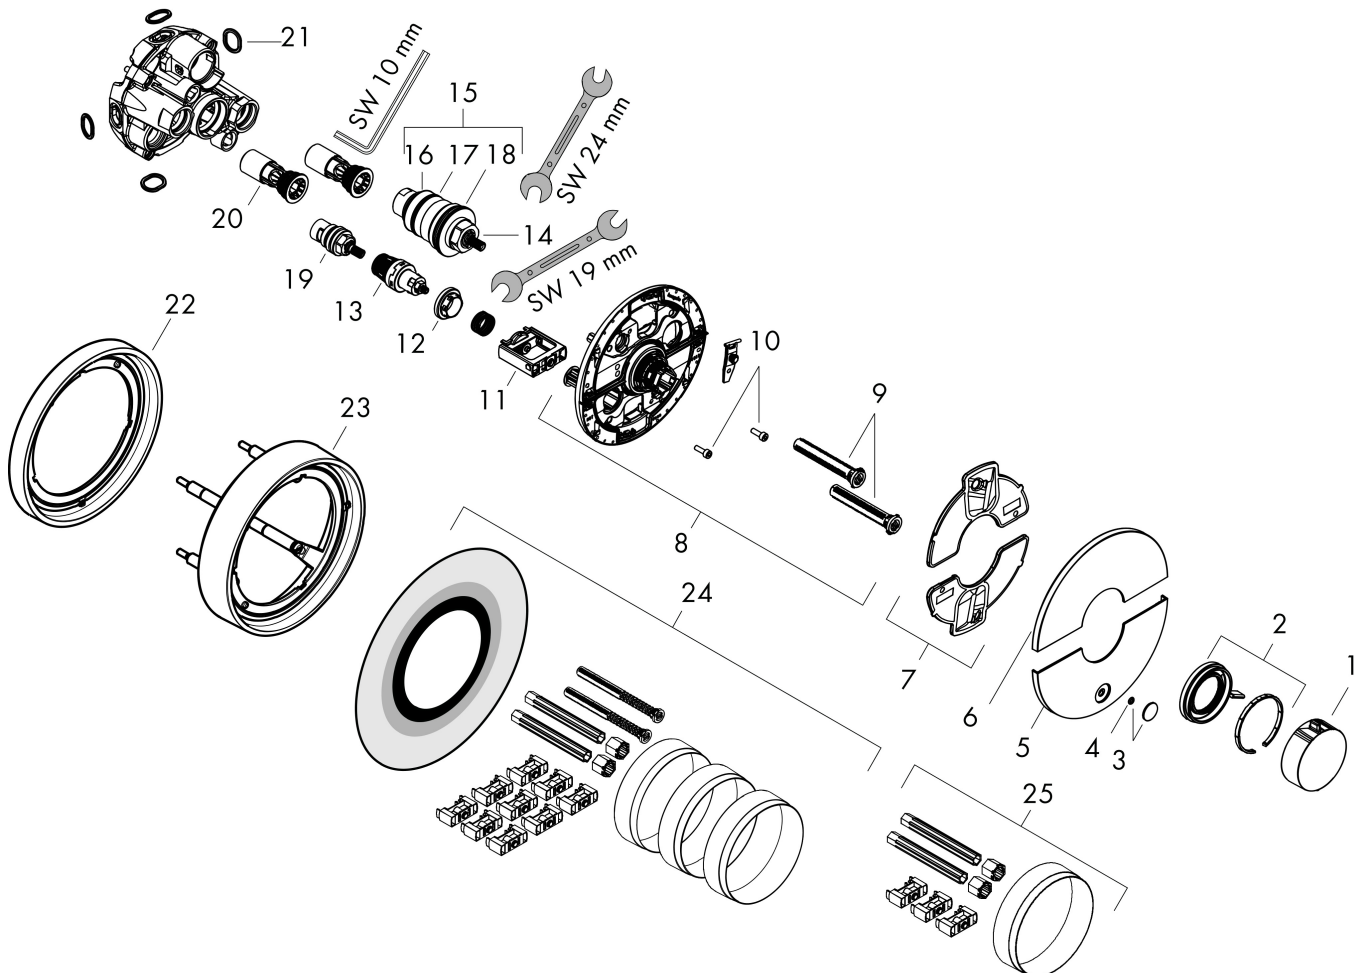

Varumärke	hansgrohe
Art. Namn	ShowerSelect Comfort S Termostat för inbyggnad 1 funktion och 1 extra funktion
Art. Nr.	15562140
RSK-nr.	8295702
Ytskikt	Borstad brons PVD
Pos	1

Reservdelsritning för byggnadsår: >09/23