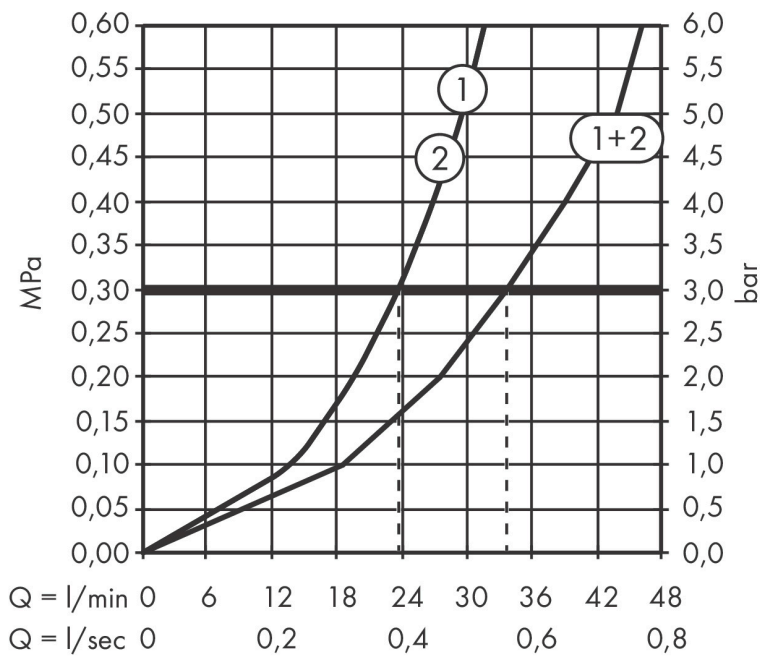

Teknologi

Certifikat

Varumärke hansgrohe
 Art. Namn **ShowSelect Comfort S** Termostat för inbyggnad 1 funktion och 1 extra funktion
 Art. Nr. 15562140
 RSK-nr. 8295702
 Ytskikt Borstad brons PVD
 Pos 1

Flödesdiagram

1 Avlopp 1
 2 Avlopp 2

Varumärke	hansgrohe
Art. Namn	ShowerSelect Comfort S Termostat för inbyggnad 1 funktion och 1 extra funktion
Art. Nr.	15562140
RSK-nr.	8295702
Ytskikt	Borstad brons PVD
Pos	1