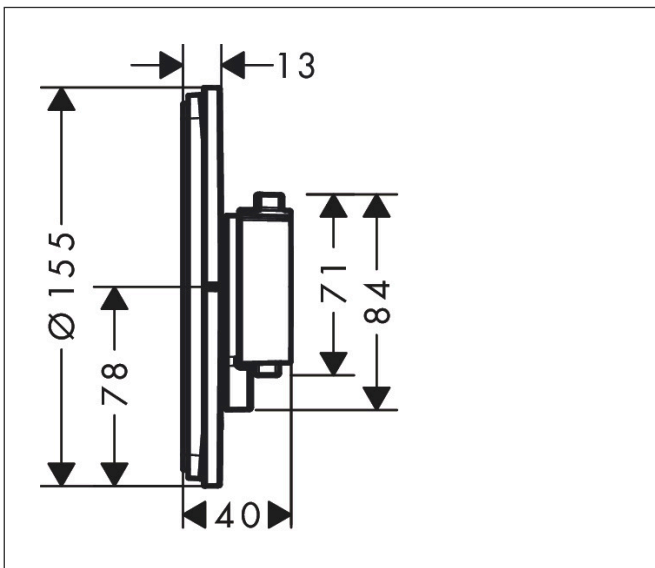

Ritning

Koder/standarder

- STA 1877

Funktioner

- 1 funktion och 1 extra uttag
- bekvämt att slå på/av en funktion med den stora Select-knappen
- vattenflödeskontroll med stoppfunktion
- termostatinsats, Start/stopp-ventil för att styra funktionerna
- maximal flödesmängd vid 1 bar: 18,5 l/min
- flödesmängd övre utlopp: 23 l/min
- flödesmängd nedre utlopp: 23 l/min
- maximal flödesmängd vid 3 bar: 32,8 l/min
- platt rosett för mer utrymme i duschen
- rosetten kan justeras med +/- 3°
- enkel installation tack vare förmonterat funktionsblock
- handtagen är alltid på samma höjd oberoende av inbyggnadsdelens monteringsdjup
- Säkerhetsspärr vid 40 °C
- temperaturbegränsning inställningsbar
- termostaten ger möjlighet till termisk desinfektion
- material knapp: metall
- material grepp: metall
- termostat levereras med knapparna Rain small, Rain large, handdusch, Waterfall, badkar
- ljudklass: I
- flödesklass: B

Teknologi

Certifikat