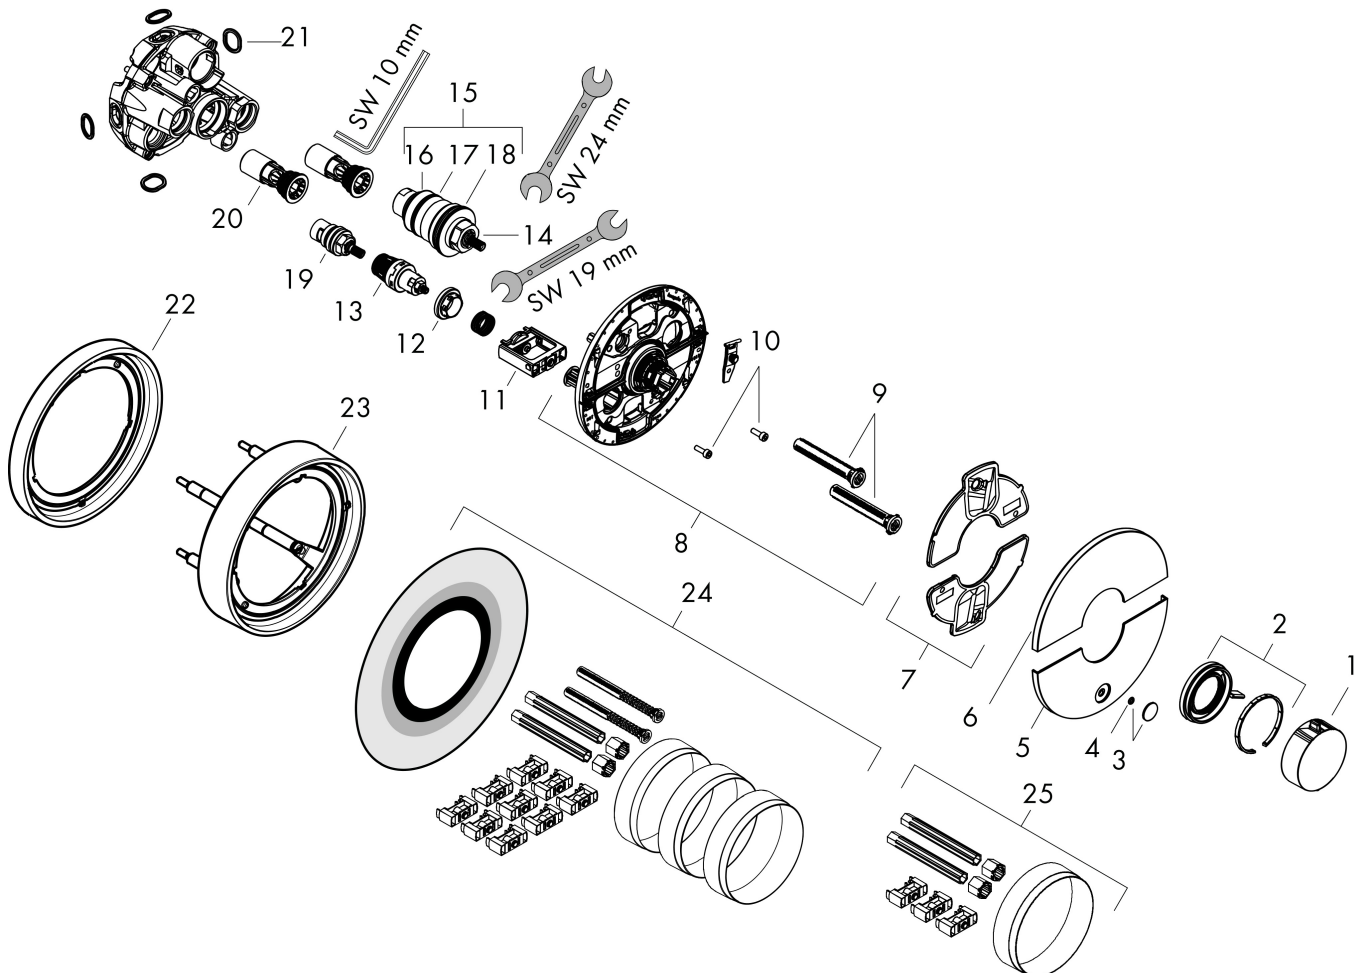

Varumärke	hansgrohe
Art. Namn	ShowerSelect Comfort S Termostat för inbyggnad 1 funktion och 1 extra funktion
Art. Nr.	15562340
RSK-nr.	8295703
Ytskikt	Borstad svart krom PVD
Pos	1

Reservdelsritning för byggnadsår: >09/23