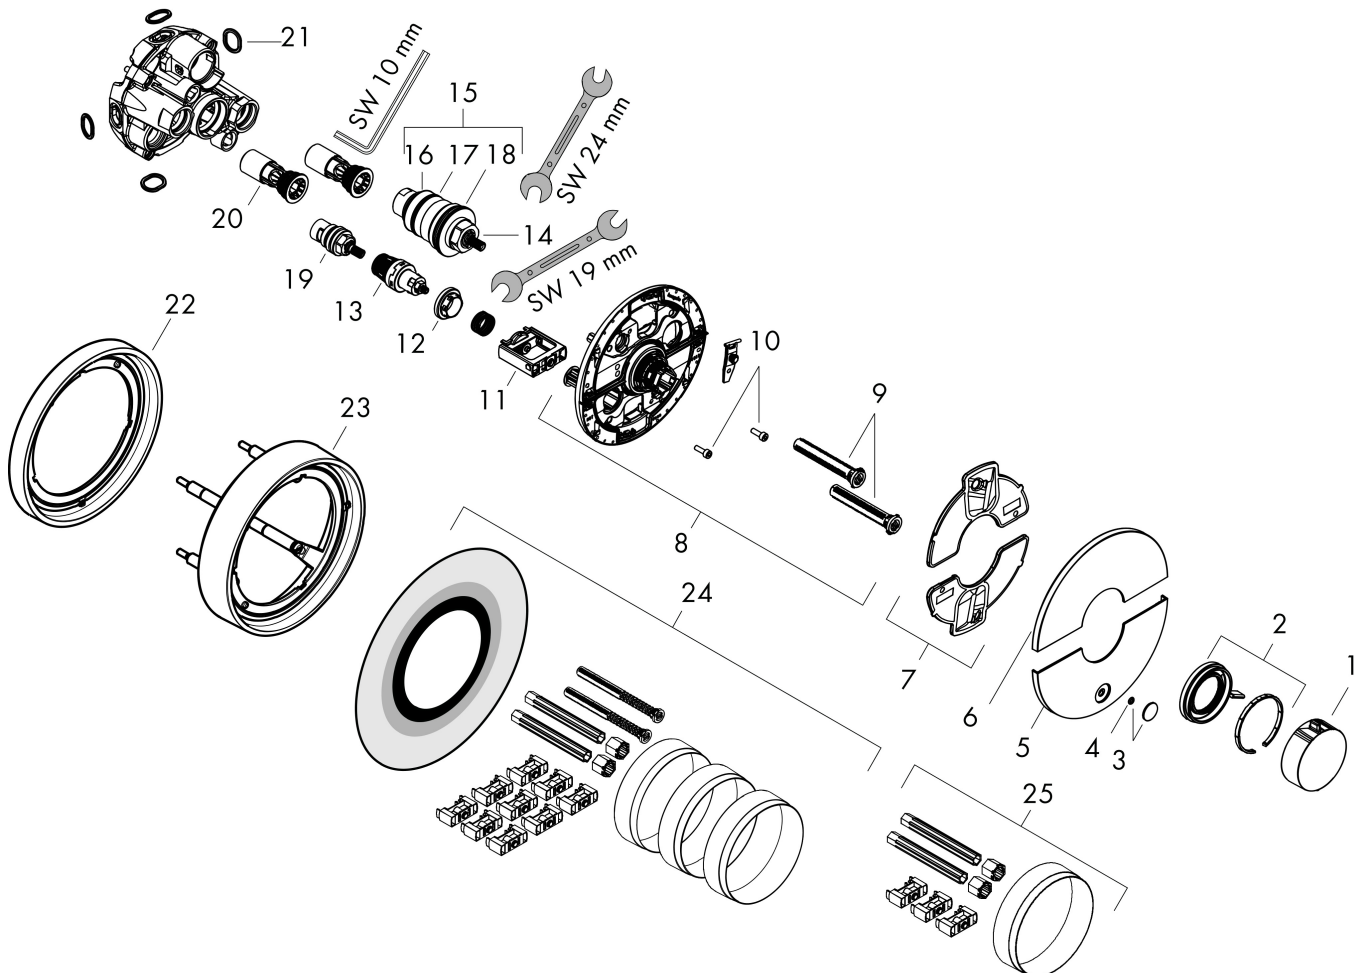

Varumärke	hansgrohe
Art. Namn	ShowerSelect Comfort S Termostat för inbyggnad 1 funktion och 1 extra funktion
Art. Nr.	15562670
RSK-nr.	8295704
Ytskikt	Matt svart
Pos	1

Reservdelsritning för byggnadsår: >09/23