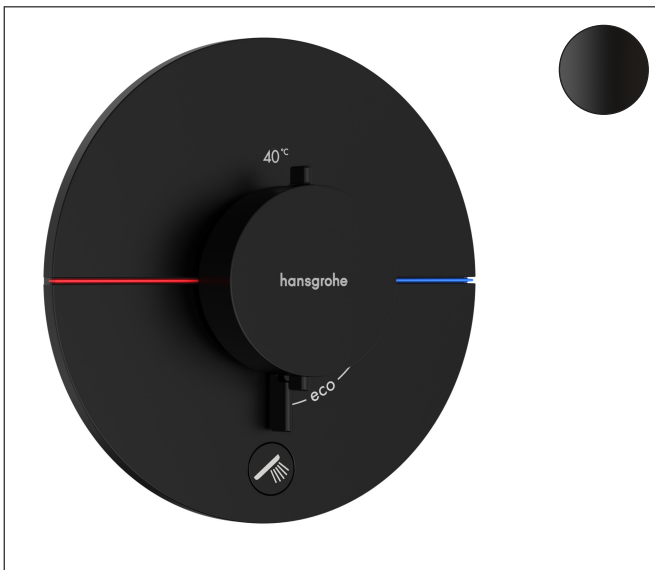

Varumärke	hansgrohe
Art. Namn	ShowerSelect Comfort S Termostat för inbyggad 1 funktion och 1 extra funktion
Art. Nr.	15562670
RSK-nr.	8295704
Ytsikt	Matt svart
Pos	1

Produktbild