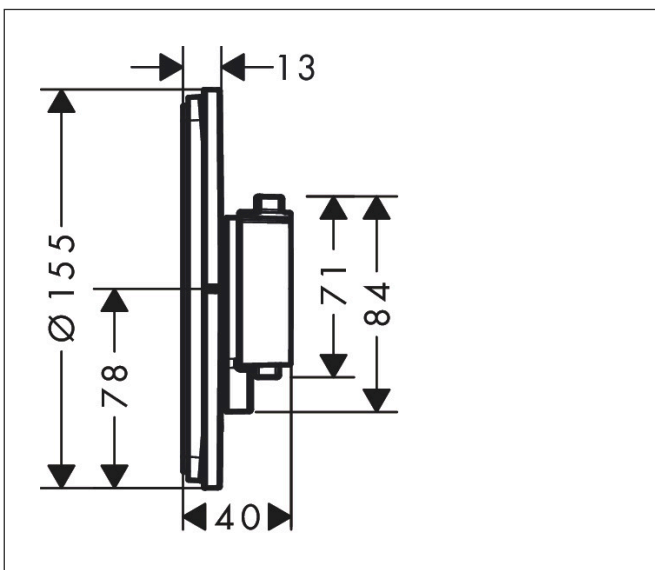

Ritning

Koder/standarder

- STA 1877

Funktioner

- 1 funktion och 1 extra uttag
- bekvämt att slå på/av en funktion med den stora Select-knappen
- vattenflödeskontroll med stoppfunktion
- termostatinsats, Start/stopp-ventil för att styra funktionerna
- maximal flödesmängd vid 1 bar: 18,5 l/min
- flödesmängd övre utlopp: 23 l/min
- flödesmängd nedre utlopp: 23 l/min
- maximal flödesmängd vid 3 bar: 32,8 l/min
- platt rosett för mer utrymme i duschen
- rosetten kan justeras med +/- 3°
- enkel installation tack vare förmonterat funktionsblock
- handtagen är alltid på samma höjd oberoende av inbyggnadsdelens monteringsdjup
- Säkerhetsspärr vid 40 °C
- temperaturbegränsning inställningsbar
- termostaten ger möjlighet till termisk desinfektion
- material knapp: metall
- material grepp: metall
- termostat levereras med knapparna Rain small, Rain large, handdusch, Waterfall, badkar
- ljudklass: I
- flödesklass: B

Teknologi

Certifikat