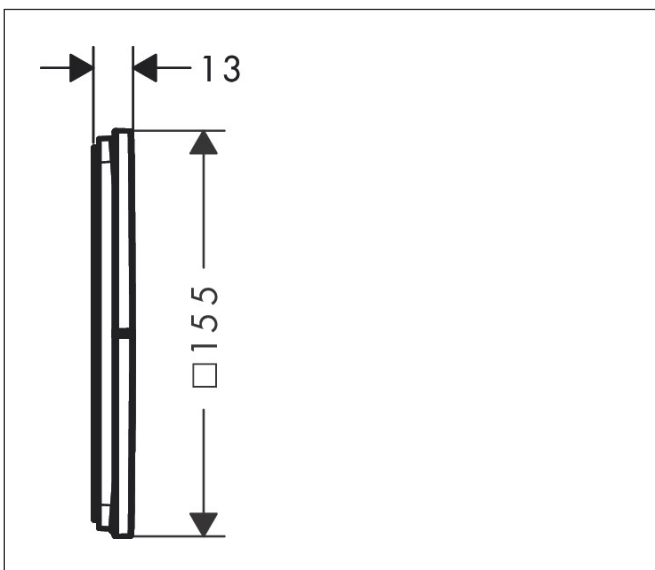

Varumärke	hansgrohe
Art. Namn	ShowrSelect Comfort E Ventil för inbyggnad 3 funktioner
Art. Nr.	15573140
RSK-nr.	8295714
Ytsikt	Borstad brons PVD
Pos	1

Produktbild

Funktioner

- 3 funktioner
- samtidig användning av flera funktioner
- bekvämt att slå på/av uttag med stor Select-paddel
- Start/stopp-ventil för att styra funktionerna
- flödesmängd övre utlopp: 26 l/min
- Flödesmängd vänster och höger: 26 l/min
- maximal flödesmängd vid 3 bar: 32 l/min
- min. driftstryck: 1 bar
- max. driftstryck: 10 bar
- rosetten kan justeras med +/- 3°
- enkel installation tack vare förmonterat funktionsblock
- temperaturbegränsning ej inställningsbar
- platt rosett för mer utrymme i duschen
- ventil levereras med knapparna Rain small, Rain large, hand-dusch, Waterfall, badkar
- material knapp: metall
- ljudklass: I
- flödesklass: A

Ritning

Certifikat

Koder/standarder

- STA 1877

Varumärke hansgrohe
 Art. Namn **ShowSelect Comfort E** Ventil för inbyggd 3 funktioner
 Art. Nr. 15573140
 RSK-nr. 8295714
 Ytskikt Borstad brons PVD
 Pos 1

Flödesdiagram

- 1 Avlopp 1
- 2 Avlopp 2
- 3 Avlopp 3

Varumärke hansgrohe
 Art. Namn **ShowerSelect Comfort E** Ventil för inbyggnad 3 funktioner
 Art. Nr. 15573140
 RSK-nr. 8295714
 Ytskikt Borstad brons PVD
 Pos 1