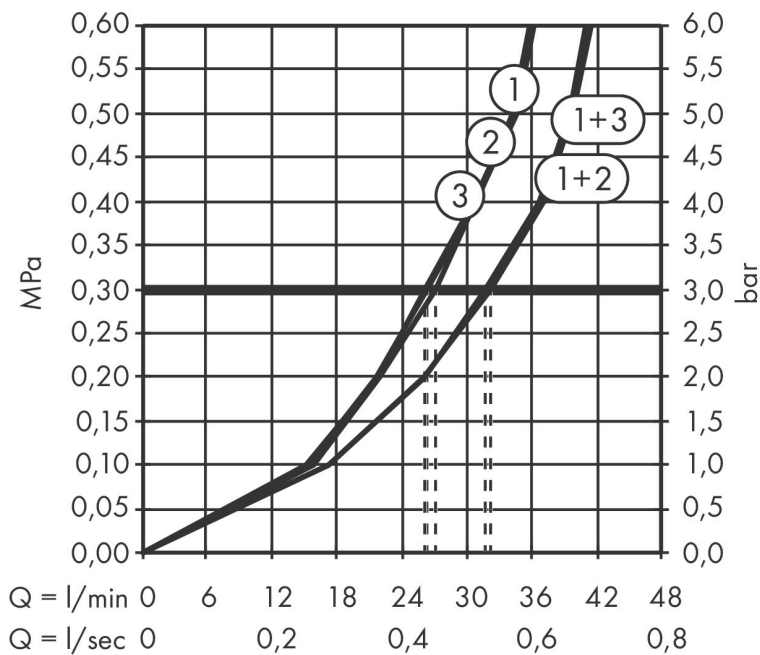

Varumärke	hansgrohe
Art. Namn	ShowrSelect Comfort E Ventil för inbyggnad 3 funktioner
Art. Nr.	15573140
RSK-nr.	8295714
Ytsikt	Borstad brons PVD
Pos	1

Produktbild

Funktioner

- 3 funktioner
- samtidig användning av flera funktioner
- bekvämt att slå på/av uttag med stor Select-paddel
- Start/stopp-ventil för att styra funktionerna
- flödesmängd övre utlopp: 26 l/min
- Flödesmängd vänster och höger: 26 l/min
- maximal flödesmängd vid 3 bar: 32 l/min
- min. driftstryck: 1 bar
- max. driftstryck: 10 bar
- rosetten kan justeras med +/- 3°
- enkel installation tack vare förmonterat funktionsblock
- temperaturbegränsning ej inställningsbar
- platt rosett för mer utrymme i duschen
- ventil levereras med knapparna Rain small, Rain large, hand-dusch, Waterfall, badkar
- material knapp: metall
- ljudklass: I
- flödesklass: A

Ritning

Certifikat

Koder/standarder

- STA 1877

Varumärke hansgrohe
 Art. Namn **ShowSelect Comfort E** Ventil för inbyggd 3 funktioner
 Art. Nr. 15573140
 RSK-nr. 8295714
 Ytskikt Borstad brons PVD
 Pos 1

Flödesdiagram

- 1 Avlopp 1
- 2 Avlopp 2
- 3 Avlopp 3

Varumärke hansgrohe
 Art. Namn **ShowerSelect Comfort E** Ventil för inbyggnad 3 funktioner
 Art. Nr. 15573140
 RSK-nr. 8295714
 Ytskikt Borstad brons PVD
 Pos 1