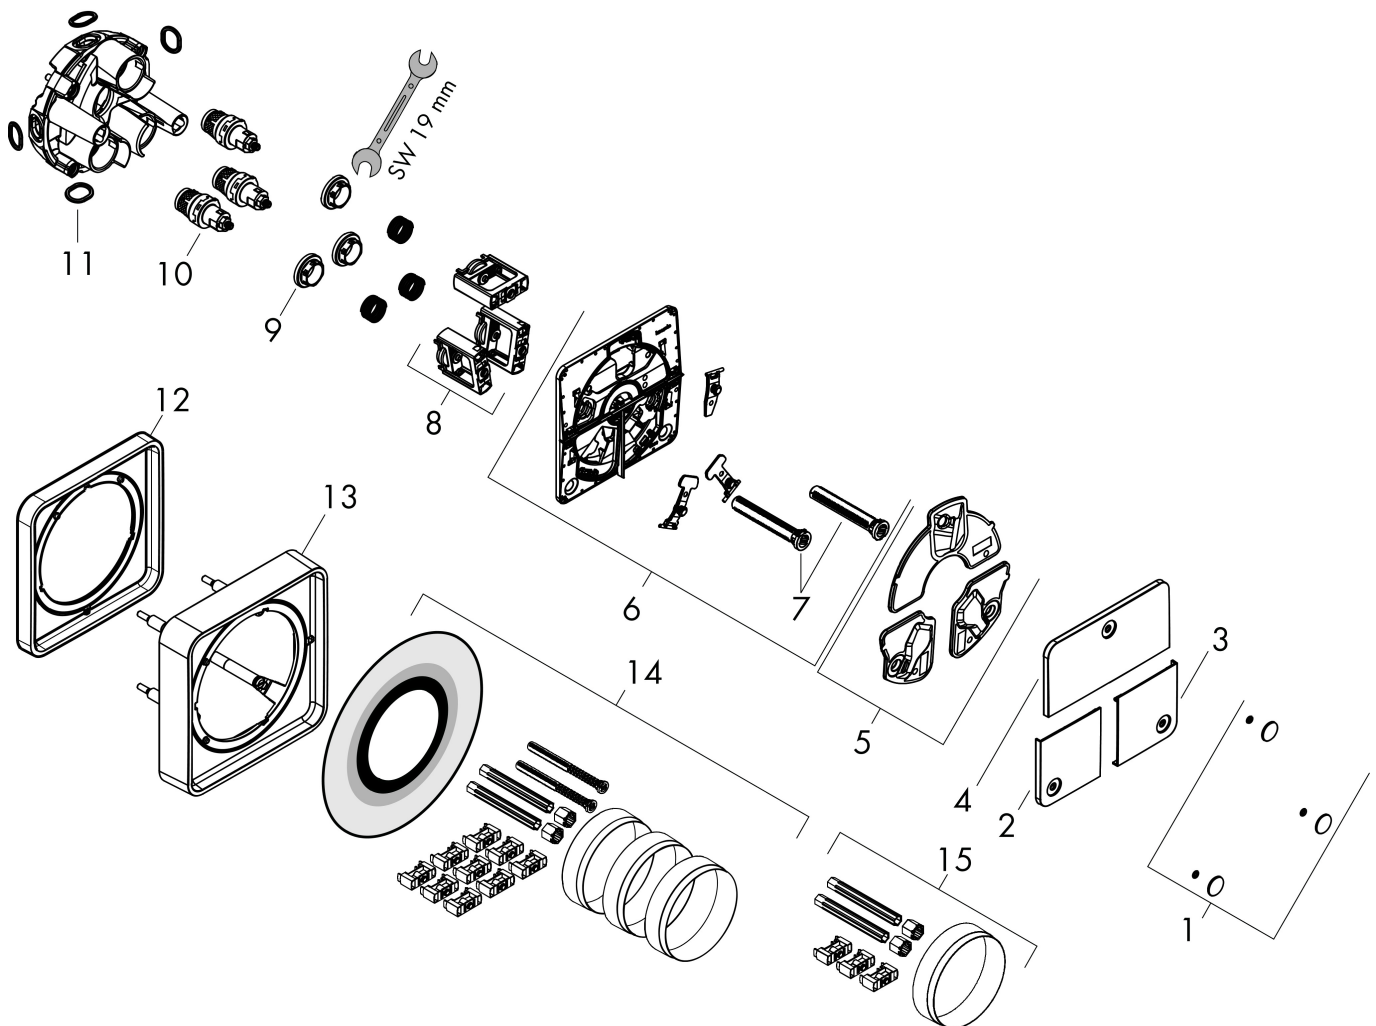

Varumärke	hansgrohe
Art. Namn	ShowSelect Comfort E Ventil för inbyggnad 3 funktioner
Art. Nr.	15573340
RSK-nr.	8295715
Ytskikt	Borstad svart krom PVD
Pos	1

Produktbild

Funktioner

- 3 funktioner
- samtidig användning av flera funktioner
- bekvämt att slå på/av uttag med stor Select-paddel
- Start/stopp-ventil för att styra funktionerna
- flödesmängd övre utlopp: 26 l/min
- Flödesmängd vänster och höger: 26 l/min
- maximal flödesmängd vid 3 bar: 32 l/min
- min. driftstryck: 1 bar
- max. driftstryck: 10 bar
- rosetten kan justeras med +/- 3°
- enkel installation tack vare förmonterat funktionsblock
- temperaturbegränsning ej inställningsbar
- platt rosett för mer utrymme i duschen
- ventil levereras med knapparna Rain small, Rain large, hand-dusch, Waterfall, badkar
- material knapp: metall
- ljudklass: I
- flödesklass: A

Ritning

Certifikat

Koder/standarder

- STA 1877

Varumärke hansgrohe
 Art. Namn **ShowSelect Comfort E** Ventil för inbyggd 3 funktioner
 Art. Nr. 15573340
 RSK-nr. 8295715
 Ytskikt Borstad svart krom PVD
 Pos 1

Flödesdiagram

- 1 Avlopp 1
- 2 Avlopp 2
- 3 Avlopp 3

Varumärke	hansgrohe
Art. Namn	ShowerSelect Comfort E Ventil för inbyggnad 3 funktioner
Art. Nr.	15573340
RSK-nr.	8295715
Ytskikt	Borstad svart krom PVD
Pos	1

Reservdelssritning för byggnadsår: >09/23

Varumärke hansgrohe
 Art. Namn **ShowerSelect Comfort E** Ventil för inbyggnad 3 funktioner
 Art. Nr. 15573340
 RSK-nr. 8295715
 Ytskikt Borstad svart krom PVD
 Pos 1