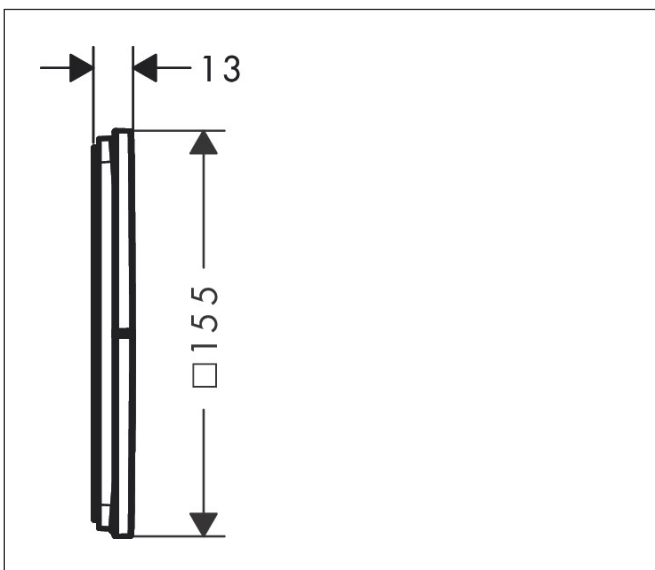

Varumärke	hansgrohe
Art. Namn	ShowSelect Comfort E Ventil för inbyggnad 3 funktioner
Art. Nr.	15573340
RSK-nr.	8295715
Ytskikt	Borstad svart krom PVD
Pos	1

Produktbild

Funktioner

- 3 funktioner
- samtidig användning av flera funktioner
- bekvämt att slå på/av uttag med stor Select-paddel
- Start/stopp-ventil för att styra funktionerna
- flödesmängd övre utlopp: 26 l/min
- Flödesmängd vänster och höger: 26 l/min
- maximal flödesmängd vid 3 bar: 32 l/min
- min. driftstryck: 1 bar
- max. driftstryck: 10 bar
- rosetten kan justeras med +/- 3°
- enkel installation tack vare förmonterat funktionsblock
- temperaturbegränsning ej inställningsbar
- platt rosett för mer utrymme i duschen
- ventil levereras med knapparna Rain small, Rain large, hand-dusch, Waterfall, badkar
- material knapp: metall
- ljudklass: I
- flödesklass: A

Ritning

Certifikat

Koder/standarder

- STA 1877

Varumärke hansgrohe
 Art. Namn **ShowSelect Comfort E** Ventil för inbyggd 3 funktioner
 Art. Nr. 15573340
 RSK-nr. 8295715
 Ytskikt Borstad svart krom PVD
 Pos 1

Flödesdiagram

- 1 Avlopp 1
- 2 Avlopp 2
- 3 Avlopp 3

Varumärke	hansgrohe
Art. Namn	ShowerSelect Comfort E Ventil för inbyggnad 3 funktioner
Art. Nr.	15573340
RSK-nr.	8295715
Ytskikt	Borstad svart krom PVD
Pos	1