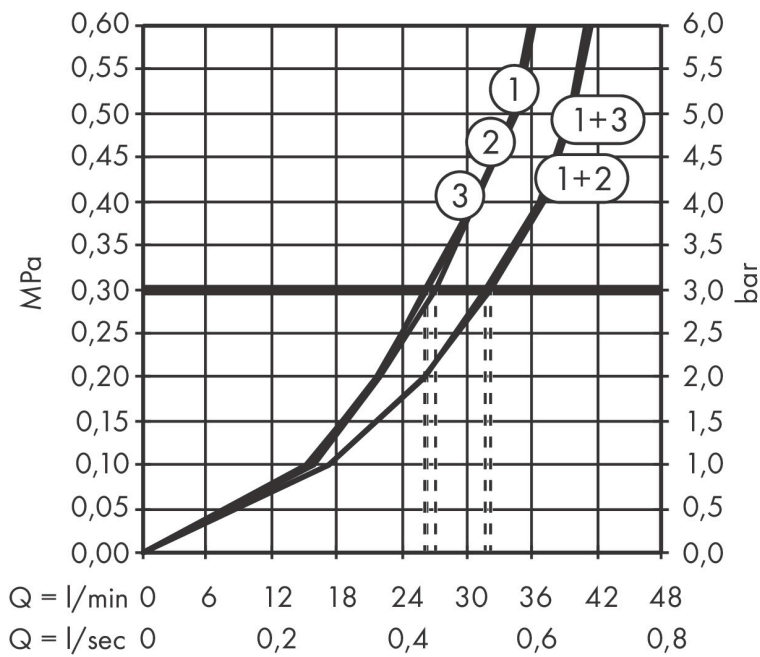

Varumärke	hansgrohe
Art. Namn	ShowSelect Comfort E Ventil för inbyggnad 3 funktioner
Art. Nr.	15573340
RSK-nr.	8295715
Ytskikt	Borstad svart krom PVD
Pos	1

Produktbild

Funktioner

- 3 funktioner
- samtidig användning av flera funktioner
- bekvämt att slå på/av uttag med stor Select-paddel
- Start/stopp-ventil för att styra funktionerna
- flödesmängd övre utlopp: 26 l/min
- Flödesmängd vänster och höger: 26 l/min
- maximal flödesmängd vid 3 bar: 32 l/min
- min. driftstryck: 1 bar
- max. driftstryck: 10 bar
- rosetten kan justeras med +/- 3°
- enkel installation tack vare förmonterat funktionsblock
- temperaturbegränsning ej inställningsbar
- platt rosett för mer utrymme i duschen
- ventil levereras med knapparna Rain small, Rain large, hand-dusch, Waterfall, badkar
- material knapp: metall
- ljudklass: I
- flödesklass: A

Ritning

Certifikat

Koder/standarder

- STA 1877

Varumärke hansgrohe
 Art. Namn **ShowSelect Comfort E** Ventil för inbyggd 3 funktioner
 Art. Nr. 15573340
 RSK-nr. 8295715
 Ytskikt Borstad svart krom PVD
 Pos 1

Flödesdiagram

- 1 Avlopp 1
- 2 Avlopp 2
- 3 Avlopp 3

Varumärke	hansgrohe
Art. Namn	ShowerSelect Comfort E Ventil för inbyggnad 3 funktioner
Art. Nr.	15573340
RSK-nr.	8295715
Ytskikt	Borstad svart krom PVD
Pos	1