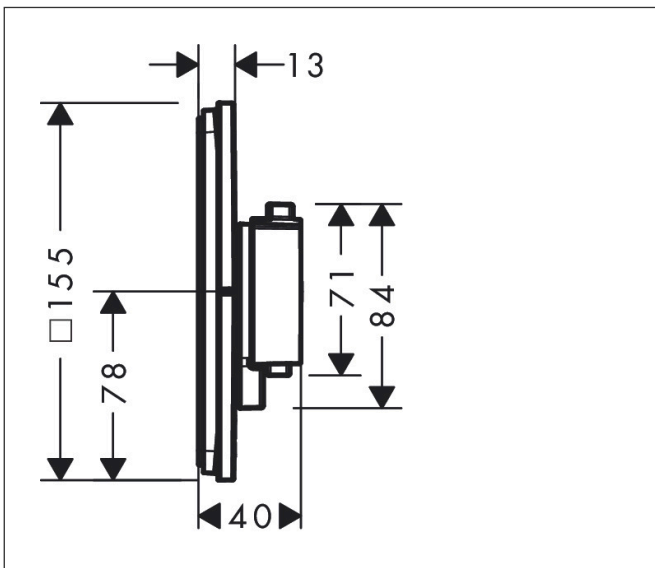

Varumärke	hansgrohe
Art. Namn	ShowerSelect Comfort E Termostat för inbyggnad
Art. Nr.	15574340
RSK-nr.	8295719
Ytsikt	Borstad svart krom PVD
Pos	1

Produktbild

Funktioner

- 1 funktion
- reglering av temperatur och vattenflöde
- vattenflödeskontroll med stoppfunktion
- termostatinsats
- maximal flödesmängd vid 1 bar: 19,5 l/min
- flödesmängd övre utlopp: 32 l/min
- flödesmängd nedre utlopp: 32 l/min
- flödesmängd vid samtidig användning av alla utlopp: 34,8 l/min
- maximal flödesmängd vid 3 bar: 34,8 l/min
- rosetten kan justeras med +/- 3°
- enkel installation tack vare förmonterat funktionsblock
- handtagen är alltid på samma höjd oberoende av inbyggnadsdelens monteringsdjup
- Säkerhetsspärr vid 40 °C
- temperaturbegränsning inställningsbar
- termostaten ger möjlighet till termisk desinfektion
- material grepp: metall
- ljudklass: I
- flödesklass: B

Ritning

Teknologi

Certifikat

Koder/standarder

- STA 1877

Varumärke hansgrohe
 Art. Namn **ShowSelect Comfort E** Termostat för inbyggnad
 Art. Nr. 15574340
 RSK-nr. 8295719
 Ytskikt Borstad svart krom PVD
 Pos 1

Flödesdiagram

1 Avlopp 1
 2 Avlopp 2

Varumärke	hansgrohe
Art. Namn	ShowerSelect Comfort E Termostat för inbyggnad
Art. Nr.	15574340
RSK-nr.	8295719
Ytskikt	Borstad svart krom PVD
Pos	1

Reservdelsritning för byggnadsår: >09/23