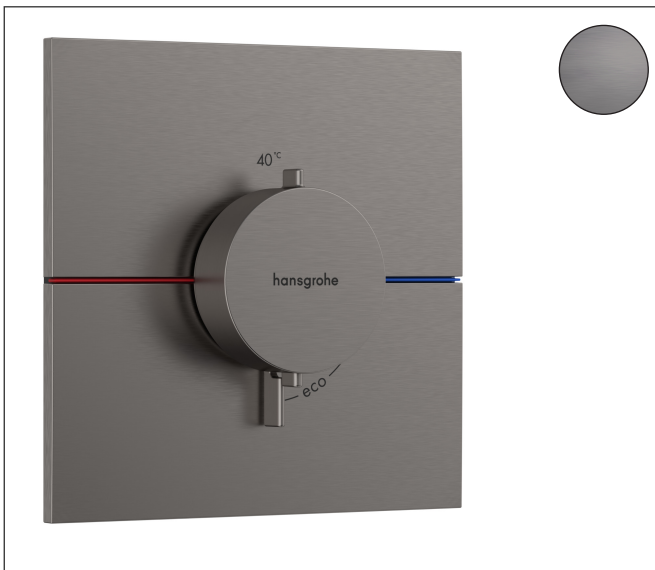

Varumärke	hansgrohe
Art. Namn	ShowerSelect Comfort E Termostat för inbyggnad
Art. Nr.	15574340
RSK-nr.	8295719
Ytsikt	Borstad svart krom PVD
Pos	1

Produktbild

Funktioner

- 1 funktion
- reglering av temperatur och vattenflöde
- vattenflödeskontroll med stoppfunktion
- termostatinsats
- maximal flödesmängd vid 1 bar: 19,5 l/min
- flödesmängd övre utlopp: 32 l/min
- flödesmängd nedre utlopp: 32 l/min
- flödesmängd vid samtidig användning av alla utlopp: 34,8 l/min
- maximal flödesmängd vid 3 bar: 34,8 l/min
- rosetten kan justeras med +/- 3°
- enkel installation tack vare förmonterat funktionsblock
- handtagen är alltid på samma höjd oberoende av inbyggnadsdelens monteringsdjup
- Säkerhetsspärr vid 40 °C
- temperaturbegränsning inställningsbar
- termostaten ger möjlighet till termisk desinfektion
- material grepp: metall
- ljudklass: I
- flödesklass: B

Ritning

Teknologi

Certifikat

Koder/standarder

- STA 1877

Varumärke hansgrohe
 Art. Namn **ShowSelect Comfort E** Termostat för inbyggnad
 Art. Nr. 15574340
 RSK-nr. 8295719
 Ytskikt Borstad svart krom PVD
 Pos 1

Flödesdiagram

1 Avlopp 1
 2 Avlopp 2

Varumärke	hansgrohe
Art. Namn	ShowerSelect Comfort E Termostat för inbyggnad
Art. Nr.	15574340
RSK-nr.	8295719
Ytskikt	Borstad svart krom PVD
Pos	1

Reservdelsritning för byggnadsår: >09/23