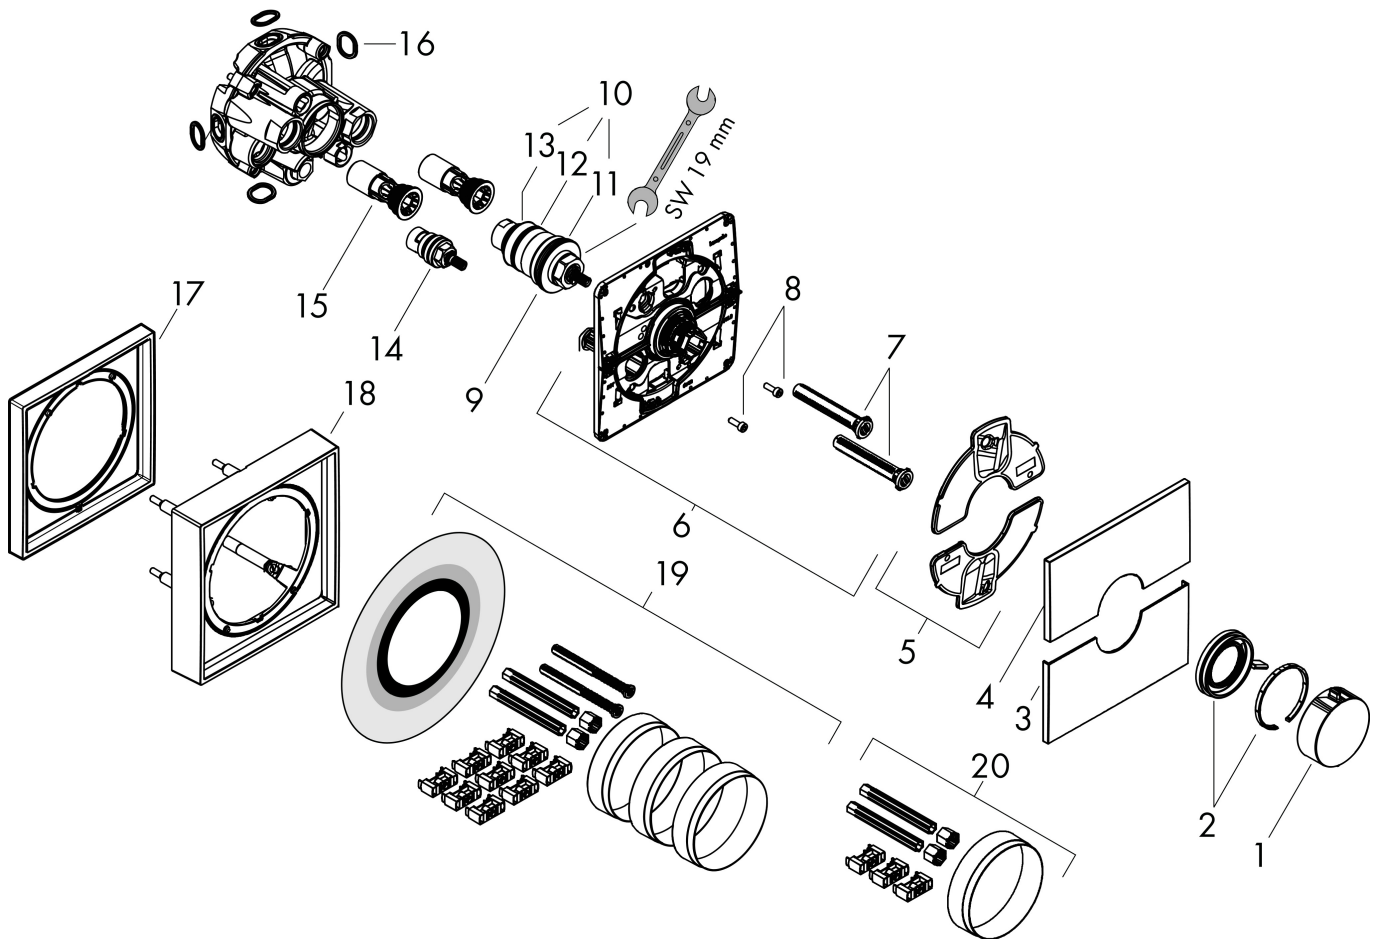

Varumärke	hansgrohe
Art. Namn	ShowerSelect Comfort E Termostat för inbyggnad
Art. Nr.	15574340
RSK-nr.	8295719
Ytsikt	Borstad svart krom PVD
Pos	1

Produktbild

Funktioner

- 1 funktion
- reglering av temperatur och vattenflöde
- vattenflödeskontroll med stoppfunktion
- termostatinsats
- maximal flödesmängd vid 1 bar: 19,5 l/min
- flödesmängd övre utlopp: 32 l/min
- flödesmängd nedre utlopp: 32 l/min
- flödesmängd vid samtidig användning av alla utlopp: 34,8 l/min
- maximal flödesmängd vid 3 bar: 34,8 l/min
- rosetten kan justeras med +/- 3°
- enkel installation tack vare förmonterat funktionsblock
- handtagen är alltid på samma höjd oberoende av inbyggnadsdelens monteringsdjup
- Säkerhetsspärr vid 40 °C
- temperaturbegränsning inställningsbar
- termostaten ger möjlighet till termisk desinfektion
- material grepp: metall
- ljudklass: I
- flödesklass: B

Flödesdiagram

1 Avlopp 1
 2 Avlopp 2

Varumärke	hansgrohe
Art. Namn	ShowerSelect Comfort E Termostat för inbyggnad
Art. Nr.	15574340
RSK-nr.	8295719
Ytskikt	Borstad svart krom PVD
Pos	1

Reservdelsritning för byggnadsår: >09/23

Varumärke hansgrohe
 Art. Namn **ShowerSelect Comfort E** Termostat för inbyggnad
 Art. Nr. 15574340
 RSK-nr. 8295719
 Ytskikt Borstad svart krom PVD
 Pos 1

Reservdelslista för byggnadsår: >09/23

Pos.	Beskrivning	Art.nr.
1	Termostatgrepp	94931340
2	Grepp	94932340
3	Avskärmning	94937340
4	Avskärmning	94936340
5	Tätningset	94933000
6	null	94935000
7	Kompensationsset	94930000
8	Cylinderskruv M4x12	94929000
9	Termostatinsats	96633000
10	Tätningset	96636000
11	O-ring 38x2,5	98198000
12	O-ring 34x2	98383000
13	O-ring 43x1,5	98148000
14	Avstängningsventil högerstängande	94009000
15	serviceenhet	94928000
16	O-ring 16x2,5	98134000
17	Förlängare 5 mm	13612340
18	Förlängare 22 mm	13617340
19	Förlängare 25 - 75 mm	13632000
20	Förlängare 25 mm	13638000
a	inbyggnadsdel	01500180
b	Adapterset	13588000
c	serviceverktyg	87567000