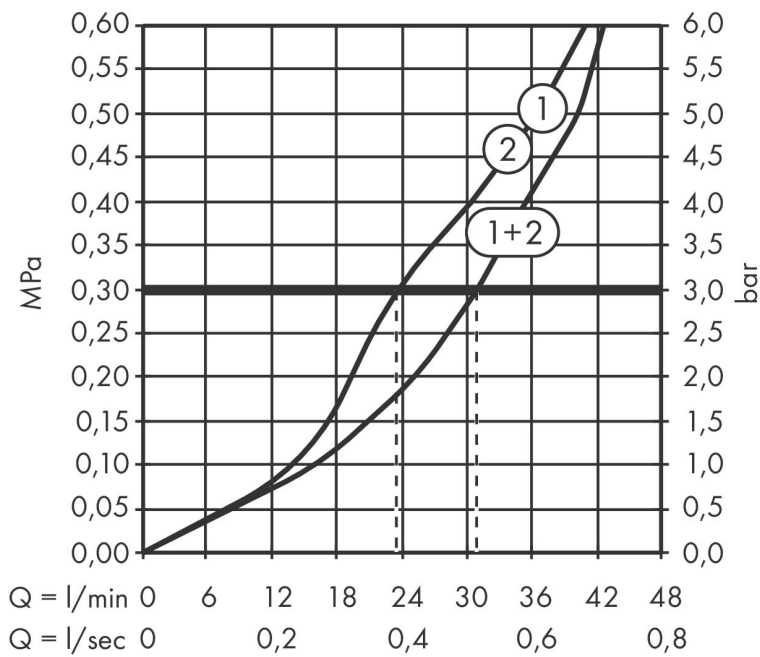

Varumärke hansgrohe
Art. Namn **ShowSelect Comfort E** Termostat för inbyggnad
Art. Nr. 15574340
RSK-nr. 8295719
Ytskikt Borstad svart krom PVD
Pos 1

Flödesdiagram

1 Avlopp 1
2 Avlopp 2