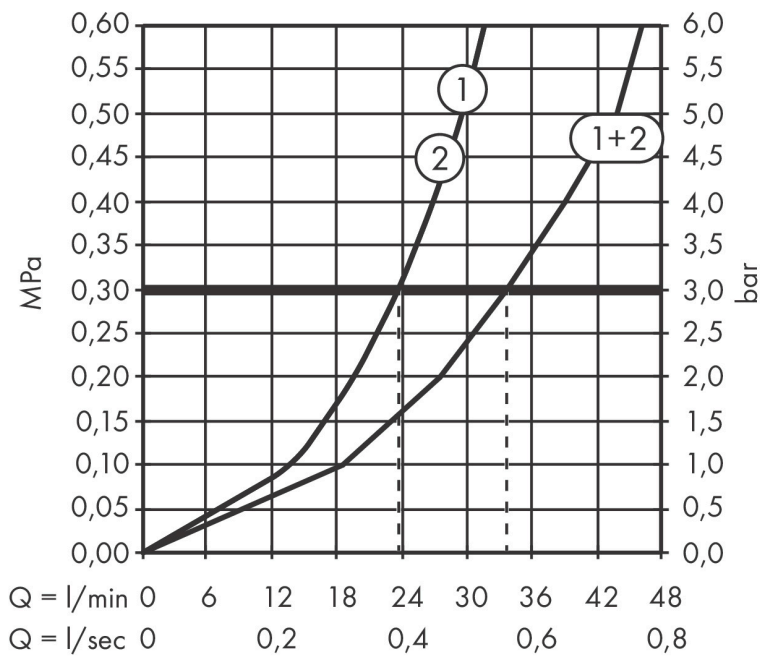

Varumärke hansgrohe
Art. Namn **ShowSelect Comfort E** Termostat för inbyggd 1 funktion och 1 extra funktion
Art. Nr. 15575340
RSK-nr. 8295723
Ytskikt Borstad svart krom PVD
Pos 1

Flödesdiagram

1 Avlopp 1
2 Avlopp 2