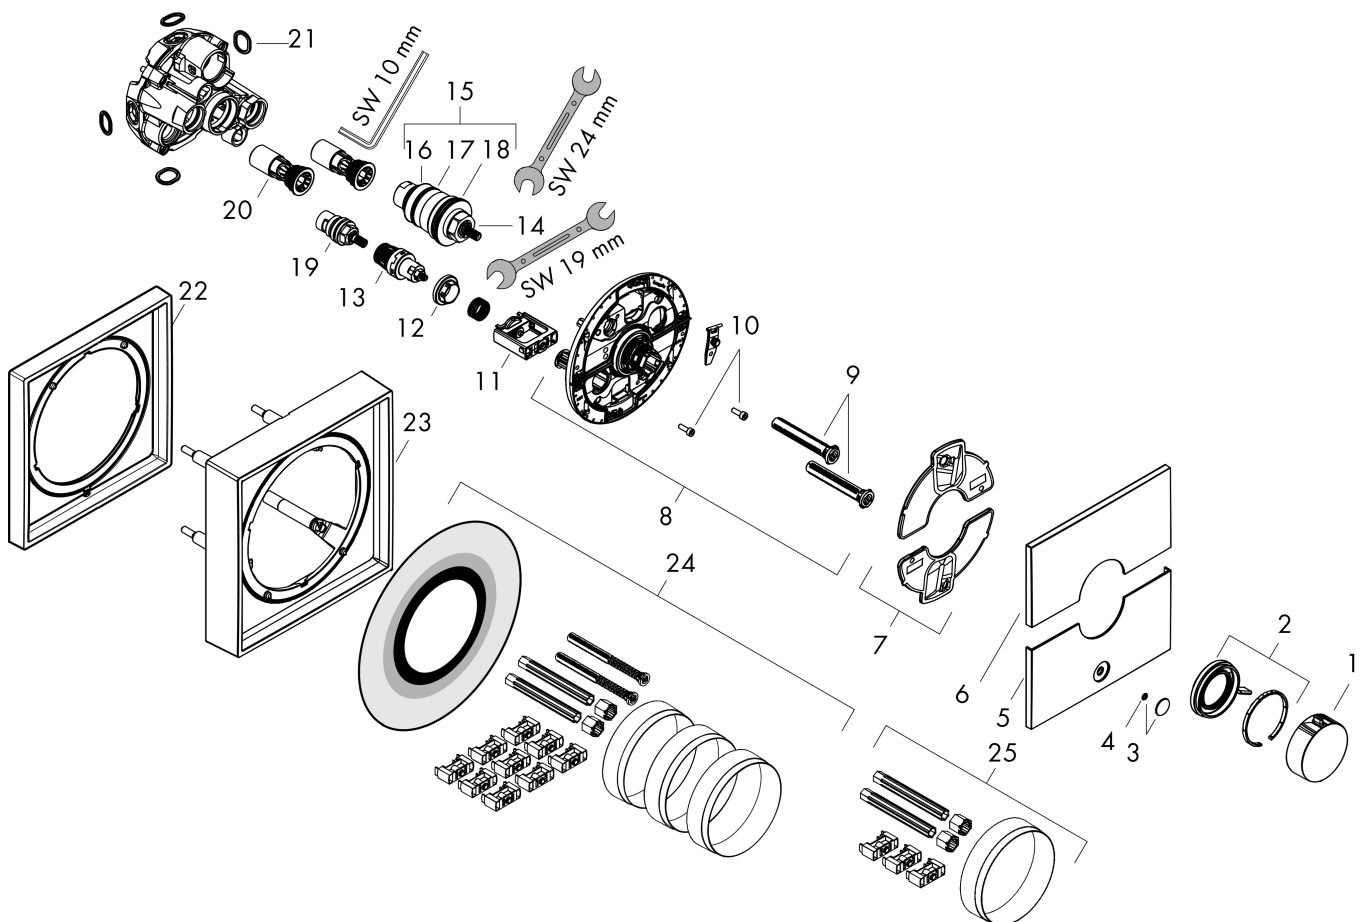

Varumärke	hansgrohe
Art. Namn	ShowerSelect Comfort E Termostat för inbyggnad 1 funktion och 1 extra funktion
Art. Nr.	15575340
RSK-nr.	8295723
Ytskikt	Borstad svart krom PVD
Pos	1

Reservdelsritning för byggnadsår: >09/23