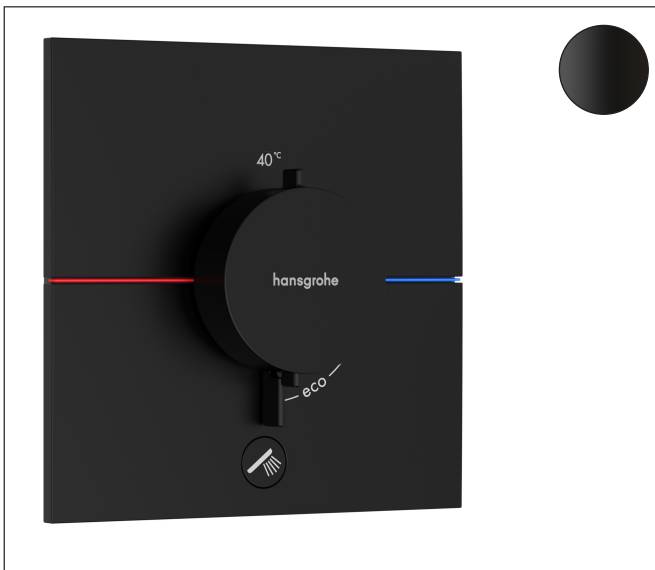

Varumärke	hansgrohe
Art. Namn	ShowrSelect Comfort E Termostat för inbyggnad 1 funktion och 1 extra funktion
Art. Nr.	15575670
RSK-nr.	8295724
Ytsikt	Matt svart
Pos	1

Produktbild

Ritning

Koder/standarder

- STA 1877

Funktioner

- 1 funktion och 1 extra uttag
- bekvämt att slå på/av en funktion med den stora Select-knappen
- vattenflödeskontroll med stoppfunktion
- termostatsats, Start/stopp-ventil för att styra funktionerna
- maximal flödesmängd vid 1 bar: 18,5 l/min
- flödesmängd övre utlopp: 23 l/min
- flödesmängd nedre utlopp: 23 l/min
- maximal flödesmängd vid 3 bar: 32,8 l/min
- rosetten kan justeras med +/- 3°
- enkel installation tack vare förmonterat funktionsblock
- handtagen är alltid på samma höjd oberoende av inbyggnadsdelens monteringsdjup
- Säkerhetsspärr vid 40 °C
- temperaturbegränsning inställningsbar
- termostaten ger möjlighet till termisk desinfektion
- material knapp: metall
- material grepp: metall
- termostat levereras med knapparna Rain small, Rain large, handdusch, Waterfall, badkar
- ljudklass: I
- flödesklass: B

Teknologi

Certifikat

Varumärke hansgrohe
 Art. Namn **ShowSelect Comfort E** Termostat för inbyggnad 1 funktion och 1 extra funktion
 Art. Nr. 15575670
 RSK-nr. 8295724
 Ytskikt Matt svart
 Pos 1

Flödesdiagram