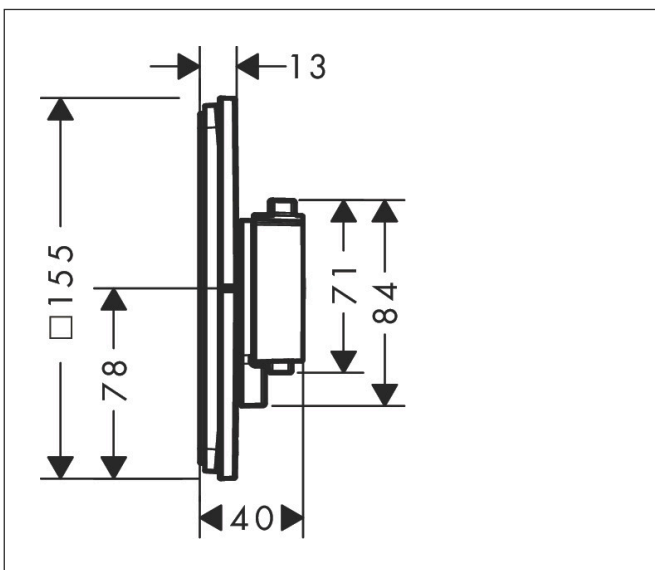

Varumärke	hansgrohe
Art. Namn	ShowrSelect Comfort E Termostat för inbyggnad 1 funktion och 1 extra funktion
Art. Nr.	15575670
RSK-nr.	8295724
Ytsikt	Matt svart
Pos	1

Produktbild

Ritning

Koder/standarder

- STA 1877

Funktioner

- 1 funktion och 1 extra uttag
- bekvämt att slå på/av en funktion med den stora Select-knappen
- vattenflödeskontroll med stoppfunktion
- termostatsats, Start/stopp-ventil för att styra funktionerna
- maximal flödesmängd vid 1 bar: 18,5 l/min
- flödesmängd övre utlopp: 23 l/min
- flödesmängd nedre utlopp: 23 l/min
- maximal flödesmängd vid 3 bar: 32,8 l/min
- rosetten kan justeras med +/- 3°
- enkel installation tack vare förmonterat funktionsblock
- handtagen är alltid på samma höjd oberoende av inbyggnadsdelens monteringsdjup
- Säkerhetsspärr vid 40 °C
- temperaturbegränsning inställningsbar
- termostaten ger möjlighet till termisk desinfektion
- material knapp: metall
- material grepp: metall
- termostat levereras med knapparna Rain small, Rain large, handdusch, Waterfall, badkar
- ljudklass: I
- flödesklass: B