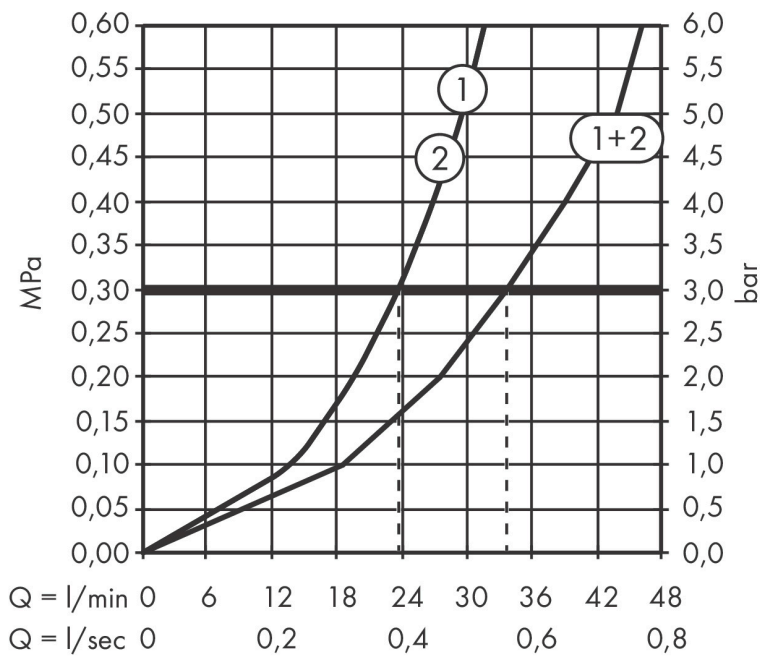

Varumärke hansgrohe
Art. Namn **ShowSelect Comfort E** Termostat för inbyggnad 1 funktion och 1 extra funktion
Art. Nr. 15575670
RSK-nr. 8295724
Ytskikt Matt svart
Pos 1

Flödesdiagram

1 Avlopp 1
2 Avlopp 2