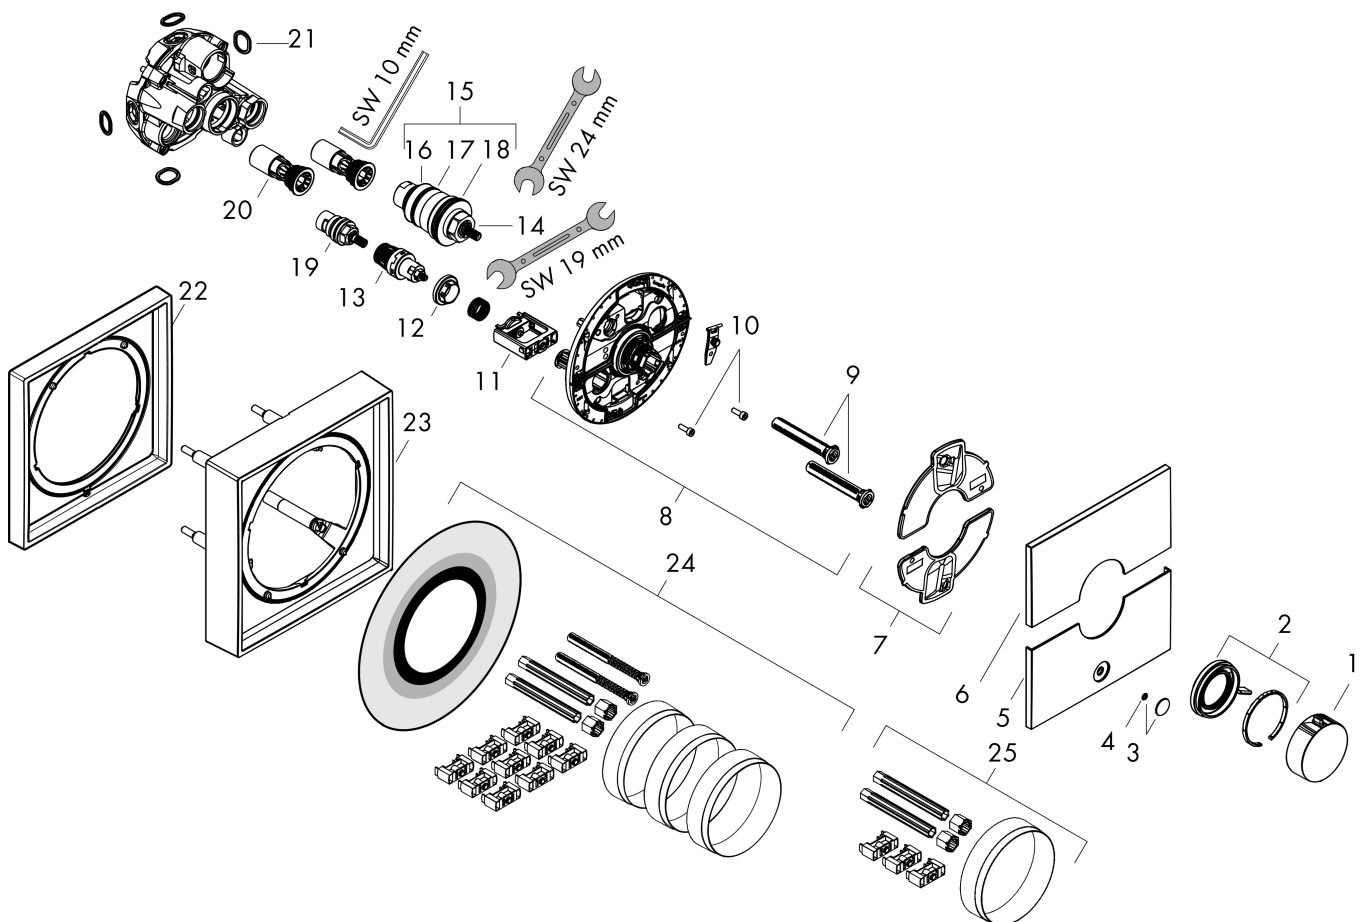

Funktioner

- 1 funktion och 1 extra uttag
- bekvämt att slå på/av en funktion med den stora Select-knappen
- vattenflödeskontroll med stoppfunktion
- termostatsats, Start/stopp-ventil för att styra funktionerna
- maximal flödesmängd vid 1 bar: 18,5 l/min
- flödesmängd övre utlopp: 23 l/min
- flödesmängd nedre utlopp: 23 l/min
- maximal flödesmängd vid 3 bar: 32,8 l/min
- rosetten kan justeras med +/- 3°
- enkel installation tack vare förmonterat funktionsblock
- handtagen är alltid på samma höjd oberoende av inbyggnadsdelens monteringsdjup
- Säkerhetsspärr vid 40 °C
- temperaturbegränsning inställningsbar
- termostaten ger möjlighet till termisk desinfektion
- material knapp: metall
- material grepp: metall
- termostat levereras med knapparna Rain small, Rain large, handdusch, Waterfall, badkar
- ljudklass: I
- flödesklass: B

1 Avlopp 1
 2 Avlopp 2

Varumärke	hansgrohe
Art. Namn	ShowerSelect Comfort E Termostat för inbyggnad 1 funktion och 1 extra funktion
Art. Nr.	15575670
RSK-nr.	8295724
Ytsikt	Matt svart
Pos	1

Reservdelsritning för byggnadsår: >09/23

Pos.	Beskrivning	Art.nr.
1	Termostatgrepp	94931670
2	Grepp	94932670
3	Symbol On/Off	94926670
4	O-ring 3,1x1,6	94927000
5	Tryckknapp	94955670
6	Avskärmning	94936670
7	Tätningset	94933000
8	null	94935000
9	Kompensationsset	94930000
10	Cylinderskruv M4x12	94929000
11	Select-adapter	94900000
12	Mutter	98368000
13	Avstängningsventil (AVP)	95758000
14	Termostatinsats	96633000
15	Tätningset	96636000
16	O-ring 38x2,5	98198000
17	O-ring 34x2	98383000
18	O-ring 43x1,5	98148000
19	Avstängningsventil högerstängande	94009000
20	serviceenhet	94928000
21	O-ring 16x2,5	98134000
22	Förlängare 5 mm	13612670
23	Förlängare 22 mm	13617670
24	Förlängare 25 - 75 mm	13632000
25	Förlängare 25 mm	13638000
a	inbyggnadsdel	01500180
b	Adapterset	13588000
c	serviceverktyg	87567000