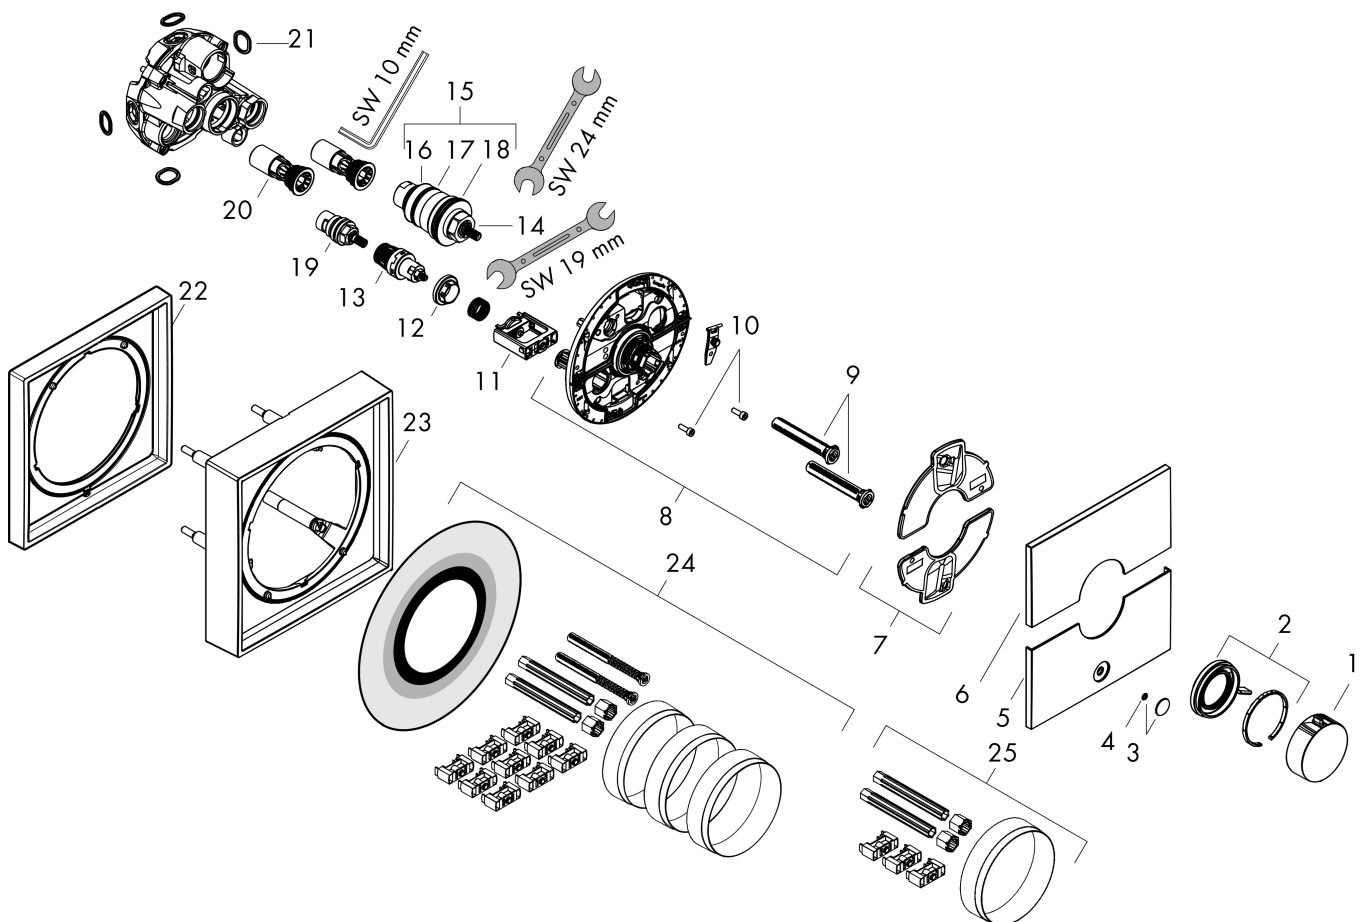

Funktioner

- 1 funktion och 1 extra uttag
- bekvämt att slå på/av en funktion med den stora Select-knappen
- vattenflödeskontroll med stoppfunktion
- termostatinsats, Start/stopp-ventil för att styra funktionerna
- maximal flödesmängd vid 1 bar: 18,5 l/min
- flödesmängd övre utlopp: 23 l/min
- flödesmängd nedre utlopp: 23 l/min
- maximal flödesmängd vid 3 bar: 32,8 l/min
- rosetten kan justeras med +/- 3°
- enkel installation tack vare förmonterat funktionsblock
- handtagen är alltid på samma höjd oberoende av inbyggnadsdelens monteringsdjup
- Säkerhetsspärr vid 40 °C
- temperaturbegränsning inställningsbar
- termostaten ger möjlighet till termisk desinfektion
- material knapp: metall
- material grepp: metall
- termostat levereras med knapparna Rain small, Rain large, handdusch, Waterfall, badkar
- ljudklass: I
- flödesklass: B

1 Avlopp 1
 2 Avlopp 2

Varumärke	hansgrohe
Art. Namn	ShowerSelect Comfort E Termostat för inbyggnad 1 funktion och 1 extra funktion
Art. Nr.	15575700
RSK-nr.	8295725
Ytskikt	Matt vit
Pos	1

Reservdelsritning för byggnadsår: >09/23

Pos.	Beskrivning	Art.nr.
1	Termostatgrepp	94931700
2	Grepp	94932700
3	Symbol On/Off	94926700
4	O-ring 3,1x1,6	94927000
5	Tryckknapp	94955700
6	Avskärmning	94936700
7	Tätningset	94933000
8	null	94935000
9	Kompensationsset	94930000
10	Cylinderskruv M4x12	94929000
11	Select-adapter	94900000
12	Mutter	98368000
13	Avstängningsventil (AVP)	95758000
14	Termostatinsats	96633000
15	Tätningset	96636000
16	O-ring 38x2,5	98198000
17	O-ring 34x2	98383000
18	O-ring 43x1,5	98148000
19	Avstängningsventil högerstängande	94009000
20	serviceenhet	94928000
21	O-ring 16x2,5	98134000
22	Förlängare 5 mm	13612700
23	Förlängare 22 mm	13617700
24	Förlängare 25 - 75 mm	13632000
25	Förlängare 25 mm	13638000
a	inbyggnadsdel	01500180
b	Adapterset	13588000
c	serviceverktyg	87567000