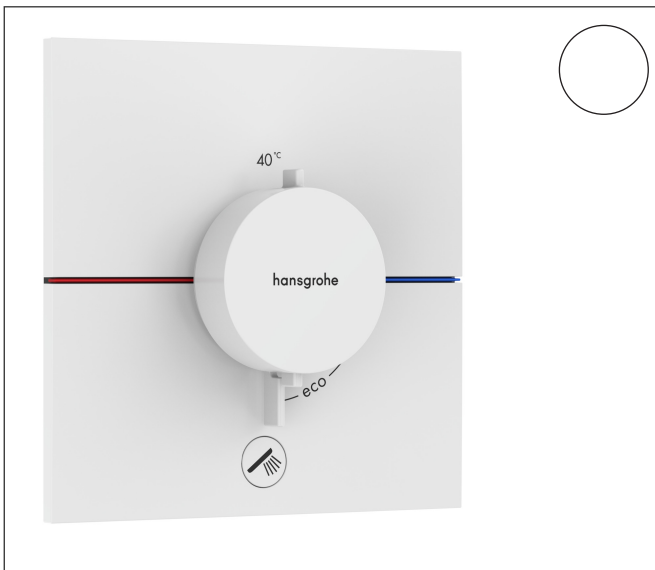

Varumärke	hansgrohe
Art. Namn	ShowerSelect Comfort E Termostat för inbyggnad 1 funktion och 1 extra funktion
Art. Nr.	15575700
RSK-nr.	8295725
Ytskikt	Matt vit
Pos	1

Produktbild

Ritning

Koder/standarder

- STA 1877

Funktioner

- 1 funktion och 1 extra uttag
- bekvämt att slå på/av en funktion med den stora Select-knappen
- vattenflödeskontroll med stoppfunktion
- termostatinsats, Start/stopp-ventil för att styra funktionerna
- maximal flödesmängd vid 1 bar: 18,5 l/min
- flödesmängd övre utlopp: 23 l/min
- flödesmängd nedre utlopp: 23 l/min
- maximal flödesmängd vid 3 bar: 32,8 l/min
- rosetten kan justeras med +/- 3°
- enkel installation tack vare förmonterat funktionsblock
- handtagen är alltid på samma höjd oberoende av inbyggnadsdelens monteringsdjup
- Säkerhetsspärr vid 40 °C
- temperaturbegränsning inställningsbar
- termostaten ger möjlighet till termisk desinfektion
- material knapp: metall
- material grepp: metall
- termostat levereras med knapparna Rain small, Rain large, handdusch, Waterfall, badkar
- ljudklass: I
- flödesklass: B

Teknologi

Certifikat

Varumärke hansgrohe
 Art. Namn **ShowSelect Comfort E** Termostat för inbyggd 1 funktion och 1 extra funktion
 Art. Nr. 15575700
 RSK-nr. 8295725
 Ytskikt Matt vit
 Pos 1

Flödesdiagram

1 Avlopp 1
 2 Avlopp 2

Varumärke	hansgrohe
Art. Namn	ShowerSelect Comfort E Termostat för inbyggnad 1 funktion och 1 extra funktion
Art. Nr.	15575700
RSK-nr.	8295725
Ytskikt	Matt vit
Pos	1

Reservdelsritning för byggnadsår: >09/23