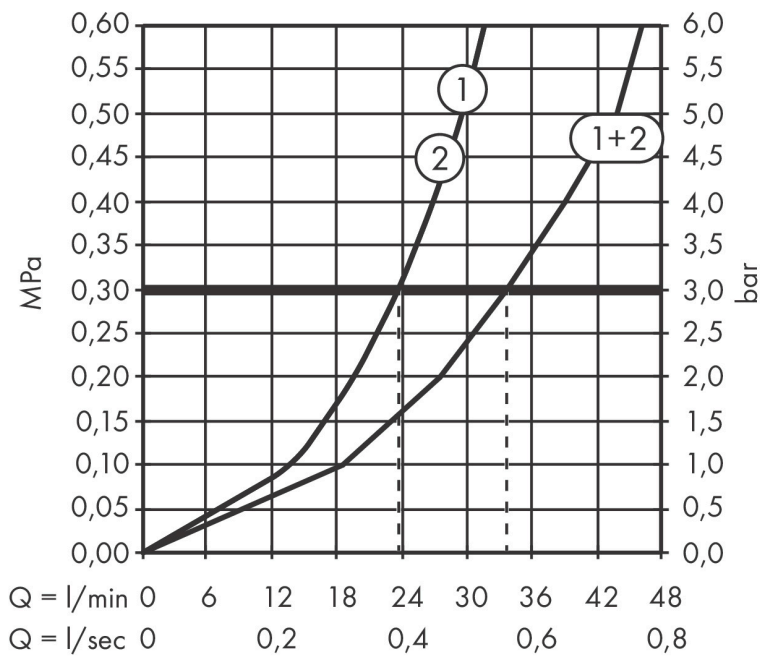

Teknologi

Certifikat

Varumärke hansgrohe
 Art. Namn **ShowSelect Comfort E** Termostat för inbyggd 1 funktion och 1 extra funktion
 Art. Nr. 15575700
 RSK-nr. 8295725
 Ytskikt Matt vit
 Pos 1

Flödesdiagram