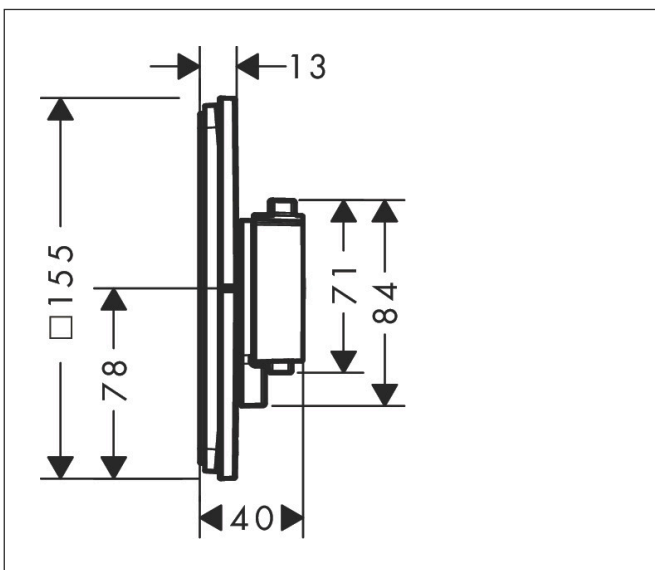

Varumärke	hansgrohe
Art. Namn	ShowerSelect Comfort E Termostat för inbyggnad 1 funktion och 1 extra funktion
Art. Nr.	15575700
RSK-nr.	8295725
Ytskikt	Matt vit
Pos	1

Produktbild

Ritning

Koder/standarder

- STA 1877

Funktioner

- 1 funktion och 1 extra uttag
- bekvämt att slå på/av en funktion med den stora Select-knappen
- vattenflödeskontroll med stoppfunktion
- termostatinsats, Start/stopp-ventil för att styra funktionerna
- maximal flödesmängd vid 1 bar: 18,5 l/min
- flödesmängd övre utlopp: 23 l/min
- flödesmängd nedre utlopp: 23 l/min
- maximal flödesmängd vid 3 bar: 32,8 l/min
- rosetten kan justeras med +/- 3°
- enkel installation tack vare förmonterat funktionsblock
- handtagen är alltid på samma höjd oberoende av inbyggnadsdelens monteringsdjup
- Säkerhetsspärr vid 40 °C
- temperaturbegränsning inställningsbar
- termostaten ger möjlighet till termisk desinfektion
- material knapp: metall
- material grepp: metall
- termostat levereras med knapparna Rain small, Rain large, handdusch, Waterfall, badkar
- ljudklass: I
- flödesklass: B

1 Avlopp 1
 2 Avlopp 2

Varumärke	hansgrohe
Art. Namn	ShowerSelect Comfort E Termostat för inbyggnad 1 funktion och 1 extra funktion
Art. Nr.	15575700
RSK-nr.	8295725
Ytskikt	Matt vit
Pos	1

Reservdelsritning för byggnadsår: >09/23