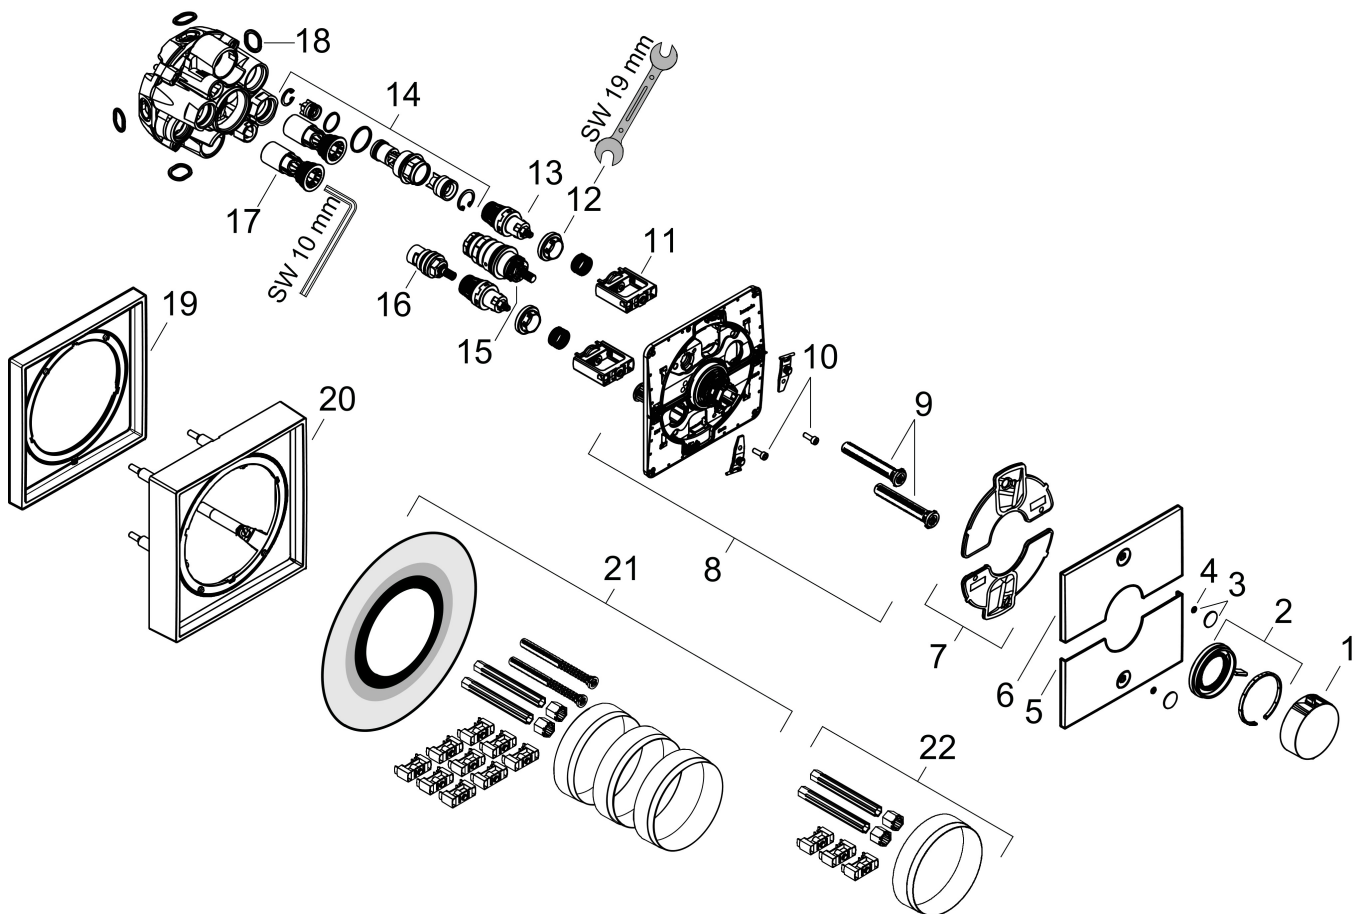

Varumärke	hansgrohe
Art. Namn	ShowerSelect Comfort E Termostat för inbyggnad 2 funktioner med integrerad säkerhetskombination EN1717
Art. Nr.	15578000
RSK-nr.	8295726
Ytskikt	Krom
Pos	1

Reservdelsritning för byggnadsår: >09/23