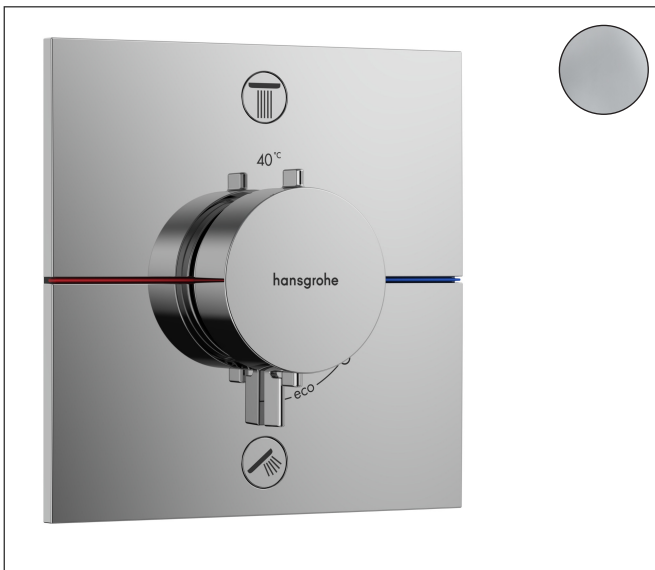

Varumärke
Art. Namn

hansgrohe
ShowerSelect Comfort E Termostat för inbyggnad 2 funktioner med integrerad säkerhetskombination EN1717

Art. Nr.
RSK-nr.
Ytsikt
Pos

15578000
8295726
Krom
1

Produktbild

Funktioner

- 2 funktioner
- samtidig användning av flera funktioner
- bekvämt att slå på/av en funktion med den stora Select-knappen
- vattenflödeskontroll med stoppfunktion
- termostatinsats, Start/stopp-ventil för att styra funktionerna
- maximal flödesmängd vid 1 bar: 14 l/min
- flödesmängd övre utlopp: 23 l/min
- flödesmängd nedre utlopp: 23 l/min
- maximal flödesmängd vid 3 bar: 26 l/min
- platt roset för mer utrymme i duschen
- rosetten kan justeras med +/- 3°
- enkel installation tack vare förmonterat funktionsblock
- handtagen är alltid på samma höjd oberoende av inbyggnadsdelens monteringsdjup
- Säkerhetsspärr vid 40 °C
- temperaturbegränsning inställningsbar
- termostaten ger möjlighet till termisk desinfektion
- med integrerad säkerhetskombination EN 1717
- material knapp: metall
- material grepp: metall
- termostat levereras med knapparna Rain small, Rain large, handdusch, Waterfall, badkar
- ljudklass: I
- flödesklass: D, B

Ritning

Teknologi

Certifikat

Koder/standarder

- STA 1877

Varumärke hansgrohe
 Art. Namn **ShowerSelect Comfort E** Termostat för inbyggad 2 funktioner med integrerad säkerhetskombination EN1717
 Art. Nr. 15578000
 RSK-nr. 8295726
 Ytskikt Krom
 Pos 1

Flödesdiagram

| | |
|-----------|---------------------------------------------------------------------------------------------------------------|
| Varumärke | hansgrohe |
| Art. Namn | ShowerSelect Comfort E Termostat för inbyggnad 2 funktioner med integrerad säkerhetskombination EN1717 |
| Art. Nr. | 15578000 |
| RSK-nr. | 8295726 |
| Ytskikt | Krom |
| Pos | 1 |