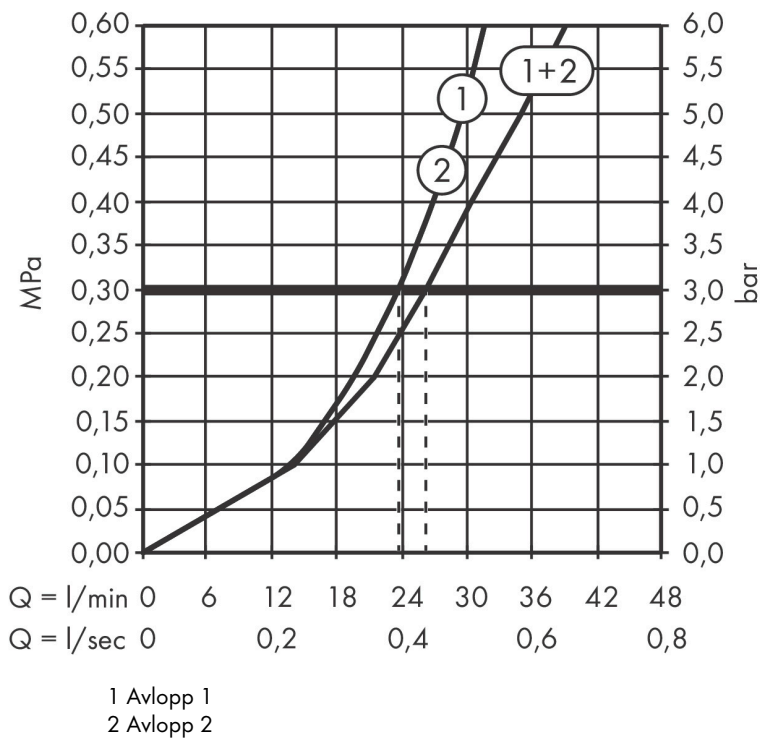

Varumärke hansgrohe
Art. Namn **ShowerSelect Comfort E** Termostat för inbyggad 2 funktioner med integrerad säkerhetskombination EN1717
Art. Nr. 15578000
RSK-nr. 8295726
Ytskikt Krom
Pos 1

Flödesdiagram