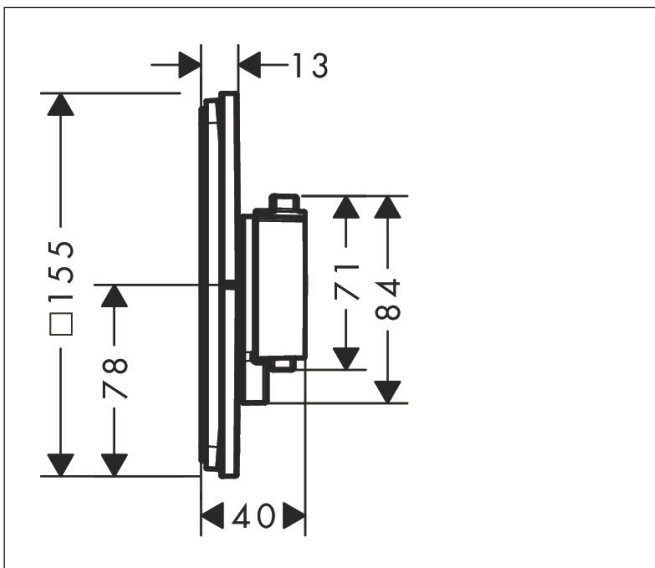

Varumärke
Art. Namn

hansgrohe
ShowerSelect Comfort E Termostat för inbyggnad 2 funktioner med integrerad säkerhetskombination EN1717

Art. Nr.
RSK-nr.
Ytsikt
Pos

15578000
8295726
Krom
1

Produktbild

Funktioner

- 2 funktioner
- samtidig användning av flera funktioner
- bekvämt att slå på/av en funktion med den stora Select-knappen
- vattenflödeskontroll med stoppfunktion
- termostatinsats, Start/stopp-ventil för att styra funktionerna
- maximal flödesmängd vid 1 bar: 14 l/min
- flödesmängd övre utlopp: 23 l/min
- flödesmängd nedre utlopp: 23 l/min
- maximal flödesmängd vid 3 bar: 26 l/min
- platt roset för mer utrymme i duschen
- rosetten kan justeras med +/- 3°
- enkel installation tack vare förmonterat funktionsblock
- handtagen är alltid på samma höjd oberoende av inbyggnadsdelens monteringsdjup
- Säkerhetsspärr vid 40 °C
- temperaturbegränsning inställningsbar
- termostaten ger möjlighet till termisk desinfektion
- med integrerad säkerhetskombination EN 1717
- material knapp: metall
- material grepp: metall
- termostat levereras med knapparna Rain small, Rain large, handdusch, Waterfall, badkar
- ljudklass: I
- flödesklass: D, B

Ritning

Teknologi

Certifikat

Koder/standarder

- STA 1877

Varumärke hansgrohe
 Art. Namn **ShowerSelect Comfort E** Termostat för inbyggad 2 funktioner med integrerad säkerhetskombination EN1717
 Art. Nr. 15578000
 RSK-nr. 8295726
 Ytskikt Krom
 Pos 1