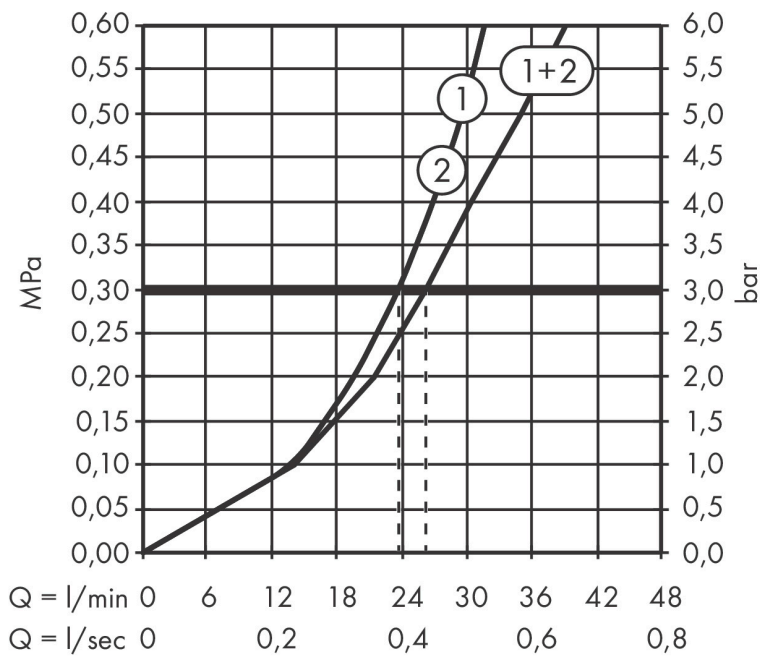

Varumärke hansgrohe
Art. Namn **ShowerSelect Comfort E** Termostat för inbyggd 2 funktioner med integrerad säkerhetskombination EN1717
Art. Nr. 15578140
RSK-nr. 8295727
Ytskikt Borstad brons PVD
Pos 1

Flödesdiagram

1 Avlopp 1
2 Avlopp 2