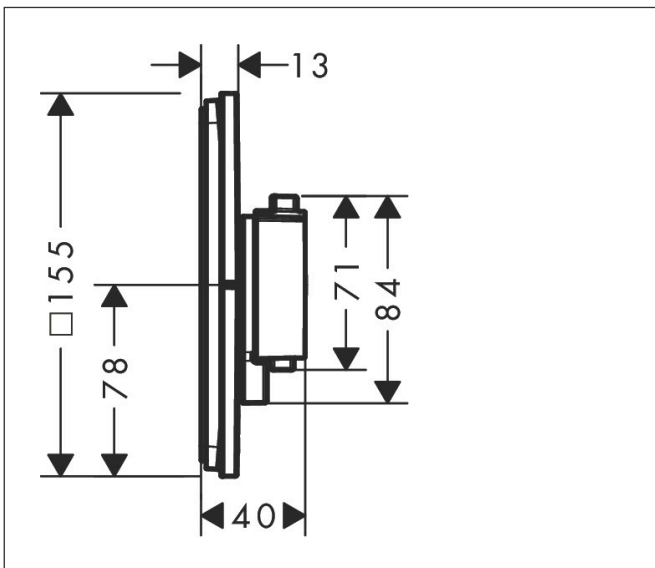

Ritning

Teknologi

Certifikat

Koder/standarder

- STA 1877