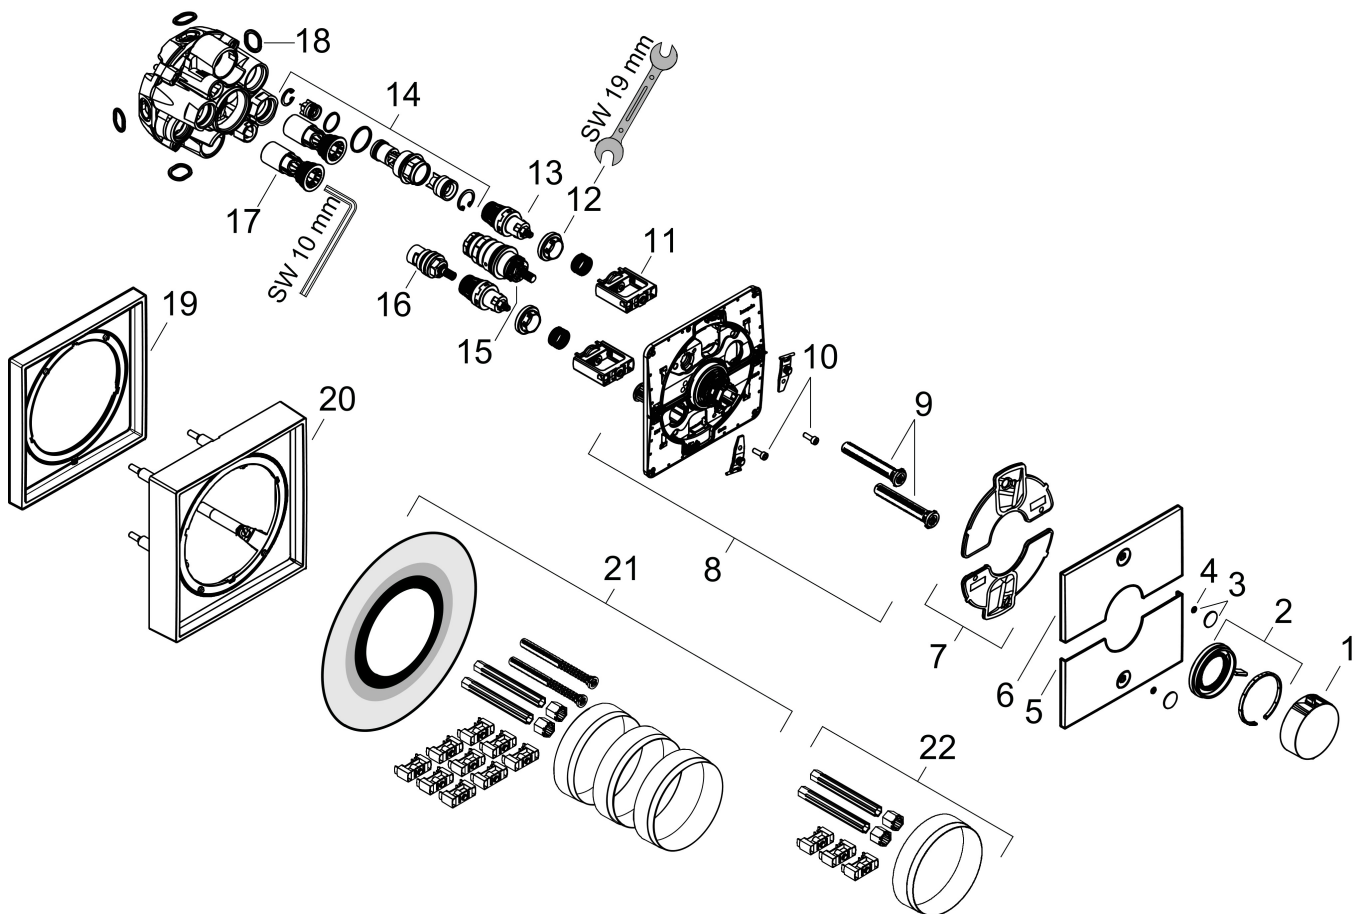

Varumärke	hansgrohe
Art. Namn	ShowerSelect Comfort E Termostat för inbyggnad 2 funktioner med integrerad säkerhetskombination EN1717
Art. Nr.	15578140
RSK-nr.	8295727
Ytskikt	Borstad brons PVD
Pos	1

Reservdelsritning för byggnadsår: >09/23