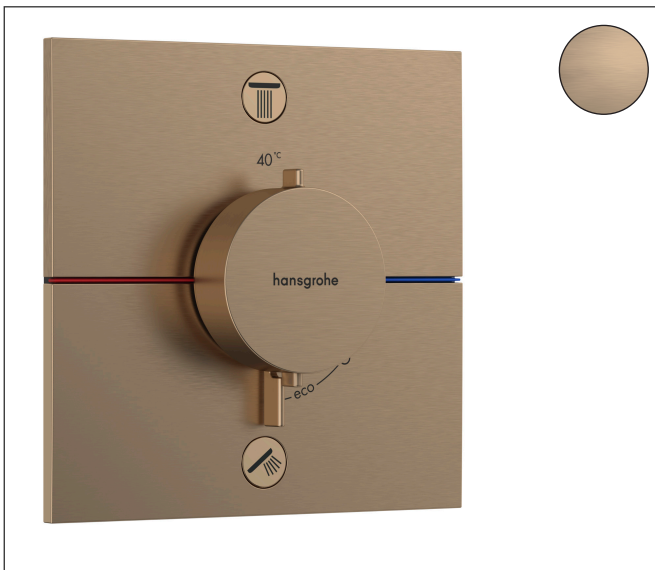

Varumärke  
Art. Namn

hansgrohe

**ShowerSelect Comfort E** Termostat för inbyggnad 2 funktioner med integrerad säkerhetskombination EN1717

Art. Nr.  
RSK-nr.  
Ytsikt  
Pos

15578140  
8295727  
Borstad brons PVD  
1

## Funktioner

- 2 funktioner
- samtidig användning av flera funktioner
- bekvämt att slå på/av en funktion med den stora Select-knappen
- vattenflödeskontroll med stoppfunktion
- termostatinsats, Start/stopp-ventil för att styra funktionerna
- maximal flödesmängd vid 1 bar: 14 l/min
- flödesmängd övre utlopp: 23 l/min
- flödesmängd nedre utlopp: 23 l/min
- maximal flödesmängd vid 3 bar: 26 l/min
- platt rosett för mer utrymme i duschen
- rosetten kan justeras med +/- 3°
- enkel installation tack vare förmonterat funktionsblock
- handtagen är alltid på samma höjd oberoende av inbyggnadsdelens monteringsdjup
- Säkerhetsspärr vid 40 °C
- temperaturbegränsning inställningsbar
- termostaten ger möjlighet till termisk desinfektion
- med integrerad säkerhetskombination EN 1717
- material knapp: metall
- material grepp: metall
- termostat levereras med knapparna Rain small, Rain large, handdusch, Waterfall, badkar
- ljudklass: I
- flödesklass: D, B