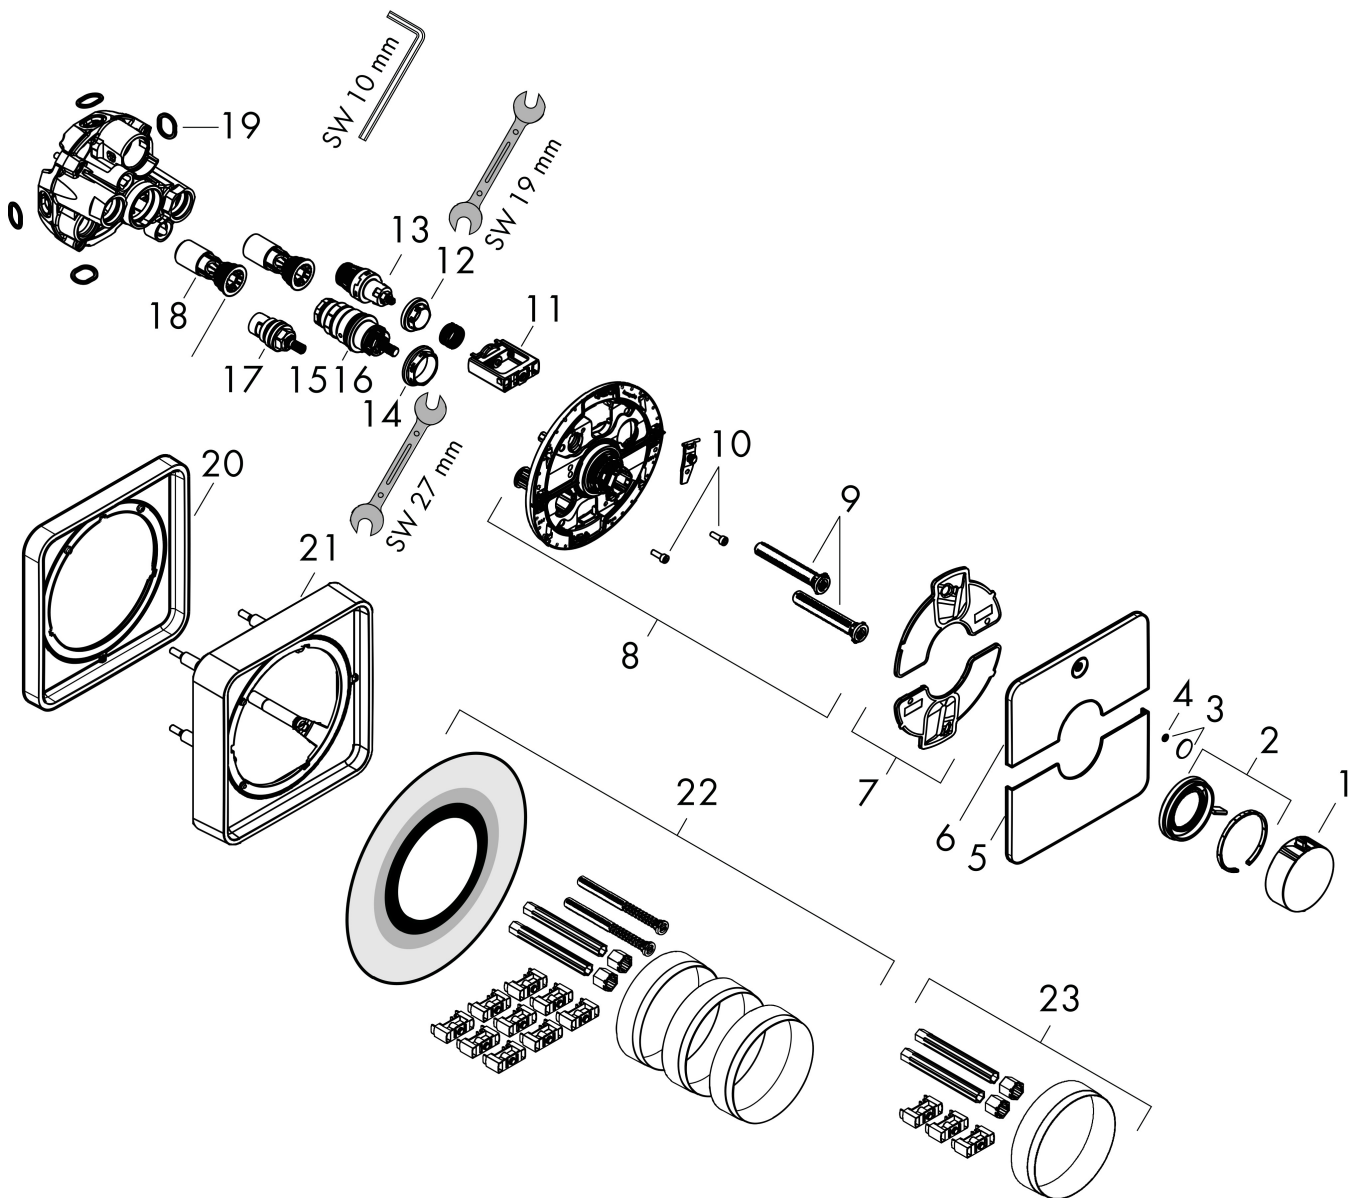

Varumärke	hansgrohe
Art. Namn	ShowerSelect Comfort Q Termostat för inbyggd 1 funktion
Art. Nr.	15581670
RSK-nr.	8295733
Ytsikt	Matt svart
Pos	1

Produktbild

Funktioner

- 1 funktion
- bekvämt att slå på/av en funktion med den stora Select-knappen
- vattenflödeskontroll med stoppfunktion
- termostatinsats, Start/stopp-ventil för att styra funktionerna
- maximal flödesmängd vid 1 bar: 10,8 l/min
- maximal flödesmängd vid 3 bar: 20,3 l/min
- platt rosett för mer utrymme i duschen
- rosetten kan justeras med +/- 3°
- enkel installation tack vare förmonterat funktionsblock
- handtagen är alltid på samma höjd oberoende av inbyggnadsdelens monteringsdjup
- Säkerhetspärre vid 40 °C
- temperaturbegränsning inställningsbar
- termostaten ger möjlighet till termisk desinfektion
- material knapp: metall
- material grepp: metall
- termostat levereras med knappen On/Off
- ljudklass: I
- flödesklass: B

Ritning

Teknologi

Certifikat

Koder/standarder

- STA 1877

Varumärke hansgrohe
 Art. Namn **ShowerSelect Comfort Q** Termostat för inbyggd 1 funktion
 Art. Nr. 15581670
 RSK-nr. 8295733
 Ytsikt Matt svart
 Pos 1

Flödesdiagram

Varumärke	hansgrohe
Art. Namn	ShowerSelect Comfort Q Termostat för inbyggnad 1 funktion
Art. Nr.	15581670
RSK-nr.	8295733
Ytsikt	Matt svart
Pos	1

Reservdelsritning för byggnadsår: >09/23

Varumärke	hansgrohe
Art. Namn	ShowSelect Comfort Q Termostat för inbyggnad 1 funktion
Art. Nr.	15581670
RSK-nr.	8295733
Ytskikt	Matt svart
Pos	1