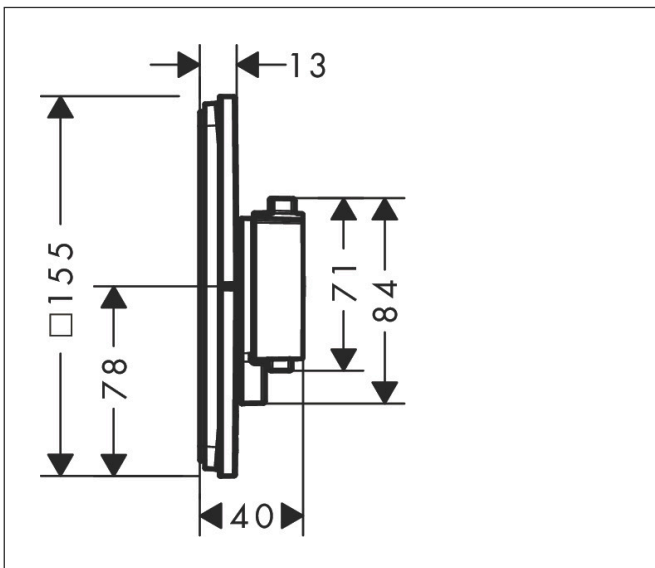

Varumärke	hansgrohe
Art. Namn	ShowerSelect Comfort Q Termostat för inbyggd 1 funktion
Art. Nr.	15581670
RSK-nr.	8295733
Ytsikt	Matt svart
Pos	1

Produktbild

Funktioner

- 1 funktion
- bekvämt att slå på/av en funktion med den stora Select-knappen
- vattenflödeskontroll med stoppfunktion
- termostatinsats, Start/stopp-ventil för att styra funktionerna
- maximal flödesmängd vid 1 bar: 10,8 l/min
- maximal flödesmängd vid 3 bar: 20,3 l/min
- platt rosett för mer utrymme i duschen
- rosetten kan justeras med +/- 3°
- enkel installation tack vare förmonterat funktionsblock
- handtagen är alltid på samma höjd oberoende av inbyggnadsdelens monteringsdjup
- Säkerhetspärre vid 40 °C
- temperaturbegränsning inställningsbar
- termostaten ger möjlighet till termisk desinfektion
- material knapp: metall
- material grepp: metall
- termostat levereras med knappen On/Off
- ljudklass: I
- flödesklass: B

Ritning

Teknologi

Certifikat

Koder/standarder

- STA 1877

Varumärke hansgrohe
 Art. Namn **ShowerSelect Comfort Q** Termostat för inbyggd 1 funktion
 Art. Nr. 15581670
 RSK-nr. 8295733
 Ytsikt Matt svart
 Pos 1

Flödesdiagram

Varumärke	hansgrohe
Art. Namn	ShowerSelect Comfort Q Termostat för inbyggnad 1 funktion
Art. Nr.	15581670
RSK-nr.	8295733
Ytsikt	Matt svart
Pos	1

Reservdelsritning för byggnadsår: >09/23

Varumärke	hansgrohe
Art. Namn	ShowSelect Comfort Q Termostat för inbyggnad 1 funktion
Art. Nr.	15581670
RSK-nr.	8295733
Ytskikt	Matt svart
Pos	1