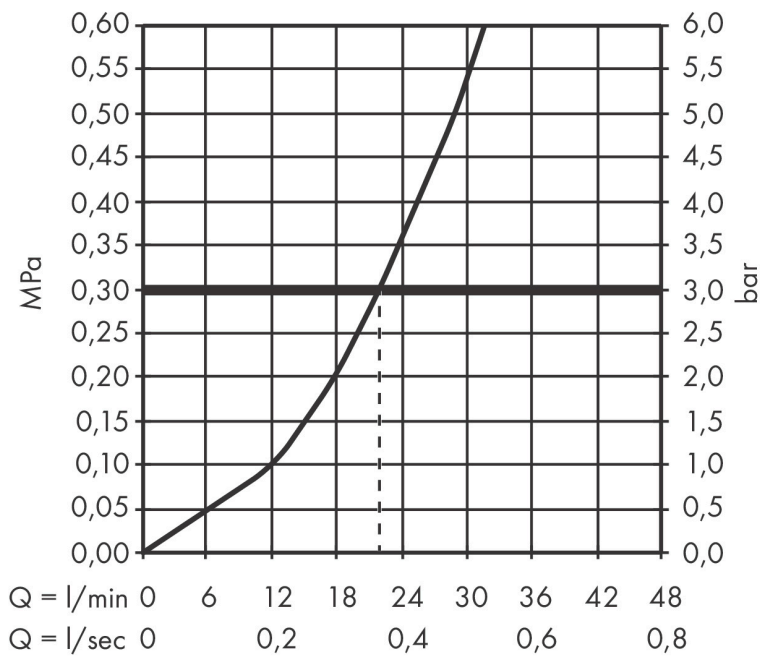

Varumärke	hansgrohe
Art. Namn	ShowerSelect Comfort Q Termostat för inbyggd 1 funktion
Art. Nr.	15581670
RSK-nr.	8295733
Ytsikt	Matt svart
Pos	1

Produktbild

Funktioner

- 1 funktion
- bekvämt att slå på/av en funktion med den stora Select-knappen
- vattenflödeskontroll med stoppfunktion
- termostatinsats, Start/stopp-ventil för att styra funktionerna
- maximal flödesmängd vid 1 bar: 10,8 l/min
- maximal flödesmängd vid 3 bar: 20,3 l/min
- platt rosett för mer utrymme i duschen
- rosetten kan justeras med +/- 3°
- enkel installation tack vare förmonterat funktionsblock
- handtagen är alltid på samma höjd oberoende av inbyggnadsdelens monteringsdjup
- Säkerhetspärre vid 40 °C
- temperaturbegränsning inställningsbar
- termostaten ger möjlighet till termisk desinfektion
- material knapp: metall
- material grepp: metall
- termostat levereras med knappen On/Off
- ljudklass: I
- flödesklass: B

Ritning

Teknologi

Certifikat

Koder/standarder

- STA 1877

Varumärke hansgrohe
 Art. Namn **ShowerSelect Comfort Q** Termostat för inbyggd 1 funktion
 Art. Nr. 15581670
 RSK-nr. 8295733
 Ytsikt Matt svart
 Pos 1

Flödesdiagram

Varumärke	hansgrohe
Art. Namn	ShowerSelect Comfort Q Termostat för inbyggnad 1 funktion
Art. Nr.	15581670
RSK-nr.	8295733
Ytsikt	Matt svart
Pos	1

Reservdelsritning för byggnadsår: >09/23

Varumärke	hansgrohe
Art. Namn	ShowSelect Comfort Q Termostat för inbyggnad 1 funktion
Art. Nr.	15581670
RSK-nr.	8295733
Ytskikt	Matt svart
Pos	1