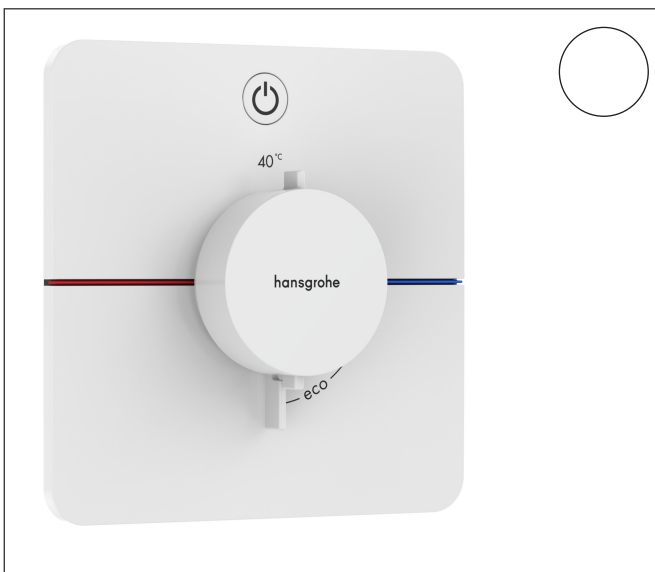

Varumärke	hansgrohe
Art. Namn	ShowerSelect Comfort Q Termostat för inbyggd 1 funktion
Art. Nr.	15581700
RSK-nr.	8295734
Ytsikt	Matt vit
Pos	1

Produktbild

Funktioner

- 1 funktion
- bekvämt att slå på/av en funktion med den stora Select-knappen
- vattenflödeskontroll med stoppfunktion
- termostatinsats, Start/stopp-ventil för att styra funktionerna
- maximal flödesmängd vid 1 bar: 10,8 l/min
- maximal flödesmängd vid 3 bar: 20,3 l/min
- platt rosett för mer utrymme i duschen
- rosetten kan justeras med +/- 3°
- enkel installation tack vare förmonterat funktionsblock
- handtagen är alltid på samma höjd oberoende av inbyggnadsdelens monteringsdjup
- Säkerhetspärre vid 40 °C
- temperaturbegränsning inställningsbar
- termostaten ger möjlighet till termisk desinfektion
- material knapp: metall
- material grepp: metall
- termostat levereras med knappen On/Off
- ljudklass: I
- flödesklass: B

Ritning

Teknologi

Certifikat

Koder/standarder

- STA 1877

Varumärke hansgrohe
 Art. Namn **ShowSelect Comfort Q** Termostat för inbyggd 1 funktion
 Art. Nr. 15581700
 RSK-nr. 8295734
 Ytskikt Matt vit
 Pos 1

Flödesdiagram

Varumärke	hansgrohe
Art. Namn	ShowerSelect Comfort Q Termostat för inbyggnad 1 funktion
Art. Nr.	15581700
RSK-nr.	8295734
Ytsikt	Matt vit
Pos	1

Reservdelsritning för byggnadsår: >09/23

Varumärke	hansgrohe
Art. Namn	ShowSelect Comfort Q Termostat för inbyggnad 1 funktion
Art. Nr.	15581700
RSK-nr.	8295734
Ytskikt	Matt vit
Pos	1