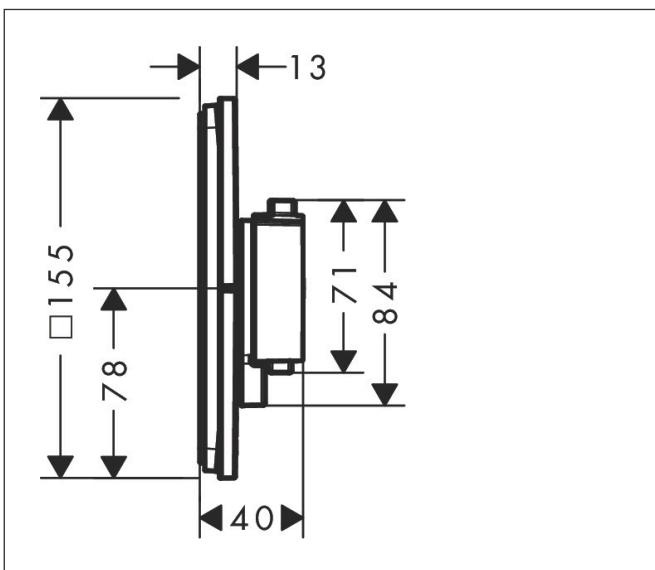

Varumärke	hansgrohe
Art. Namn	ShowerSelect Comfort Q Termostat för inbyggd 1 funktion
Art. Nr.	15581700
RSK-nr.	8295734
Ytsikt	Matt vit
Pos	1

Produktbild

Funktioner

- 1 funktion
- bekvämt att slå på/av en funktion med den stora Select-knappen
- vattenflödeskontroll med stoppfunktion
- termostatinsats, Start/stopp-ventil för att styra funktionerna
- maximal flödesmängd vid 1 bar: 10,8 l/min
- maximal flödesmängd vid 3 bar: 20,3 l/min
- platt rosett för mer utrymme i duschen
- rosetten kan justeras med +/- 3°
- enkel installation tack vare förmonterat funktionsblock
- handtagen är alltid på samma höjd oberoende av inbyggnadsdelens monteringsdjup
- Säkerhetspärre vid 40 °C
- temperaturbegränsning inställningsbar
- termostaten ger möjlighet till termisk desinfektion
- material knapp: metall
- material grepp: metall
- termostat levereras med knappen On/Off
- ljudklass: I
- flödesklass: B

Ritning

Teknologi

Certifikat

Koder/standarder

- STA 1877

Varumärke hansgrohe
 Art. Namn **ShowSelect Comfort Q** Termostat för inbyggd 1 funktion
 Art. Nr. 15581700
 RSK-nr. 8295734
 Ytskikt Matt vit
 Pos 1

Flödesdiagram

Varumärke	hansgrohe
Art. Namn	ShowerSelect Comfort Q Termostat för inbyggnad 1 funktion
Art. Nr.	15581700
RSK-nr.	8295734
Ytsikt	Matt vit
Pos	1

Reservdelsritning för byggnadsår: >09/23

Varumärke	hansgrohe
Art. Namn	ShowSelect Comfort Q Termostat för inbyggnad 1 funktion
Art. Nr.	15581700
RSK-nr.	8295734
Ytskikt	Matt vit
Pos	1