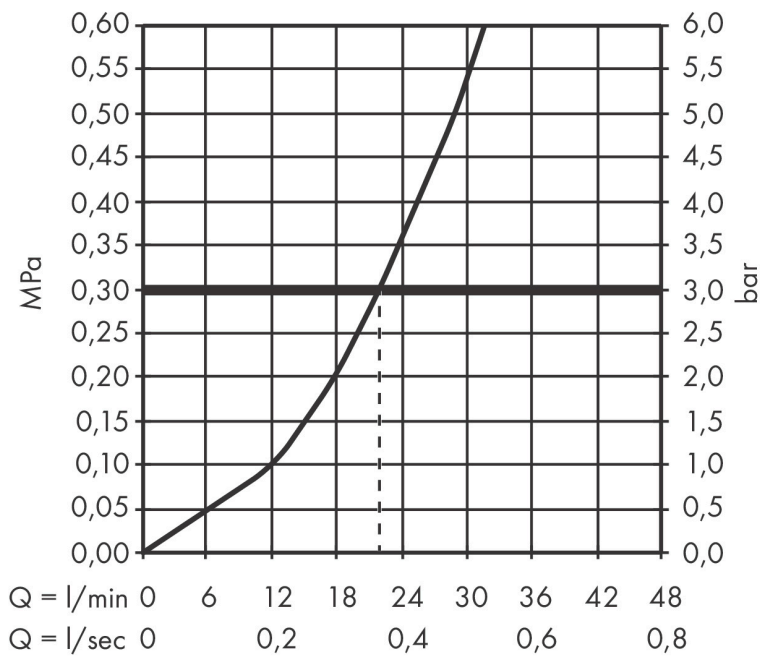

Varumärke hansgrohe
Art. Namn **ShowSelect Comfort Q** Termostat för inbyggd 1 funktion
Art. Nr. 15581700
RSK-nr. 8295734
Ytskikt Matt vit
Pos 1

Flödesdiagram