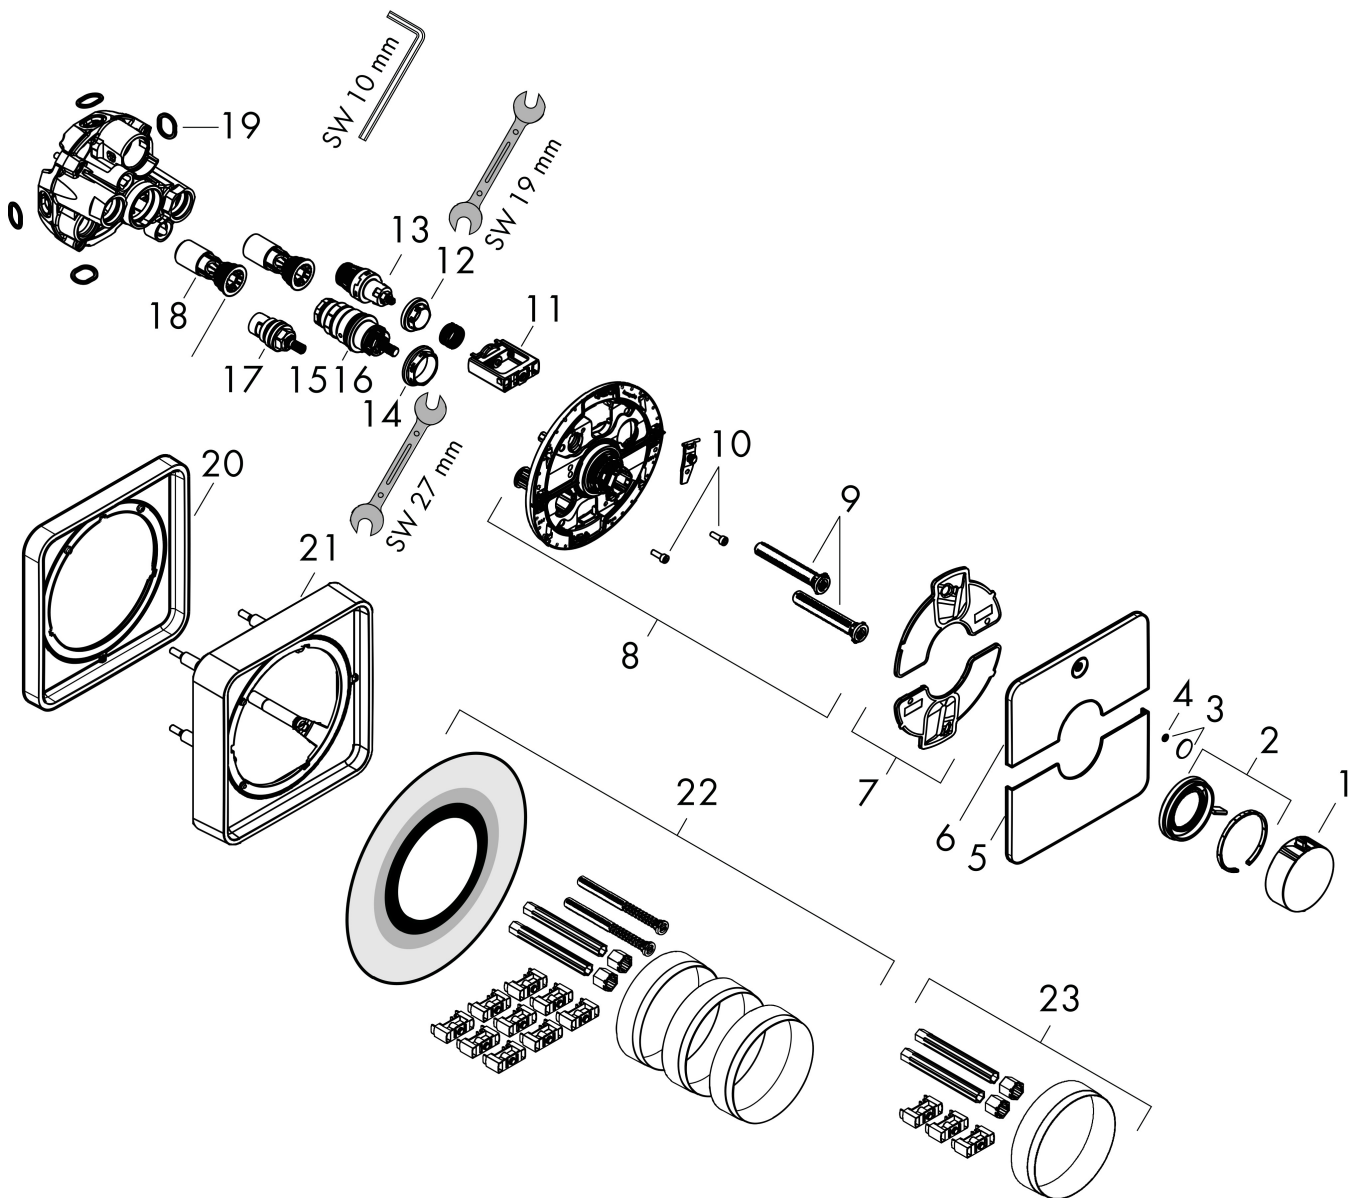

Varumärke	hansgrohe
Art. Namn	ShowerSelect Comfort Q Termostat för inbyggd 1 funktion
Art. Nr.	15581700
RSK-nr.	8295734
Ytsikt	Matt vit
Pos	1

Produktbild

Funktioner

- 1 funktion
- bekvämt att slå på/av en funktion med den stora Select-knappen
- vattenflödeskontroll med stoppfunktion
- termostatinsats, Start/stopp-ventil för att styra funktionerna
- maximal flödesmängd vid 1 bar: 10,8 l/min
- maximal flödesmängd vid 3 bar: 20,3 l/min
- platt rosett för mer utrymme i duschen
- rosetten kan justeras med +/- 3°
- enkel installation tack vare förmonterat funktionsblock
- handtagen är alltid på samma höjd oberoende av inbyggnadsdelens monteringsdjup
- Säkerhetspärre vid 40 °C
- temperaturbegränsning inställningsbar
- termostaten ger möjlighet till termisk desinfektion
- material knapp: metall
- material grepp: metall
- termostat levereras med knappen On/Off
- ljudklass: I
- flödesklass: B

Ritning

Teknologi

Certifikat

Koder/standarder

- STA 1877

Varumärke hansgrohe
 Art. Namn **ShowSelect Comfort Q** Termostat för inbyggd 1 funktion
 Art. Nr. 15581700
 RSK-nr. 8295734
 Ytskikt Matt vit
 Pos 1

Flödesdiagram

Varumärke	hansgrohe
Art. Namn	ShowerSelect Comfort Q Termostat för inbyggnad 1 funktion
Art. Nr.	15581700
RSK-nr.	8295734
Ytsikt	Matt vit
Pos	1

Reservdelsritning för byggnadsår: >09/23

Varumärke	hansgrohe
Art. Namn	ShowSelect Comfort Q Termostat för inbyggnad 1 funktion
Art. Nr.	15581700
RSK-nr.	8295734
Ytskikt	Matt vit
Pos	1