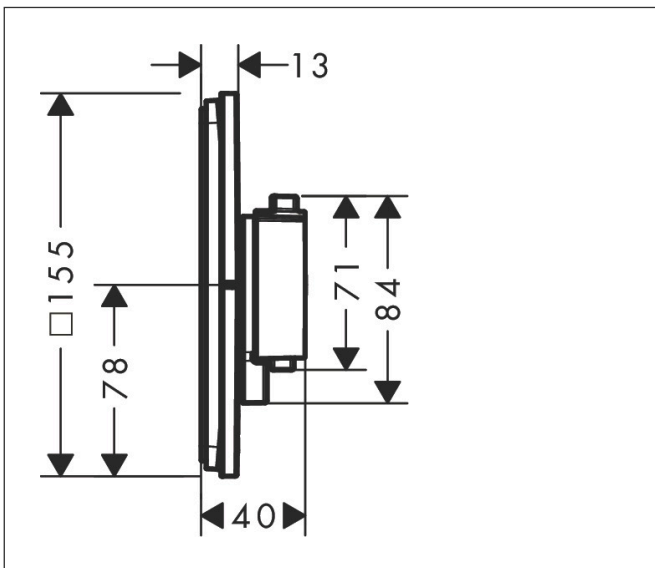

Varumärke	hansgrohe
Art. Namn	ShowerSelect Comfort Q Termostat för inbyggd 2 funktioner
Art. Nr.	15583140
RSK-nr.	8295735
Ytsikt	Borstad brons PVD
Pos	1

Produktbild

Funktioner

- 2 funktioner
- samtidig användning av flera funktioner
- bekvämt att slå på/av uttag med stor Select-paddel
- vattenflödeskontroll med stoppfunktion
- termostatinsats, Start/stopp-ventil för att styra funktionerna
- maximal flödesmängd vid 1 bar: 12,7 l/min
- maximal flödesmängd vid 3 bar: 22,1 l/min
- platt rosett för mer utrymme i duschen
- rosetten kan justeras med +/- 3°
- enkel installation tack vare förmonterat funktionsblock
- handtagen är alltid på samma höjd oberoende av inbyggnadsdelens monteringsdjup
- Säkerhets spärr vid 40 °C
- temperaturbegränsning inställningsbar
- termostaten ger möjlighet till termisk desinfektion
- material knapp: metall
- material grepp: metall
- termostat levereras med knapparna Rain small, Rain large, handdusch, Waterfall, badkar
- ljudklass: I
- flödesklass: B

Ritning

Teknologi

Certifikat

Koder/standarder

- STA 1877

Varumärke hansgrohe
 Art. Namn **ShowSelect Comfort Q** Termostat för inbyggd 2 funktioner
 Art. Nr. 15583140
 RSK-nr. 8295735
 Ytskikt Borstad brons PVD
 Pos 1

Flödesdiagram

Varumärke	hansgrohe
Art. Namn	ShowerSelect Comfort Q Termostat för inbyggnad 2 funktioner
Art. Nr.	15583140
RSK-nr.	8295735
Ytskikt	Borstad brons PVD
Pos	1

Reservdelssritning för byggnadsår: >09/23

Varumärke hansgrohe
 Art. Namn **ShowerSelect Comfort Q** Termostat för inbyggnad 2 funktioner
 Art. Nr. 15583140
 RSK-nr. 8295735
 Ytskikt Borstad brons PVD
 Pos 1

Reservdelslista för byggnadsår: >09/23