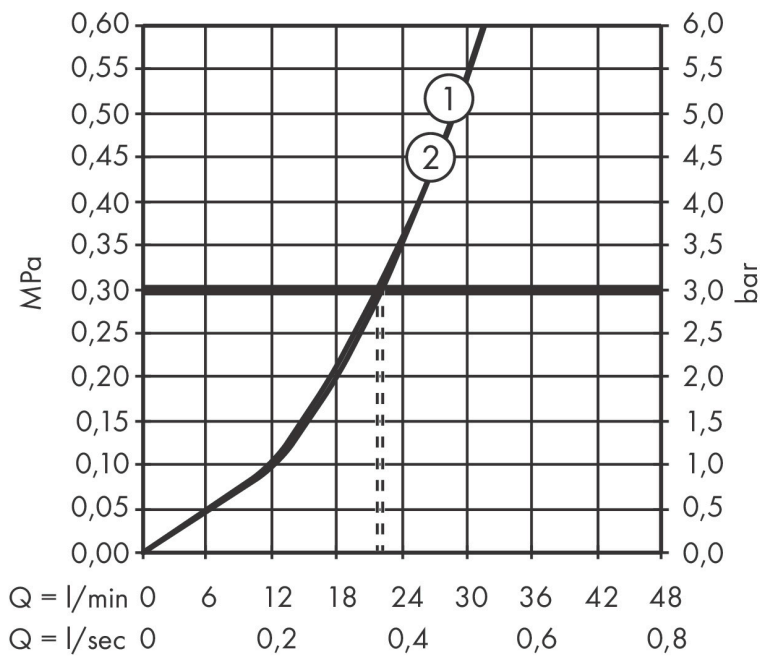

Varumärke	hansgrohe
Art. Namn	ShowerSelect Comfort Q Termostat för inbyggd 2 funktioner
Art. Nr.	15583140
RSK-nr.	8295735
Ytsikt	Borstad brons PVD
Pos	1

Produktbild

Funktioner

- 2 funktioner
- samtidig användning av flera funktioner
- bekvämt att slå på/av uttag med stor Select-paddel
- vattenflödeskontroll med stoppfunktion
- termostatinsats, Start/stopp-ventil för att styra funktionerna
- maximal flödesmängd vid 1 bar: 12,7 l/min
- maximal flödesmängd vid 3 bar: 22,1 l/min
- platt rosett för mer utrymme i duschen
- rosetten kan justeras med +/- 3°
- enkel installation tack vare förmonterat funktionsblock
- handtagen är alltid på samma höjd oberoende av inbyggnadsdelens monteringsdjup
- Säkerhets spärr vid 40 °C
- temperaturbegränsning inställningsbar
- termostaten ger möjlighet till termisk desinfektion
- material knapp: metall
- material grepp: metall
- termostat levereras med knapparna Rain small, Rain large, handdusch, Waterfall, badkar
- ljudklass: I
- flödesklass: B

Ritning

Teknologi

Certifikat

Koder/standarder

- STA 1877

Varumärke hansgrohe
 Art. Namn **ShowSelect Comfort Q** Termostat för inbyggd 2 funktioner
 Art. Nr. 15583140
 RSK-nr. 8295735
 Ytskikt Borstad brons PVD
 Pos 1

Flödesdiagram

Varumärke	hansgrohe
Art. Namn	ShowerSelect Comfort Q Termostat för inbyggnad 2 funktioner
Art. Nr.	15583140
RSK-nr.	8295735
Ytskikt	Borstad brons PVD
Pos	1

Reservdelssritning för byggnadsår: >09/23