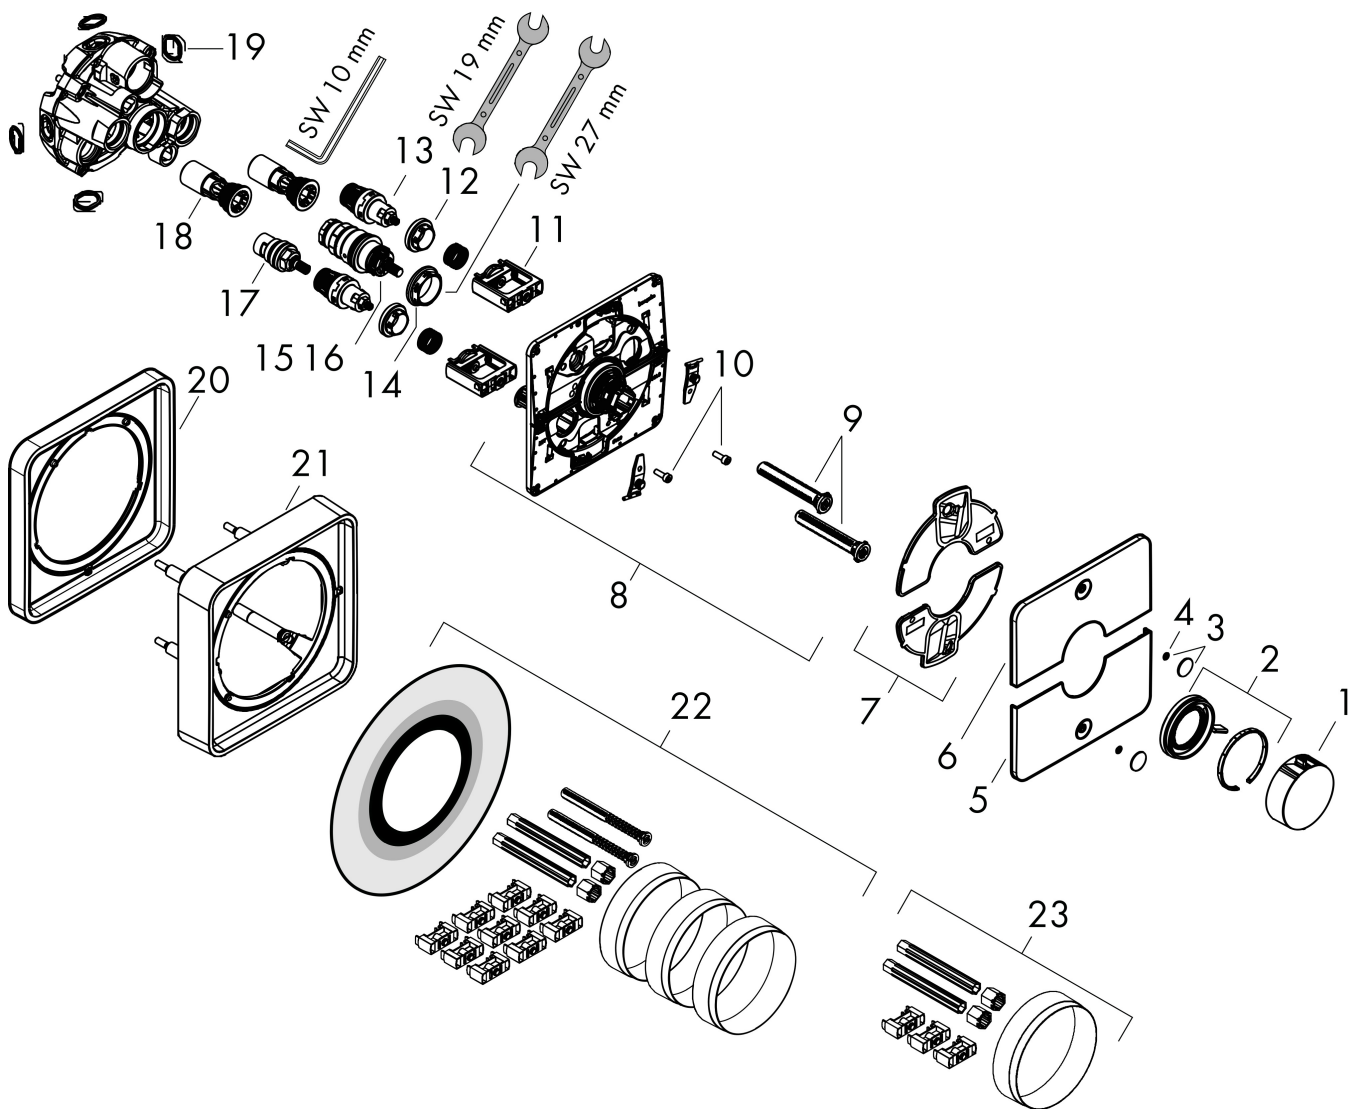

Varumärke	hansgrohe
Art. Namn	ShowerSelect Comfort Q Termostat för inbyggd 2 funktioner
Art. Nr.	15583140
RSK-nr.	8295735
Ytsikt	Borstad brons PVD
Pos	1

Produktbild

Funktioner

- 2 funktioner
- samtidig användning av flera funktioner
- bekvämt att slå på/av uttag med stor Select-paddel
- vattenflödeskontroll med stoppfunktion
- termostatinsats, Start/stopp-ventil för att styra funktionerna
- maximal flödesmängd vid 1 bar: 12,7 l/min
- maximal flödesmängd vid 3 bar: 22,1 l/min
- platt rosett för mer utrymme i duschen
- rosetten kan justeras med +/- 3°
- enkel installation tack vare förmonterat funktionsblock
- handtagen är alltid på samma höjd oberoende av inbyggnadsdelens monteringsdjup
- Säkerhets spärr vid 40 °C
- temperaturbegränsning inställningsbar
- termostaten ger möjlighet till termisk desinfektion
- material knapp: metall
- material grepp: metall
- termostat levereras med knapparna Rain small, Rain large, handdusch, Waterfall, badkar
- ljudklass: I
- flödesklass: B

Ritning

Teknologi

Certifikat

Koder/standarder

- STA 1877

Varumärke hansgrohe
 Art. Namn **ShowSelect Comfort Q** Termostat för inbyggd 2 funktioner
 Art. Nr. 15583140
 RSK-nr. 8295735
 Ytskikt Borstad brons PVD
 Pos 1

Flödesdiagram

Varumärke	hansgrohe
Art. Namn	ShowerSelect Comfort Q Termostat för inbyggnad 2 funktioner
Art. Nr.	15583140
RSK-nr.	8295735
Ytskikt	Borstad brons PVD
Pos	1

Reservdelssritning för byggnadsår: >09/23