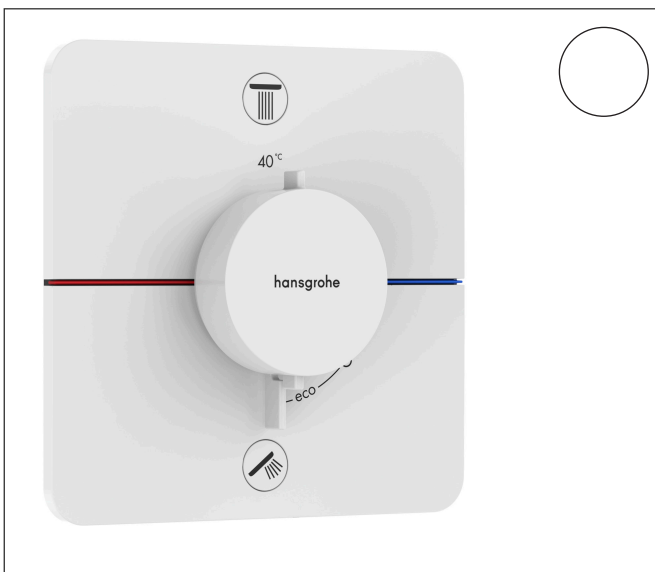

Varumärke	hansgrohe
Art. Namn	ShowerSelect Comfort Q Termostat för inbyggd 2 funktioner
Art. Nr.	15583700
RSK-nr.	8295738
Ytsikt	Matt vit
Pos	1

Produktbild

Funktioner

- 2 funktioner
- samtidig användning av flera funktioner
- bekvämt att slå på/av uttag med stor Select-paddel
- vattenflödeskontroll med stoppfunktion
- termostatinsats, Start/stopp-ventil för att styra funktionerna
- maximal flödesmängd vid 1 bar: 12,7 l/min
- maximal flödesmängd vid 3 bar: 22,1 l/min
- platt rosett för mer utrymme i duschen
- rosetten kan justeras med +/- 3°
- enkel installation tack vare förmonterat funktionsblock
- handtagen är alltid på samma höjd oberoende av inbyggnadsdelens monteringsdjup
- Säkerhetspärre vid 40 °C
- temperaturbegränsning inställningsbar
- termostaten ger möjlighet till termisk desinfektion
- material knapp: metall
- material grepp: metall
- termostat levereras med knapparna Rain small, Rain large, handdusch, Waterfall, badkar
- ljudklass: I
- flödesklass: B

Ritning

Teknologi

Certifikat

Koder/standarder

- STA 1877

Varumärke hansgrohe
 Art. Namn **ShowSelect Comfort Q** Termostat för inbyggd 2 funktioner
 Art. Nr. 15583700
 RSK-nr. 8295738
 Ytskikt Matt vit
 Pos 1

Flödesdiagram

Varumärke	hansgrohe
Art. Namn	ShowerSelect Comfort Q Termostat för inbyggnad 2 funktioner
Art. Nr.	15583700
RSK-nr.	8295738
Ytskikt	Matt vit
Pos	1

Reservdelsritning för byggnadsår: >09/23

Varumärke	hansgrohe
Art. Namn	ShowSelect Comfort Q Termostat för inbyggnad 2 funktioner
Art. Nr.	15583700
RSK-nr.	8295738
Ytskikt	Matt vit
Pos	1