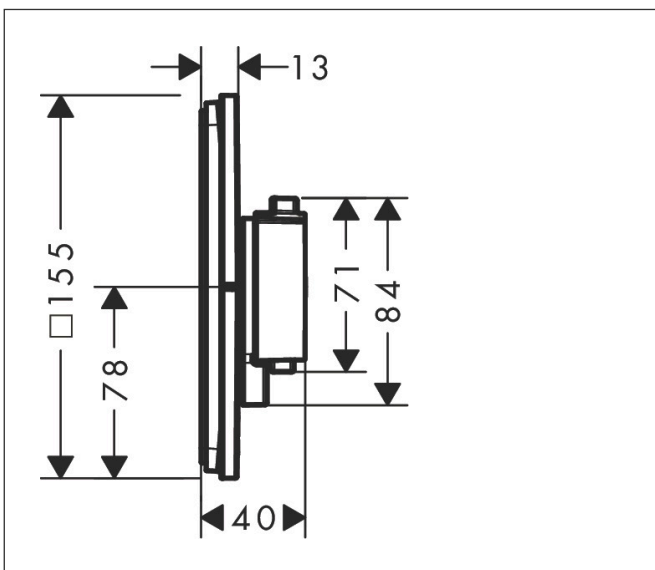

Varumärke	hansgrohe
Art. Namn	ShowerSelect Comfort Q Termostat för inbyggd 2 funktioner
Art. Nr.	15583700
RSK-nr.	8295738
Ytsikt	Matt vit
Pos	1

Produktbild

Funktioner

- 2 funktioner
- samtidig användning av flera funktioner
- bekvämt att slå på/av uttag med stor Select-paddel
- vattenflödeskontroll med stoppfunktion
- termostatinsats, Start/stopp-ventil för att styra funktionerna
- maximal flödesmängd vid 1 bar: 12,7 l/min
- maximal flödesmängd vid 3 bar: 22,1 l/min
- platt rosett för mer utrymme i duschen
- rosetten kan justeras med +/- 3°
- enkel installation tack vare förmonterat funktionsblock
- handtagen är alltid på samma höjd oberoende av inbyggnadsdelens monteringsdjup
- Säkerhetspärre vid 40 °C
- temperaturbegränsning inställningsbar
- termostaten ger möjlighet till termisk desinfektion
- material knapp: metall
- material grepp: metall
- termostat levereras med knapparna Rain small, Rain large, handdusch, Waterfall, badkar
- ljudklass: I
- flödesklass: B

Ritning

Teknologi

Certifikat

Koder/standarder

- STA 1877

Varumärke hansgrohe
 Art. Namn **ShowSelect Comfort Q** Termostat för inbyggd 2 funktioner
 Art. Nr. 15583700
 RSK-nr. 8295738
 Ytskikt Matt vit
 Pos 1

Flödesdiagram

Varumärke	hansgrohe
Art. Namn	ShowerSelect Comfort Q Termostat för inbyggnad 2 funktioner
Art. Nr.	15583700
RSK-nr.	8295738
Ytskikt	Matt vit
Pos	1

Reservdelsritning för byggnadsår: >09/23

Varumärke	hansgrohe
Art. Namn	ShowSelect Comfort Q Termostat för inbyggnad 2 funktioner
Art. Nr.	15583700
RSK-nr.	8295738
Ytskikt	Matt vit
Pos	1