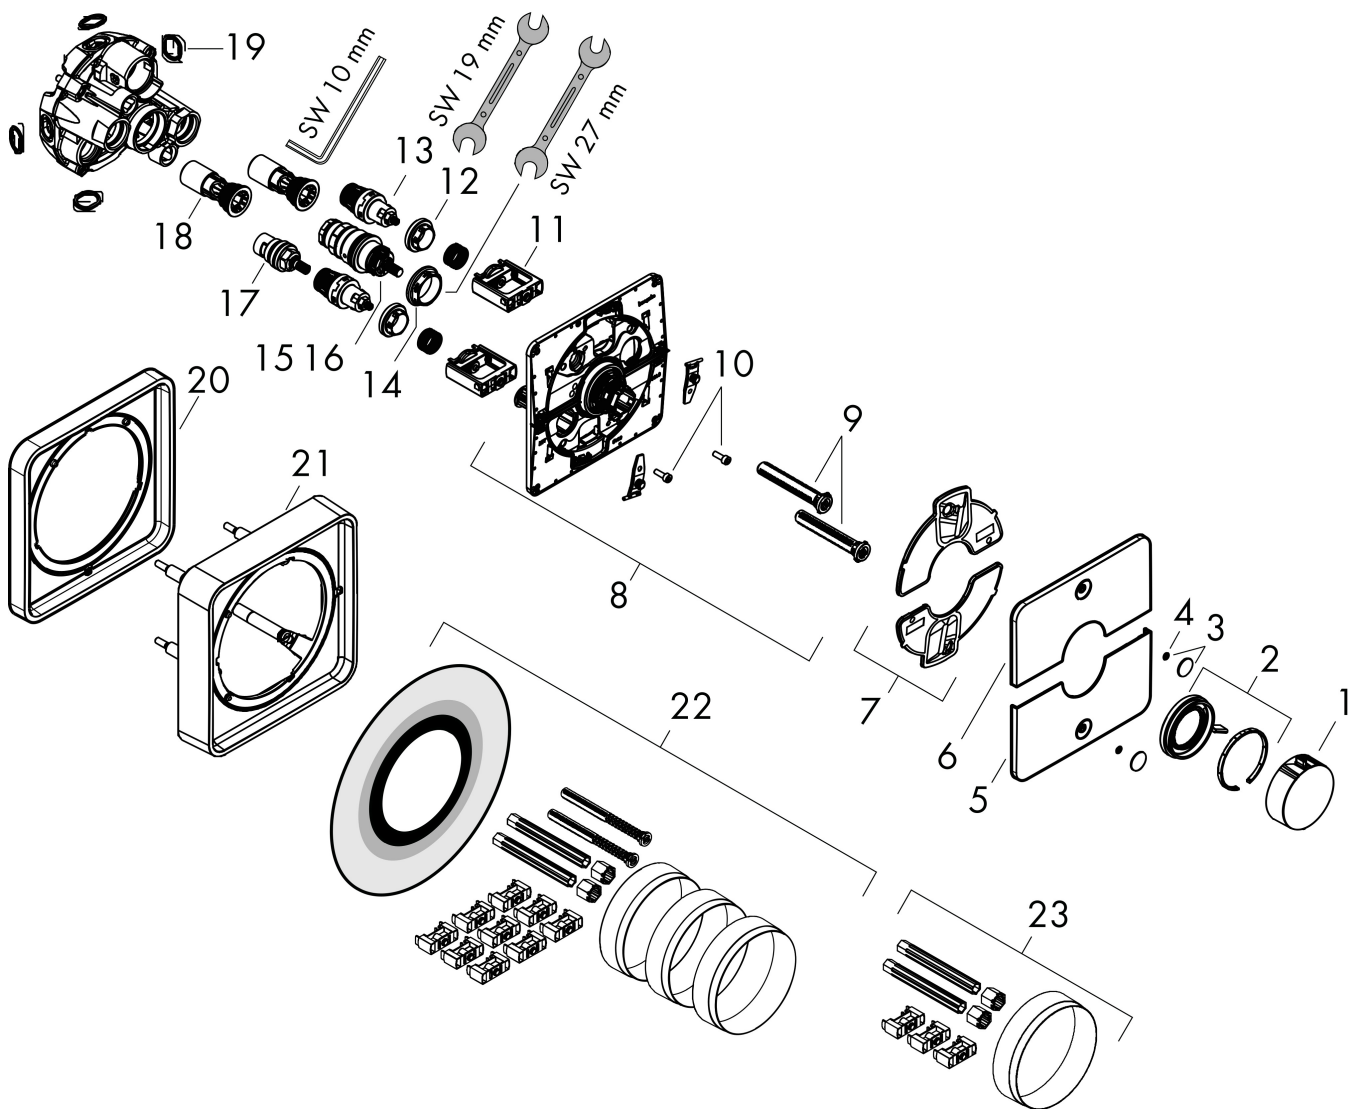

Varumärke	hansgrohe
Art. Namn	ShowerSelect Comfort Q Termostat för inbyggd 2 funktioner
Art. Nr.	15583700
RSK-nr.	8295738
Ytsikt	Matt vit
Pos	1

Produktbild

Funktioner

- 2 funktioner
- samtidig användning av flera funktioner
- bekvämt att slå på/av uttag med stor Select-paddel
- vattenflödeskontroll med stoppfunktion
- termostatinsats, Start/stopp-ventil för att styra funktionerna
- maximal flödesmängd vid 1 bar: 12,7 l/min
- maximal flödesmängd vid 3 bar: 22,1 l/min
- platt rosett för mer utrymme i duschen
- rosetten kan justeras med +/- 3°
- enkel installation tack vare förmonterat funktionsblock
- handtagen är alltid på samma höjd oberoende av inbyggnadsdelens monteringsdjup
- Säkerhetspärre vid 40 °C
- temperaturbegränsning inställningsbar
- termostaten ger möjlighet till termisk desinfektion
- material knapp: metall
- material grepp: metall
- termostat levereras med knapparna Rain small, Rain large, handdusch, Waterfall, badkar
- ljudklass: I
- flödesklass: B

Ritning

Teknologi

Certifikat

Koder/standarder

- STA 1877

Varumärke hansgrohe
 Art. Namn **ShowSelect Comfort Q** Termostat för inbyggd 2 funktioner
 Art. Nr. 15583700
 RSK-nr. 8295738
 Ytskikt Matt vit
 Pos 1

Flödesdiagram

Varumärke	hansgrohe
Art. Namn	ShowerSelect Comfort Q Termostat för inbyggnad 2 funktioner
Art. Nr.	15583700
RSK-nr.	8295738
Ytskikt	Matt vit
Pos	1

Reservdelsritning för byggnadsår: >09/23

Varumärke	hansgrohe
Art. Namn	ShowSelect Comfort Q Termostat för inbyggnad 2 funktioner
Art. Nr.	15583700
RSK-nr.	8295738
Ytskikt	Matt vit
Pos	1