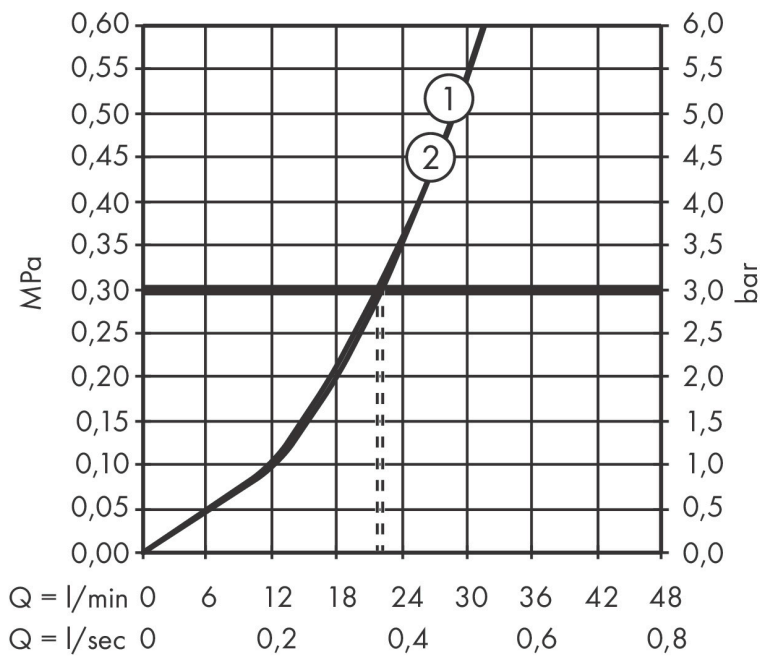

Varumärke	hansgrohe
Art. Namn	ShowerSelect Comfort Q Termostat för inbyggd 2 funktioner
Art. Nr.	15583700
RSK-nr.	8295738
Ytsikt	Matt vit
Pos	1

Produktbild

Funktioner

- 2 funktioner
- samtidig användning av flera funktioner
- bekvämt att slå på/av uttag med stor Select-paddel
- vattenflödeskontroll med stoppfunktion
- termostatinsats, Start/stopp-ventil för att styra funktionerna
- maximal flödesmängd vid 1 bar: 12,7 l/min
- maximal flödesmängd vid 3 bar: 22,1 l/min
- platt rosett för mer utrymme i duschen
- rosetten kan justeras med +/- 3°
- enkel installation tack vare förmonterat funktionsblock
- handtagen är alltid på samma höjd oberoende av inbyggnadsdelens monteringsdjup
- Säkerhetspärre vid 40 °C
- temperaturbegränsning inställningsbar
- termostaten ger möjlighet till termisk desinfektion
- material knapp: metall
- material grepp: metall
- termostat levereras med knapparna Rain small, Rain large, handdusch, Waterfall, badkar
- ljudklass: I
- flödesklass: B

Ritning

Teknologi

Certifikat

Koder/standarder

- STA 1877

Varumärke hansgrohe
 Art. Namn **ShowSelect Comfort Q** Termostat för inbyggd 2 funktioner
 Art. Nr. 15583700
 RSK-nr. 8295738
 Ytskikt Matt vit
 Pos 1

Flödesdiagram

Varumärke	hansgrohe
Art. Namn	ShowerSelect Comfort Q Termostat för inbyggnad 2 funktioner
Art. Nr.	15583700
RSK-nr.	8295738
Ytskikt	Matt vit
Pos	1

Reservdelsritning för byggnadsår: >09/23

Varumärke	hansgrohe
Art. Namn	ShowSelect Comfort Q Termostat för inbyggnad 2 funktioner
Art. Nr.	15583700
RSK-nr.	8295738
Ytskikt	Matt vit
Pos	1