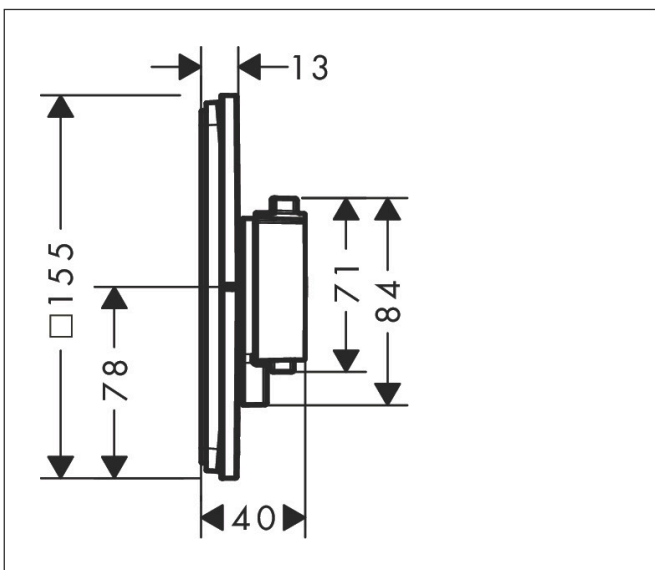

Varumärke
Art. Namn

hansgrohe
ShowerSelect Comfort Q Termostat för inbyggad 2 funktioner med integrerad säkerhetskombination EN1717

Art. Nr.
RSK-nr.
Ytsikt
Pos

15586670
8295742
Matt svart
1

Produktbild

Ritning

Koder/standarder

- STA 1877

Funktioner

- 2 funktioner
- samtidig användning av flera funktioner
- bekvämt att slå på/av uttag med stor Select-paddel
- vattenflödeskontroll med stoppfunktion
- termostatinsats, Start/stopp-ventil för att styra funktionerna
- maximal flödesmängd vid 1 bar: 14 l/min
- flödesmängd övre utlopp: 23 l/min
- flödesmängd nedre utlopp: 23 l/min
- maximal flödesmängd vid 3 bar: 26 l/min
- platt rosett för mer utrymme i duschen
- rosetten kan justeras med +/- 3°
- enkel installation tack vare förmonterat funktionsblock
- handtagen är alltid på samma höjd oberoende av inbyggnadsdelens monteringsdjup
- Säkerhetsspärr vid 40 °C
- temperaturbegränsning inställningsbar
- termostaten ger möjlighet till termisk desinfektion
- med integrerad säkerhetskombination EN 1717
- material knapp: metall
- material grepp: metall
- termostat levereras med knapparna Rain small, Rain large, handdusch, Waterfall, badkar
- ljudklass: I
- flödesklass: D, B

Teknologi

Certifikat

Varumärke hansgrohe
 Art. Namn **ShowerSelect Comfort Q** Termostat för inbyggnad 2 funktioner med integrerad säkerhetskombination EN1717
 Art. Nr. 15586670
 RSK-nr. 8295742
 Ytskikt Matt svart
 Pos 1

Flödesdiagram

1 Avlopp 1
 2 Avlopp 2

Varumärke	hansgrohe
Art. Namn	ShowerSelect Comfort Q Termostat för inbyggnad 2 funktioner med integrerad säkerhetskombination EN1717
Art. Nr.	15586670
RSK-nr.	8295742
Ytskikt	Matt svart
Pos	1