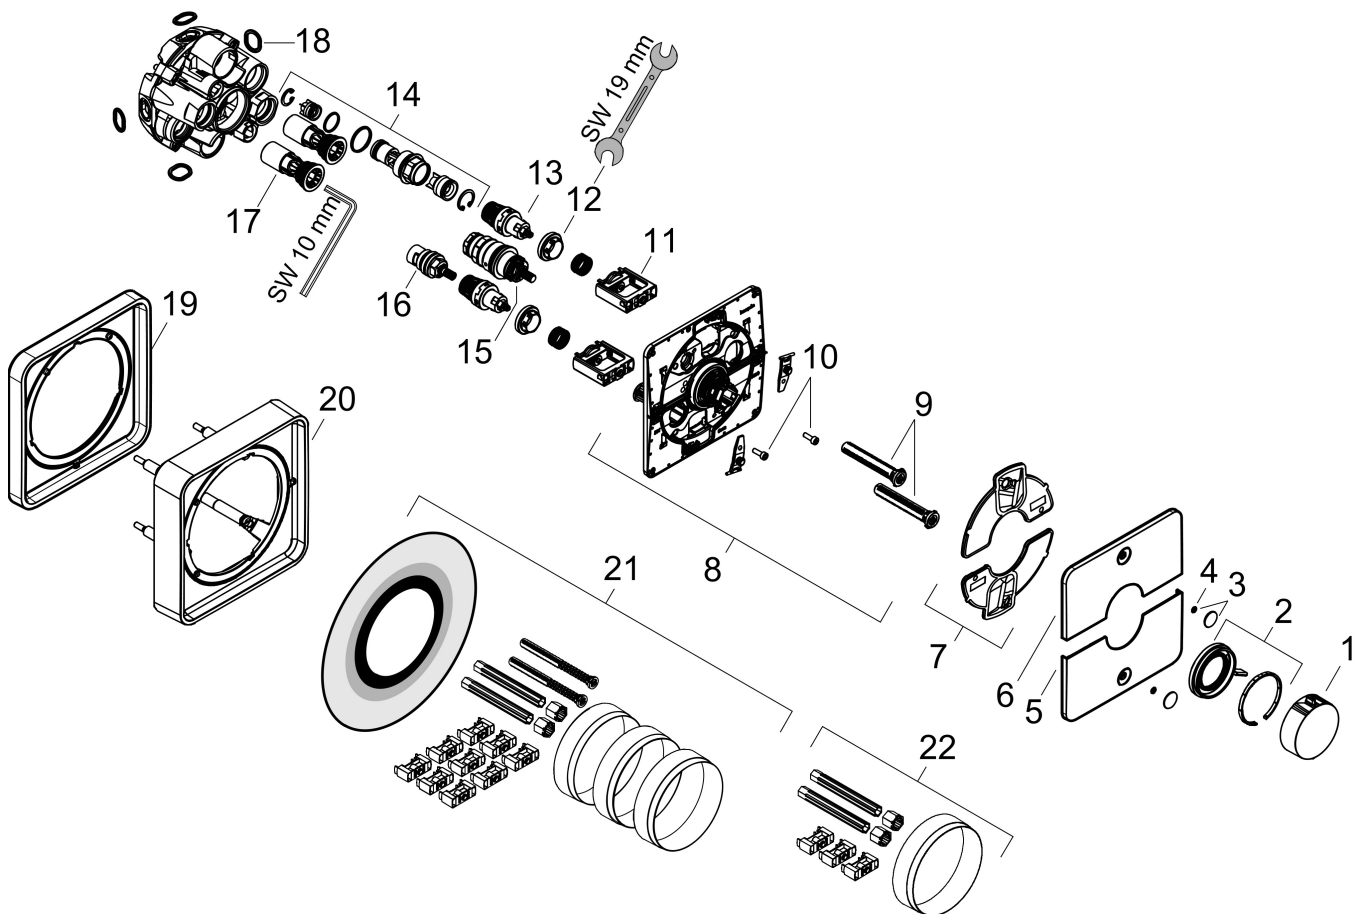

Varumärke	hansgrohe
Art. Namn	ShowerSelect Comfort Q Termostat för inbyggnad 2 funktioner med integrerad säkerhetskombination EN1717
Art. Nr.	15586670
RSK-nr.	8295742
Ytskikt	Matt svart
Pos	1

Reservdelsritning för byggnadsår: >09/23