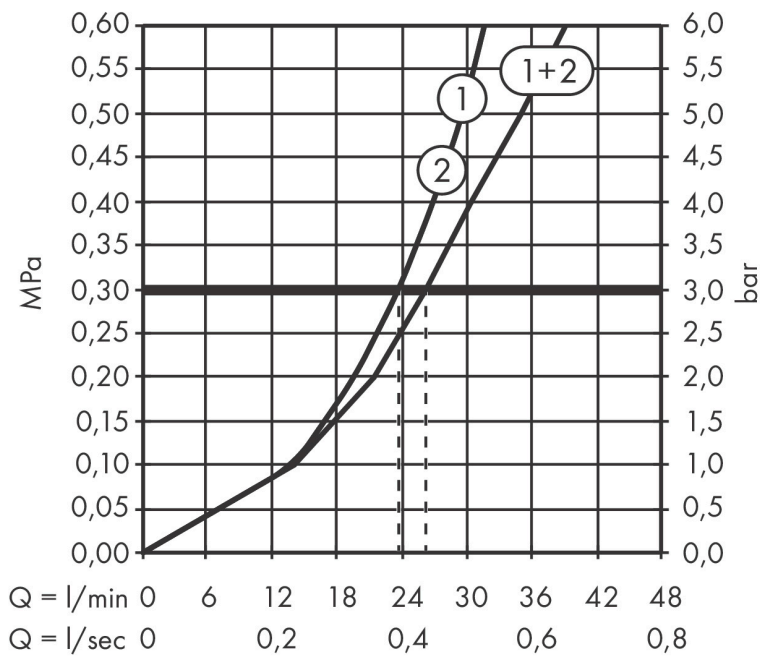

Teknologi

Certifikat

Varumärke hansgrohe
 Art. Namn **ShowerSelect Comfort Q** Termostat för inbyggnad 2 funktioner med integrerad säkerhetskombination EN1717
 Art. Nr. 15586670
 RSK-nr. 8295742
 Ytskikt Matt svart
 Pos 1

Flödesdiagram

1 Avlopp 1
 2 Avlopp 2

Varumärke	hansgrohe
Art. Namn	ShowerSelect Comfort Q Termostat för inbyggnad 2 funktioner med integrerad säkerhetskombination EN1717
Art. Nr.	15586670
RSK-nr.	8295742
Ytskikt	Matt svart
Pos	1