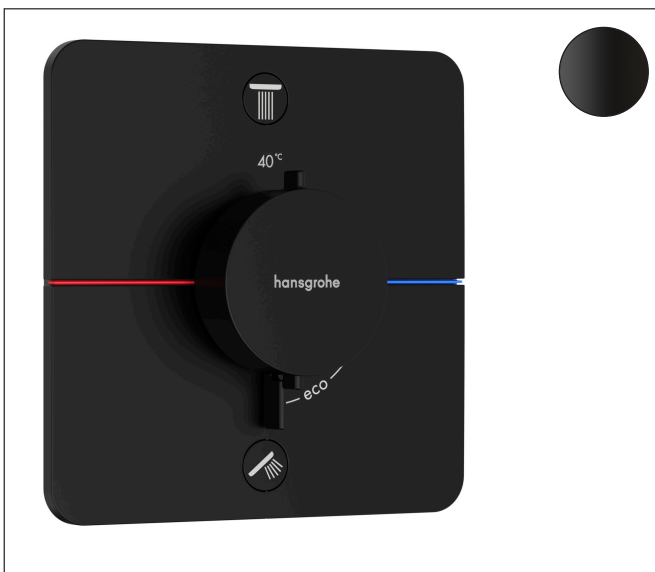

Varumärke
Art. Namn

hansgrohe
ShowerSelect Comfort Q Termostat för inbyggad 2 funktioner med integrerad säkerhetskombination EN1717

Art. Nr.
RSK-nr.
Ytsikt
Pos

15586670
8295742
Matt svart
1

Produktbild

Ritning

Koder/standarder

- STA 1877

Funktioner

- 2 funktioner
- samtidig användning av flera funktioner
- bekvämt att slå på/av uttag med stor Select-paddel
- vattenflödeskontroll med stoppfunktion
- termostatinsats, Start/stopp-ventil för att styra funktionerna
- maximal flödesmängd vid 1 bar: 14 l/min
- flödesmängd övre utlopp: 23 l/min
- flödesmängd nedre utlopp: 23 l/min
- maximal flödesmängd vid 3 bar: 26 l/min
- platt rosett för mer utrymme i duschen
- rosetten kan justeras med +/- 3°
- enkel installation tack vare förmonterat funktionsblock
- handtagen är alltid på samma höjd oberoende av inbyggnadsdelens monteringsdjup
- Säkerhetsspärr vid 40 °C
- temperaturbegränsning inställningsbar
- termostaten ger möjlighet till termisk desinfektion
- med integrerad säkerhetskombination EN 1717
- material knapp: metall
- material grepp: metall
- termostat levereras med knapparna Rain small, Rain large, handdusch, Waterfall, badkar
- ljudklass: I
- flödesklass: D, B