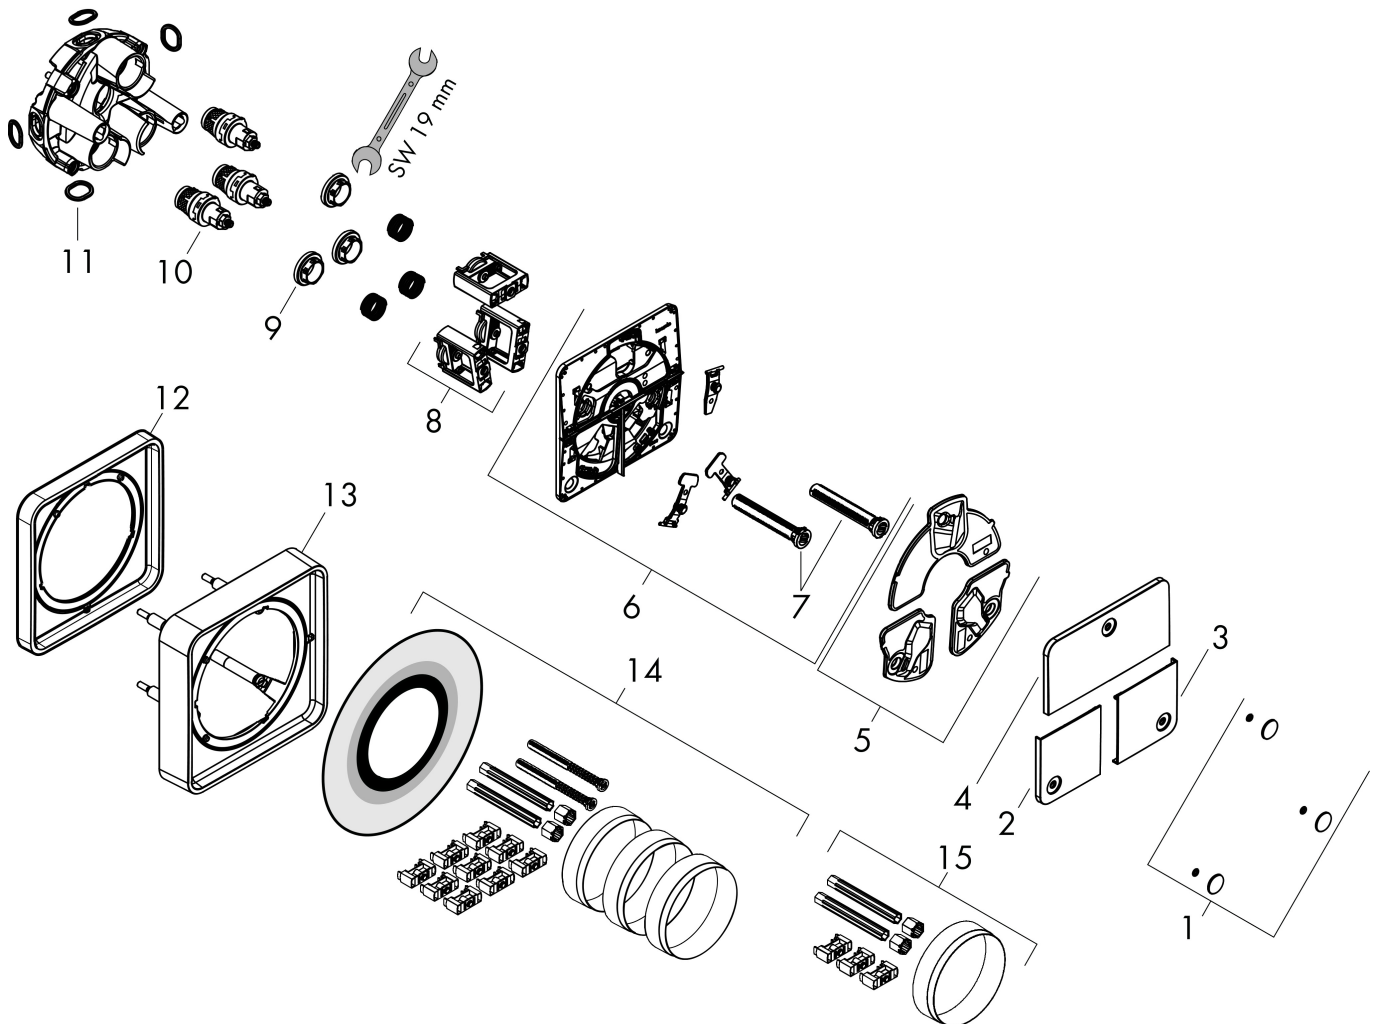

Varumärke	hansgrohe
Art. Namn	ShowSelect Comfort Q Ventil för inbyggnad 3 funktioner
Art. Nr.	15587140
RSK-nr.	8295744
Ytsikt	Borstad brons PVD
Pos	1

Produktbild

Funktioner

- 3 funktioner
- samtidig användning av flera funktioner
- bekvämt att slå på/av uttag med stor Select-paddel
- Start/stopp-ventil för att styra funktionerna
- flödesmängd övre utlopp: 26 l/min
- Flödesmängd vänster och höger: 26 l/min
- maximal flödesmängd vid 3 bar: 32 l/min
- min. driftstryck: 1 bar
- max. driftstryck: 10 bar
- rosetten kan justeras med +/- 3°
- enkel installation tack vare förmonterat funktionsblock
- handtagen är alltid på samma höjd oberoende av inbyggnadsdelens monteringsdjup
- temperaturbegränsning ej inställningsbar
- platt rosett för mer utrymme i duschen
- ventil levereras med knapparna Rain small, Rain large, handdusch, Waterfall, badkar
- ljudklass: I
- flödesklass: A

Ritning

Certifikat

Koder/standarder

- STA 1877

Varumärke hansgrohe
 Art. Namn **ShowSelect Comfort Q** Ventil för inbyggd 3 funktioner
 Art. Nr. 15587140
 RSK-nr. 8295744
 Ytskikt Borstad brons PVD
 Pos 1

Flödesdiagram

- 1 Avlopp 1
- 2 Avlopp 2
- 3 Avlopp 3

Varumärke	hansgrohe
Art. Namn	ShowerSelect Comfort Q Ventil för inbyggnad 3 funktioner
Art. Nr.	15587140
RSK-nr.	8295744
Ytskikt	Borstad brons PVD
Pos	1

Reservdelssritning för byggnadsår: >09/23

Varumärke hansgrohe
 Art. Namn **ShowerSelect Comfort Q** Ventil för inbyggnad 3 funktioner
 Art. Nr. 15587140
 RSK-nr. 8295744
 Ytskikt Borstad brons PVD
 Pos 1