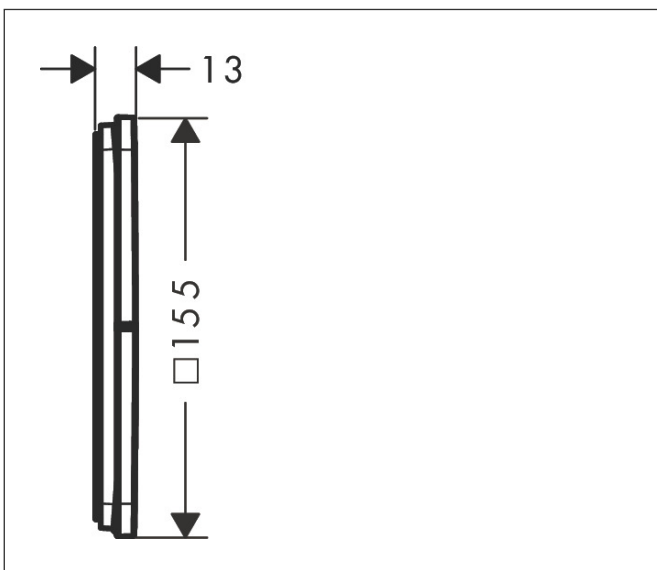

Varumärke	hansgrohe
Art. Namn	ShowSelect Comfort Q Ventil för inbyggnad 3 funktioner
Art. Nr.	15587140
RSK-nr.	8295744
Ytsikt	Borstad brons PVD
Pos	1

Produktbild

Funktioner

- 3 funktioner
- samtidig användning av flera funktioner
- bekvämt att slå på/av uttag med stor Select-paddel
- Start/stopp-ventil för att styra funktionerna
- flödesmängd övre utlopp: 26 l/min
- Flödesmängd vänster och höger: 26 l/min
- maximal flödesmängd vid 3 bar: 32 l/min
- min. driftstryck: 1 bar
- max. driftstryck: 10 bar
- rosetten kan justeras med +/- 3°
- enkel installation tack vare förmonterat funktionsblock
- handtagen är alltid på samma höjd oberoende av inbyggnadsdelens monteringsdjup
- temperaturbegränsning ej inställningsbar
- platt rosett för mer utrymme i duschen
- ventil levereras med knapparna Rain small, Rain large, handdusch, Waterfall, badkar
- ljudklass: I
- flödesklass: A

Ritning

Certifikat

Koder/standarder

- STA 1877

Varumärke hansgrohe
 Art. Namn **ShowSelect Comfort Q** Ventil för inbyggd 3 funktioner
 Art. Nr. 15587140
 RSK-nr. 8295744
 Ytskikt Borstad brons PVD
 Pos 1

Flödesdiagram

- 1 Avlopp 1
- 2 Avlopp 2
- 3 Avlopp 3

Varumärke	hansgrohe
Art. Namn	ShowerSelect Comfort Q Ventil för inbyggnad 3 funktioner
Art. Nr.	15587140
RSK-nr.	8295744
Ytskikt	Borstad brons PVD
Pos	1

Reservdelssritning för byggnadsår: >09/23

Varumärke hansgrohe
 Art. Namn **ShowerSelect Comfort Q** Ventil för inbyggnad 3 funktioner
 Art. Nr. 15587140
 RSK-nr. 8295744
 Ytskikt Borstad brons PVD
 Pos 1