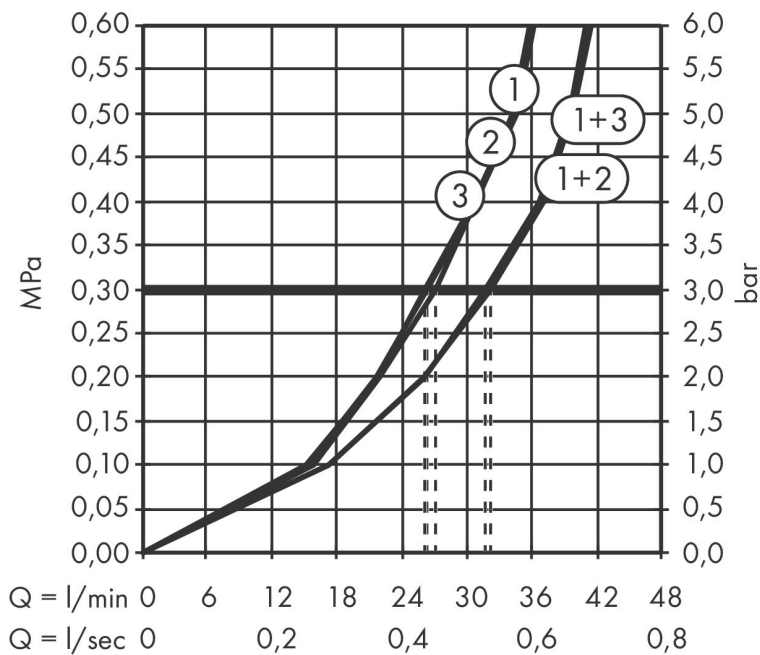

Varumärke	hansgrohe
Art. Namn	ShowSelect Comfort Q Ventil för inbyggnad 3 funktioner
Art. Nr.	15587140
RSK-nr.	8295744
Ytsikt	Borstad brons PVD
Pos	1

Produktbild

Funktioner

- 3 funktioner
- samtidig användning av flera funktioner
- bekvämt att slå på/av uttag med stor Select-paddel
- Start/stopp-ventil för att styra funktionerna
- flödesmängd övre utlopp: 26 l/min
- Flödesmängd vänster och höger: 26 l/min
- maximal flödesmängd vid 3 bar: 32 l/min
- min. driftstryck: 1 bar
- max. driftstryck: 10 bar
- rosetten kan justeras med +/- 3°
- enkel installation tack vare förmonterat funktionsblock
- handtagen är alltid på samma höjd oberoende av inbyggnadsdelens monteringsdjup
- temperaturbegränsning ej inställningsbar
- platt rosett för mer utrymme i duschen
- ventil levereras med knapparna Rain small, Rain large, handdusch, Waterfall, badkar
- ljudklass: I
- flödesklass: A

Ritning

Certifikat

Koder/standarder

- STA 1877

Varumärke hansgrohe
 Art. Namn **ShowSelect Comfort Q** Ventil för inbyggd 3 funktioner
 Art. Nr. 15587140
 RSK-nr. 8295744
 Ytskikt Borstad brons PVD
 Pos 1

Flödesdiagram

- 1 Avlopp 1
- 2 Avlopp 2
- 3 Avlopp 3

Varumärke	hansgrohe
Art. Namn	ShowerSelect Comfort Q Ventil för inbyggnad 3 funktioner
Art. Nr.	15587140
RSK-nr.	8295744
Ytskikt	Borstad brons PVD
Pos	1