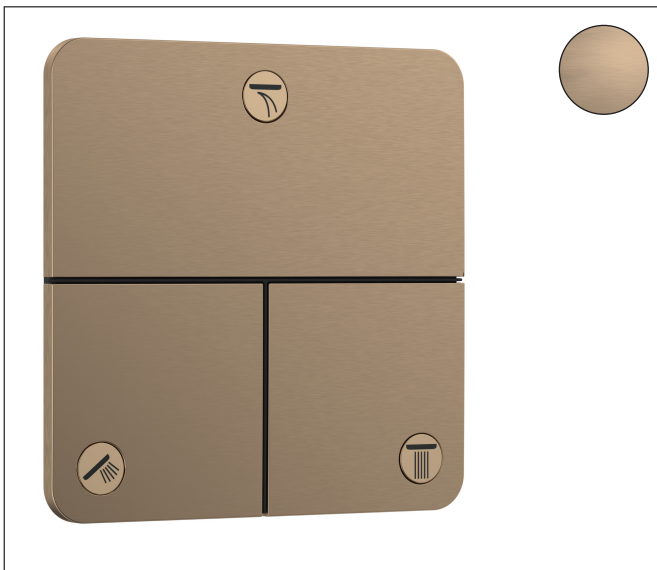

Varumärke	hansgrohe
Art. Namn	ShowSelect Comfort Q Ventil för inbyggnad 3 funktioner
Art. Nr.	15587140
RSK-nr.	8295744
Ytsikt	Borstad brons PVD
Pos	1

Produktbild

Funktioner

- 3 funktioner
- samtidig användning av flera funktioner
- bekvämt att slå på/av uttag med stor Select-paddel
- Start/stopp-ventil för att styra funktionerna
- flödesmängd övre utlopp: 26 l/min
- Flödesmängd vänster och höger: 26 l/min
- maximal flödesmängd vid 3 bar: 32 l/min
- min. driftstryck: 1 bar
- max. driftstryck: 10 bar
- rosetten kan justeras med +/- 3°
- enkel installation tack vare förmonterat funktionsblock
- handtagen är alltid på samma höjd oberoende av inbyggnadsdelens monteringsdjup
- temperaturbegränsning ej inställningsbar
- platt rosett för mer utrymme i duschen
- ventil levereras med knapparna Rain small, Rain large, handdusch, Waterfall, badkar
- ljudklass: I
- flödesklass: A

Ritning

Certifikat

Koder/standarder

- STA 1877

Varumärke hansgrohe
 Art. Namn **ShowSelect Comfort Q** Ventil för inbyggd 3 funktioner
 Art. Nr. 15587140
 RSK-nr. 8295744
 Ytskikt Borstad brons PVD
 Pos 1

Flödesdiagram

- 1 Avlopp 1
- 2 Avlopp 2
- 3 Avlopp 3

Varumärke	hansgrohe
Art. Namn	ShowerSelect Comfort Q Ventil för inbyggnad 3 funktioner
Art. Nr.	15587140
RSK-nr.	8295744
Ytskikt	Borstad brons PVD
Pos	1