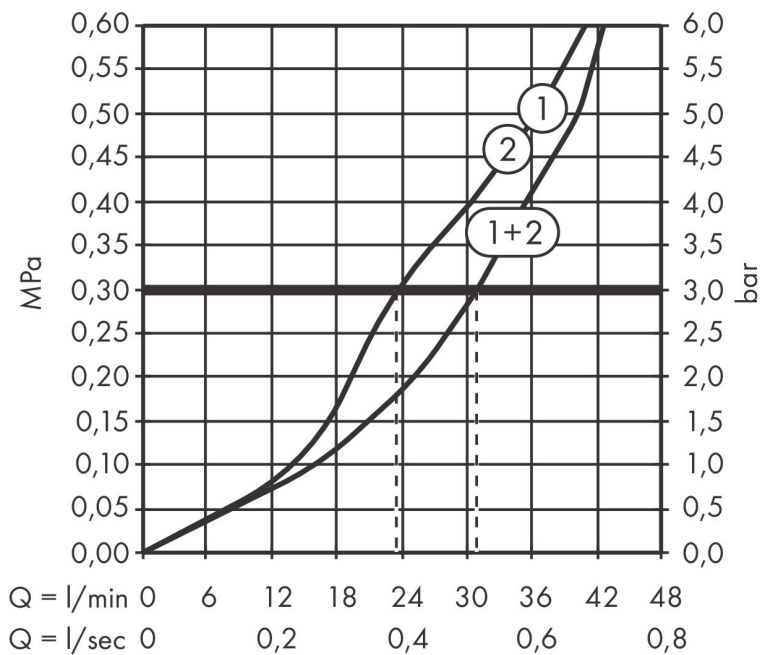

Varumärke hansgrohe
Art. Namn **ShowerSelect Comfort Q** Termostat för inbyggnad
Art. Nr. 15588140
RSK-nr. 8295748
Ytskikt Borstad brons PVD
Pos 1

Flödesdiagram

1 Avlopp 1
2 Avlopp 2