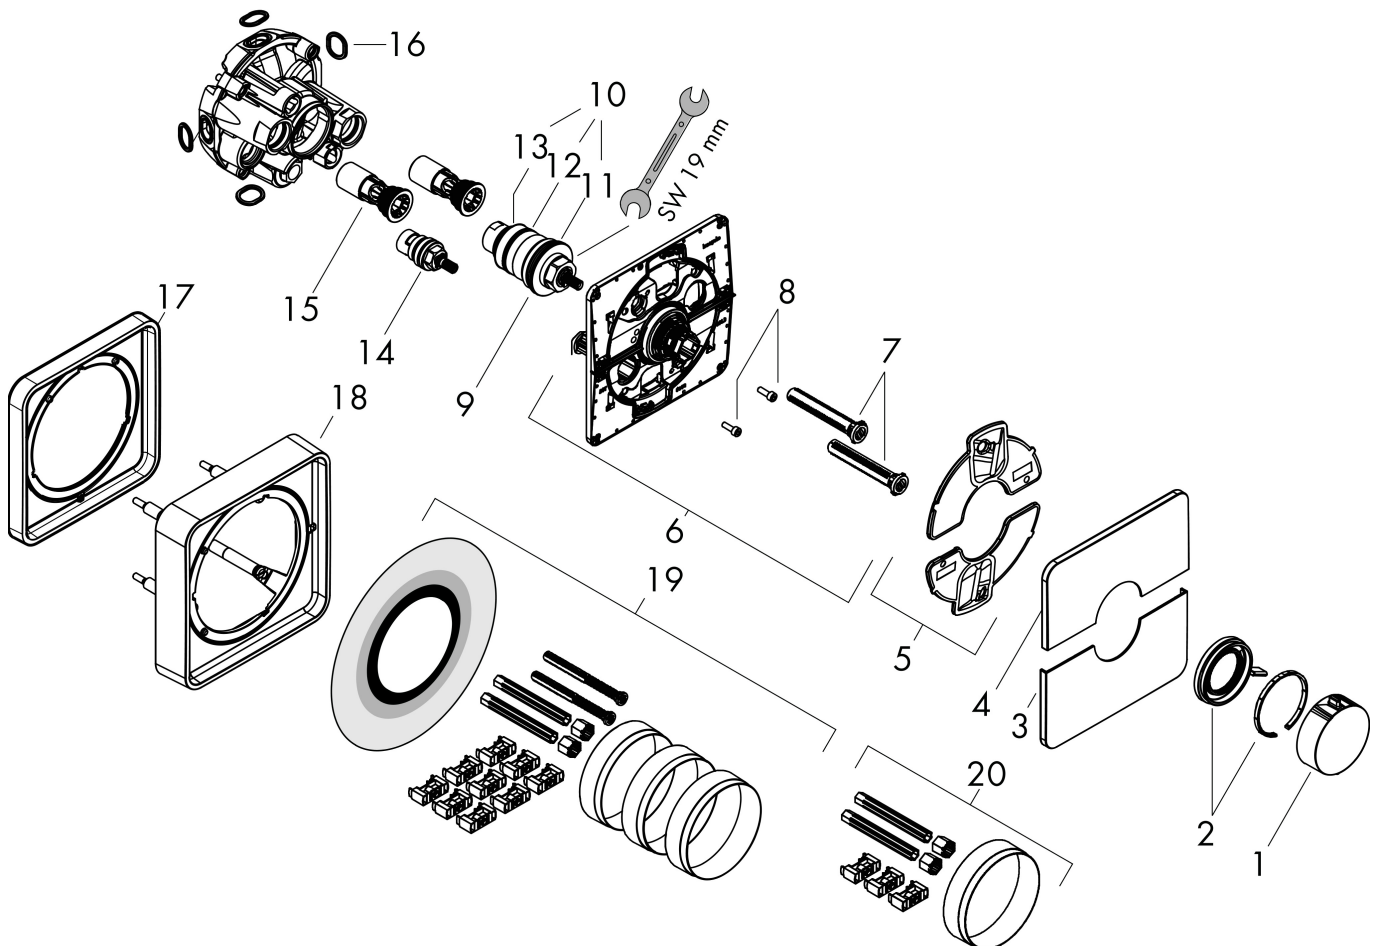

Varumärke	hansgrohe
Art. Namn	ShowerSelect Comfort Q Termostat för inbyggnad
Art. Nr.	15588140
RSK-nr.	8295748
Ytskikt	Borstad brons PVD
Pos	1

Reservdelsritning för byggnadsår: >09/23