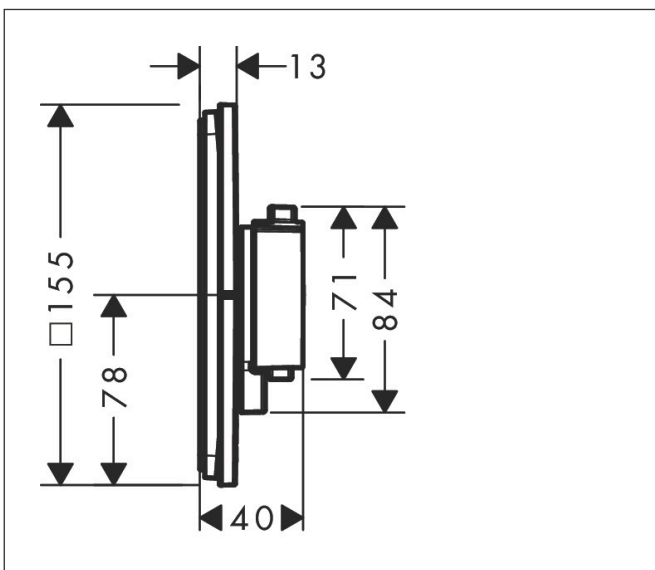

| | |
|-----------|---|
| Varumärke | hansgrohe |
| Art. Namn | ShowerSelect Comfort Q Termostat för inbyggnad |
| Art. Nr. | 15588140 |
| RSK-nr. | 8295748 |
| Ytskikt | Borstad brons PVD |
| Pos | 1 |

Produktbild

Ritning

Koder/standarder

- STA 1877

Funktioner

- reglering av temperatur och vattenflöde
- vattenflödeskontroll med stoppfunktion
- termostatinsats
- maximal flödesmängd vid 1 bar: 19,5 l/min
- flödesmängd övre utlopp: 32 l/min
- flödesmängd nedre utlopp: 32 l/min
- flödesmängd vid samtidig användning av alla utlopp: 34,8 l/min
- maximal flödesmängd vid 3 bar: 34,8 l/min
- platt rosett för mer utrymme i duschen
- rosetten kan justeras med +/- 3°
- enkel installation tack vare förmonterat funktionsblock
- handtagen är alltid på samma höjd oberoende av inbyggnadsdelens monteringsdjup
- Säkerhetsspärr vid 40 °C
- temperaturbegränsning inställningsbar
- termostaten ger möjlighet till termisk desinfektion
- material grepp: metall
- ljudklass: I
- flödesklass: B