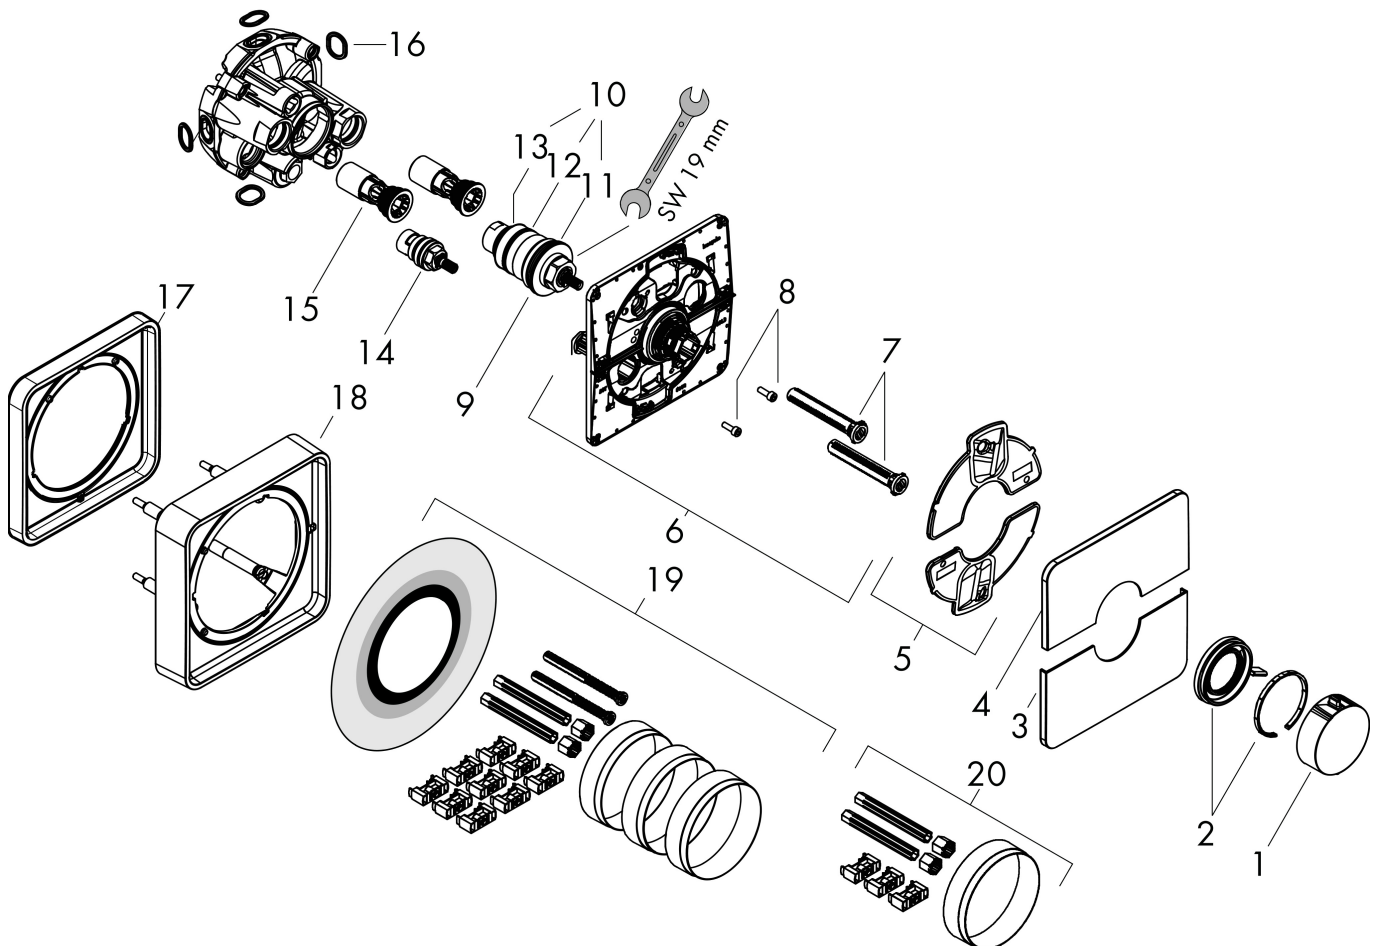

Varumärke	hansgrohe
Art. Namn	ShowerSelect Comfort Q Termostat för inbyggnad
Art. Nr.	15588340
RSK-nr.	8295749
Ytskikt	Borstad svart krom PVD
Pos	1

Reservdelsritning för byggnadsår: >09/23