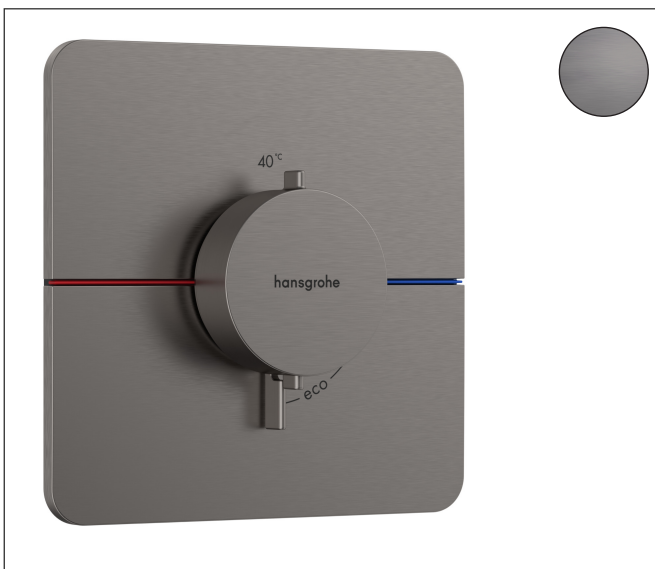

| | |
|-----------|--|
| Varumärke | hansgrohe |
| Art. Namn | ShowrSelect Comfort Q Termostat för inbyggnad |
| Art. Nr. | 15588340 |
| RSK-nr. | 8295749 |
| Ytskikt | Borstad svart krom PVD |
| Pos | 1 |

Produktbild

Funktioner

- reglering av temperatur och vattenflöde
- vattenflödeskontroll med stoppfunktion
- termostatinsats
- maximal flödesmängd vid 1 bar: 19,5 l/min
- flödesmängd övre utlopp: 32 l/min
- flödesmängd nedre utlopp: 32 l/min
- flödesmängd vid samtidig användning av alla utlopp: 34,8 l/min
- maximal flödesmängd vid 3 bar: 34,8 l/min
- platt rosett för mer utrymme i duschen
- rosetten kan justeras med +/- 3°
- enkel installation tack vare förmonterat funktionsblock
- handtagen är alltid på samma höjd oberoende av inbyggnadsdelens monteringsdjup
- Säkerhetsspärr vid 40 °C
- temperaturbegränsning inställningsbar
- termostaten ger möjlighet till termisk desinfektion
- material grepp: metall
- ljudklass: I
- flödesklass: B