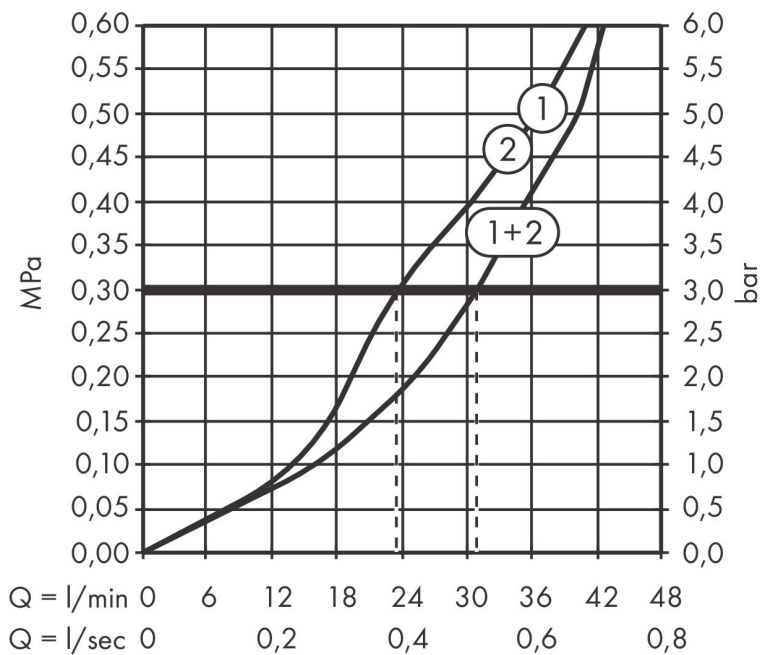

Varumärke hansgrohe
Art. Namn **ShowSelect Comfort Q** Termostat för inbyggnad
Art. Nr. 15588340
RSK-nr. 8295749
Ytskikt Borstad svart krom PVD
Pos 1

Flödesdiagram

1 Avlopp 1
2 Avlopp 2