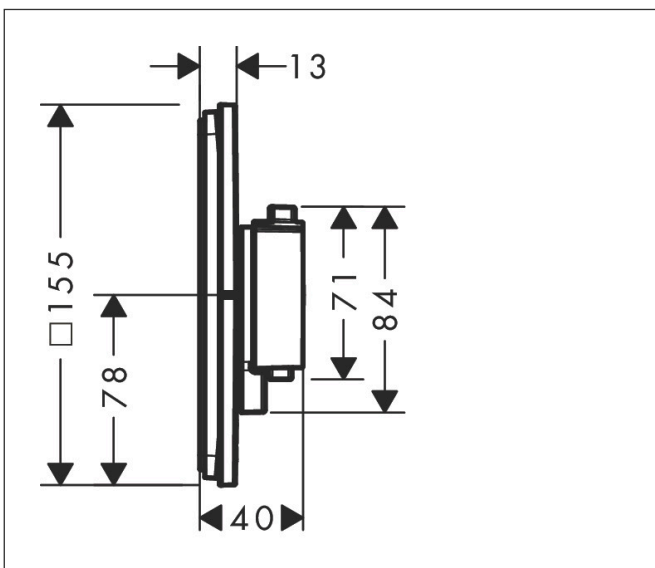

Ritning

Teknologi

Certifikat

Koder/standarder

- STA 1877