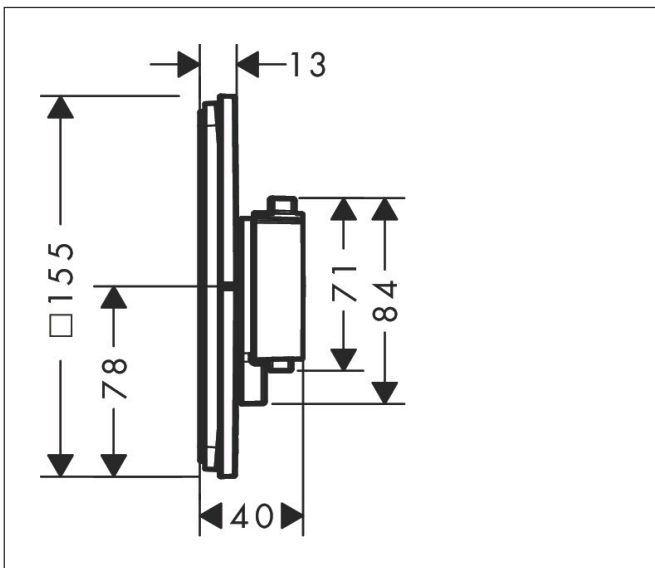

Varumärke	hansgrohe
Art. Namn	ShowerSelect Comfort Q Termostat för inbyggnad 1 funktion och 1 extra funktion
Art. Nr.	15589140
RSK-nr.	8295752
Ytsikt	Borstad brons PVD
Pos	1

Produktbild

Ritning

Koder/standarder

- STA 1877

Funktioner

- 1 funktion och 1 extra uttag
- bekvämt att slå på/av en funktion med den stora Select-knappen
- vattenflödeskontroll med stoppfunktion
- termostatinsats, Start/stopp-ventil för att styra funktionerna
- maximal flödesmängd vid 1 bar: 18,5 l/min
- flödesmängd övre utlopp: 23 l/min
- flödesmängd nedre utlopp: 23 l/min
- maximal flödesmängd vid 3 bar: 32,8 l/min
- platt rosett för mer utrymme i duschen
- rosetten kan justeras med +/- 3°
- enkel installation tack vare förmonterat funktionsblock
- handtagen är alltid på samma höjd oberoende av inbyggnadsdelens monteringsdjup
- Säkerhetsspärr vid 40 °C
- temperaturbegränsning inställningsbar
- termostaten ger möjlighet till termisk desinfektion
- material knapp: metall
- material grepp: metall
- termostat levereras med knapparna Rain small, Rain large, handdusch, Waterfall, badkar
- ljudklass: I
- flödesklass: B

1 Avlopp 1
 2 Avlopp 2

Varumärke	hansgrohe
Art. Namn	ShowerSelect Comfort Q Termostat för inbyggnad 1 funktion och 1 extra funktion
Art. Nr.	15589140
RSK-nr.	8295752
Ytskikt	Borstad brons PVD
Pos	1

Reservdelsritning för byggnadsår: >09/23