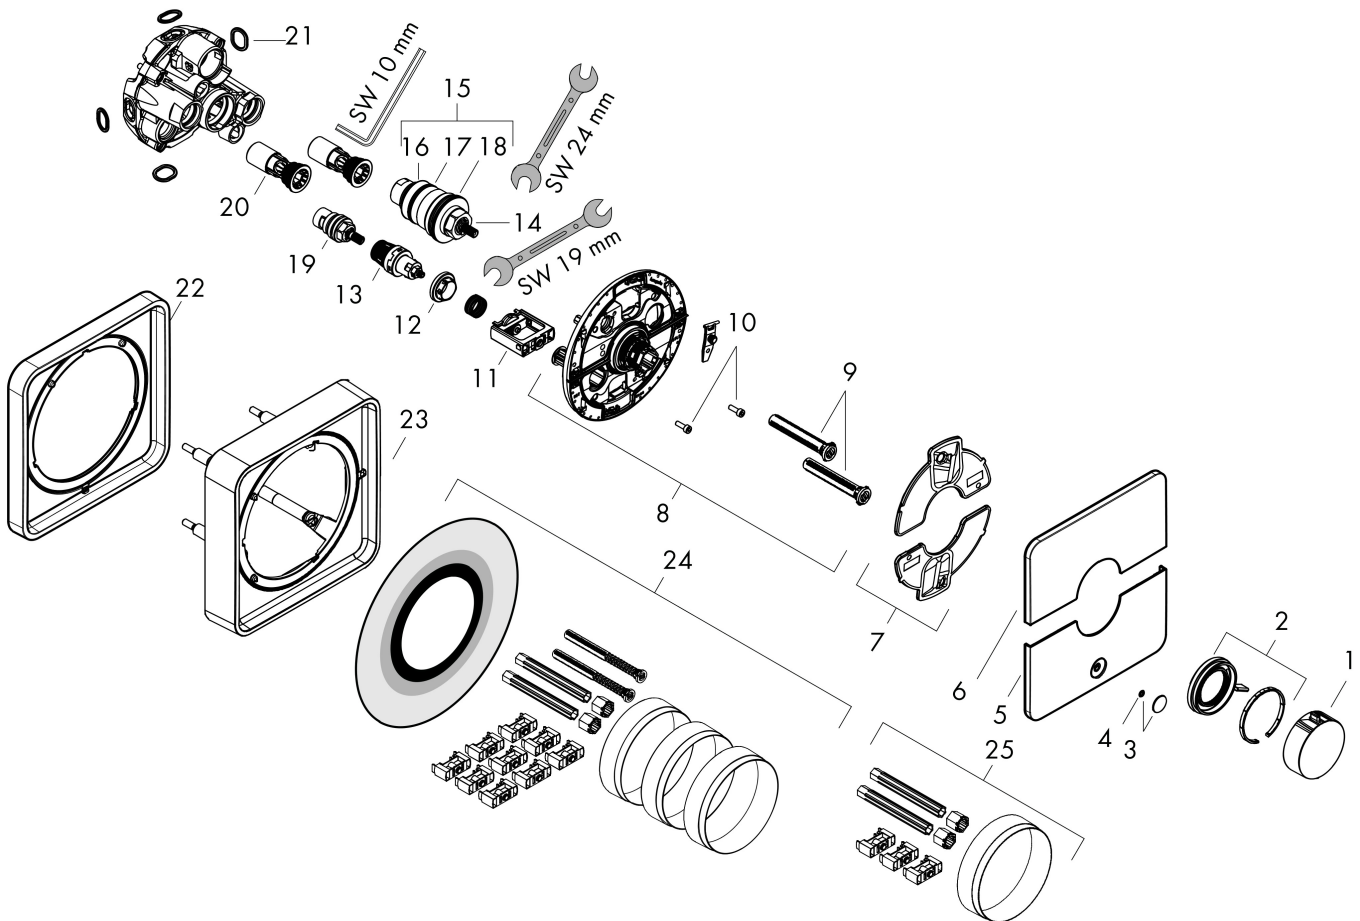

- STA 1877

Funktioner

- 1 funktion och 1 extra uttag
- bekvämt att slå på/av en funktion med den stora Select-knappen
- vattenflödeskontroll med stoppfunktion
- termostatinsats, Start/stopp-ventil för att styra funktionerna
- maximal flödesmängd vid 1 bar: 18,5 l/min
- flödesmängd övre utlopp: 23 l/min
- flödesmängd nedre utlopp: 23 l/min
- maximal flödesmängd vid 3 bar: 32,8 l/min
- platt rosett för mer utrymme i duschen
- rosetten kan justeras med +/- 3°
- enkel installation tack vare förmonterat funktionsblock
- handtagen är alltid på samma höjd oberoende av inbyggnadsdelens monteringsdjup
- Säkerhetsspärr vid 40 °C
- temperaturbegränsning inställningsbar
- termostaten ger möjlighet till termisk desinfektion
- material knapp: metall
- material grepp: metall
- termostat levereras med knapparna Rain small, Rain large, handdusch, Waterfall, badkar
- ljudklass: I
- flödesklass: B

1 Avlopp 1
 2 Avlopp 2

Varumärke	hansgrohe
Art. Namn	ShowerSelect Comfort Q Termostat för inbyggnad 1 funktion och 1 extra funktion
Art. Nr.	15589140
RSK-nr.	8295752
Ytskikt	Borstad brons PVD
Pos	1

Reservdelsritning för byggnadsår: >09/23

Pos.	Beskrivning	Art.nr.
1	Termostatgrepp	94931140
2	Grepp	94932140
3	Symbol On/Off	94926130
4	O-ring 3,1x1,6	94927000
5	Tryckknapp	94956140
6	Avskärmning	94938140
7	Tätningset	94933000
8	null	94935000
9	Kompensationsset	94930000
10	Cylinderskruv M4x12	94929000
11	Select-adapter	94900000
12	Mutter	98368000
13	Avstängningsventil (AVP)	95758000
14	Termostatinsats	96633000
15	Tätningset	96636000
16	O-ring 38x2,5	98198000
17	O-ring 34x2	98383000
18	O-ring 43x1,5	98148000
19	Avstängningsventil högerstängande	94009000
20	serviceenhet	94928000
21	O-ring 16x2,5	98134000
22	Förlängare 5 mm	13613140
23	Förlängare 22 mm	13618140
24	Förlängare 25 mm	13638000
25	Förlängare 25 - 75 mm	13632000
a	inbyggnadsdel	01500180
b	Adapterset	13588000
c	serviceverktyg	87567000