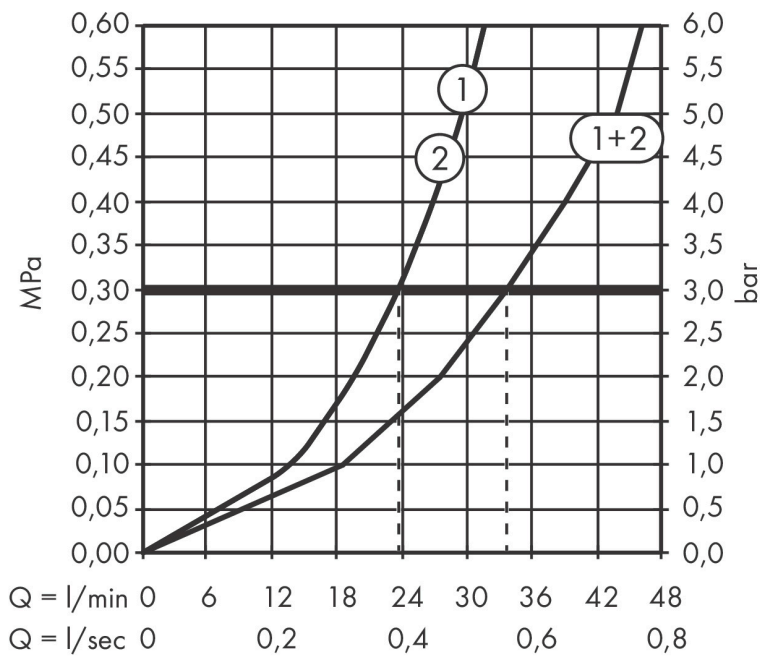

Varumärke hansgrohe
Art. Namn **ShowSelect Comfort Q** Termostat för inbyggd 1 funktion och 1 extra funktion
Art. Nr. 15589340
RSK-nr. 8295753
Ytskikt Borstad svart krom PVD
Pos 1

Flödesdiagram

1 Avlopp 1
2 Avlopp 2