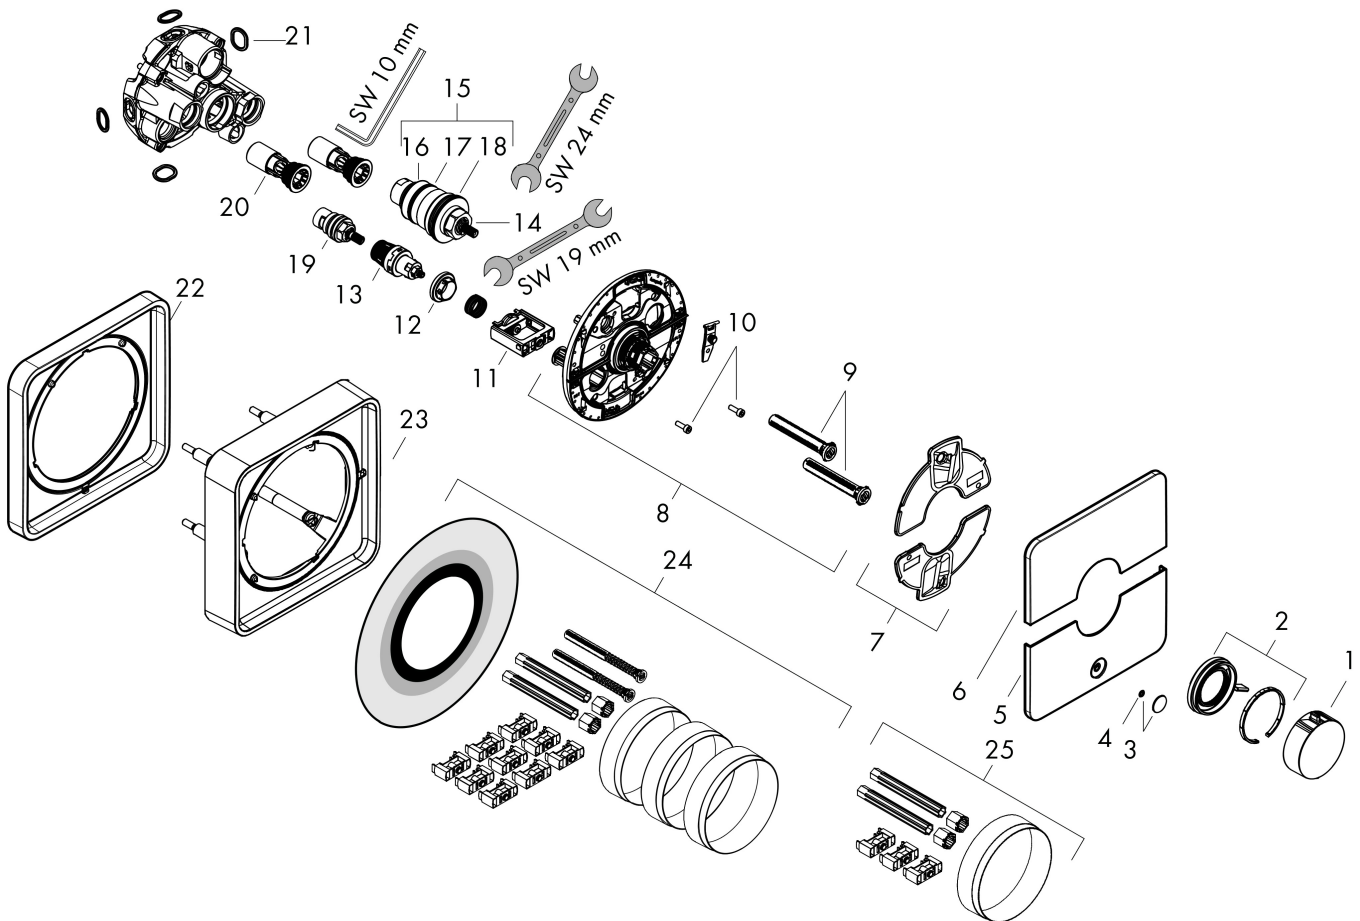

Varumärke	hansgrohe
Art. Namn	ShowerSelect Comfort Q Termostat för inbyggnad 1 funktion och 1 extra funktion
Art. Nr.	15589340
RSK-nr.	8295753
Ytskikt	Borstad svart krom PVD
Pos	1

Reservdelsritning för byggnadsår: >09/23