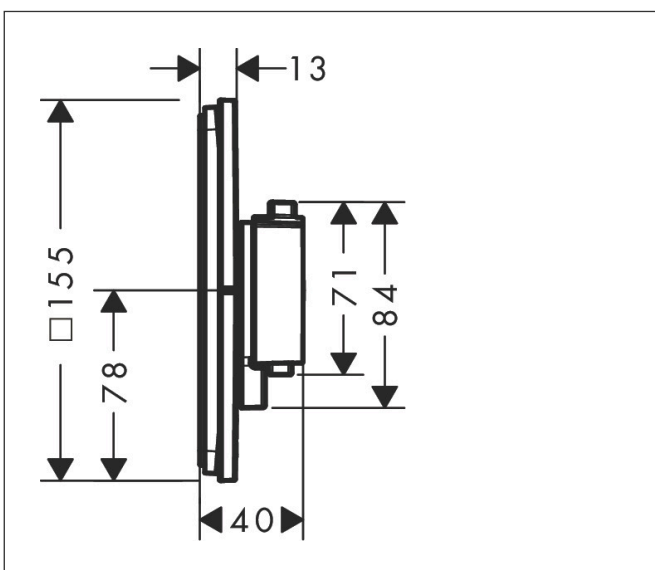

Varumärke	hansgrohe
Art. Namn	ShowerSelect Comfort Q Termostat för inbyggnad 1 funktion och 1 extra funktion
Art. Nr.	15589340
RSK-nr.	8295753
Ytsikt	Borstad svart krom PVD
Pos	1

Produktbild

Ritning

Koder/standarder

- STA 1877

Funktioner

- 1 funktion och 1 extra uttag
- bekvämt att slå på/av en funktion med den stora Select-knappen
- vattenflödeskontroll med stoppfunktion
- termostatinsats, Start/stopp-ventil för att styra funktionerna
- maximal flödesmängd vid 1 bar: 18,5 l/min
- flödesmängd övre utlopp: 23 l/min
- flödesmängd nedre utlopp: 23 l/min
- maximal flödesmängd vid 3 bar: 32,8 l/min
- platt rosett för mer utrymme i duschen
- rosetten kan justeras med +/- 3°
- enkel installation tack vare förmonterat funktionsblock
- handtagen är alltid på samma höjd oberoende av inbyggnadsdelens monteringsdjup
- Säkerhetsspärr vid 40 °C
- temperaturbegränsning inställningsbar
- termostaten ger möjlighet till termisk desinfektion
- material knapp: metall
- material grepp: metall
- termostat levereras med knapparna Rain small, Rain large, handdusch, Waterfall, badkar
- ljudklass: I
- flödesklass: B

Flödesdiagram

1 Avlopp 1
 2 Avlopp 2

Varumärke	hansgrohe
Art. Namn	ShowerSelect Comfort Q Termostat för inbyggnad 1 funktion och 1 extra funktion
Art. Nr.	15589340
RSK-nr.	8295753
Ytskikt	Borstad svart krom PVD
Pos	1