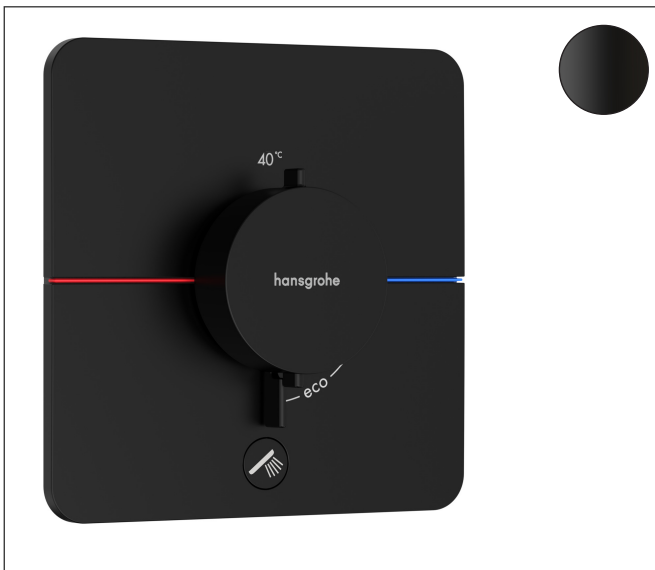

Varumärke	hansgrohe
Art. Namn	<b>ShowerSelect Comfort Q</b> Termostat för inbyggnad 1 funktion och 1 extra funktion
Art. Nr.	15589670
RSK-nr.	8295754
Ytsikt	Matt svart
Pos	1

## Funktioner

- 1 funktion och 1 extra uttag
- bekvämt att slå på/av en funktion med den stora Select-knappen
- vattenflödeskontroll med stoppfunktion
- termostatinsats, Start/stopp-ventil för att styra funktionerna
- maximal flödesmängd vid 1 bar: 18,5 l/min
- flödesmängd övre utlopp: 23 l/min
- flödesmängd nedre utlopp: 23 l/min
- maximal flödesmängd vid 3 bar: 32,8 l/min
- platt rosett för mer utrymme i duschen
- rosetten kan justeras med +/- 3°
- enkel installation tack vare förmonterat funktionsblock
- handtagen är alltid på samma höjd oberoende av inbyggnadsdelens monteringsdjup
- Säkerhetsspärr vid 40 °C
- temperaturbegränsning inställningsbar
- termostaten ger möjlighet till termisk desinfektion
- material knapp: metall
- material grepp: metall
- termostat levereras med knapparna Rain small, Rain large, handdusch, Waterfall, badkar
- ljudklass: I
- flödesklass: B