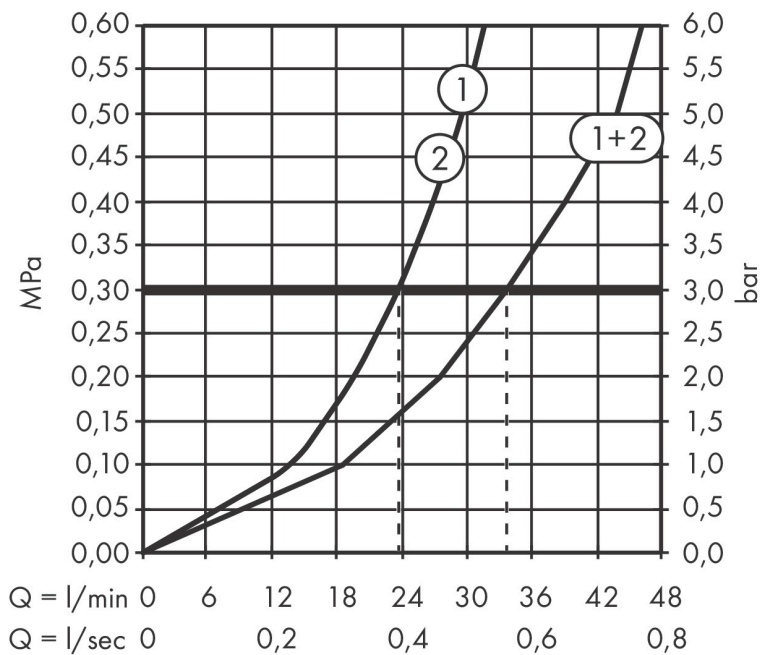

Varumärke hansgrohe
Art. Namn **ShowSelect Comfort Q** Termostat för inbyggd 1 funktion och 1 extra funktion
Art. Nr. 15589670
RSK-nr. 8295754
Ytsikt Matt svart
Pos 1

Flödesdiagram

1 Avlopp 1
2 Avlopp 2