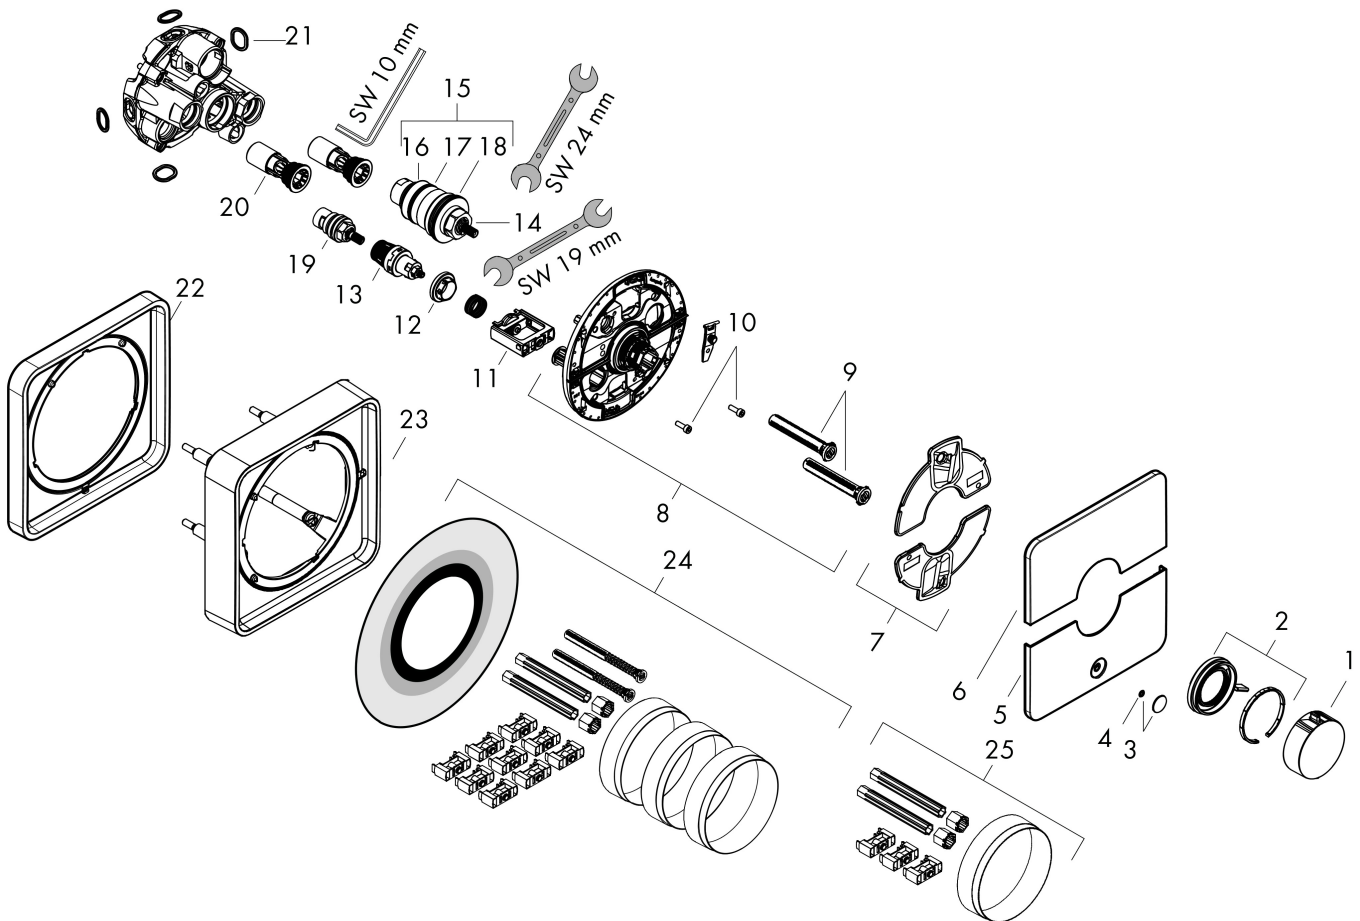

Varumärke	hansgrohe
Art. Namn	ShowerSelect Comfort Q Termostat för inbyggnad 1 funktion och 1 extra funktion
Art. Nr.	15589670
RSK-nr.	8295754
Ytsikt	Matt svart
Pos	1

Reservdelsritning för byggnadsår: >09/23