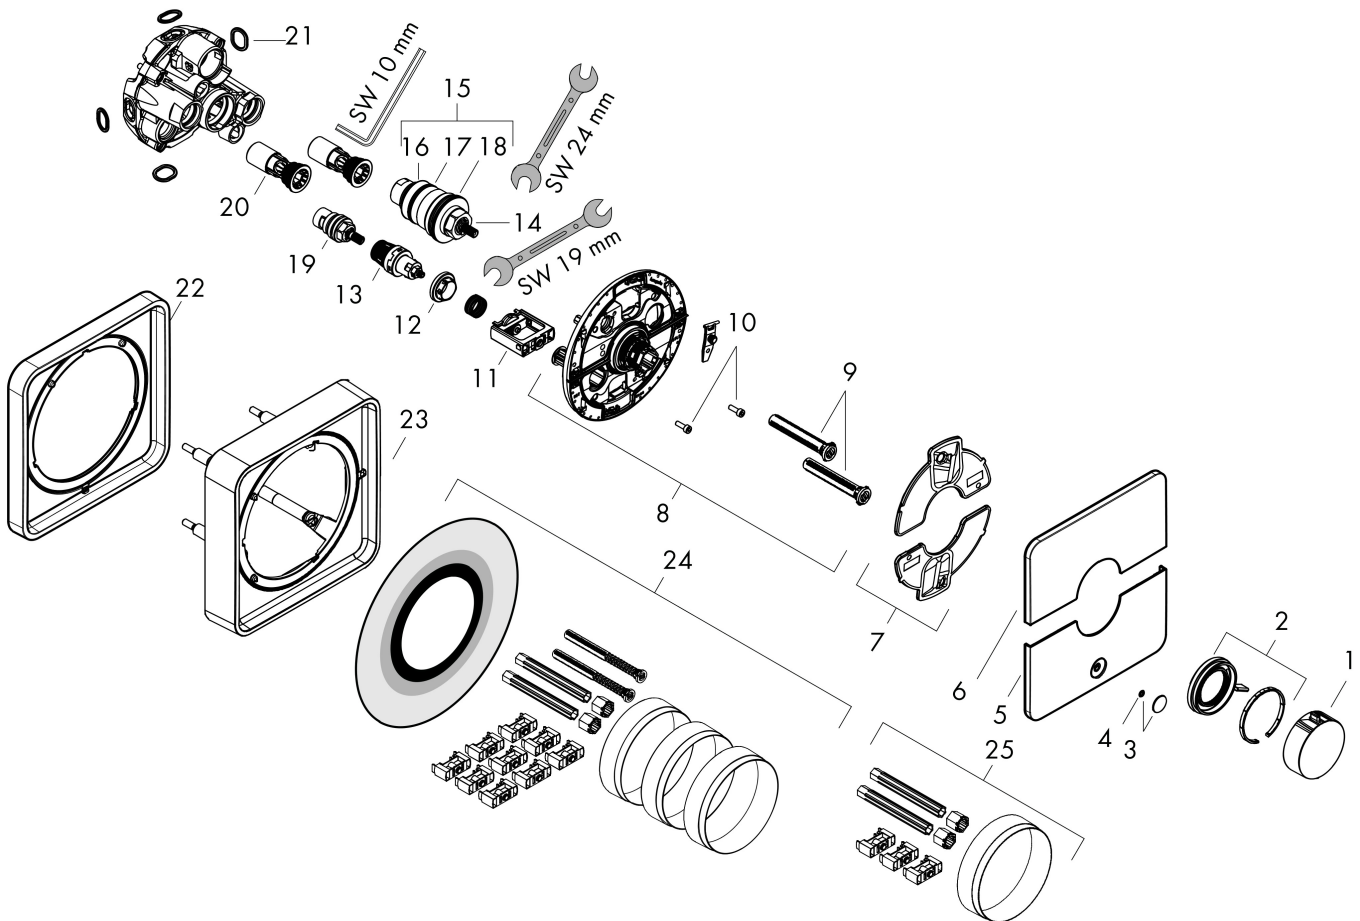

Varumärke	hansgrohe
Art. Namn	ShowerSelect Comfort Q Termostat för inbyggnad 1 funktion och 1 extra funktion
Art. Nr.	15589700
RSK-nr.	8295755
Ytsikt	Matt vit
Pos	1

Reservdelsritning för byggnadsår: >09/23