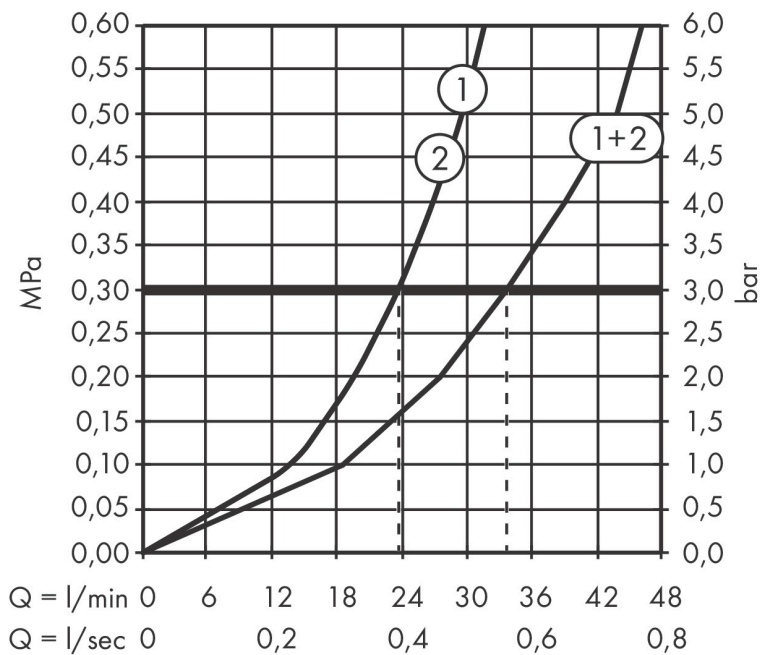

Varumärke	hansgrohe
Art. Namn	ShowSelect Comfort Q Termostat för inbyggd 1 funktion och 1 extra funktion
Art. Nr.	15589700
RSK-nr.	8295755
Ytskikt	Matt vit
Pos	1

Flödesdiagram

1 Avlopp 1
2 Avlopp 2