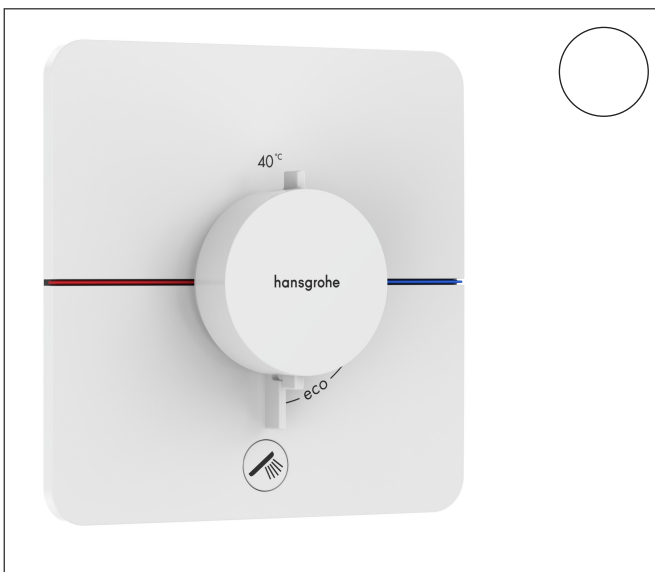

Varumärke	hansgrohe
Art. Namn	<b>ShowrSelect Comfort Q</b> Termostat för inbyggnad 1 funktion och 1 extra funktion
Art. Nr.	15589700
RSK-nr.	8295755
Ytskikt	Matt vit
Pos	1

## Funktioner

- 1 funktion och 1 extra uttag
- bekvämt att slå på/av en funktion med den stora Select-knappen
- vattenflödeskontroll med stoppfunktion
- termostatinsats, Start/stopp-ventil för att styra funktionerna
- maximal flödesmängd vid 1 bar: 18,5 l/min
- flödesmängd övre utlopp: 23 l/min
- flödesmängd nedre utlopp: 23 l/min
- maximal flödesmängd vid 3 bar: 32,8 l/min
- platt rosett för mer utrymme i duschen
- rosetten kan justeras med +/- 3°
- enkel installation tack vare förmonterat funktionsblock
- handtagen är alltid på samma höjd oberoende av inbyggnadsdelens monteringsdjup
- Säkerhetsspärr vid 40 °C
- temperaturbegränsning inställningsbar
- termostaten ger möjlighet till termisk desinfektion
- material knapp: metall
- material grepp: metall
- termostat levereras med knapparna Rain small, Rain large, handdusch, Waterfall, badkar
- ljudklass: I
- flödesklass: B