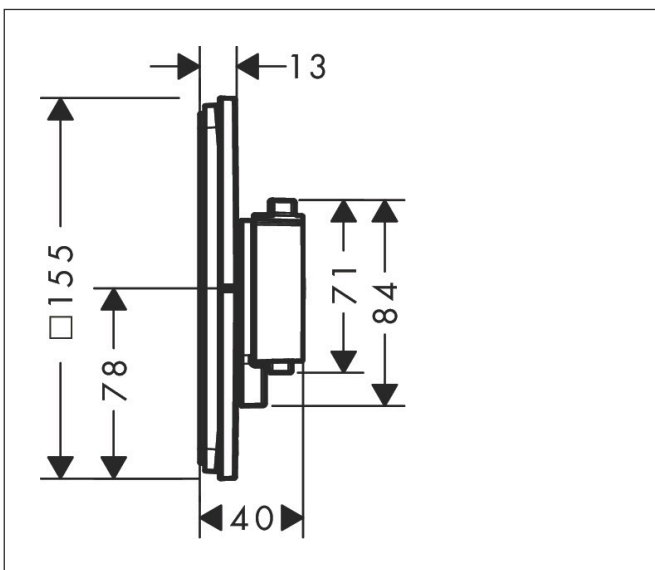

Ritning

Teknologi

Certifikat

Koder/standarder

- STA 1877