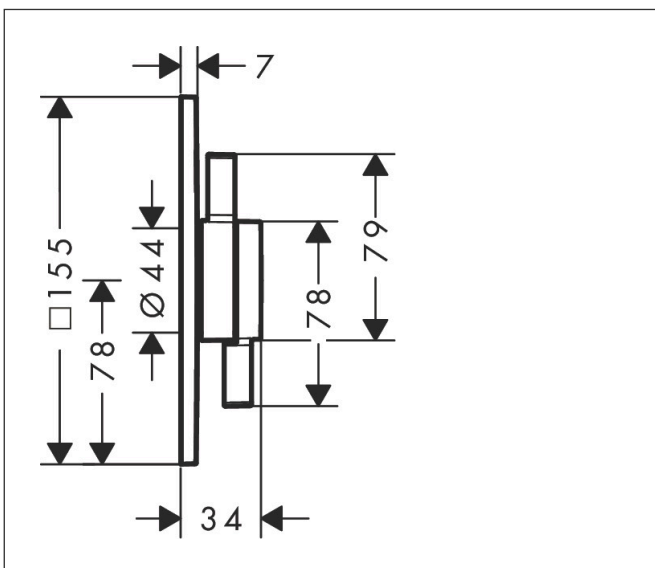

Varumärke	hansgrohe
Art. Namn	DuoTurn Q Blandare för inbyggd 2 funktioner
Art. Nr.	75414140
RSK-nr.	8295756
Ytsikt	Borstad brons PVD
Pos	1

Produktbild

Funktioner

- volymkontroll och omställare för 2 funktioner
- maximal flödesmängd vid 3 bar: 29,5 l/min
- maximal flödesmängd vid 1 bar: 15 l/min
- flödesmängd övre utlopp: 29,5 l/min
- keramisk tätning för temperaturreglering, av-/omställningsventil
- ljudklass: I
- flödesklass: C, B
- platt rosett för mer utrymme i duschen
- enkel installation tack vare förmonterat funktionsblock
- handtagen är alltid på samma höjd oberoende av inbyggnadsdelens monteringsdjup
- rosetten kan justeras med +/- 3°
- material rosett: plast
- material grepp: metall
- blandaren levereras med knapparna Rain small, Rain large, handdusch, Waterfall, badkar
- anslutningstyp: inbyggnadsdel iBox universal 2 (# 01500180)
- flödesmängd nedre utlopp: 29,5 l/min

Ritning

Teknologi

Certifikat

Koder/standarder

- STA 1486

Varumärke hansgrohe
 Art. Namn **DuoTurn Q** Blandare för inbyggnad 2 funktioner
 Art. Nr. 75414140
 RSK-nr. 8295756
 Ytskikt Borstad brons PVD
 Pos 1

Flödesdiagram

1 Avlopp 1
 2 Avlopp 2