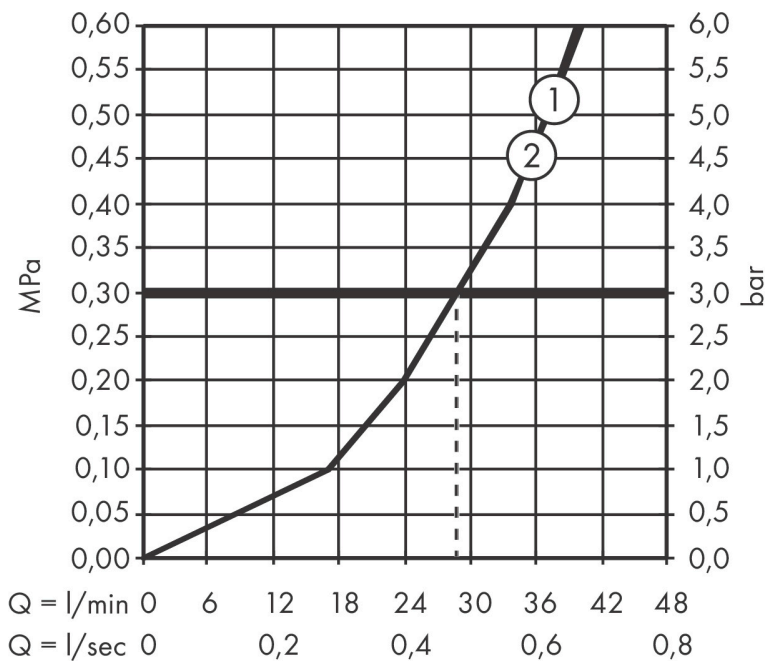

Varumärke	hansgrohe
Art. Namn	DuoTurn Q Blandare för inbyggd 2 funktioner
Art. Nr.	75414140
RSK-nr.	8295756
Ytsikt	Borstad brons PVD
Pos	1

Produktbild

Funktioner

- volymkontroll och omställare för 2 funktioner
- maximal flödesmängd vid 3 bar: 29,5 l/min
- maximal flödesmängd vid 1 bar: 15 l/min
- flödesmängd övre utlopp: 29,5 l/min
- keramisk tätning för temperaturreglering, av-/omställningsventil
- ljudklass: I
- flödesklass: C, B
- platt rosett för mer utrymme i duschen
- enkel installation tack vare förmonterat funktionsblock
- handtagen är alltid på samma höjd oberoende av inbyggnadsdelens monteringsdjup
- rosetten kan justeras med +/- 3°
- material rosett: plast
- material grepp: metall
- blandaren levereras med knapparna Rain small, Rain large, handdusch, Waterfall, badkar
- anslutningstyp: inbyggnadsdel iBox universal 2 (# 01500180)
- flödesmängd nedre utlopp: 29,5 l/min

Ritning

Teknologi

Certifikat

Koder/standarder

- STA 1486

Varumärke hansgrohe
 Art. Namn **DuoTurn Q** Blandare för inbyggnad 2 funktioner
 Art. Nr. 75414140
 RSK-nr. 8295756
 Ytskikt Borstad brons PVD
 Pos 1

Flödesdiagram

1 Avlopp 1
 2 Avlopp 2