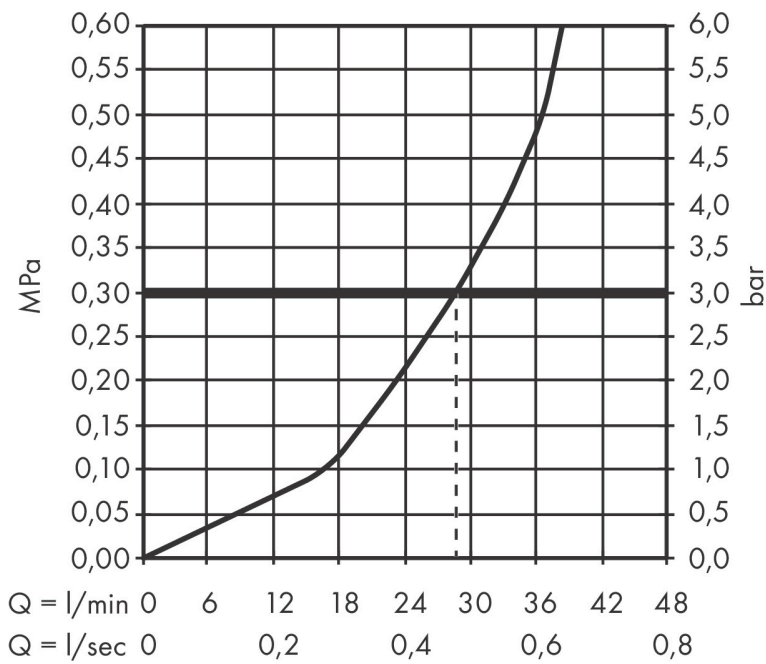

Varumärke	hansgrohe
Art. Namn	DuoTurn Q Blandare för inbyggnad 1 funktion
Art. Nr.	75614700
RSK-nr.	8295767
Ytsikt	Matt vit
Pos	1

Produktbild

Funktioner

- volymkontroll för 1 funktion
- maximal flödesmängd vid 3 bar: 29,5 l/min
- maximal flödesmängd vid 1 bar: 15 l/min
- keramisk tätning för temperaturreglering, 1/2" keramisk avstängningsventil
- ljudklass: I
- flödesklass: B
- platt rosett för mer utrymme i duschen
- enkel installation tack vare förmonterat funktionsblock
- handtagen är alltid på samma höjd oberoende av inbyggnadsdelens monteringsdjup
- rosetten kan justeras med +/- 3°
- material rosett: plast
- material grepp: metall
- blandaren levereras med knapp handdusch
- anslutningstyp: inbyggnadsdel iBox universal 2 (# 01500180)

Ritning

Teknologi

Certifikat

Koder/standarder

- STA 1486

Varumärke hansgrohe
 Art. Namn **DuoTurn Q** Blandare för inbyggnad 1 funktion
 Art. Nr. 75614700
 RSK-nr. 8295767
 Ytskikt Matt vit
 Pos 1

Flödesdiagram

Varumärke	hansgrohe
Art. Namn	DuoTurn Q Blandare för inbyggnad 1 funktion
Art. Nr.	75614700
RSK-nr.	8295767
Ytskikt	Matt vit
Pos	1

Reservdelsritning för byggnadsår: >09/23

Varumärke hansgrohe
 Art. Namn **DuoTurn Q** Blandare för inbyggnad 1 funktion
 Art. Nr. 75614700
 RSK-nr. 8295767
 Ytskikt Matt vit
 Pos 1