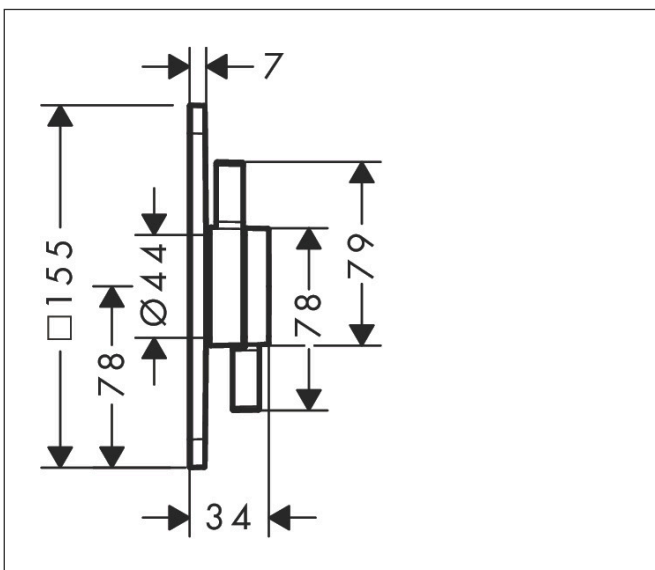

Varumärke	hansgrohe
Art. Namn	DuoTurn Q Blandare för inbyggnad 1 funktion
Art. Nr.	75614700
RSK-nr.	8295767
Ytsikt	Matt vit
Pos	1

Produktbild

Funktioner

- volymkontroll för 1 funktion
- maximal flödesmängd vid 3 bar: 29,5 l/min
- maximal flödesmängd vid 1 bar: 15 l/min
- keramisk tätning för temperaturreglering, 1/2" keramisk avstängningsventil
- ljudklass: I
- flödesklass: B
- platt rosett för mer utrymme i duschen
- enkel installation tack vare förmonterat funktionsblock
- handtagen är alltid på samma höjd oberoende av inbyggnadsdelens monteringsdjup
- rosetten kan justeras med +/- 3°
- material rosett: plast
- material grepp: metall
- blandaren levereras med knapp handdusch
- anslutningstyp: inbyggnadsdel iBox universal 2 (# 01500180)

Ritning

Teknologi

Certifikat

Koder/standarder

- STA 1486

Varumärke hansgrohe
 Art. Namn **DuoTurn Q** Blandare för inbyggnad 1 funktion
 Art. Nr. 75614700
 RSK-nr. 8295767
 Ytskikt Matt vit
 Pos 1

Flödesdiagram

Varumärke	hansgrohe
Art. Namn	DuoTurn Q Blandare för inbyggnad 1 funktion
Art. Nr.	75614700
RSK-nr.	8295767
Ytskikt	Matt vit
Pos	1

Reservdelsritning för byggnadsår: >09/23

Varumärke hansgrohe
 Art. Namn **DuoTurn Q** Blandare för inbyggnad 1 funktion
 Art. Nr. 75614700
 RSK-nr. 8295767
 Ytskikt Matt vit
 Pos 1

Reservdelstlista för byggnadsår: >09/23

Pos.	Beskrivning	Art.nr.
1	Grepp	94913700
2	ventilgrepp	94914700
3	Symbol On/Off	94926700
4	O-ring 3,1x1,6	94927000
5	Rosett	94907700
6	null	94918000
7	Kompensationsset	94930000
8	Cylinderskruv M4x12	94929000
9	serviceenhet	94928000
10	Mutter	98913000
11	Avstängningsventil högerstängande	94009000
12	Kartusch kpl.	98303000
13	O-ring 16x2,5	98134000
14	Förlängare 5 mm	13613700
15	Förlängare 22 mm	13618700
16	Förlängare 25 - 75 mm	13632000
17	Förlängare 25 mm	13638000
a	inbyggnadsdel	01500180
b	Adapterset	13588000