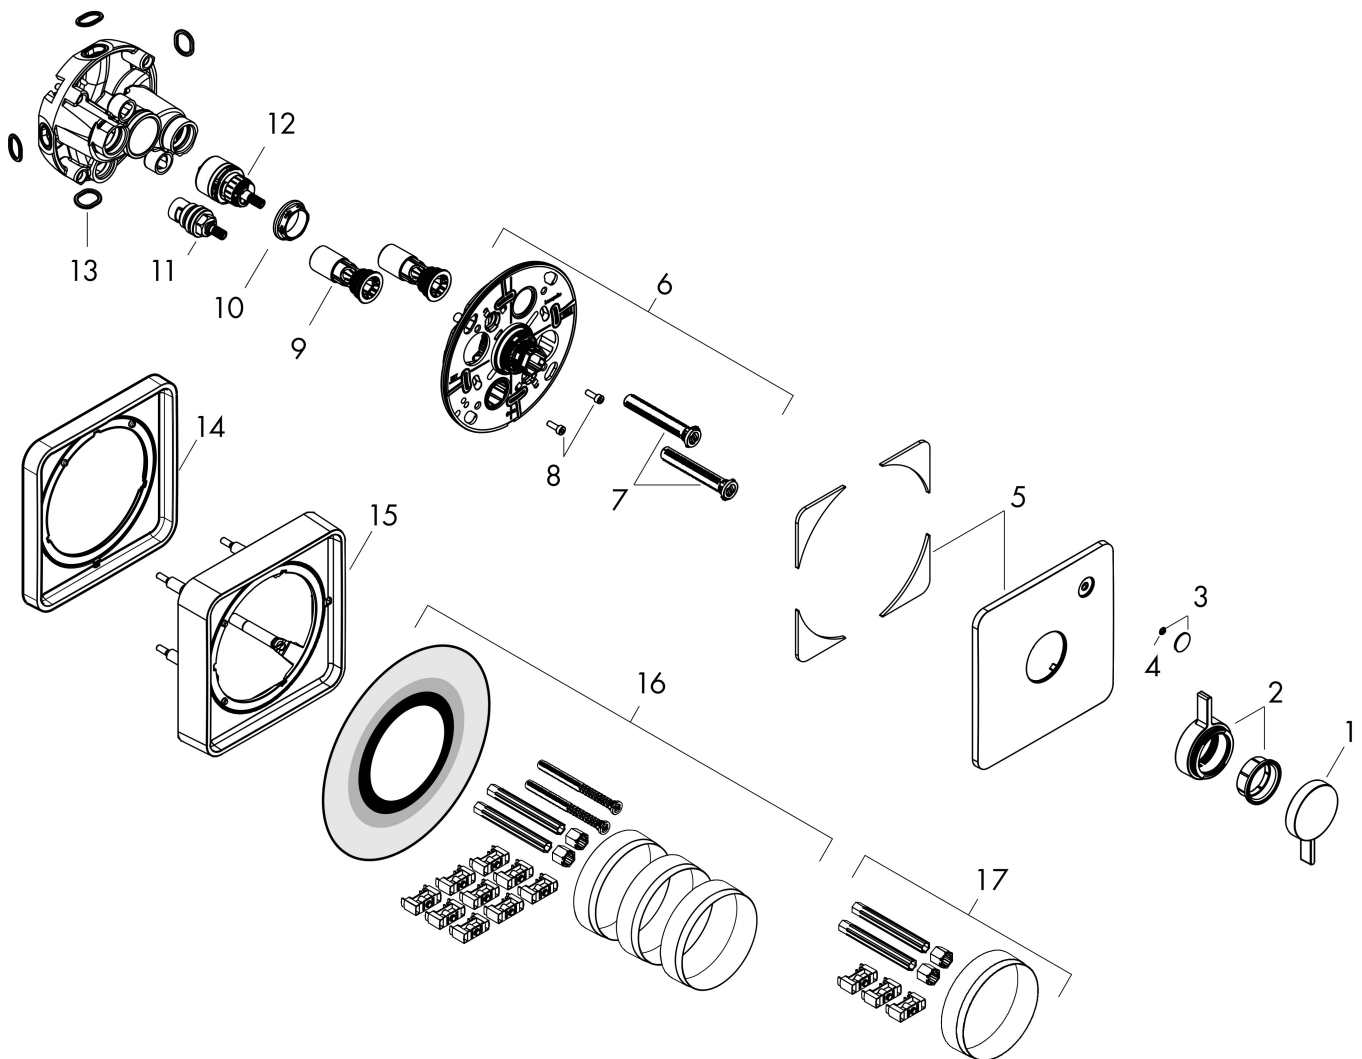

Varumärke	hansgrohe
Art. Namn	DuoTurn Q Blandare för inbyggnad 1 funktion
Art. Nr.	75614700
RSK-nr.	8295767
Ytsikt	Matt vit
Pos	1

Produktbild

Funktioner

- volymkontroll för 1 funktion
- maximal flödesmängd vid 3 bar: 29,5 l/min
- maximal flödesmängd vid 1 bar: 15 l/min
- keramisk tätning för temperaturreglering, 1/2" keramisk avstängningsventil
- ljudklass: I
- flödesklass: B
- platt rosett för mer utrymme i duschen
- enkel installation tack vare förmonterat funktionsblock
- handtagen är alltid på samma höjd oberoende av inbyggnadsdelens monteringsdjup
- rosetten kan justeras med +/- 3°
- material rosett: plast
- material grepp: metall
- blandaren levereras med knapp handdusch
- anslutningstyp: inbyggnadsdel iBox universal 2 (# 01500180)

Ritning

Teknologi

Certifikat

Koder/standarder

- STA 1486

Varumärke hansgrohe
 Art. Namn **DuoTurn Q** Blandare för inbyggnad 1 funktion
 Art. Nr. 75614700
 RSK-nr. 8295767
 Ytskikt Matt vit
 Pos 1

Flödesdiagram

Varumärke	hansgrohe
Art. Namn	DuoTurn Q Blandare för inbyggnad 1 funktion
Art. Nr.	75614700
RSK-nr.	8295767
Ytskikt	Matt vit
Pos	1

Reservdelsritning för byggnadsår: >09/23

Varumärke hansgrohe
 Art. Namn **DuoTurn Q** Blandare för inbyggnad 1 funktion
 Art. Nr. 75614700
 RSK-nr. 8295767
 Ytskikt Matt vit
 Pos 1

Reservdelstlista för byggnadsår: >09/23

Pos.	Beskrivning	Art.nr.
1	Grepp	94913700
2	ventilgrepp	94914700
3	Symbol On/Off	94926700
4	O-ring 3,1x1,6	94927000
5	Rosett	94907700
6	null	94918000
7	Kompensationsset	94930000
8	Cylinderskruv M4x12	94929000
9	serviceenhet	94928000
10	Mutter	98913000
11	Avstängningsventil högerstängande	94009000
12	Kartusch kpl.	98303000
13	O-ring 16x2,5	98134000
14	Förlängare 5 mm	13613700
15	Förlängare 22 mm	13618700
16	Förlängare 25 - 75 mm	13632000
17	Förlängare 25 mm	13638000
a	inbyggnadsdel	01500180
b	Adapterset	13588000