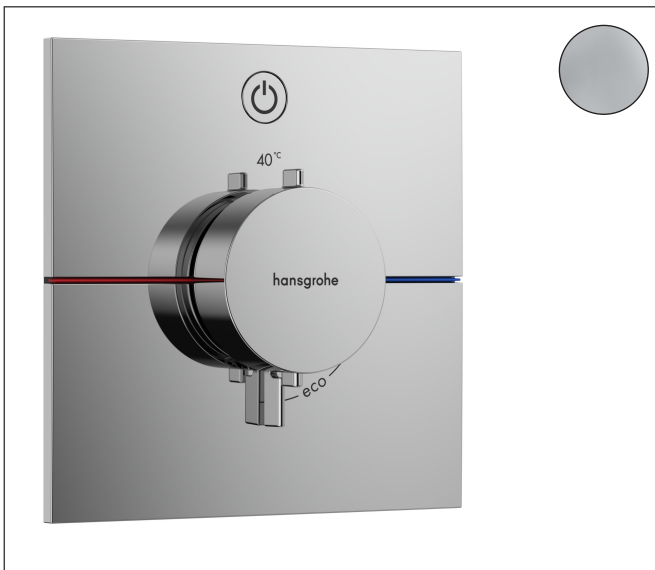

Varumärke	hansgrohe
Art. Namn	ShowerSelect Comfort E Termostat för inbyggd 1 funktion
Art. Nr.	15571000
RSK-nr.	8295779
Ytsikt	Krom
Pos	1

Produktbild

Funktioner

- 1 funktion
- bekvämt att slå på/av en funktion med den stora Select-knappen
- vattenflödeskontroll med stoppfunktion
- termostatinsats, Start/stopp-ventil för att styra funktionerna
- maximal flödesmängd vid 1 bar: 10,8 l/min
- maximal flödesmängd vid 3 bar: 20,3 l/min
- platt rosett för mer utrymme i duschen
- rosetten kan justeras med +/- 3°
- enkel installation tack vare förmonterat funktionsblock
- handtagen är alltid på samma höjd oberoende av inbyggnadsdelens monteringsdjup
- Säkerhetspärre vid 40 °C
- temperaturbegränsning inställningsbar
- termostaten ger möjlighet till termisk desinfektion
- material knapp: metall
- material grepp: metall
- termostat levereras med knappen On/Off
- ljudklass: I
- flödesklass: B

Ritning

Teknologi

Certifikat

Koder/standarder

- STA 1877

Varumärke hansgrohe
 Art. Namn **ShowerSelect Comfort E** Termostat för inbyggnad 1 funktion
 Art. Nr. 15571000
 RSK-nr. 8295779
 Ytskikt Krom
 Pos 1

Flödesdiagram

Varumärke	hansgrohe
Art. Namn	ShowerSelect Comfort E Termostat för inbyggd 1 funktion
Art. Nr.	15571000
RSK-nr.	8295779
Ytskikt	Krom
Pos	1

Reservdelsritning för byggnadsår: >09/23

Varumärke hansgrohe
 Art. Namn **ShowSelect Comfort E** Termostat för inbyggad 1 funktion
 Art. Nr. 15571000
 RSK-nr. 8295779
 Ytskikt Krom
 Pos 1