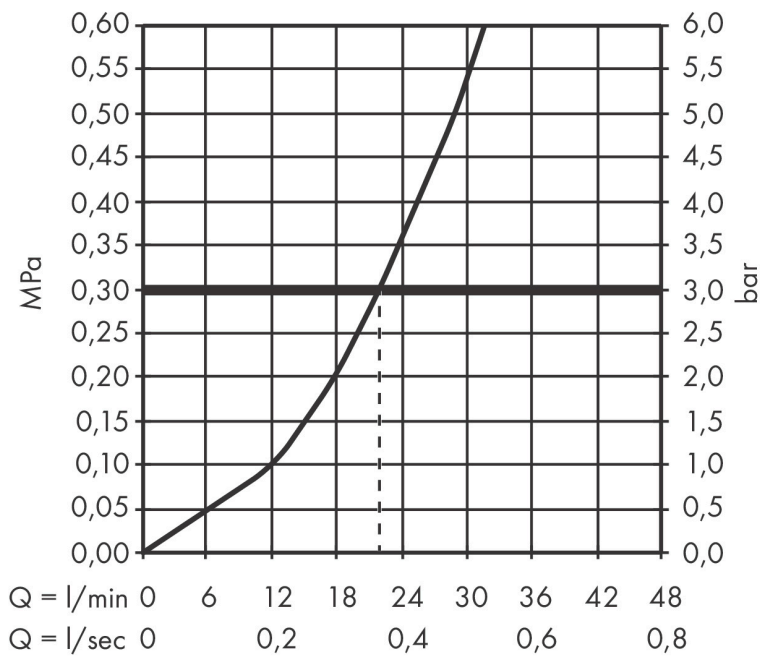

Varumärke	hansgrohe
Art. Namn	ShowerSelect Comfort E Termostat för inbyggd 1 funktion
Art. Nr.	15571000
RSK-nr.	8295779
Ytsikt	Krom
Pos	1

Produktbild

Funktioner

- 1 funktion
- bekvämt att slå på/av en funktion med den stora Select-knappen
- vattenflödeskontroll med stoppfunktion
- termostatinsats, Start/stopp-ventil för att styra funktionerna
- maximal flödesmängd vid 1 bar: 10,8 l/min
- maximal flödesmängd vid 3 bar: 20,3 l/min
- platt rosett för mer utrymme i duschen
- rosetten kan justeras med +/- 3°
- enkel installation tack vare förmonterat funktionsblock
- handtagen är alltid på samma höjd oberoende av inbyggnadsdelens monteringsdjup
- Säkerhetspärre vid 40 °C
- temperaturbegränsning inställningsbar
- termostaten ger möjlighet till termisk desinfektion
- material knapp: metall
- material grepp: metall
- termostat levereras med knappen On/Off
- ljudklass: I
- flödesklass: B

Ritning

Teknologi

Certifikat

Koder/standarder

- STA 1877

Varumärke hansgrohe
 Art. Namn **ShowerSelect Comfort E** Termostat för inbyggnad 1 funktion
 Art. Nr. 15571000
 RSK-nr. 8295779
 Ytskikt Krom
 Pos 1

Flödesdiagram

Varumärke	hansgrohe
Art. Namn	ShowerSelect Comfort E Termostat för inbyggd 1 funktion
Art. Nr.	15571000
RSK-nr.	8295779
Ytskikt	Krom
Pos	1

Reservdelsritning för byggnadsår: >09/23

Varumärke hansgrohe
 Art. Namn **ShowSelect Comfort E** Termostat för inbyggad 1 funktion
 Art. Nr. 15571000
 RSK-nr. 8295779
 Ytskikt Krom
 Pos 1