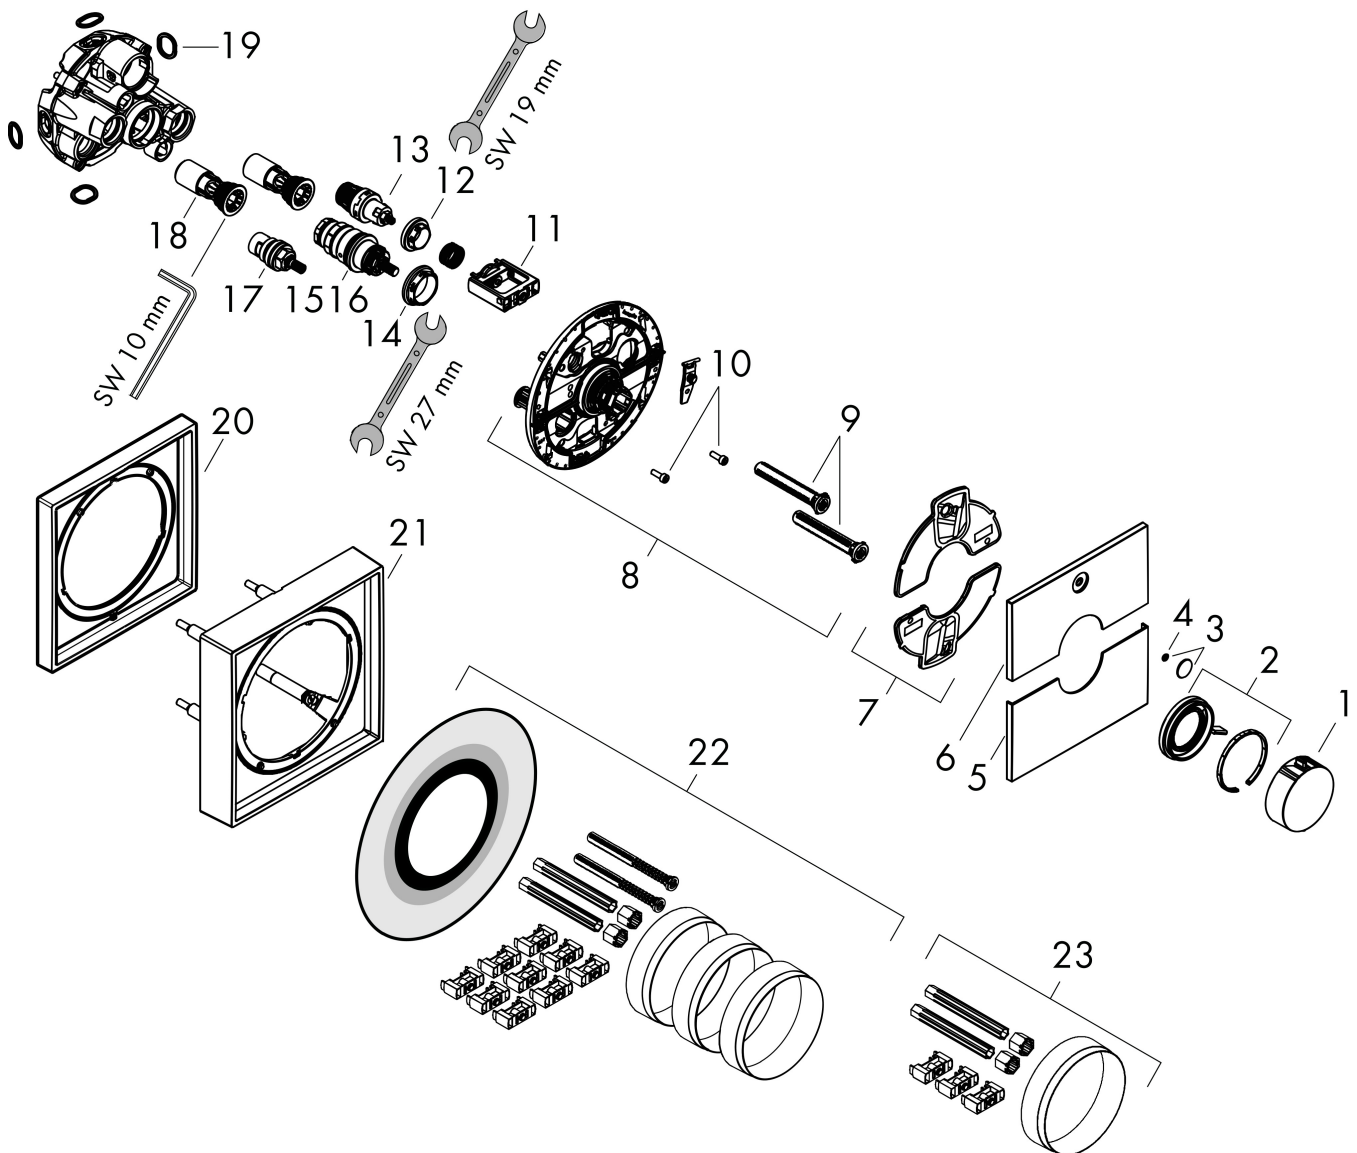

Varumärke	hansgrohe
Art. Namn	ShowerSelect Comfort E Termostat för inbyggd 1 funktion
Art. Nr.	15571000
RSK-nr.	8295779
Ytsikt	Krom
Pos	1

Produktbild

Funktioner

- 1 funktion
- bekvämt att slå på/av en funktion med den stora Select-knappen
- vattenflödeskontroll med stoppfunktion
- termostatinsats, Start/stopp-ventil för att styra funktionerna
- maximal flödesmängd vid 1 bar: 10,8 l/min
- maximal flödesmängd vid 3 bar: 20,3 l/min
- platt rosett för mer utrymme i duschen
- rosetten kan justeras med +/- 3°
- enkel installation tack vare förmonterat funktionsblock
- handtagen är alltid på samma höjd oberoende av inbyggnadsdelens monteringsdjup
- Säkerhetspärre vid 40 °C
- temperaturbegränsning inställningsbar
- termostaten ger möjlighet till termisk desinfektion
- material knapp: metall
- material grepp: metall
- termostat levereras med knappen On/Off
- ljudklass: I
- flödesklass: B

Ritning

Teknologi

Certifikat

Koder/standarder

- STA 1877

Varumärke hansgrohe
 Art. Namn **ShowerSelect Comfort E** Termostat för inbyggnad 1 funktion
 Art. Nr. 15571000
 RSK-nr. 8295779
 Ytskikt Krom
 Pos 1

Flödesdiagram

Varumärke	hansgrohe
Art. Namn	ShowerSelect Comfort E Termostat för inbyggd 1 funktion
Art. Nr.	15571000
RSK-nr.	8295779
Ytskikt	Krom
Pos	1

Reservdelsritning för byggnadsår: >09/23

Varumärke hansgrohe
 Art. Namn **ShowSelect Comfort E** Termostat för inbyggad 1 funktion
 Art. Nr. 15571000
 RSK-nr. 8295779
 Ytskikt Krom
 Pos 1