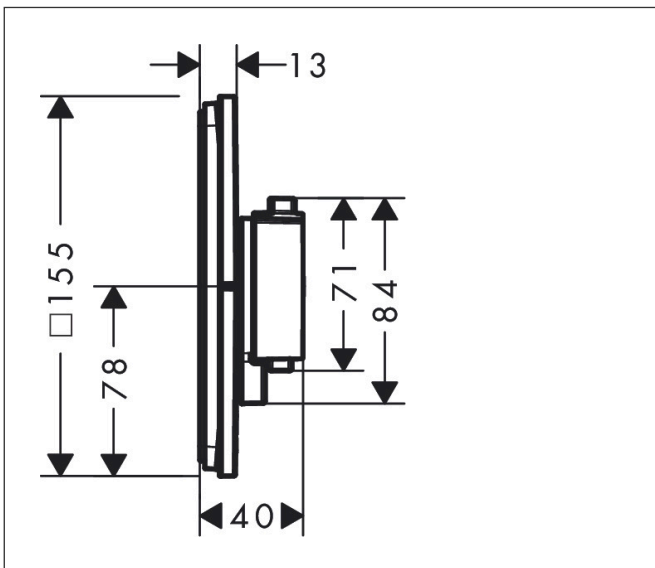

Varumärke	hansgrohe
Art. Namn	ShowerSelect Comfort E Termostat för inbyggd 1 funktion
Art. Nr.	15571000
RSK-nr.	8295779
Ytsikt	Krom
Pos	1

Produktbild

Funktioner

- 1 funktion
- bekvämt att slå på/av en funktion med den stora Select-knappen
- vattenflödeskontroll med stoppfunktion
- termostatinsats, Start/stopp-ventil för att styra funktionerna
- maximal flödesmängd vid 1 bar: 10,8 l/min
- maximal flödesmängd vid 3 bar: 20,3 l/min
- platt rosett för mer utrymme i duschen
- rosetten kan justeras med +/- 3°
- enkel installation tack vare förmonterat funktionsblock
- handtagen är alltid på samma höjd oberoende av inbyggnadsdelens monteringsdjup
- Säkerhetspärre vid 40 °C
- temperaturbegränsning inställningsbar
- termostaten ger möjlighet till termisk desinfektion
- material knapp: metall
- material grepp: metall
- termostat levereras med knappen On/Off
- ljudklass: I
- flödesklass: B

Ritning

Teknologi

Certifikat

Koder/standarder

- STA 1877

Varumärke hansgrohe
 Art. Namn **ShowerSelect Comfort E** Termostat för inbyggnad 1 funktion
 Art. Nr. 15571000
 RSK-nr. 8295779
 Ytskikt Krom
 Pos 1

Flödesdiagram

Varumärke	hansgrohe
Art. Namn	ShowerSelect Comfort E Termostat för inbyggd 1 funktion
Art. Nr.	15571000
RSK-nr.	8295779
Ytskikt	Krom
Pos	1

Reservdelsritning för byggnadsår: >09/23

Varumärke hansgrohe
 Art. Namn **ShowSelect Comfort E** Termostat för inbyggad 1 funktion
 Art. Nr. 15571000
 RSK-nr. 8295779
 Ytskikt Krom
 Pos 1