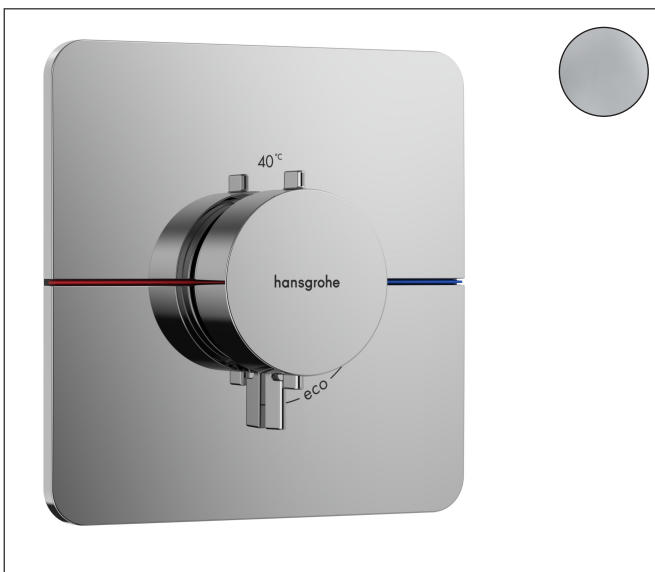

Varumärke	hansgrohe
Art. Namn	ShowerSelect Comfort Q Termostat för inbyggnad
Art. Nr.	15588000
RSK-nr.	8295787
Ytsikt	Krom
Pos	1

Produktbild

Funktioner

- reglering av temperatur och vattenflöde
- vattenflödeskontroll med stoppfunktion
- termostatinsats
- maximal flödesmängd vid 1 bar: 19,5 l/min
- flödesmängd övre utlopp: 32 l/min
- flödesmängd nedre utlopp: 32 l/min
- flödesmängd vid samtidig användning av alla utlopp: 34,8 l/min
- maximal flödesmängd vid 3 bar: 34,8 l/min
- platt rosett för mer utrymme i duschen
- rosetten kan justeras med +/- 3°
- enkel installation tack vare förmonterat funktionsblock
- handtagen är alltid på samma höjd oberoende av inbyggnadsdelens monteringsdjup
- Säkerhetsspärr vid 40 °C
- temperaturbegränsning inställningsbar
- termostaten ger möjlighet till termisk desinfektion
- material grepp: metall
- ljudklass: I
- flödesklass: B

Ritning

Teknologi

Certifikat

Koder/standarder

- STA 1877

Varumärke hansgrohe
 Art. Namn **ShowerSelect Comfort Q** Termostat för inbyggnad
 Art. Nr. 15588000
 RSK-nr. 8295787
 Ytsikt Krom
 Pos 1

Flödesdiagram

1 Avlopp 1
 2 Avlopp 2

Varumärke	hansgrohe
Art. Namn	ShowerSelect Comfort Q Termostat för inbyggnad
Art. Nr.	15588000
RSK-nr.	8295787
Ytskikt	Krom
Pos	1

Reservdelsritning för byggnadsår: >09/23

Varumärke hansgrohe
 Art. Namn **ShowSelect Comfort Q** Termostat för inbyggnad
 Art. Nr. 15588000
 RSK-nr. 8295787
 Ytskikt Krom
 Pos 1