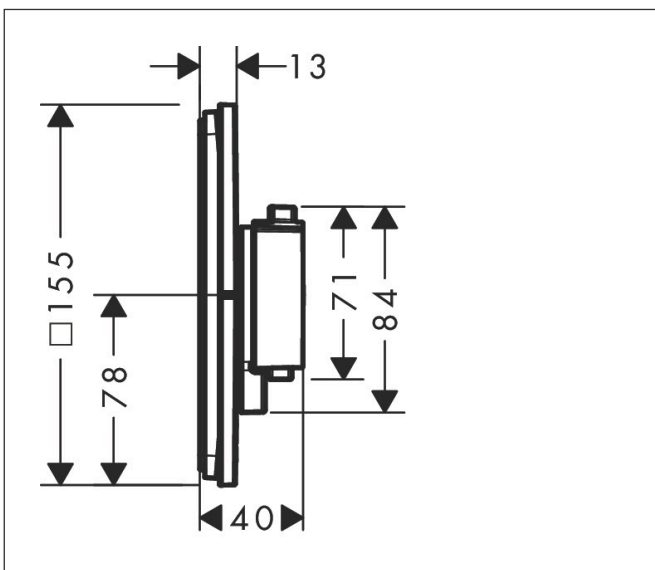

Varumärke	hansgrohe
Art. Namn	ShowerSelect Comfort Q Termostat för inbyggnad
Art. Nr.	15588000
RSK-nr.	8295787
Ytsikt	Krom
Pos	1

Produktbild

Funktioner

- reglering av temperatur och vattenflöde
- vattenflödeskontroll med stoppfunktion
- termostatinsats
- maximal flödesmängd vid 1 bar: 19,5 l/min
- flödesmängd övre utlopp: 32 l/min
- flödesmängd nedre utlopp: 32 l/min
- flödesmängd vid samtidig användning av alla utlopp: 34,8 l/min
- maximal flödesmängd vid 3 bar: 34,8 l/min
- platt rosett för mer utrymme i duschen
- rosetten kan justeras med +/- 3°
- enkel installation tack vare förmonterat funktionsblock
- handtagen är alltid på samma höjd oberoende av inbyggnadsdelens monteringsdjup
- Säkerhetsspärr vid 40 °C
- temperaturbegränsning inställningsbar
- termostaten ger möjlighet till termisk desinfektion
- material grepp: metall
- ljudklass: I
- flödesklass: B

Ritning

Teknologi

Certifikat

Koder/standarder

- STA 1877

Varumärke hansgrohe
 Art. Namn **ShowerSelect Comfort Q** Termostat för inbyggnad
 Art. Nr. 15588000
 RSK-nr. 8295787
 Ytsikt Krom
 Pos 1

Flödesdiagram

1 Avlopp 1
 2 Avlopp 2

Varumärke	hansgrohe
Art. Namn	ShowerSelect Comfort Q Termostat för inbyggnad
Art. Nr.	15588000
RSK-nr.	8295787
Ytskikt	Krom
Pos	1

Reservdelsritning för byggnadsår: >09/23

Varumärke hansgrohe
 Art. Namn **ShowSelect Comfort Q** Termostat för inbyggnad
 Art. Nr. 15588000
 RSK-nr. 8295787
 Ytskikt Krom
 Pos 1