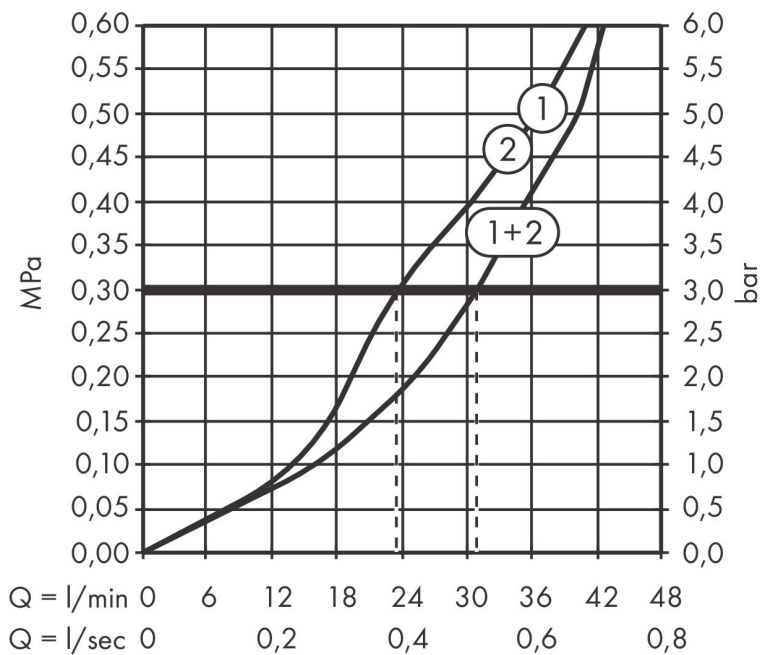

Varumärke	hansgrohe
Art. Namn	ShowerSelect Comfort Q Termostat för inbyggnad
Art. Nr.	15588000
RSK-nr.	8295787
Ytsikt	Krom
Pos	1

Produktbild

Funktioner

- reglering av temperatur och vattenflöde
- vattenflödeskontroll med stoppfunktion
- termostatinsats
- maximal flödesmängd vid 1 bar: 19,5 l/min
- flödesmängd övre utlopp: 32 l/min
- flödesmängd nedre utlopp: 32 l/min
- flödesmängd vid samtidig användning av alla utlopp: 34,8 l/min
- maximal flödesmängd vid 3 bar: 34,8 l/min
- platt rosett för mer utrymme i duschen
- rosetten kan justeras med +/- 3°
- enkel installation tack vare förmonterat funktionsblock
- handtagen är alltid på samma höjd oberoende av inbyggnadsdelens monteringsdjup
- Säkerhetsspärr vid 40 °C
- temperaturbegränsning inställningsbar
- termostaten ger möjlighet till termisk desinfektion
- material grepp: metall
- ljudklass: I
- flödesklass: B

Ritning

Teknologi

Certifikat

Koder/standarder

- STA 1877

Varumärke hansgrohe
 Art. Namn **ShowerSelect Comfort Q** Termostat för inbyggnad
 Art. Nr. 15588000
 RSK-nr. 8295787
 Ytsikt Krom
 Pos 1

Flödesdiagram