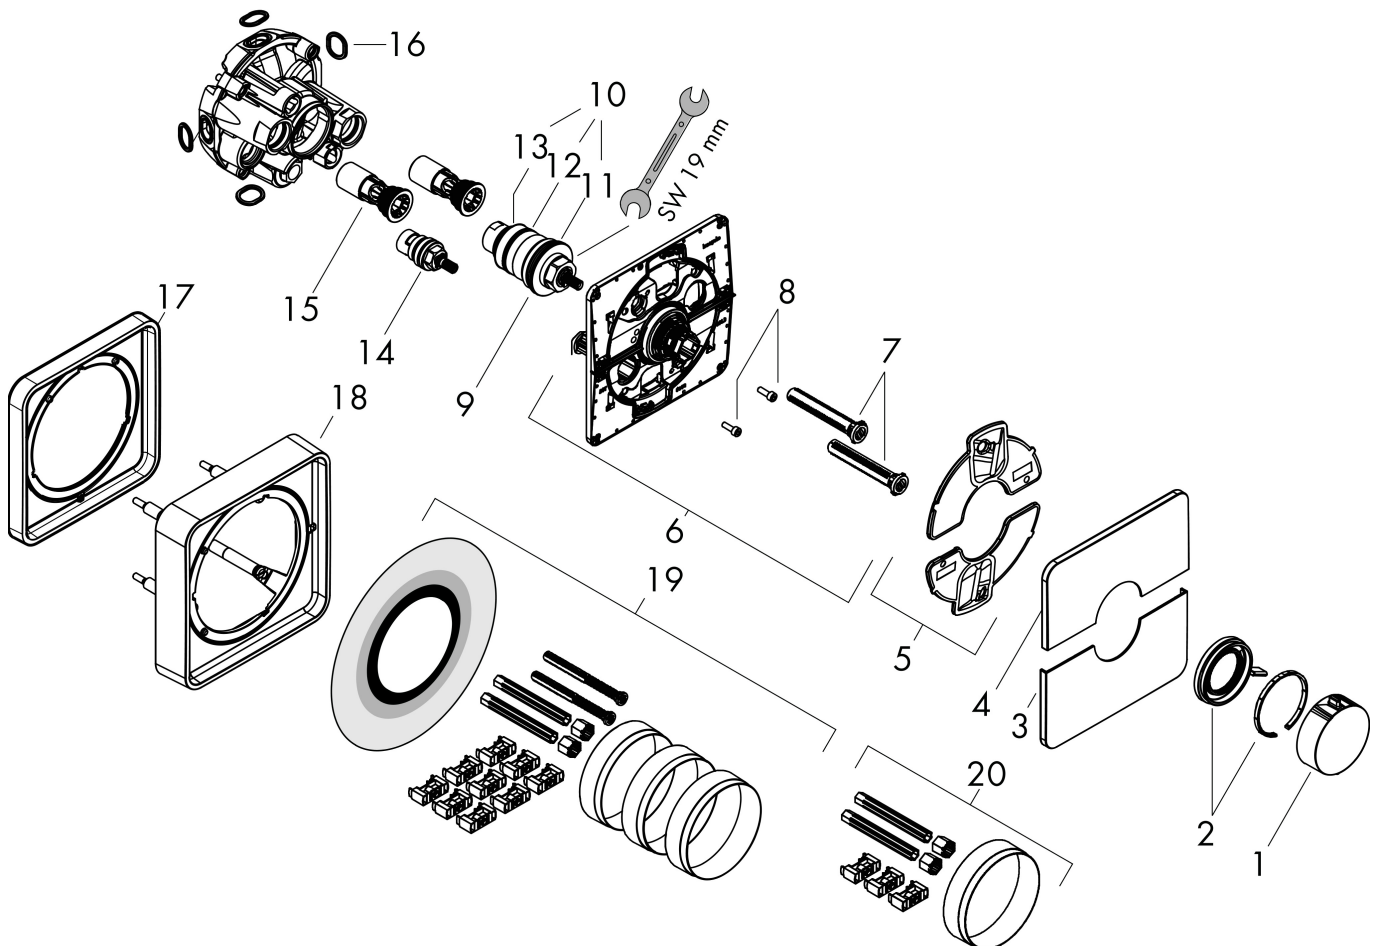

Varumärke	hansgrohe
Art. Namn	ShowerSelect Comfort Q Termostat för inbyggnad
Art. Nr.	15588000
RSK-nr.	8295787
Ytsikt	Krom
Pos	1

Produktbild

Funktioner

- reglering av temperatur och vattenflöde
- vattenflödeskontroll med stoppfunktion
- termostatinsats
- maximal flödesmängd vid 1 bar: 19,5 l/min
- flödesmängd övre utlopp: 32 l/min
- flödesmängd nedre utlopp: 32 l/min
- flödesmängd vid samtidig användning av alla utlopp: 34,8 l/min
- maximal flödesmängd vid 3 bar: 34,8 l/min
- platt rosett för mer utrymme i duschen
- rosetten kan justeras med +/- 3°
- enkel installation tack vare förmonterat funktionsblock
- handtagen är alltid på samma höjd oberoende av inbyggnadsdelens monteringsdjup
- Säkerhetsspärr vid 40 °C
- temperaturbegränsning inställningsbar
- termostaten ger möjlighet till termisk desinfektion
- material grepp: metall
- ljudklass: I
- flödesklass: B

Ritning

Teknologi

Certifikat

Koder/standarder

- STA 1877

Varumärke hansgrohe
 Art. Namn **ShowerSelect Comfort Q** Termostat för inbyggnad
 Art. Nr. 15588000
 RSK-nr. 8295787
 Ytsikt Krom
 Pos 1

Flödesdiagram

1 Avlopp 1
 2 Avlopp 2

Varumärke	hansgrohe
Art. Namn	ShowerSelect Comfort Q Termostat för inbyggnad
Art. Nr.	15588000
RSK-nr.	8295787
Ytskikt	Krom
Pos	1

Reservdelsritning för byggnadsår: >09/23

Varumärke hansgrohe
 Art. Namn **ShowSelect Comfort Q** Termostat för inbyggnad
 Art. Nr. 15588000
 RSK-nr. 8295787
 Ytskikt Krom
 Pos 1