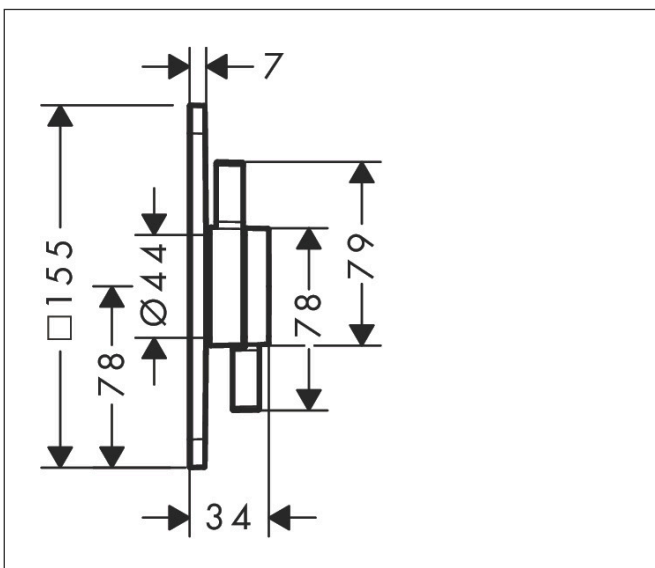

Varumärke	hansgrohe
Art. Namn	DuoTurn Q Blandare för inbyggnad 1 funktion
Art. Nr.	75614000
RSK-nr.	8295792
Ytsikt	Krom
Pos	1

Produktbild

Funktioner

- volymkontroll för 1 funktion
- maximal flödesmängd vid 3 bar: 29,5 l/min
- maximal flödesmängd vid 1 bar: 15 l/min
- keramisk tätning för temperaturreglering, 1/2" keramisk avstängningsventil
- ljudklass: I
- flödesklass: B
- platt rosett för mer utrymme i duschen
- enkel installation tack vare förmonterat funktionsblock
- handtagen är alltid på samma höjd oberoende av inbyggnadsdelens monteringsdjup
- rosetten kan justeras med +/- 3°
- material rosett: plast
- material grepp: metall
- blandaren levereras med knapp handdusch
- anslutningstyp: inbyggnadsdel iBox universal 2 (# 01500180)

Ritning

Teknologi

Cerifikat

Koder/standarder

- STA 1486

Varumärke hansgrohe
 Art. Namn **DuoTurn Q** Blandare för inbyggnad 1 funktion
 Art. Nr. 75614000
 RSK-nr. 8295792
 Ytskikt Krom
 Pos 1

Flödesdiagram

Varumärke	hansgrohe
Art. Namn	DuoTurn Q Blandare för inbyggnad 1 funktion
Art. Nr.	75614000
RSK-nr.	8295792
Ytskikt	Krom
Pos	1

Reservdelsritning för byggnadsår: >09/23

Varumärke hansgrohe
 Art. Namn **DuoTurn Q** Blandare för inbyggnad 1 funktion
 Art. Nr. 75614000
 RSK-nr. 8295792
 Ytskikt Krom
 Pos 1

Reservdelstlista för byggnadsår: >09/23

Pos.	Beskrivning	Art.nr.
1	Grepp	94913000
2	ventilgrepp	94914000
3	Symbol On/Off	94926000
4	O-ring 3,1x1,6	94927000
5	Rosett	94907000
6	null	94918000
7	Kompensationsset	94930000
8	Cylinderskruv M4x12	94929000
9	serviceenhet	94928000
10	Mutter	98913000
11	Avstängningsventil högerstängande	94009000
12	Kartusch kpl.	98303000
13	O-ring 16x2,5	98134000
14	Förlängare 5 mm	13613000
15	Förlängare 22 mm	13618000
16	Förlängare 25 - 75 mm	13632000
17	Förlängare 25 mm	13638000
a	inbyggnadsdel	01500180
b	Adapterset	13588000