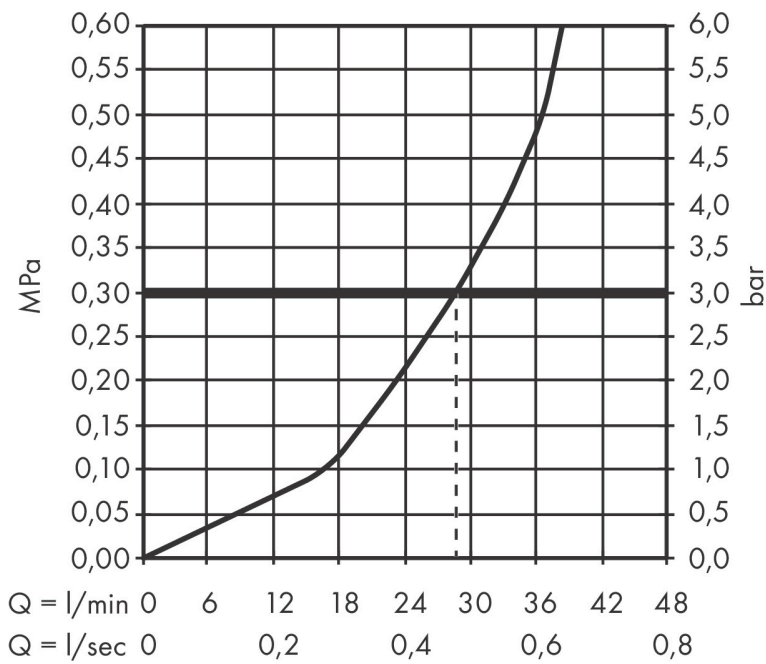

Varumärke	hansgrohe
Art. Namn	DuoTurn Q Blandare för inbyggnad 1 funktion
Art. Nr.	75614000
RSK-nr.	8295792
Ytsikt	Krom
Pos	1

Produktbild

Funktioner

- volymkontroll för 1 funktion
- maximal flödesmängd vid 3 bar: 29,5 l/min
- maximal flödesmängd vid 1 bar: 15 l/min
- keramisk tätning för temperaturreglering, 1/2" keramisk avstängningsventil
- ljudklass: I
- flödesklass: B
- platt rosett för mer utrymme i duschen
- enkel installation tack vare förmonterat funktionsblock
- handtagen är alltid på samma höjd oberoende av inbyggnadsdelens monteringsdjup
- rosetten kan justeras med +/- 3°
- material rosett: plast
- material grepp: metall
- blandaren levereras med knapp handdusch
- anslutningstyp: inbyggnadsdel iBox universal 2 (# 01500180)

Ritning

Teknologi

Cerifikat

Koder/standarder

- STA 1486

Varumärke hansgrohe
 Art. Namn **DuoTurn Q** Blandare för inbyggnad 1 funktion
 Art. Nr. 75614000
 RSK-nr. 8295792
 Ytskikt Krom
 Pos 1

Flödesdiagram

Varumärke	hansgrohe
Art. Namn	DuoTurn Q Blandare för inbyggnad 1 funktion
Art. Nr.	75614000
RSK-nr.	8295792
Ytskikt	Krom
Pos	1

Reservdelsritning för byggnadsår: >09/23

Varumärke hansgrohe
 Art. Namn **DuoTurn Q** Blandare för inbyggnad 1 funktion
 Art. Nr. 75614000
 RSK-nr. 8295792
 Ytskikt Krom
 Pos 1

Reservdelstlista för byggnadsår: >09/23