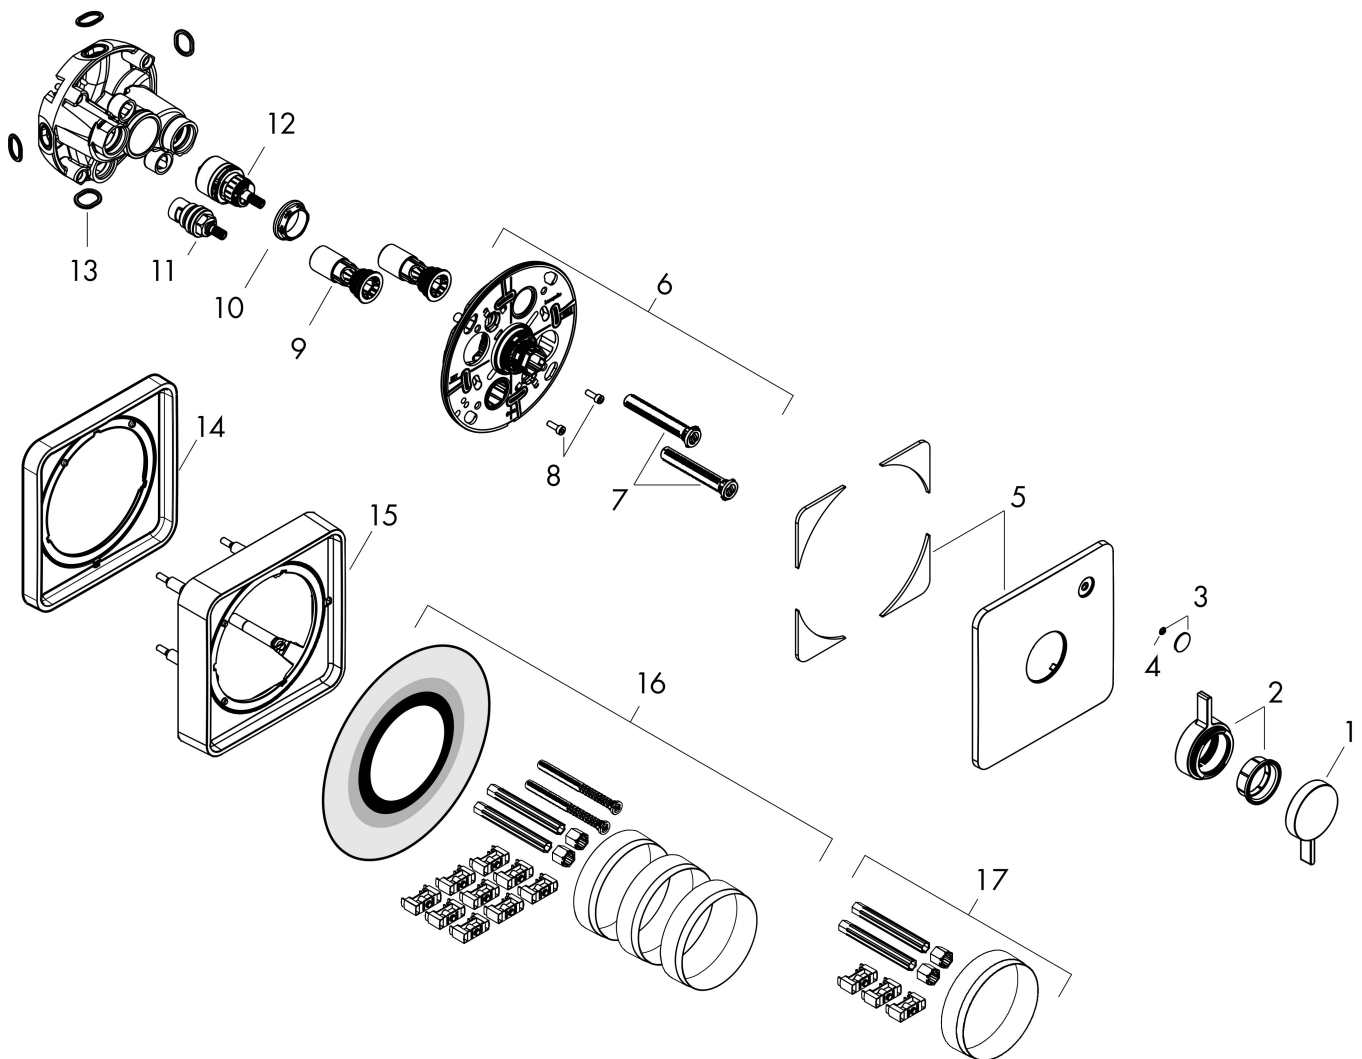

Varumärke	hansgrohe
Art. Namn	DuoTurn Q Blandare för inbyggnad 1 funktion
Art. Nr.	75614000
RSK-nr.	8295792
Ytsikt	Krom
Pos	1

Produktbild

Funktioner

- volymkontroll för 1 funktion
- maximal flödesmängd vid 3 bar: 29,5 l/min
- maximal flödesmängd vid 1 bar: 15 l/min
- keramisk tätning för temperaturreglering, 1/2" keramisk avstängningsventil
- ljudklass: I
- flödesklass: B
- platt rosett för mer utrymme i duschen
- enkel installation tack vare förmonterat funktionsblock
- handtagen är alltid på samma höjd oberoende av inbyggnadsdelens monteringsdjup
- rosetten kan justeras med +/- 3°
- material rosett: plast
- material grepp: metall
- blandaren levereras med knapp handdusch
- anslutningstyp: inbyggnadsdel iBox universal 2 (# 01500180)

Ritning

Teknologi

Cerifikat

Koder/standarder

- STA 1486

Varumärke hansgrohe
 Art. Namn **DuoTurn Q** Blandare för inbyggnad 1 funktion
 Art. Nr. 75614000
 RSK-nr. 8295792
 Ytskikt Krom
 Pos 1

Flödesdiagram

Varumärke	hansgrohe
Art. Namn	DuoTurn Q Blandare för inbyggnad 1 funktion
Art. Nr.	75614000
RSK-nr.	8295792
Ytskikt	Krom
Pos	1

Reservdelsritning för byggnadsår: >09/23

Varumärke hansgrohe
 Art. Namn **DuoTurn Q** Blandare för inbyggnad 1 funktion
 Art. Nr. 75614000
 RSK-nr. 8295792
 Ytskikt Krom
 Pos 1

Reservdelstlista för byggnadsår: >09/23

Pos.	Beskrivning	Art.nr.
1	Grepp	94913000
2	ventilgrepp	94914000
3	Symbol On/Off	94926000
4	O-ring 3,1x1,6	94927000
5	Rosett	94907000
6	null	94918000
7	Kompensationsset	94930000
8	Cylinderskruv M4x12	94929000
9	serviceenhet	94928000
10	Mutter	98913000
11	Avstängningsventil högerstängande	94009000
12	Kartusch kpl.	98303000
13	O-ring 16x2,5	98134000
14	Förlängare 5 mm	13613000
15	Förlängare 22 mm	13618000
16	Förlängare 25 - 75 mm	13632000
17	Förlängare 25 mm	13638000
a	inbyggnadsdel	01500180
b	Adapterset	13588000