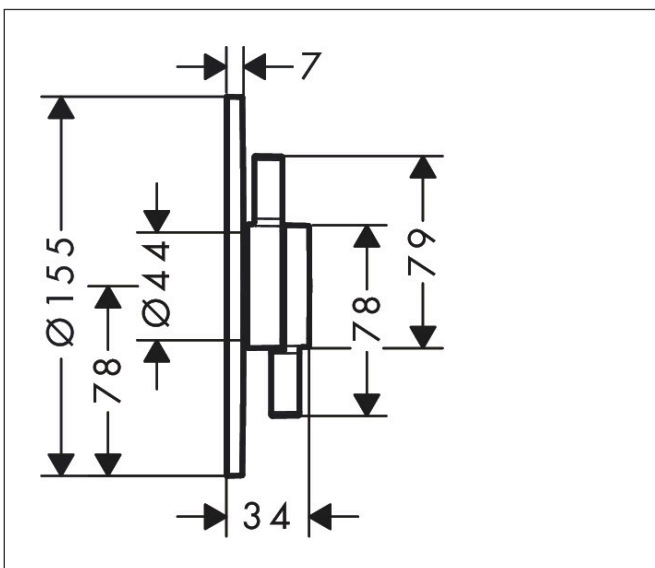

Varumärke	hansgrohe
Art. Namn	DuoTurn S Blandare för inbyggnad 1 funktion
Art. Nr.	75618000
RSK-nr.	8295794
Ytsikt	Krom
Pos	1

Produktbild

Funktioner

- volymkontroll för 1 funktion
- maximal flödesmängd vid 3 bar: 29,5 l/min
- maximal flödesmängd vid 1 bar: 15 l/min
- keramisk tätning för temperaturreglering, 1/2" keramisk avstängningsventil
- ljudklass: I
- flödesklass: B
- platt rosett för mer utrymme i duschen
- enkel installation tack vare förmonterat funktionsblock
- handtagen är alltid på samma höjd oberoende av inbyggnadsdelens monteringsdjup
- rosetten kan justeras med +/- 3°
- material rosett: plast
- material grepp: metall
- blandaren levereras med knapp handdusch
- anslutningstyp: inbyggnadsdel iBox universal 2 (# 01500180)

Ritning

Teknologi

Certifikat

Koder/standarder

- STA 1486

Varumärke hansgrohe
 Art. Namn **DuoTurn S** Blandare för inbyggnad 1 funktion
 Art. Nr. 75618000
 RSK-nr. 8295794
 Ytskikt Krom
 Pos 1

Flödesdiagram

Varumärke	hansgrohe
Art. Namn	DuoTurn S Blandare för inbyggnad 1 funktion
Art. Nr.	75618000
RSK-nr.	8295794
Ytskikt	Krom
Pos	1

Reservdelsritning för byggnadsår: >09/23

Varumärke hansgrohe
 Art. Namn **DuoTurn S** Blandare för inbyggnad 1 funktion
 Art. Nr. 75618000
 RSK-nr. 8295794
 Ytskikt Krom
 Pos 1

Reservdelslista för byggnadsår: >09/23

Pos.	Beskrivning	Art.nr.
1	Grepp	94913000
2	ventilgrepp	94914000
3	Symbol On/Off	94926000
4	O-ring 3,1x1,6	94927000
5	Rosett	94923000
6	null	94918000
7	Kompensationsset	94930000
8	Cylinderskruv M4x12	94929000
9	serviceenhet	94928000
10	Mutter	98913000
11	Avstängningsventil högerstängande	94009000
12	Kartusch kpl.	98303000
13	O-ring 16x2,5	98134000
14	Förlängare 5 mm	13614000
15	Förlängare 22 mm	13624000
16	Förlängare 25 - 75 mm	13632000
17	Förlängare 25 mm	13638000
a	inbyggnadsdel	01500180
b	Adapterset	13588000