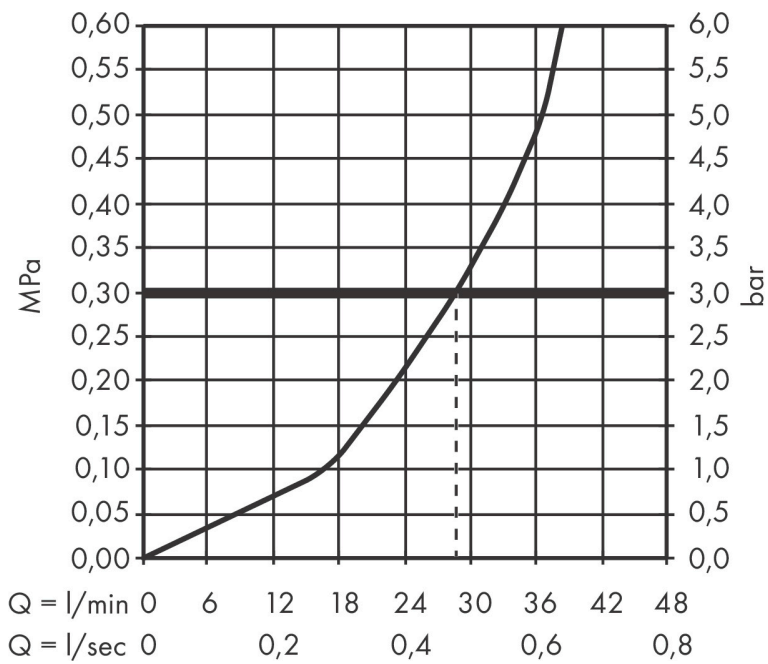

Varumärke	hansgrohe
Art. Namn	DuoTurn S Blandare för inbyggnad 1 funktion
Art. Nr.	75618000
RSK-nr.	8295794
Ytsikt	Krom
Pos	1

Produktbild

Funktioner

- volymkontroll för 1 funktion
- maximal flödesmängd vid 3 bar: 29,5 l/min
- maximal flödesmängd vid 1 bar: 15 l/min
- keramisk tätning för temperaturreglering, 1/2" keramisk avstängningsventil
- ljudklass: I
- flödesklass: B
- platt rosett för mer utrymme i duschen
- enkel installation tack vare förmonterat funktionsblock
- handtagen är alltid på samma höjd oberoende av inbyggnadsdelens monteringsdjup
- rosetten kan justeras med +/- 3°
- material rosett: plast
- material grepp: metall
- blandaren levereras med knapp handdusch
- anslutningstyp: inbyggnadsdel iBox universal 2 (# 01500180)

Ritning

Teknologi

Certifikat

Koder/standarder

- STA 1486

Varumärke hansgrohe
 Art. Namn **DuoTurn S** Blandare för inbyggnad 1 funktion
 Art. Nr. 75618000
 RSK-nr. 8295794
 Ytskikt Krom
 Pos 1

Flödesdiagram

Varumärke	hansgrohe
Art. Namn	DuoTurn S Blandare för inbyggnad 1 funktion
Art. Nr.	75618000
RSK-nr.	8295794
Ytskikt	Krom
Pos	1

Reservdelsritning för byggnadsår: >09/23

Varumärke hansgrohe
 Art. Namn **DuoTurn S** Blandare för inbyggnad 1 funktion
 Art. Nr. 75618000
 RSK-nr. 8295794
 Ytskikt Krom
 Pos 1