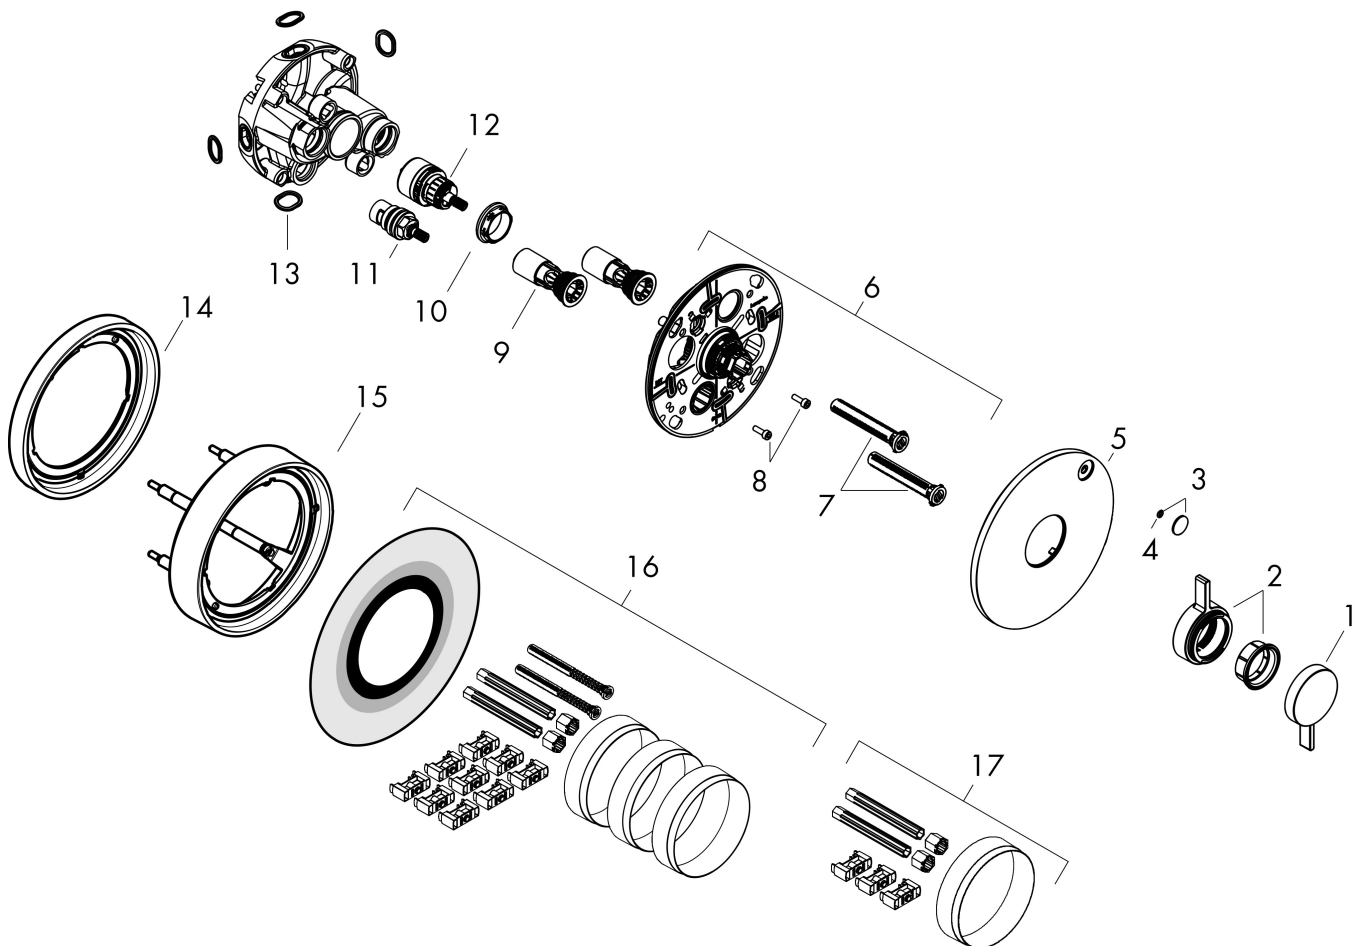

Varumärke	hansgrohe
Art. Namn	DuoTurn S Blandare för inbyggnad 1 funktion
Art. Nr.	75618000
RSK-nr.	8295794
Ytsikt	Krom
Pos	1

Produktbild

Funktioner

- volymkontroll för 1 funktion
- maximal flödesmängd vid 3 bar: 29,5 l/min
- maximal flödesmängd vid 1 bar: 15 l/min
- keramisk tätning för temperaturreglering, 1/2" keramisk avstängningsventil
- ljudklass: I
- flödesklass: B
- platt rosett för mer utrymme i duschen
- enkel installation tack vare förmonterat funktionsblock
- handtagen är alltid på samma höjd oberoende av inbyggnadsdelens monteringsdjup
- rosetten kan justeras med +/- 3°
- material rosett: plast
- material grepp: metall
- blandaren levereras med knapp handdusch
- anslutningstyp: inbyggnadsdel iBox universal 2 (# 01500180)

Ritning

Teknologi

Certifikat

Koder/standarder

- STA 1486

Varumärke hansgrohe
 Art. Namn **DuoTurn S** Blandare för inbyggnad 1 funktion
 Art. Nr. 75618000
 RSK-nr. 8295794
 Ytskikt Krom
 Pos 1

Flödesdiagram

Varumärke	hansgrohe
Art. Namn	DuoTurn S Blandare för inbyggnad 1 funktion
Art. Nr.	75618000
RSK-nr.	8295794
Ytskikt	Krom
Pos	1

Reservdelsritning för byggnadsår: >09/23

Varumärke hansgrohe
 Art. Namn **DuoTurn S** Blandare för inbyggnad 1 funktion
 Art. Nr. 75618000
 RSK-nr. 8295794
 Ytskikt Krom
 Pos 1

Reservdelslista för byggnadsår: >09/23

Pos.	Beskrivning	Art.nr.
1	Grepp	94913000
2	ventilgrepp	94914000
3	Symbol On/Off	94926000
4	O-ring 3,1x1,6	94927000
5	Rosett	94923000
6	null	94918000
7	Kompensationsset	94930000
8	Cylinderskruv M4x12	94929000
9	serviceenhet	94928000
10	Mutter	98913000
11	Avstängningsventil högerstängande	94009000
12	Kartusch kpl.	98303000
13	O-ring 16x2,5	98134000
14	Förlängare 5 mm	13614000
15	Förlängare 22 mm	13624000
16	Förlängare 25 - 75 mm	13632000
17	Förlängare 25 mm	13638000
a	inbyggnadsdel	01500180
b	Adapterset	13588000