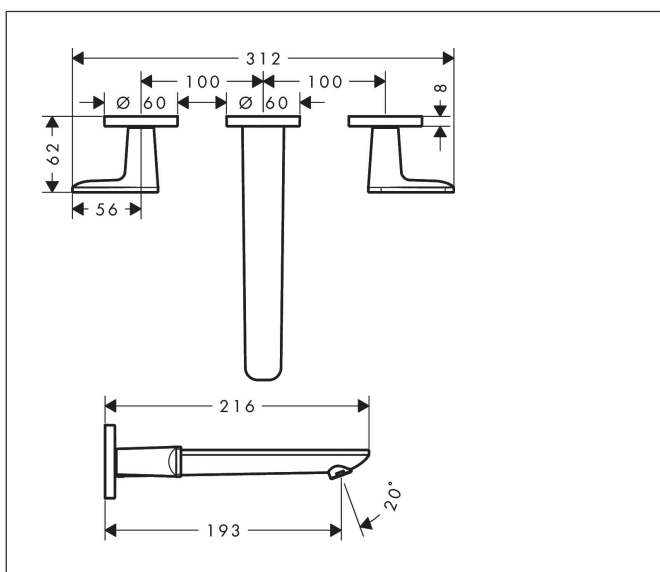

Ritning

Teknologi

Certifikat

Koder/standarder

- STA 1420