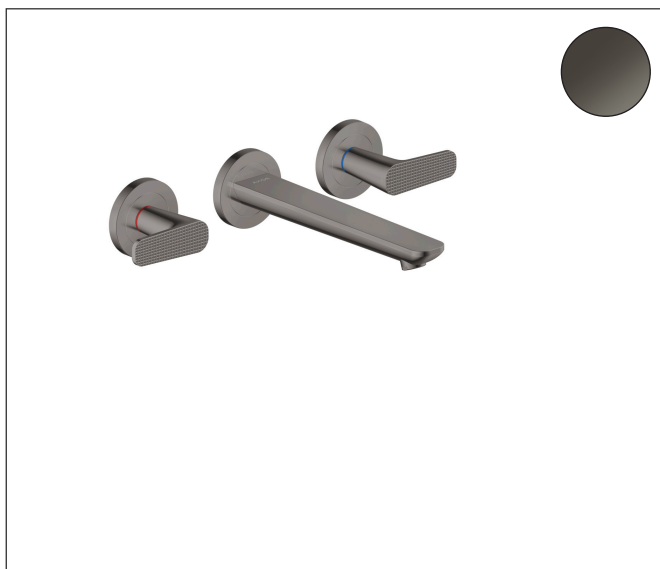

Varumärke	AXOR
Art. Namn	<b>AXOR Citterio C</b> 3-håls tvättställsblandare 195mm för inbyggnad i vägg - cubic cut
Art. Nr.	49071330
RSK-nr.	8295822
Ytskikt	Polerad svart krom PVD
Pos	1

## Produktbild

## Funktioner

- består av: 3-håls tvättställsblandare för inbyggnad i vägg, bottenventil
- överhäng: 193 mm
- handtagsvariant: spakhandtag
- stråltyp: normalstråle
- maximal flödesmängd vid 3 bar: 5 l/min
- med avstängningsventiler varmt/kallt 90°
- öppen bottenventil
- ljudklass: I
- flödesklass: O
- EU taxonomy: max. 6 l/min - Substantial Contribution (SC) möjligt
- LEED: 35 % reduktion - max. 5,4 l/min
- BREEAM: nivå 2 - max. 7,5 l/min

## Flödesdiagram

Varumärke	AXOR
Art. Namn	<b>AXOR Citterio C</b> 3-håls tvättställsblandare 195mm för inbyggnad i vägg - cubic cut
Art. Nr.	49071330
RSK-nr.	8295822
Ytskikt	Polerad svart krom PVD
Pos	1