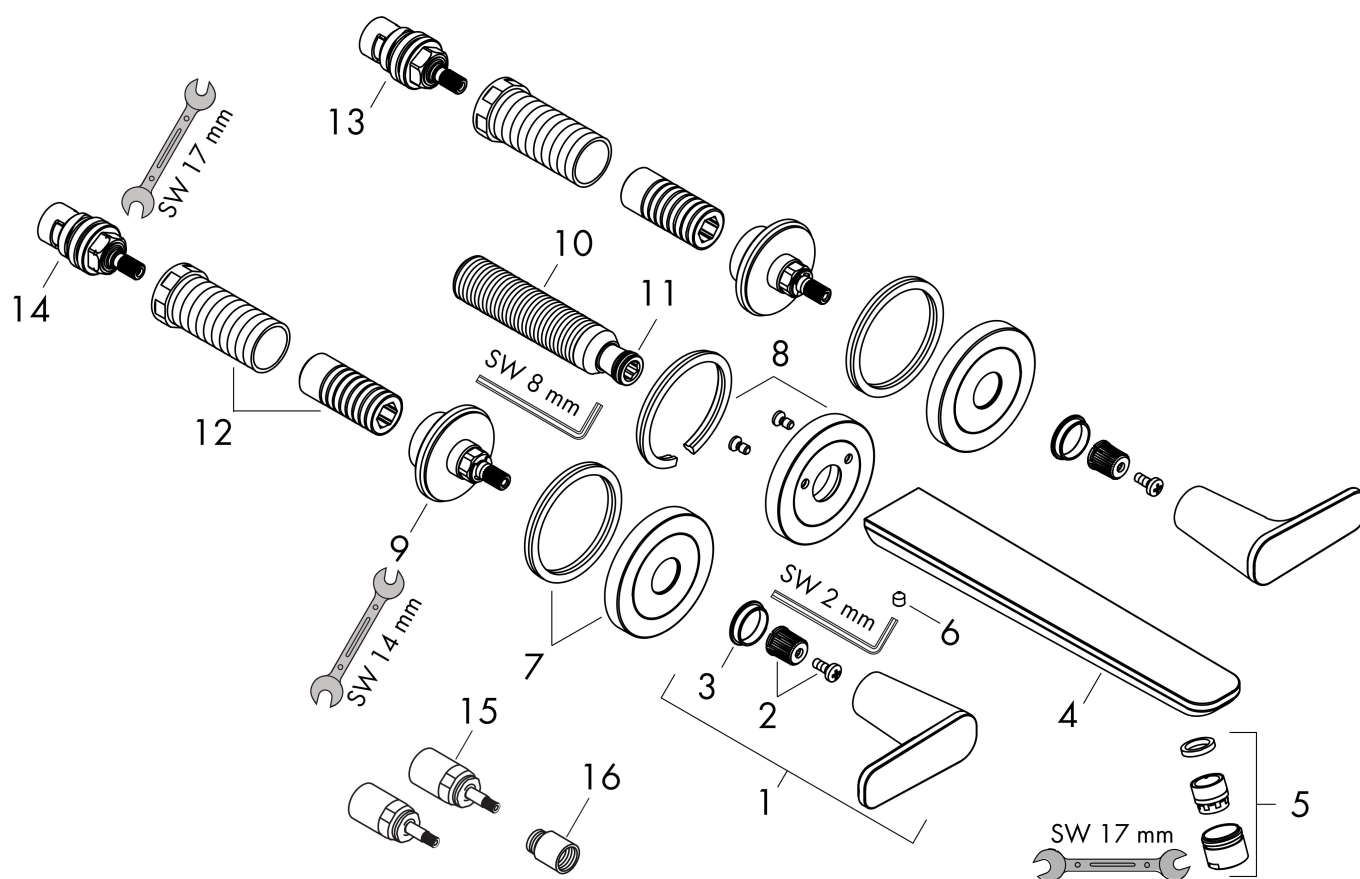

Varumärke	AXOR
Art. Namn	AXOR Citterio C 3-håls tvättställsblandare 195mm för inbyggnad i vägg - cubic cut
Art. Nr.	49071330
RSK-nr.	8295822
Ytskikt	Polerad svart krom PVD
Pos	1

Reservdelsritning för byggnadsår: >06/24