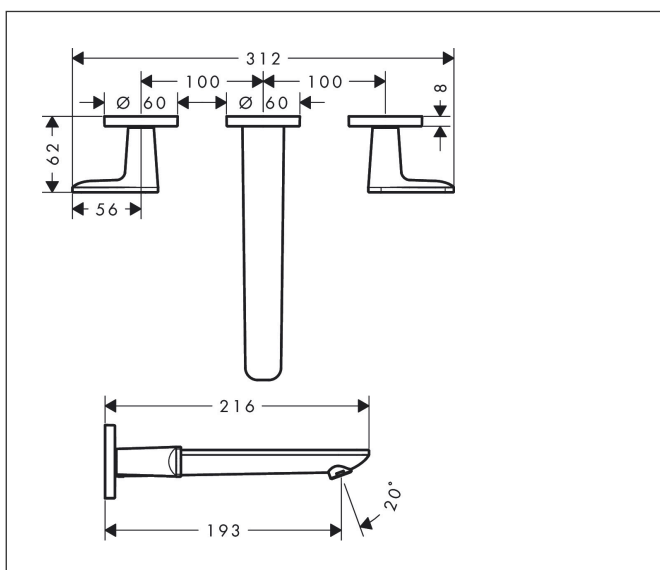

Varumärke	AXOR
Art. Namn	AXOR Citterio C 3-håls tvättställsblandare 195mm för inbyggnad i vägg - cubic cut
Art. Nr.	49071670
RSK-nr.	8295824
Ytsikt	Matt svart
Pos	1

Produktbild

Funktioner

- består av: 3-håls tvättställsblandare för inbyggnad i vägg, bottenventil
- överhäng: 193 mm
- handtagsvariant: spakhandtag
- stråltyp: normalstråle
- maximal flödesmängd vid 3 bar: 5 l/min
- med avstängningsventiler varmt/kallt 90°
- öppen bottenventil
- ljudklass: I
- flödesklass: O
- EU taxonomy: max. 6 l/min - Substantial Contribution (SC) möjligt
- LEED: 35 % reduktion - max. 5,4 l/min
- BREEAM: nivå 2 - max. 7,5 l/min

Ritning

Teknologi

Certifikat

Koder/standarder

- STA 1420

Varumärke AXOR
 Art. Namn **AXOR Citterio C** 3-håls tvättställsblandare 195mm för inbyggnad i vägg - cubic cut
 Art. Nr. 49071670
 RSK-nr. 8295824
 Ytsikt Matt svart
 Pos 1

Flödesdiagram

Varumärke	AXOR
Art. Namn	AXOR Citterio C 3-håls tvättställsblandare 195mm för inbyggnad i vägg - cubic cut
Art. Nr.	49071670
RSK-nr.	8295824
Ytskikt	Matt svart
Pos	1

Reservdelsritning för byggnadsår: >06/24

Varumärke	AXOR
Art. Namn	AXOR Citterio C 3-håls tvättställsblandare 195mm för inbyggnad i vägg - cubic cut
Art. Nr.	49071670
RSK-nr.	8295824
Ytskikt	Matt svart
Pos	1

Reservdelslista för byggnadsår: >06/24