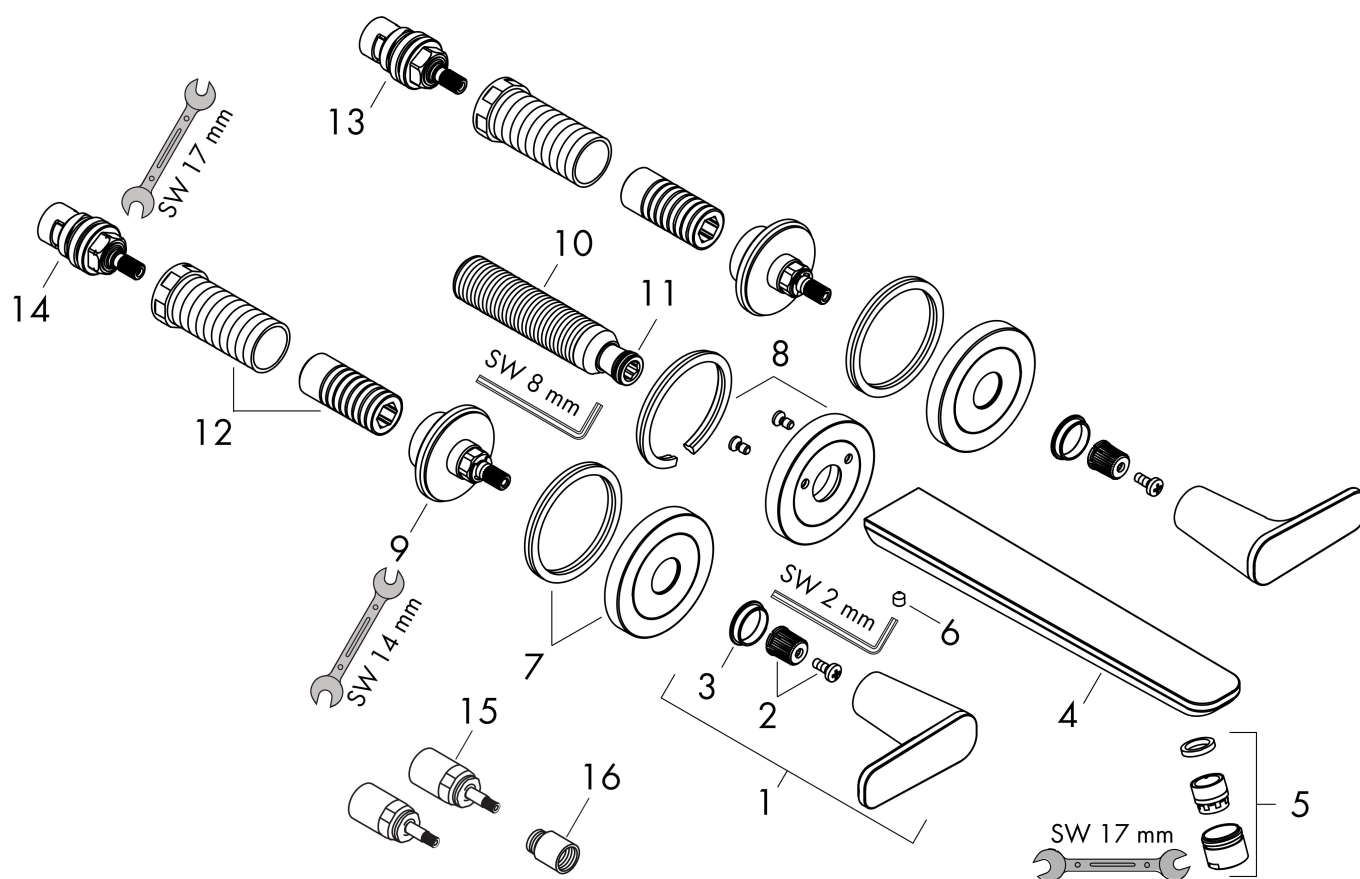

Varumärke	AXOR
Art. Namn	AXOR Citterio C 3-håls tvättställsblandare 195mm för inbyggnad i vägg - cubic cut
Art. Nr.	49071670
RSK-nr.	8295824
Ytsikt	Matt svart
Pos	1

Produktbild

Funktioner

- består av: 3-håls tvättställsblandare för inbyggnad i vägg, bottenventil
- överhäng: 193 mm
- handtagsvariant: spakhandtag
- stråltyp: normalstråle
- maximal flödesmängd vid 3 bar: 5 l/min
- med avstängningsventiler varmt/kallt 90°
- öppen bottenventil
- ljudklass: I
- flödesklass: O
- EU taxonomy: max. 6 l/min - Substantial Contribution (SC) möjligt
- LEED: 35 % reduktion - max. 5,4 l/min
- BREEAM: nivå 2 - max. 7,5 l/min

Ritning

Teknologi

Certifikat

Koder/standarder

- STA 1420

Varumärke AXOR
 Art. Namn **AXOR Citterio C** 3-håls tvättställsblandare 195mm för inbyggnad i vägg - cubic cut
 Art. Nr. 49071670
 RSK-nr. 8295824
 Ytsikt Matt svart
 Pos 1

Flödesdiagram

Varumärke	AXOR
Art. Namn	AXOR Citterio C 3-håls tvättställsblandare 195mm för inbyggnad i vägg - cubic cut
Art. Nr.	49071670
RSK-nr.	8295824
Ytskikt	Matt svart
Pos	1

Reservdelsritning för byggnadsår: >06/24

Varumärke	AXOR
Art. Namn	AXOR Citterio C 3-håls tvättställsblandare 195mm för inbyggnad i vägg - cubic cut
Art. Nr.	49071670
RSK-nr.	8295824
Ytskikt	Matt svart
Pos	1

Reservdelslista för byggnadsår: >06/24