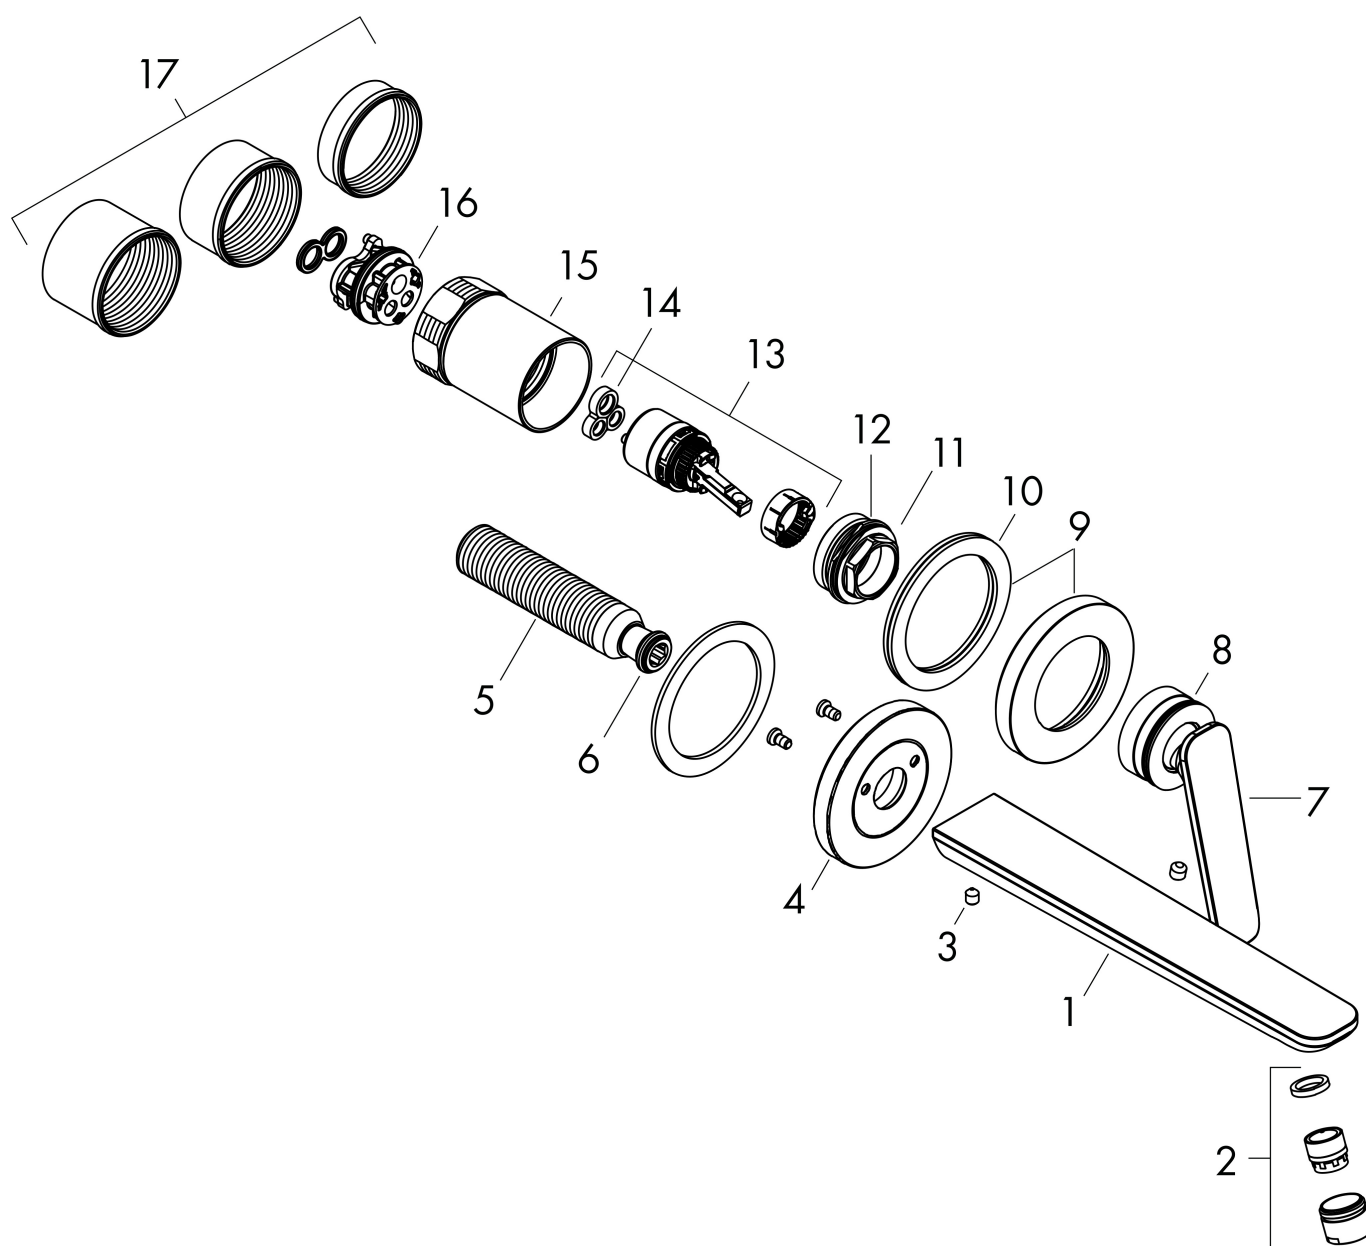

Varumärke	AXOR
Art. Namn	AXOR Citterio C 1-grepps tvättställsblandare 195mm för inbyggnad i vägg
Art. Nr.	49110140
RSK-nr.	8295830
Ytskikt	Borstad brons PVD
Pos	1

Reservdelsritning för byggnadsår: >06/24