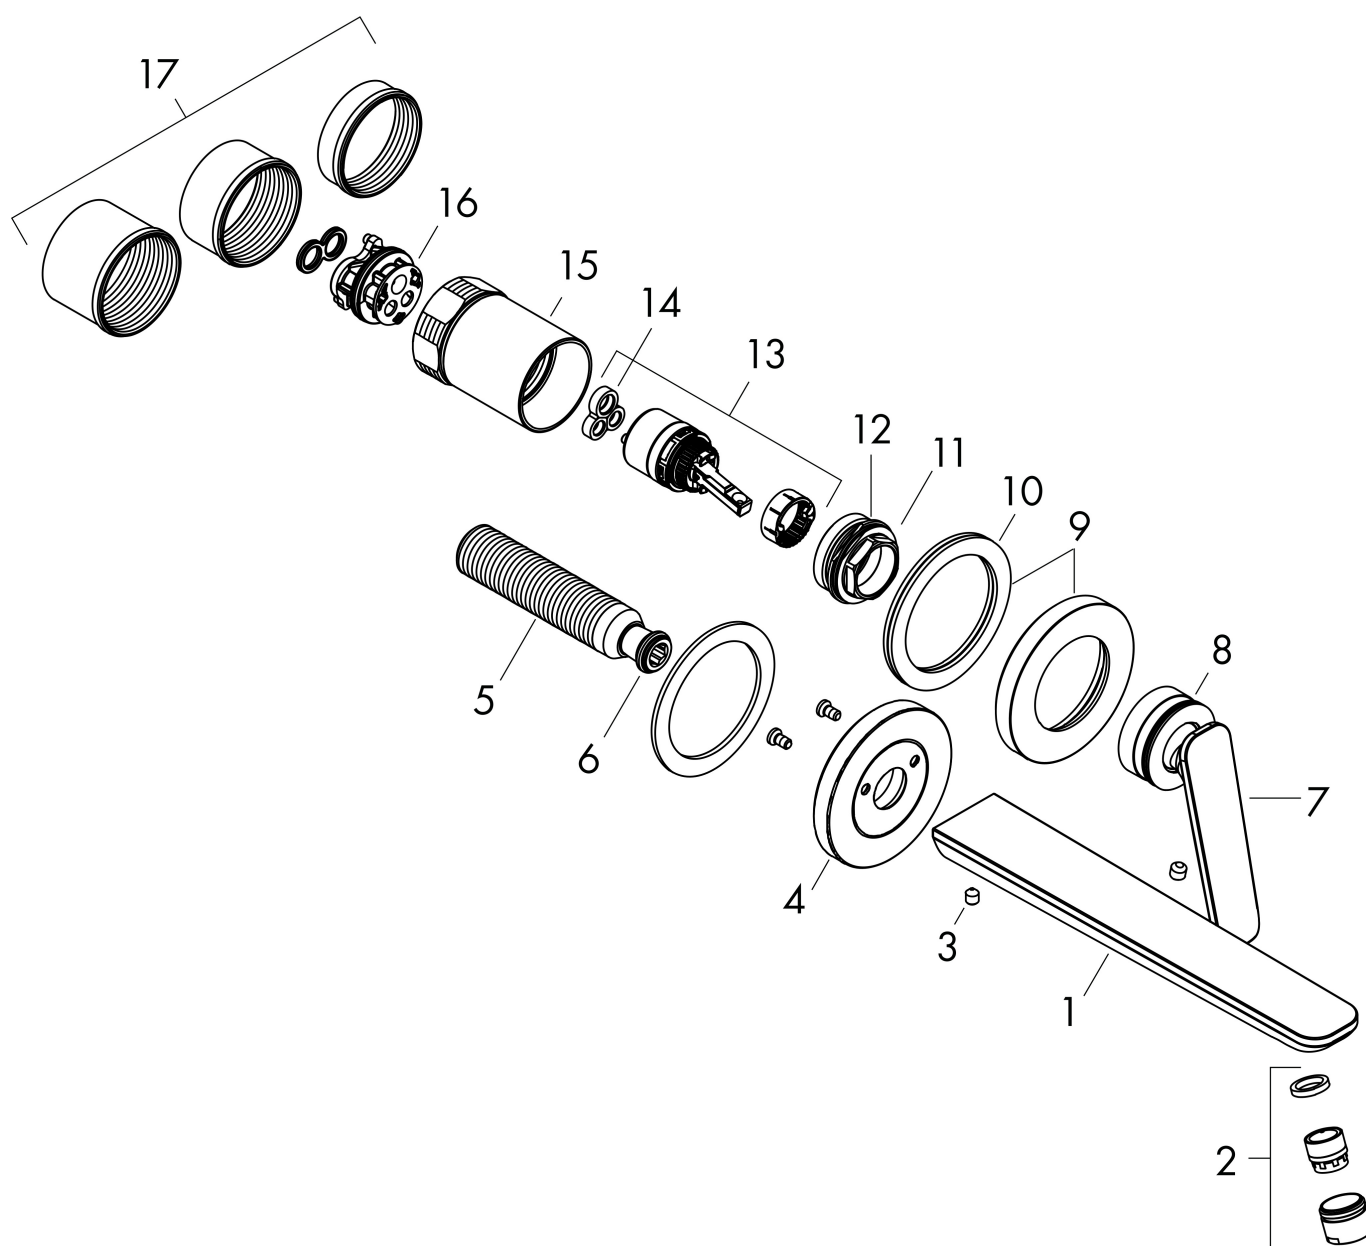

Varumärke	AXOR
Art. Namn	AXOR Citterio C 1-grepps tvättställsblandare 195mm för inbyggnad i vägg
Art. Nr.	49110250
RSK-nr.	8295831
Ytskikt	Borstad guld-optik PVD
Pos	1

Produktbild

Funktioner

- består av: 1-grepps tvättställsblandare för inbyggnad i vägg, bottenventil
- överhäng: 193 mm
- handtagsvariant: spakhandtag
- stråltyp: normalstråle
- maximal flödesmängd vid 3 bar: 5 l/min
- keramisk avstängning
- öppen bottenventil
- handtaget kan placeras till höger eller vänster, beroende på inbyggnadsdelens montering
- ljudklass: II
- flödesklass: O
- EU taxonomy: max. 6 l/min - Substantial Contribution (SC) möjligt
- LEED: 35 % reduktion - max. 5,4 l/min
- BREEAM: nivå 2 - max. 7,5 l/min

Ritning

Teknologi

Certifikat

Koder/standarder

- STA 1557

Varumärke AXOR
 Art. Namn **AXOR Citterio C** 1-grepps tvättställsblandare 195mm för inbyggnad i vägg
 Art. Nr. 49110250
 RSK-nr. 8295831
 Ytskikt Borstad guld-optik PVD
 Pos 1

Flödesdiagram

Varumärke	AXOR
Art. Namn	AXOR Citterio C 1-grepps tvättställsblandare 195mm för inbyggnad i vägg
Art. Nr.	49110250
RSK-nr.	8295831
Ytskikt	Borstad guld-optik PVD
Pos	1

Reservdelsritning för byggnadsår: >06/24

Pos.	Beskrivning	Art.nr.
1	Pip kpl.	87789250
2	Luftblandare M18x1 (5 l/min)	95384250
3	null	94810000
4	Rosett till pip	87790250
5	Anslutningsnippel G½	98933000
6	O-ring 11x2	98127000
7	Grepp	87787250
8	O-ring 33x1,5	98164000
9	Rosett till grepp	96909250
10	null	97600000
11	Mutter	92926000
12	O-ring 30x1,5	98433000
13	Kartusch kpl.	92900000
14	Tätning	93383000
15	hylsa	93373250
16	O-ring 26x2	98147000
17	Skruvhylsor set	97971000
a	Förlängare 25 mm	13586000
b	Avlöppsventil	51301250