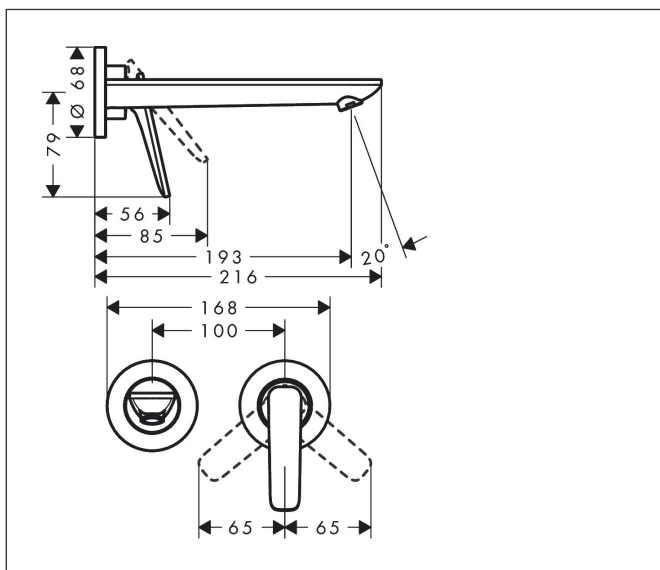

Varumärke	AXOR
Art. Namn	AXOR Citterio C 1-grepps tvättställsblandare 195mm för inbyggnad i vägg
Art. Nr.	49110250
RSK-nr.	8295831
Ytskikt	Borstad guld-optik PVD
Pos	1

Produktbild

Funktioner

- består av: 1-grepps tvättställsblandare för inbyggnad i vägg, bottenventil
- överhäng: 193 mm
- handtagsvariant: spakhandtag
- stråltyp: normalstråle
- maximal flödesmängd vid 3 bar: 5 l/min
- keramisk avstängning
- öppen bottenventil
- handtaget kan placeras till höger eller vänster, beroende på inbyggnadsdelens montering
- ljudklass: II
- flödesklass: O
- EU taxonomy: max. 6 l/min - Substantial Contribution (SC) möjligt
- LEED: 35 % reduktion - max. 5,4 l/min
- BREEAM: nivå 2 - max. 7,5 l/min

Ritning

Teknologi

Certifikat

Koder/standarder

- STA 1557

Varumärke AXOR
 Art. Namn **AXOR Citterio C** 1-grepps tvättställsblandare 195mm för inbyggnad i vägg
 Art. Nr. 49110250
 RSK-nr. 8295831
 Ytskikt Borstad guld-optik PVD
 Pos 1

Flödesdiagram

Varumärke	AXOR
Art. Namn	AXOR Citterio C 1-grepps tvättställsblandare 195mm för inbyggnad i vägg
Art. Nr.	49110250
RSK-nr.	8295831
Ytskikt	Borstad guld-optik PVD
Pos	1

Reservdelsritning för byggnadsår: >06/24