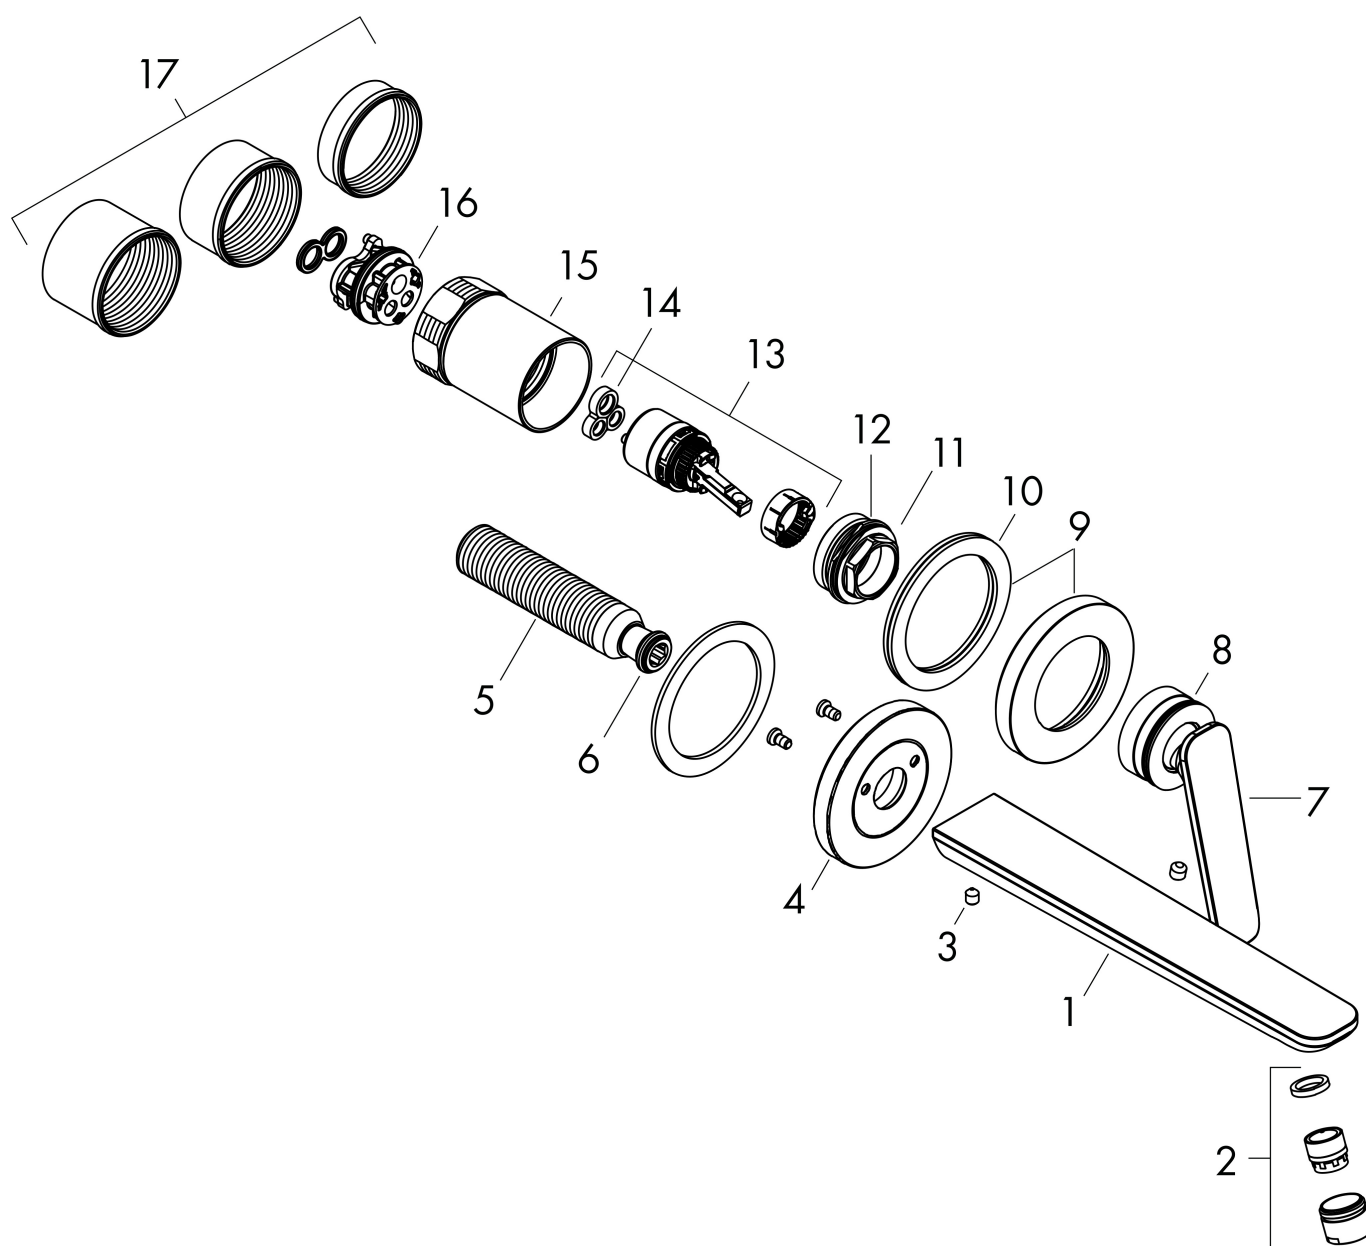

Varumärke	AXOR
Art. Namn	AXOR Citterio C 1-grepps tvättställsblandare 195mm för inbyggnad i vägg
Art. Nr.	49110300
RSK-nr.	8295832
Ytskikt	Polerad rödguld PVD
Pos	1

Reservdelsritning för byggnadsår: >06/24