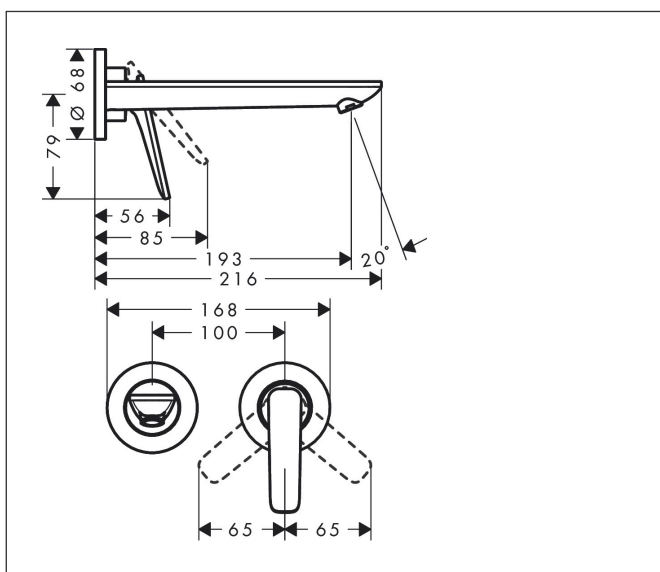

Varumärke	AXOR
Art. Namn	AXOR Citterio C 1-grepps tvättställsblandare 195mm för inbyggnad i vägg
Art. Nr.	49110330
RSK-nr.	8295834
Ytskikt	Polerad svart krom PVD
Pos	1

Produktbild

Funktioner

- består av: 1-grepps tvättställsblandare för inbyggnad i vägg, bottenventil
- överhäng: 193 mm
- handtagsvariant: spakhandtag
- stråltyp: normalstråle
- maximal flödesmängd vid 3 bar: 5 l/min
- keramisk avstängning
- öppen bottenventil
- handtaget kan placeras till höger eller vänster, beroende på inbyggnadsdelens montering
- ljudklass: II
- flödesklass: O
- EU taxonomy: max. 6 l/min - Substantial Contribution (SC) möjligt
- LEED: 35 % reduktion - max. 5,4 l/min
- BREEAM: nivå 2 - max. 7,5 l/min

Ritning

Koder/standarder

- STA 1557

Teknologi

Certifikat

Varumärke AXOR
 Art. Namn **AXOR Citterio C** 1-grepps tvättställsblandare 195mm för inbyggnad i vägg
 Art. Nr. 49110330
 RSK-nr. 8295834
 Ytskikt Polerad svart krom PVD
 Pos 1

Flödesdiagram

Varumärke	AXOR
Art. Namn	AXOR Citterio C 1-grepps tvättställsblandare 195mm för inbyggnad i vägg
Art. Nr.	49110330
RSK-nr.	8295834
Ytskikt	Polerad svart krom PVD
Pos	1

Reservdelsritning för byggnadsår: >06/24

Varumärke	AXOR
Art. Namn	AXOR Citterio C 1-grepps tvättställsblandare 195mm för inbyggnad i vägg
Art. Nr.	49110330
RSK-nr.	8295834
Ytskikt	Polerad svart krom PVD
Pos	1

Reservdelslista för byggnadsår: >06/24