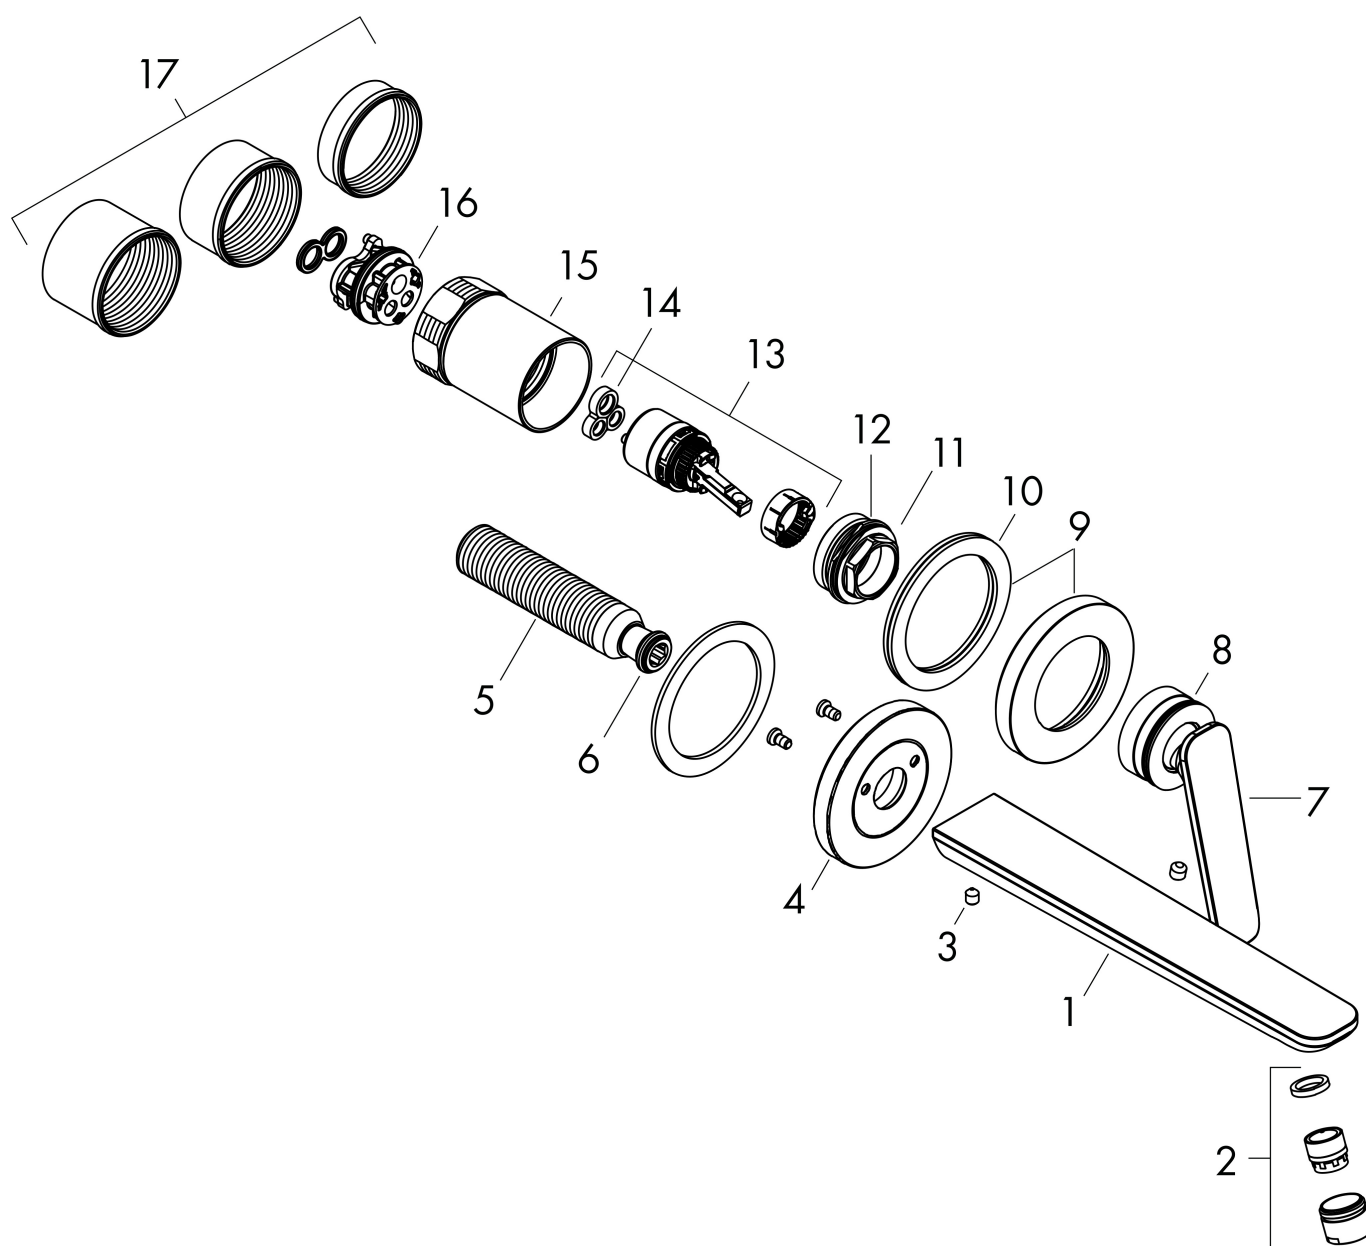

Varumärke	AXOR
Art. Namn	AXOR Citterio C 1-grepps tvättställsblandare 195mm för inbyggnad i vägg
Art. Nr.	49110330
RSK-nr.	8295834
Ytskikt	Polerad svart krom PVD
Pos	1

Produktbild

Funktioner

- består av: 1-grepps tvättställsblandare för inbyggnad i vägg, bottenventil
- överhäng: 193 mm
- handtagsvariant: spakhandtag
- stråltyp: normalstråle
- maximal flödesmängd vid 3 bar: 5 l/min
- keramisk avstängning
- öppen bottenventil
- handtaget kan placeras till höger eller vänster, beroende på inbyggnadsdelens montering
- ljudklass: II
- flödesklass: O
- EU taxonomy: max. 6 l/min - Substantial Contribution (SC) möjligt
- LEED: 35 % reduktion - max. 5,4 l/min
- BREEAM: nivå 2 - max. 7,5 l/min

Ritning

Koder/standarder

- STA 1557

Teknologi

Certifikat

Varumärke AXOR
 Art. Namn **AXOR Citterio C** 1-grepps tvättställsblandare 195mm för inbyggnad i vägg
 Art. Nr. 49110330
 RSK-nr. 8295834
 Ytskikt Polerad svart krom PVD
 Pos 1

Flödesdiagram

Varumärke	AXOR
Art. Namn	AXOR Citterio C 1-grepps tvättställsblandare 195mm för inbyggnad i vägg
Art. Nr.	49110330
RSK-nr.	8295834
Ytskikt	Polerad svart krom PVD
Pos	1

Reservdelsritning för byggnadsår: >06/24

Pos.	Beskrivning	Art.nr.
1	Pip kpl.	87789310
2	Luftblandare M18x1 (5 l/min)	95384310
3	null	94810000
4	Rosett till pip	87790310
5	Anslutningsnippel G½	98933000
6	O-ring 11x2	98127000
7	Grepp	87787310
8	O-ring 33x1,5	98164000
9	Rosett till grepp	96909310
10	null	97600000
11	Mutter	92926000
12	O-ring 30x1,5	98433000
13	Kartusch kpl.	92900000
14	Tätning	93383000
15	hylsa	93373310
16	O-ring 26x2	98147000
17	Skruvhylsor set	97971000
a	Förlängare 25 mm	13586000
b	Avlöppsventil	51301310