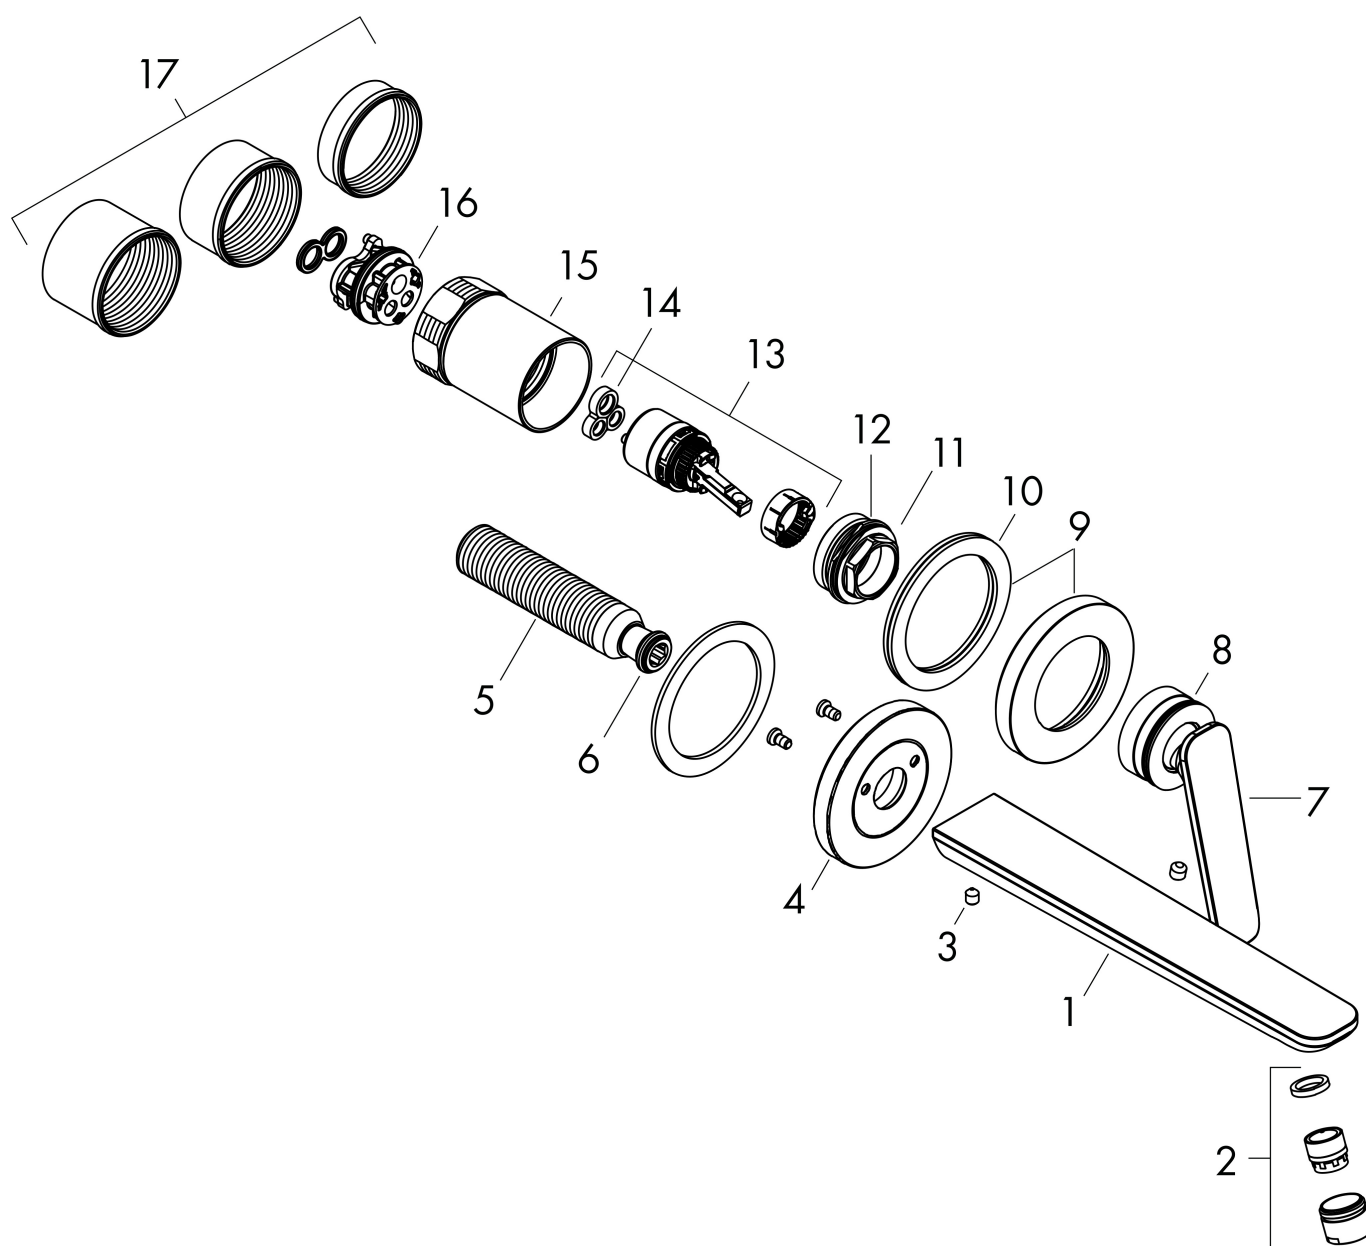

Varumärke	AXOR
Art. Namn	AXOR Citterio C 1-grepps tvättställsblandare 195mm för inbyggnad i vägg
Art. Nr.	49110340
RSK-nr.	8295835
Ytskikt	Borstad svart krom PVD
Pos	1

Produktbild

Funktioner

- består av: 1-grepps tvättställsblandare för inbyggnad i vägg, bottenventil
- överhäng: 193 mm
- handtagsvariant: spakhandtag
- stråltyp: normalstråle
- maximal flödesmängd vid 3 bar: 5 l/min
- keramisk avstängning
- öppen bottenventil
- handtaget kan placeras till höger eller vänster, beroende på inbyggnadsdelens montering
- ljudklass: II
- flödesklass: O
- EU taxonomy: max. 6 l/min - Substantial Contribution (SC) möjligt
- LEED: 35 % reduktion - max. 5,4 l/min
- BREEAM: nivå 2 - max. 7,5 l/min

Ritning

Koder/standarder

- STA 1557

Teknologi

Certifikat

Varumärke AXOR
Art. Namn **AXOR Citterio C** 1-grepps tvättställsblandare 195mm för inbyggnad i vägg
Art. Nr. 49110340
RSK-nr. 8295835
Ytskikt Borstad svart krom PVD
Pos 1

Flödesdiagram

Varumärke	AXOR
Art. Namn	AXOR Citterio C 1-grepps tvättställsblandare 195mm för inbyggnad i vägg
Art. Nr.	49110340
RSK-nr.	8295835
Ytskikt	Borstad svart krom PVD
Pos	1

Reservdelsritning för byggnadsår: >06/24

Pos.	Beskrivning	Art.nr.
1	Pip kpl.	87789330
2	Luftblandare M18x1 (5 l/min)	95384330
3	null	94810000
4	Rosett till pip	87790330
5	Anslutningsnippel G½	98933000
6	O-ring 11x2	98127000
7	Grepp	87787330
8	O-ring 33x1,5	98164000
9	Rosett till grepp	96909330
10	null	97600000
11	Mutter	92926000
12	O-ring 30x1,5	98433000
13	Kartusch kpl.	92900000
14	Tätning	93383000
15	hylsa	93373330
16	O-ring 26x2	98147000
17	Skruvhylsor set	97971000
a	Förlängare 25 mm	13586000
b	Avlöppsventil	51301330