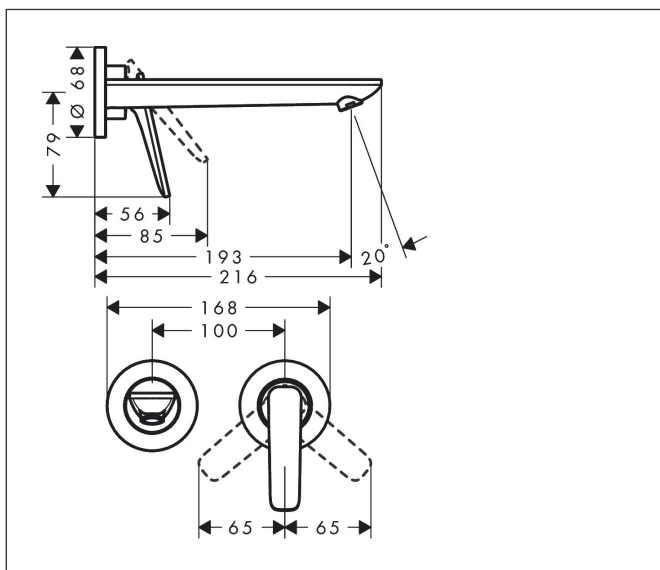

Varumärke	AXOR
Art. Namn	AXOR Citterio C 1-grepps tvättställsblandare 195mm för inbyggnad i vägg
Art. Nr.	49110340
RSK-nr.	8295835
Ytskikt	Borstad svart krom PVD
Pos	1

Produktbild

Funktioner

- består av: 1-grepps tvättställsblandare för inbyggnad i vägg, bottenventil
- överhäng: 193 mm
- handtagsvariant: spakhandtag
- stråltyp: normalstråle
- maximal flödesmängd vid 3 bar: 5 l/min
- keramisk avstängning
- öppen bottenventil
- handtaget kan placeras till höger eller vänster, beroende på inbyggnadsdelens montering
- ljudklass: II
- flödesklass: O
- EU taxonomy: max. 6 l/min - Substantial Contribution (SC) möjligt
- LEED: 35 % reduktion - max. 5,4 l/min
- BREEAM: nivå 2 - max. 7,5 l/min

Ritning

Koder/standarder

- STA 1557

Teknologi

Certifikat

Varumärke AXOR
Art. Namn **AXOR Citterio C** 1-grepps tvättställsblandare 195mm för inbyggnad i vägg
Art. Nr. 49110340
RSK-nr. 8295835
Ytskikt Borstad svart krom PVD
Pos 1

Flödesdiagram

Varumärke	AXOR
Art. Namn	AXOR Citterio C 1-grepps tvättställsblandare 195mm för inbyggnad i vägg
Art. Nr.	49110340
RSK-nr.	8295835
Ytskikt	Borstad svart krom PVD
Pos	1

Reservdelsritning för byggnadsår: >06/24