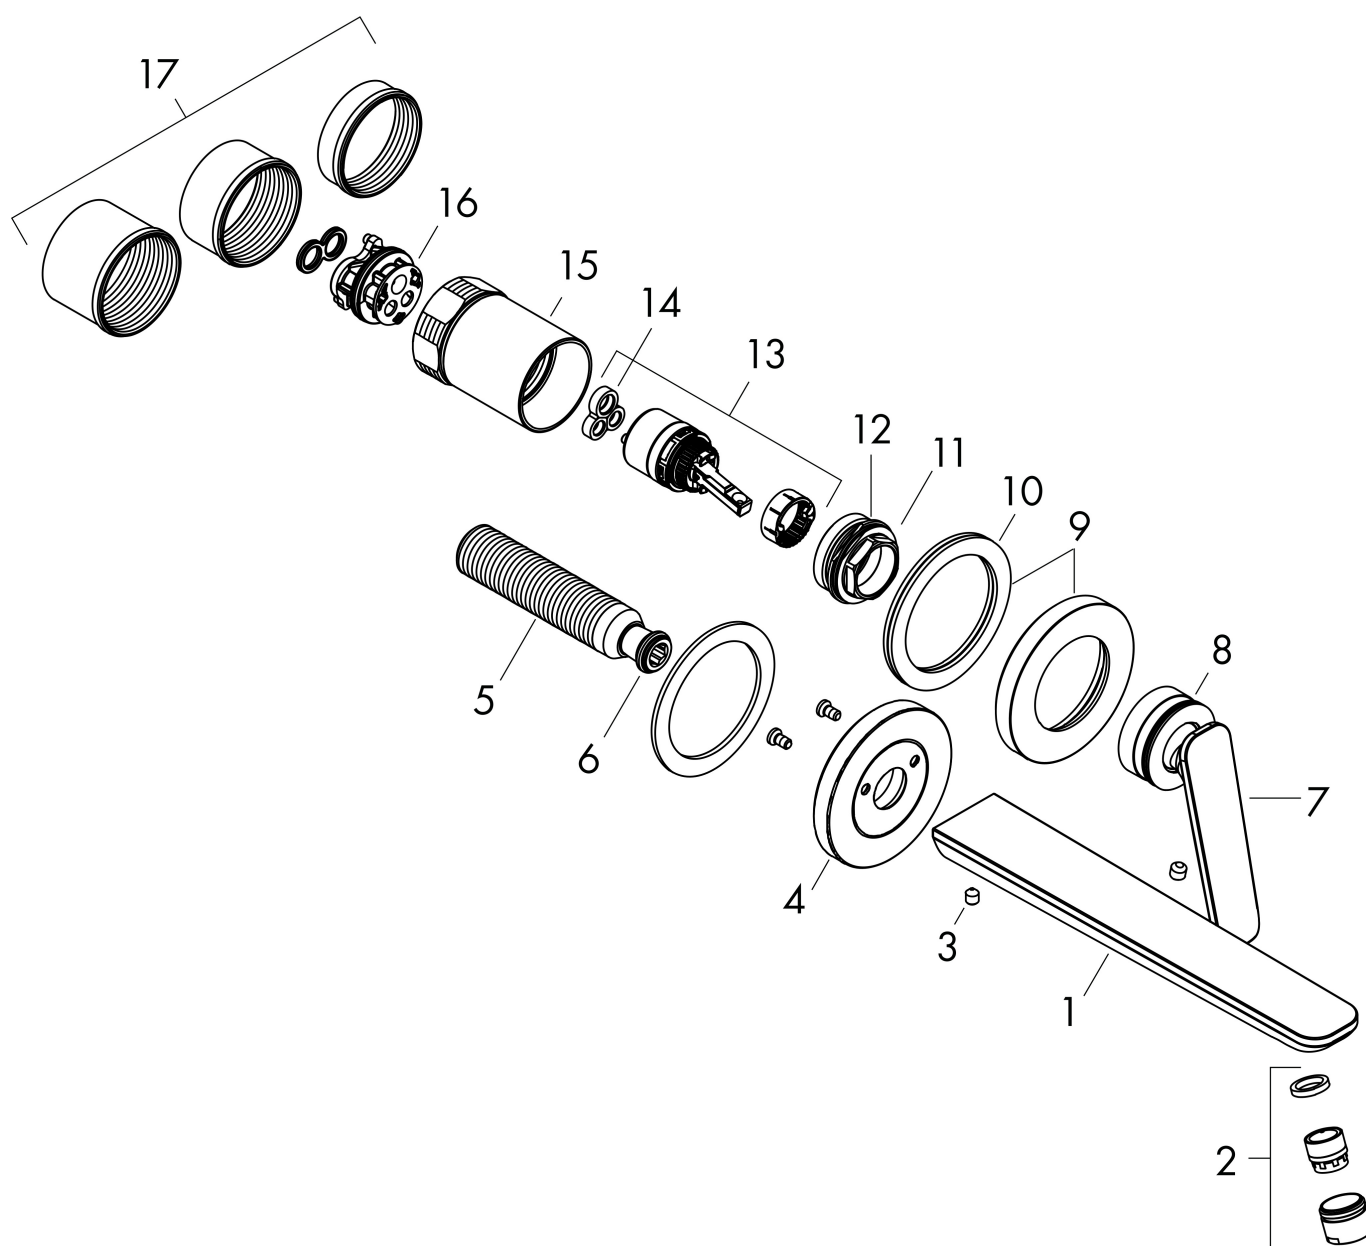

Varumärke	AXOR
Art. Namn	AXOR Citterio C 1-grepps tvättställsblandare 195mm för inbyggnad i vägg
Art. Nr.	49110800
RSK-nr.	8295837
Ytskikt	Optik av rostfritt stål
Pos	1

Produktbild

Funktioner

- består av: 1-grepps tvättställsblandare för inbyggnad i vägg, bottenventil
- överhäng: 193 mm
- handtagsvariant: spakhandtag
- stråltyp: normalstråle
- maximal flödesmängd vid 3 bar: 5 l/min
- keramisk avstängning
- öppen bottenventil
- handtaget kan placeras till höger eller vänster, beroende på inbyggnadsdelens montering
- ljudklass: II
- flödesklass: O
- EU taxonomy: max. 6 l/min - Substantial Contribution (SC) möjligt
- LEED: 35 % reduktion - max. 5,4 l/min
- BREEAM: nivå 2 - max. 7,5 l/min

Ritning

Koder/standarder

- STA 1557

Teknologi

Certifikat

Varumärke AXOR
Art. Namn **AXOR Citterio C** 1-grepps tvättställsblandare 195mm för inbyggnad i vägg
Art. Nr. 49110800
RSK-nr. 8295837
Ytskikt Optik av rostfritt stål
Pos 1

Flödesdiagram

Varumärke	AXOR
Art. Namn	AXOR Citterio C 1-grepps tvättställsblandare 195mm för inbyggnad i vägg
Art. Nr.	49110800
RSK-nr.	8295837
Ytskikt	Optik av rostfritt stål
Pos	1

Reservdelsritning för byggnadsår: >06/24

Pos.	Beskrivning	Art.nr.
1	Pip kpl.	87789800
2	Luftblandare M18x1 (5 l/min)	95384800
3	null	94810000
4	Rosett till pip	87790800
5	Anslutningsnippel G½	98933000
6	O-ring 11x2	98127000
7	Grepp	87787800
8	O-ring 33x1,5	98164000
9	Rosett till grepp	96909800
10	null	97600000
11	Mutter	92926000
12	O-ring 30x1,5	98433000
13	Kartusch kpl.	92900000
14	Tätning	93383000
15	hylsa	93373800
16	O-ring 26x2	98147000
17	Skruvhylsor set	97971000
a	Förlängare 25 mm	13586000
b	Avlöppsventil	51301800