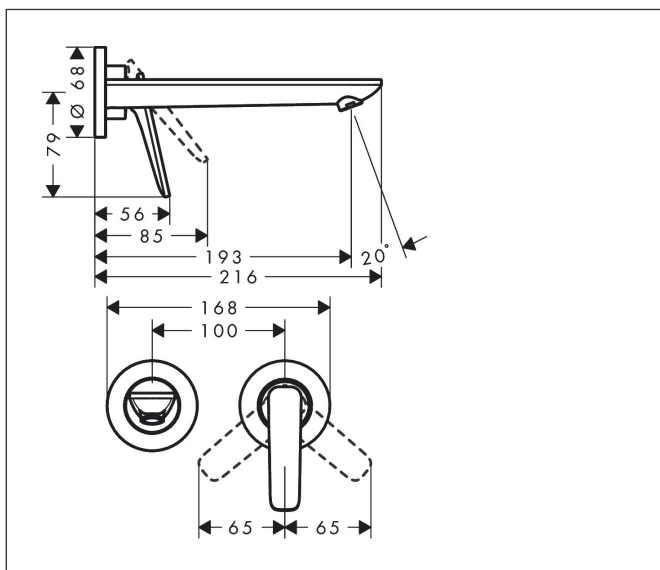

Varumärke	AXOR
Art. Namn	AXOR Citterio C 1-grepps tvättställsblandare 195mm för inbyggnad i vägg
Art. Nr.	49110800
RSK-nr.	8295837
Ytskikt	Optik av rostfritt stål
Pos	1

Produktbild

Funktioner

- består av: 1-grepps tvättställsblandare för inbyggnad i vägg, bottenventil
- överhäng: 193 mm
- handtagsvariant: spakhandtag
- stråltyp: normalstråle
- maximal flödesmängd vid 3 bar: 5 l/min
- keramisk avstängning
- öppen bottenventil
- handtaget kan placeras till höger eller vänster, beroende på inbyggnadsdelens montering
- ljudklass: II
- flödesklass: O
- EU taxonomy: max. 6 l/min - Substantial Contribution (SC) möjligt
- LEED: 35 % reduktion - max. 5,4 l/min
- BREEAM: nivå 2 - max. 7,5 l/min

Ritning

Koder/standarder

- STA 1557

Teknologi

Certifikat

Varumärke AXOR
Art. Namn **AXOR Citterio C** 1-grepps tvättställsblandare 195mm för inbyggnad i vägg
Art. Nr. 49110800
RSK-nr. 8295837
Ytskikt Optik av rostfritt stål
Pos 1

Flödesdiagram

Varumärke	AXOR
Art. Namn	AXOR Citterio C 1-grepps tvättställsblandare 195mm för inbyggnad i vägg
Art. Nr.	49110800
RSK-nr.	8295837
Ytskikt	Optik av rostfritt stål
Pos	1

Reservdelsritning för byggnadsår: >06/24