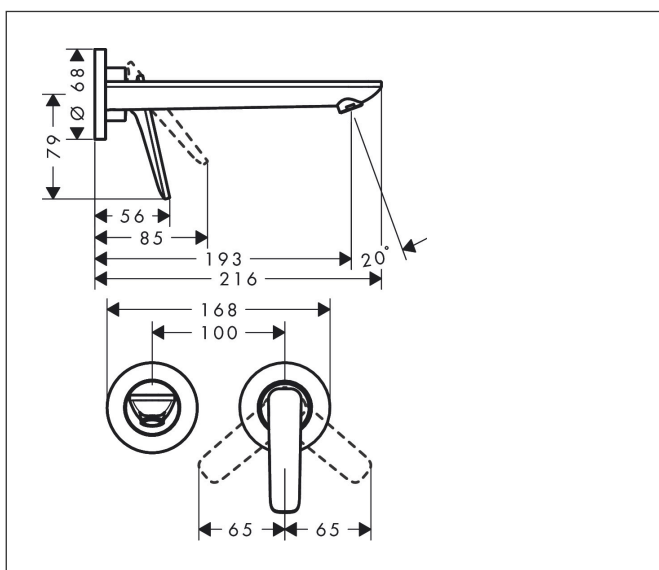

Varumärke	AXOR
Art. Namn	AXOR Citterio C 1-grepps tvättställsblandare 195mm för inbyggnad i vägg
Art. Nr.	49110950
RSK-nr.	8295839
Ytskikt	Borstad mässing PVD
Pos	1

Produktbild

Funktioner

- består av: 1-grepps tvättställsblandare för inbyggnad i vägg, bottenventil
- överhäng: 193 mm
- handtagsvariant: spakhandtag
- stråltyp: normalstråle
- maximal flödesmängd vid 3 bar: 5 l/min
- keramisk avstängning
- öppen bottenventil
- handtaget kan placeras till höger eller vänster, beroende på inbyggnadsdelens montering
- ljudklass: II
- flödesklass: O
- EU taxonomy: max. 6 l/min - Substantial Contribution (SC) möjligt
- LEED: 35 % reduktion - max. 5,4 l/min
- BREEAM: nivå 2 - max. 7,5 l/min

Ritning

Koder/standarder

- STA 1557

Teknologi

Certifikat

Varumärke AXOR
Art. Namn **AXOR Citterio C** 1-grepps tvättställsblandare 195mm för inbyggnad i vägg
Art. Nr. 49110950
RSK-nr. 8295839
Ytskikt Borstad mässing PVD
Pos 1

Flödesdiagram

Varumärke	AXOR
Art. Namn	AXOR Citterio C 1-grepps tvättställsblandare 195mm för inbyggnad i vägg
Art. Nr.	49110950
RSK-nr.	8295839
Ytskikt	Borstad mässing PVD
Pos	1

Reservdelsritning för byggnadsår: >06/24

Pos.	Beskrivning	Art.nr.
1	Pip kpl.	87789950
2	Luftblandare M18x1 (5 l/min)	95384950
3	null	94810000
4	Rosett till pip	87790950
5	Anslutningsnippel G½	98933000
6	O-ring 11x2	98127000
7	Grepp	87787950
8	O-ring 33x1,5	98164000
9	Rosett till grepp	96909950
10	null	97600000
11	Mutter	92926000
12	O-ring 30x1,5	98433000
13	Kartusch kpl.	92900000
14	Tätning	93383000
15	hylsa	93373950
16	O-ring 26x2	98147000
17	Skruvhylsor set	97971000
a	Förlängare 25 mm	13586000
b	Avlöppsventil	51301950