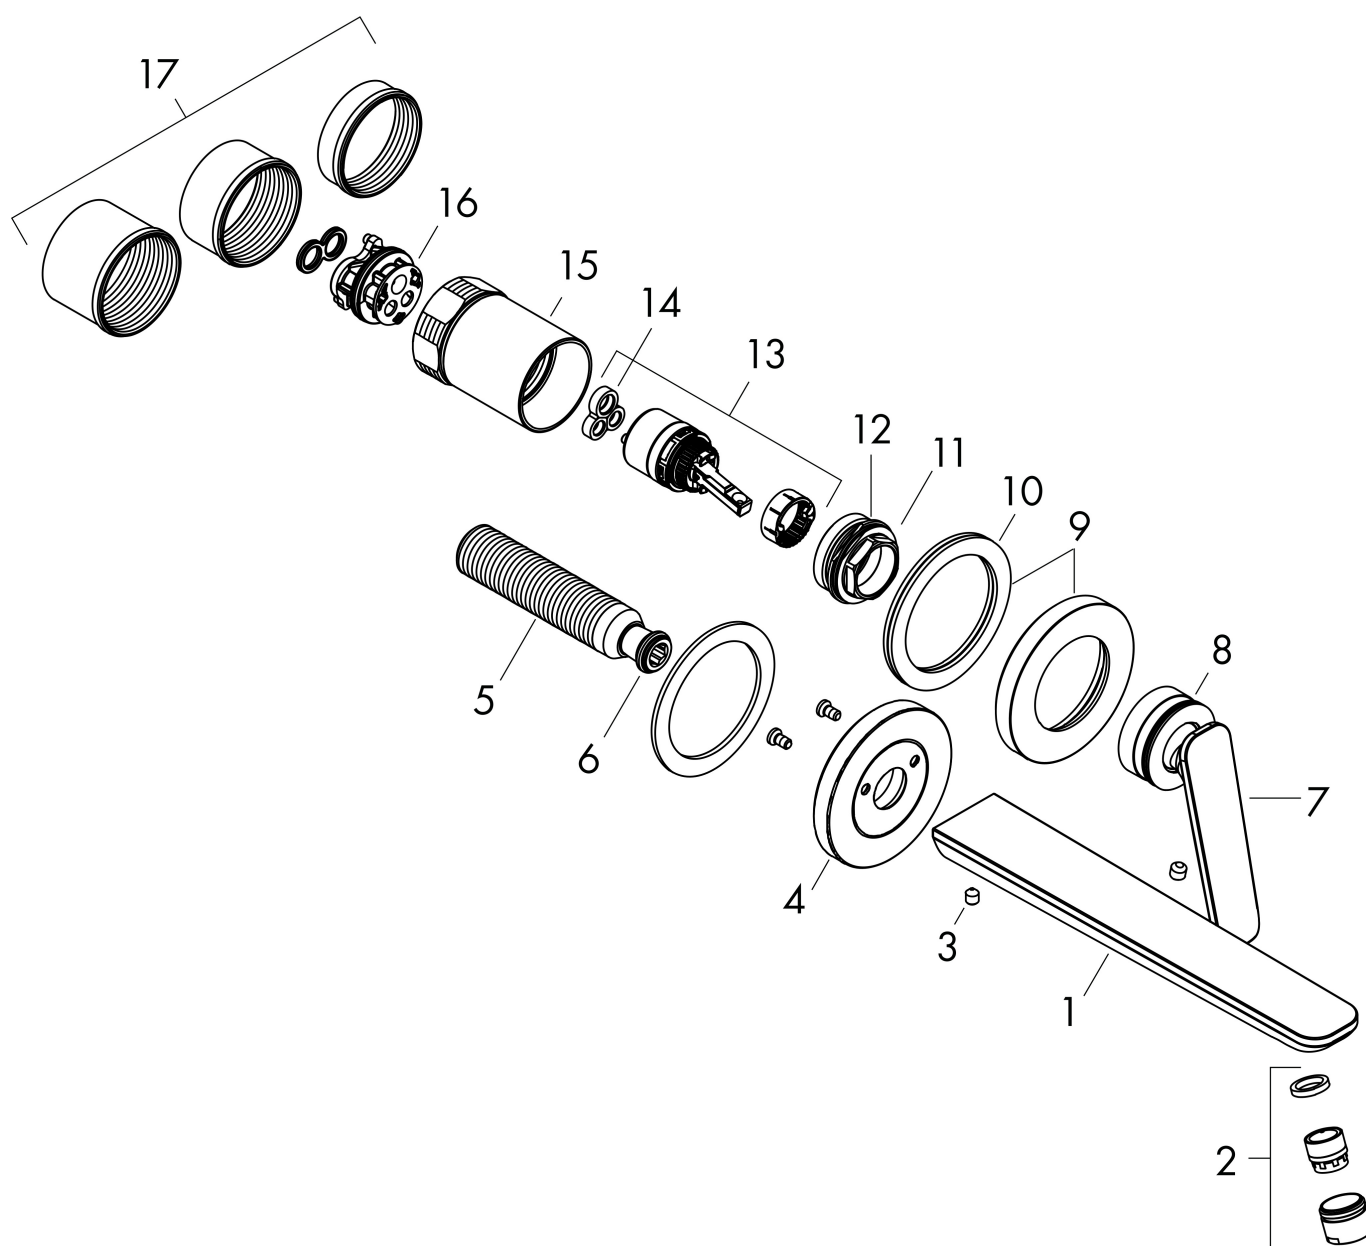

Varumärke	AXOR
Art. Namn	AXOR Citterio C 1-grepps tvättställsblandare 195mm för inbyggnad i vägg
Art. Nr.	49110950
RSK-nr.	8295839
Ytskikt	Borstad mässing PVD
Pos	1

Produktbild

Funktioner

- består av: 1-grepps tvättställsblandare för inbyggnad i vägg, bottenventil
- överhäng: 193 mm
- handtagsvariant: spakhandtag
- stråltyp: normalstråle
- maximal flödesmängd vid 3 bar: 5 l/min
- keramisk avstängning
- öppen bottenventil
- handtaget kan placeras till höger eller vänster, beroende på inbyggnadsdelens montering
- ljudklass: II
- flödesklass: O
- EU taxonomy: max. 6 l/min - Substantial Contribution (SC) möjligt
- LEED: 35 % reduktion - max. 5,4 l/min
- BREEAM: nivå 2 - max. 7,5 l/min

Ritning

Koder/standarder

- STA 1557

Teknologi

Certifikat

Varumärke AXOR
Art. Namn **AXOR Citterio C** 1-grepps tvättställsblandare 195mm för inbyggnad i vägg
Art. Nr. 49110950
RSK-nr. 8295839
Ytskikt Borstad mässing PVD
Pos 1

Flödesdiagram

Varumärke	AXOR
Art. Namn	AXOR Citterio C 1-grepps tvättställsblandare 195mm för inbyggnad i vägg
Art. Nr.	49110950
RSK-nr.	8295839
Ytskikt	Borstad mässing PVD
Pos	1

Reservdelsritning för byggnadsår: >06/24

Pos.	Beskrivning	Art.nr.
1	Pip kpl.	87789950
2	Luftblandare M18x1 (5 l/min)	95384950
3	null	94810000
4	Rosett till pip	87790950
5	Anslutningsnippel G½	98933000
6	O-ring 11x2	98127000
7	Grepp	87787950
8	O-ring 33x1,5	98164000
9	Rosett till grepp	96909950
10	null	97600000
11	Mutter	92926000
12	O-ring 30x1,5	98433000
13	Kartusch kpl.	92900000
14	Tätning	93383000
15	hylsa	93373950
16	O-ring 26x2	98147000
17	Skruvhylsor set	97971000
a	Förlängare 25 mm	13586000
b	Avlöppsventil	51301950