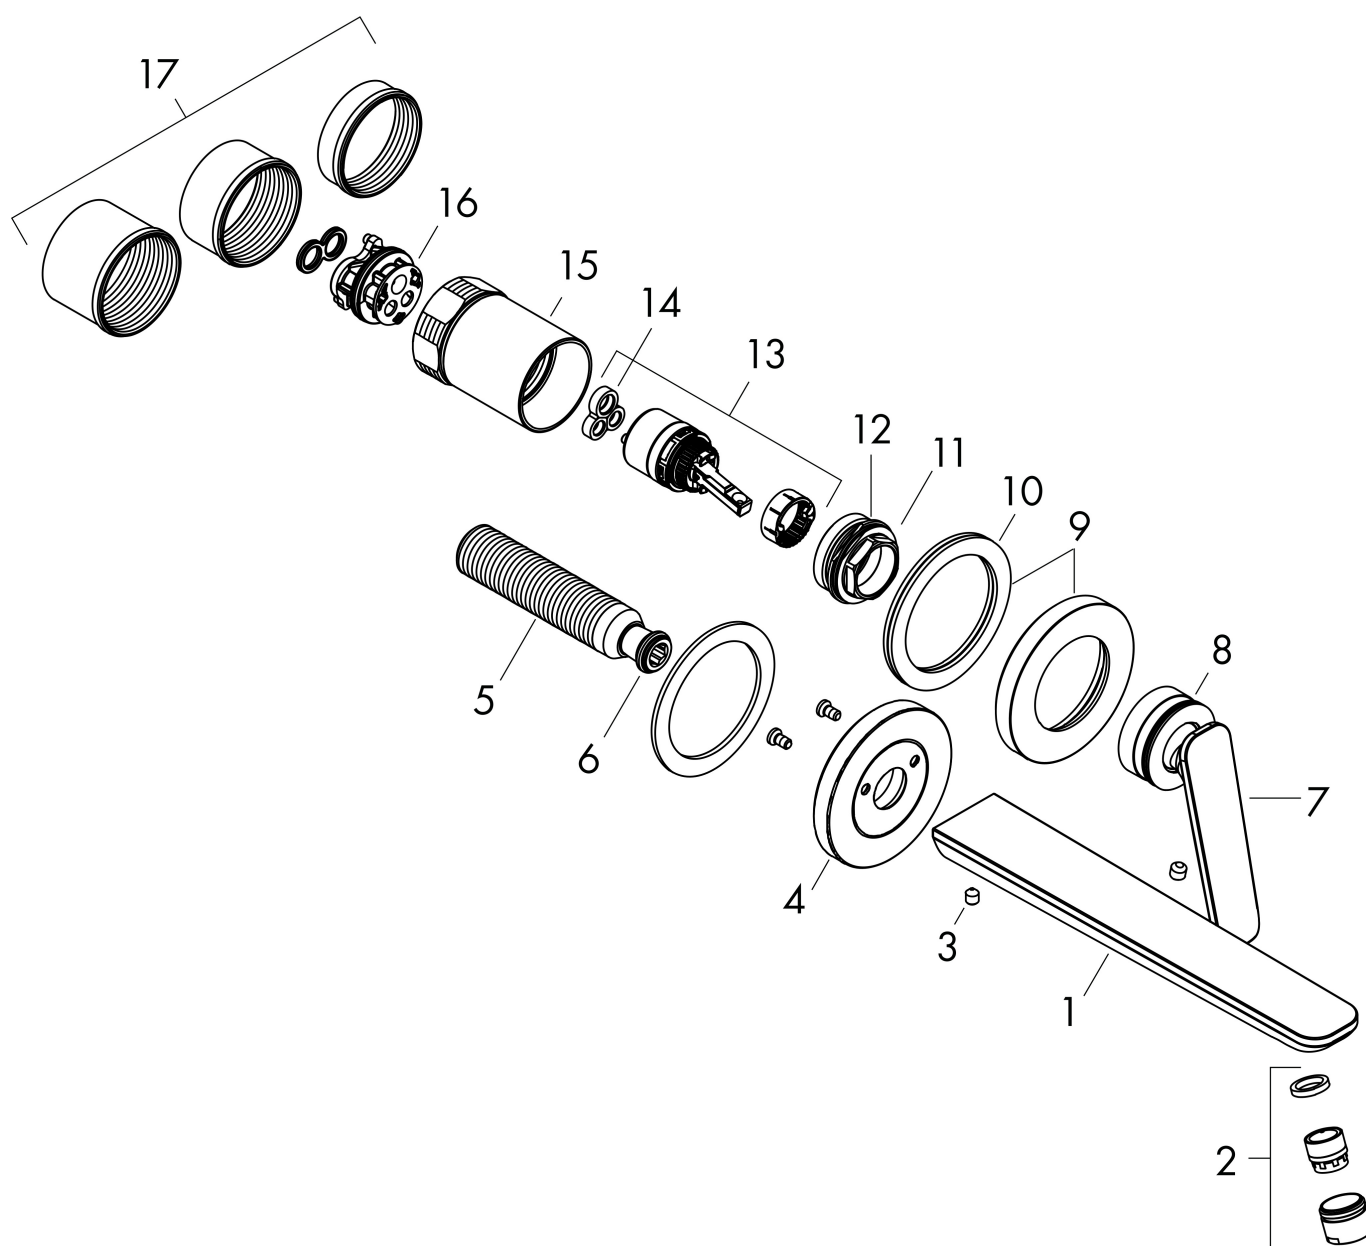

Varumärke	AXOR
Art. Namn	AXOR Citterio C 1-grepps tvättställsblandare 195mm för inbyggnad i vägg
Art. Nr.	49110990
RSK-nr.	8295840
Ytskikt	Polerad guld-optik PVD
Pos	1

Produktbild

Funktioner

- består av: 1-grepps tvättställsblandare för inbyggnad i vägg, bottenventil
- överhäng: 193 mm
- handtagsvariant: spakhandtag
- stråltyp: normalstråle
- maximal flödesmängd vid 3 bar: 5 l/min
- keramisk avstängning
- öppen bottenventil
- handtaget kan placeras till höger eller vänster, beroende på inbyggnadsdelens montering
- ljudklass: II
- flödesklass: O
- EU taxonomy: max. 6 l/min - Substantial Contribution (SC) möjligt
- LEED: 35 % reduktion - max. 5,4 l/min
- BREEAM: nivå 2 - max. 7,5 l/min

Ritning

Koder/standarder

- STA 1557

Teknologi

Certifikat

Varumärke AXOR
 Art. Namn **AXOR Citterio C** 1-grepps tvättställsblandare 195mm för inbyggnad i vägg
 Art. Nr. 49110990
 RSK-nr. 8295840
 Ytskikt Polerad guld-optik PVD
 Pos 1

Flödesdiagram

Varumärke	AXOR
Art. Namn	AXOR Citterio C 1-grepps tvättställsblandare 195mm för inbyggnad i vägg
Art. Nr.	49110990
RSK-nr.	8295840
Ytskikt	Polerad guld-optik PVD
Pos	1

Reservdelsritning för byggnadsår: >06/24

Pos.	Beskrivning	Art.nr.
1	Pip kpl.	87789990
2	Luftblandare M18x1 (5 l/min)	95384990
3	null	94810000
4	Rosett till pip	87790990
5	Anslutningsnippel G½	98933000
6	O-ring 11x2	98127000
7	Grepp	87788990
8	O-ring 33x1,5	98164000
9	Rosett till grepp	96909990
10	null	97600000
11	Mutter	92926000
12	O-ring 30x1,5	98433000
13	Kartusch kpl.	92900000
14	Tätning	93383000
15	hylsa	93373990
16	O-ring 26x2	98147000
17	Skruvhylsor set	97971000
a	Förlängare 25 mm	13586000
b	Avlöppsventil	51301990