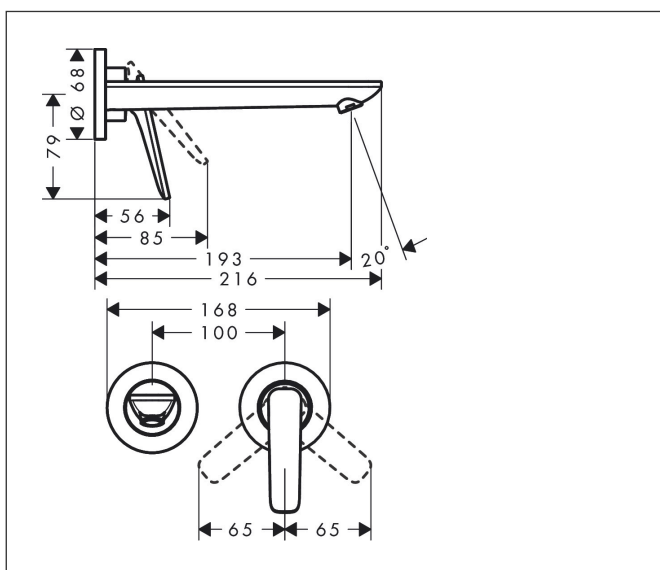

Varumärke	AXOR
Art. Namn	AXOR Citterio C 1-grepps tvättställsblandare 195mm för inbyggnad i vägg
Art. Nr.	49110990
RSK-nr.	8295840
Ytskikt	Polerad guld-optik PVD
Pos	1

Produktbild

Funktioner

- består av: 1-grepps tvättställsblandare för inbyggnad i vägg, bottenventil
- överhäng: 193 mm
- handtagsvariant: spakhandtag
- stråltyp: normalstråle
- maximal flödesmängd vid 3 bar: 5 l/min
- keramisk avstängning
- öppen bottenventil
- handtaget kan placeras till höger eller vänster, beroende på inbyggnadsdelens montering
- ljudklass: II
- flödesklass: O
- EU taxonomy: max. 6 l/min - Substantial Contribution (SC) möjligt
- LEED: 35 % reduktion - max. 5,4 l/min
- BREEAM: nivå 2 - max. 7,5 l/min

Ritning

Koder/standarder

- STA 1557

Teknologi

Certifikat

Varumärke AXOR
 Art. Namn **AXOR Citterio C** 1-grepps tvättställsblandare 195mm för inbyggnad i vägg
 Art. Nr. 49110990
 RSK-nr. 8295840
 Ytskikt Polerad guld-optik PVD
 Pos 1

Flödesdiagram

Varumärke	AXOR
Art. Namn	AXOR Citterio C 1-grepps tvättställsblandare 195mm för inbyggnad i vägg
Art. Nr.	49110990
RSK-nr.	8295840
Ytskikt	Polerad guld-optik PVD
Pos	1

Reservdelsritning för byggnadsår: >06/24