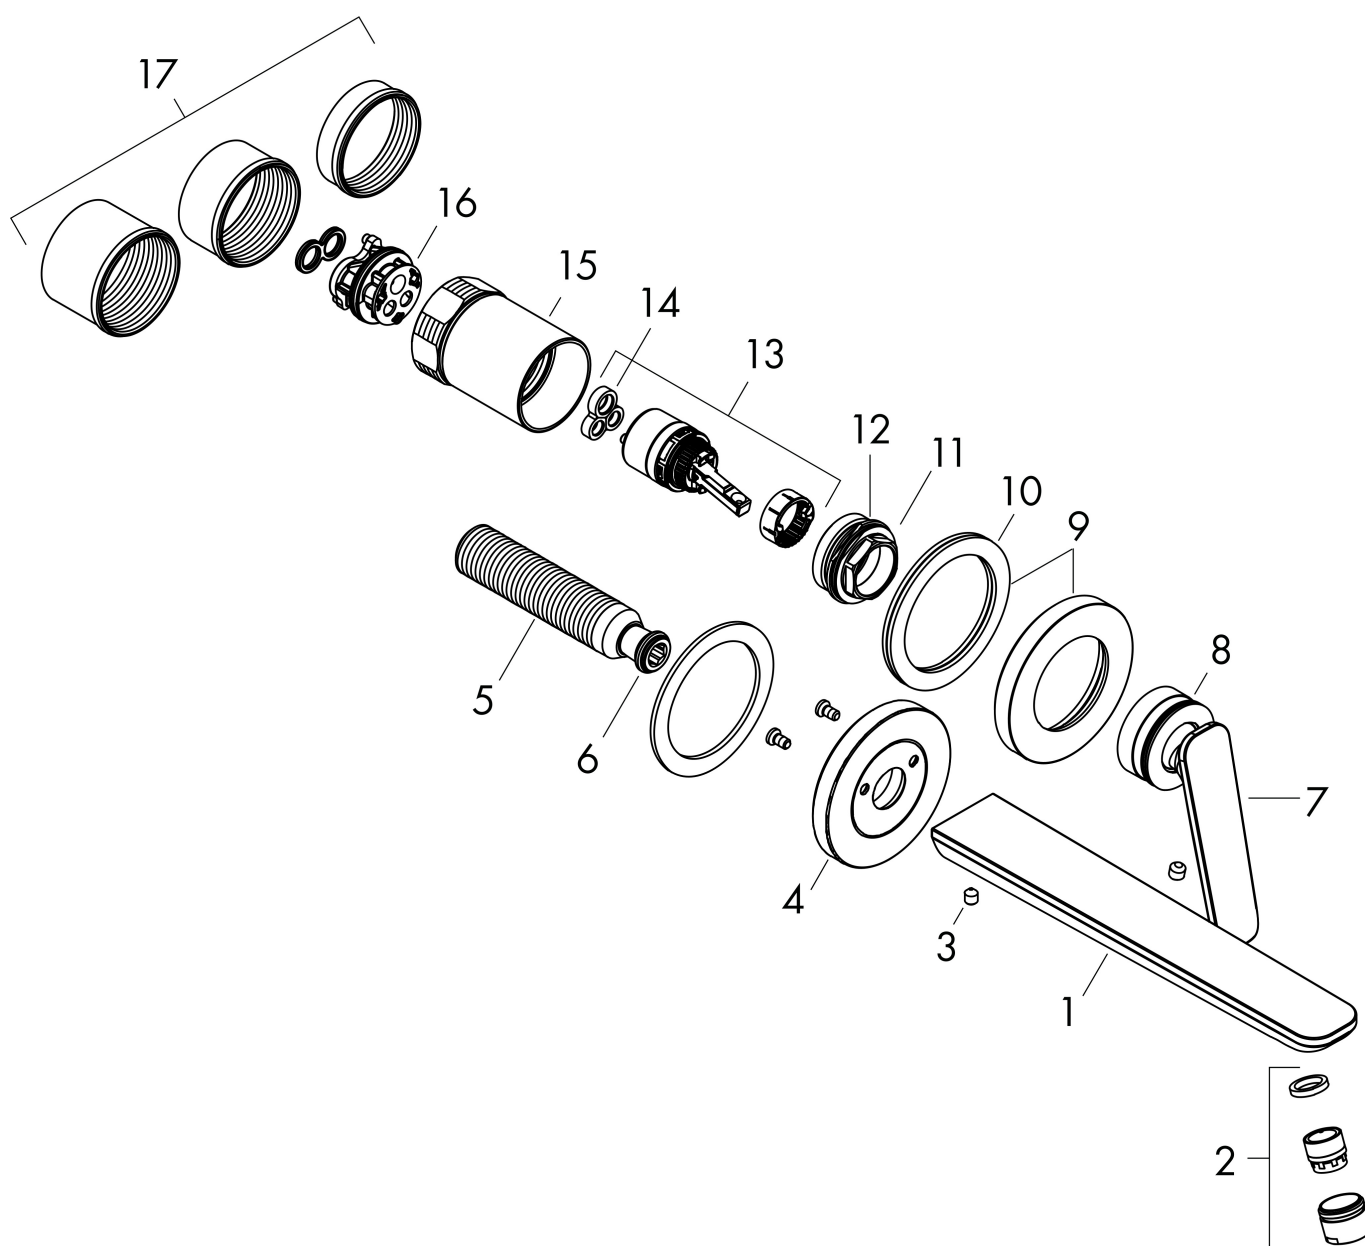

Varumärke	AXOR
Art. Namn	AXOR Citterio C 1-grepps tvättställsblandare 195mm för inbyggnad i vägg - cubic cut
Art. Nr.	49111140
RSK-nr.	8295842
Ytskikt	Borstad brons PVD
Pos	1

Produktbild

Funktioner

- består av: 1-grepps tvättställsblandare för inbyggnad i vägg, bottenventil
- överhäng: 193 mm
- handtagsvariant: spakhandtag
- stråltyp: normalstråle
- maximal flödesmängd vid 3 bar: 5 l/min
- keramisk avstängning
- öppen bottenventil
- handtaget kan placeras till höger eller vänster, beroende på inbyggnadsdelens montering
- ljudklass: II
- flödesklass: O
- EU taxonomy: max. 6 l/min - Substantial Contribution (SC) möjligt
- LEED: 35 % reduktion - max. 5,4 l/min
- BREEAM: nivå 2 - max. 7,5 l/min

Ritning

Teknologi

Certifikat

Koder/standarder

- STA 1557

Varumärke AXOR
 Art. Namn **AXOR Citterio C** 1-grepps tvättställsblandare 195mm för inbyggnad i vägg - cubic cut
 Art. Nr. 49111140
 RSK-nr. 8295842
 Ytskikt Borstad brons PVD
 Pos 1

Flödesdiagram

Varumärke	AXOR
Art. Namn	AXOR Citterio C 1-grepps tvättställsblandare 195mm för inbyggnad i vägg - cubic cut
Art. Nr.	49111140
RSK-nr.	8295842
Ytskikt	Borstad brons PVD
Pos	1

Reservdelsritning för byggnadsår: >06/24

Varumärke	AXOR
Art. Namn	AXOR Citterio C 1-grepps tvättställsblandare 195mm för inbyggnad i vägg - cubic cut
Art. Nr.	49111140
RSK-nr.	8295842
Ytskikt	Borstad brons PVD
Pos	1

Reservdelslista för byggnadsår: >06/24