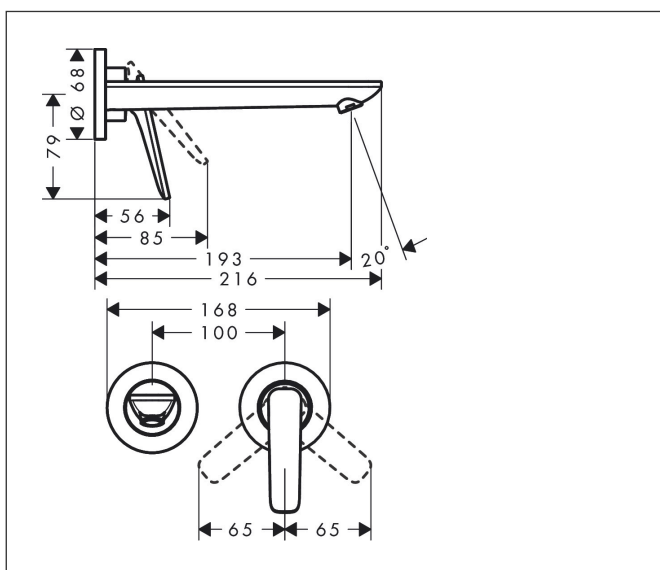

Varumärke	AXOR
Art. Namn	AXOR Citterio C 1-grepps tvättställsblandare 195mm för inbyggnad i vägg - cubic cut
Art. Nr.	49111140
RSK-nr.	8295842
Ytskikt	Borstad brons PVD
Pos	1

Produktbild

Funktioner

- består av: 1-grepps tvättställsblandare för inbyggnad i vägg, bottenventil
- överhäng: 193 mm
- handtagsvariant: spakhandtag
- stråltyp: normalstråle
- maximal flödesmängd vid 3 bar: 5 l/min
- keramisk avstängning
- öppen bottenventil
- handtaget kan placeras till höger eller vänster, beroende på inbyggnadsdelens montering
- ljudklass: II
- flödesklass: O
- EU taxonomy: max. 6 l/min - Substantial Contribution (SC) möjligt
- LEED: 35 % reduktion - max. 5,4 l/min
- BREEAM: nivå 2 - max. 7,5 l/min

Ritning

Teknologi

Certifikat

Koder/standarder

- STA 1557

Varumärke AXOR
 Art. Namn **AXOR Citterio C** 1-grepps tvättställsblandare 195mm för inbyggnad i vägg - cubic cut
 Art. Nr. 49111140
 RSK-nr. 8295842
 Ytskikt Borstad brons PVD
 Pos 1

Flödesdiagram

Varumärke	AXOR
Art. Namn	AXOR Citterio C 1-grepps tvättställsblandare 195mm för inbyggnad i vägg - cubic cut
Art. Nr.	49111140
RSK-nr.	8295842
Ytskikt	Borstad brons PVD
Pos	1

Reservdelsritning för byggnadsår: >06/24

Varumärke	AXOR
Art. Namn	AXOR Citterio C 1-grepps tvättställsblandare 195mm för inbyggnad i vägg - cubic cut
Art. Nr.	49111140
RSK-nr.	8295842
Ytskikt	Borstad brons PVD
Pos	1

Reservdelslista för byggnadsår: >06/24