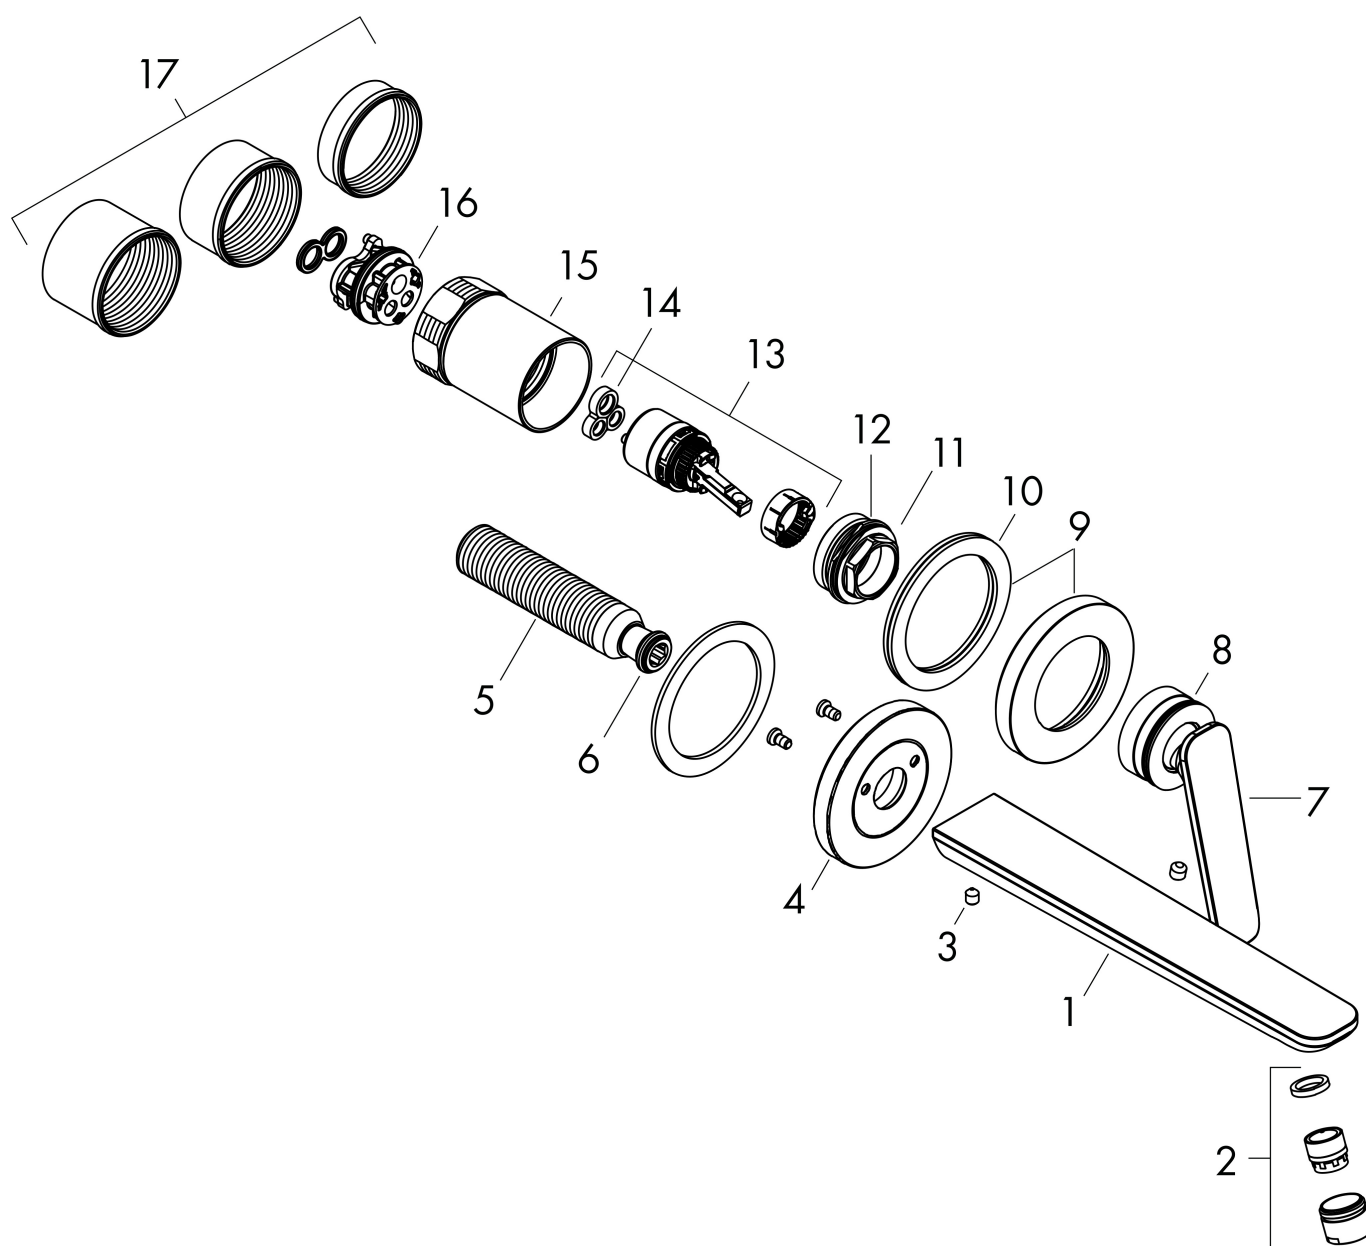

Varumärke	AXOR
Art. Namn	AXOR Citterio C 1-grepps tvättställsblandare 195mm för inbyggnad i vägg - cubic cut
Art. Nr.	49111300
RSK-nr.	8295844
Ytskikt	Polerad rödguld PVD
Pos	1

Reservdelsritning för byggnadsår: >06/24