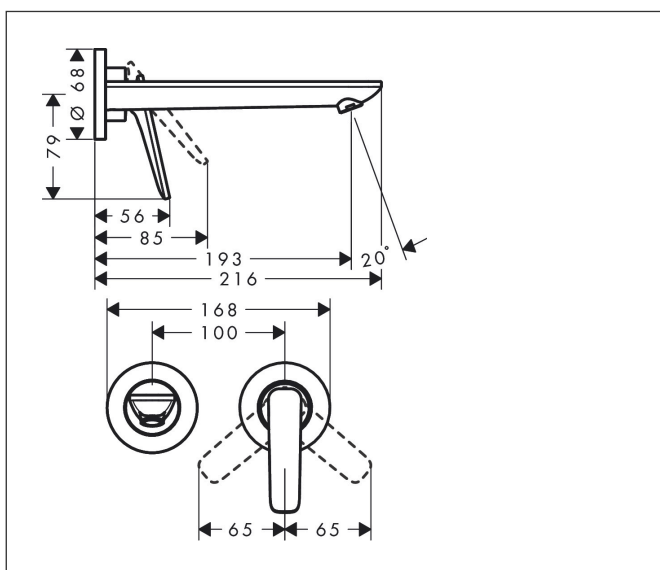

Ritning

Teknologi

Certifikat

Koder/standarder

- STA 1557