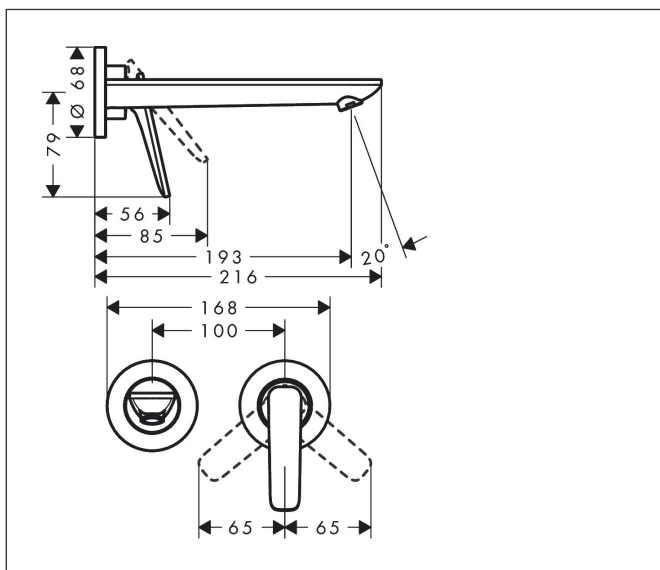

Varumärke	AXOR
Art. Namn	AXOR Citterio C 1-grepps tvättställsblandare 195mm för inbyggnad i vägg - cubic cut
Art. Nr.	49111330
RSK-nr.	8295846
Ytskikt	Polerad svart krom PVD
Pos	1

Produktbild

Funktioner

- består av: 1-grepps tvättställsblandare för inbyggnad i vägg, bottenventil
- överhäng: 193 mm
- handtagsvariant: spakhandtag
- stråltyp: normalstråle
- maximal flödesmängd vid 3 bar: 5 l/min
- keramisk avstängning
- öppen bottenventil
- handtaget kan placeras till höger eller vänster, beroende på inbyggnadsdelens montering
- ljudklass: II
- flödesklass: O
- EU taxonomy: max. 6 l/min - Substantial Contribution (SC) möjligt
- LEED: 35 % reduktion - max. 5,4 l/min
- BREEAM: nivå 2 - max. 7,5 l/min

Ritning

Teknologi

Certifikat

Koder/standarder

- STA 1557

Varumärke AXOR
 Art. Namn **AXOR Citterio C** 1-grepps tvättställsblandare 195mm för inbyggnad i vägg - cubic cut
 Art. Nr. 49111330
 RSK-nr. 8295846
 Ytskikt Polerad svart krom PVD
 Pos 1

Flödesdiagram

Varumärke	AXOR
Art. Namn	AXOR Citterio C 1-grepps tvättställsblandare 195mm för inbyggnad i vägg - cubic cut
Art. Nr.	49111330
RSK-nr.	8295846
Ytskikt	Polerad svart krom PVD
Pos	1

Reservdelsritning för byggnadsår: >06/24