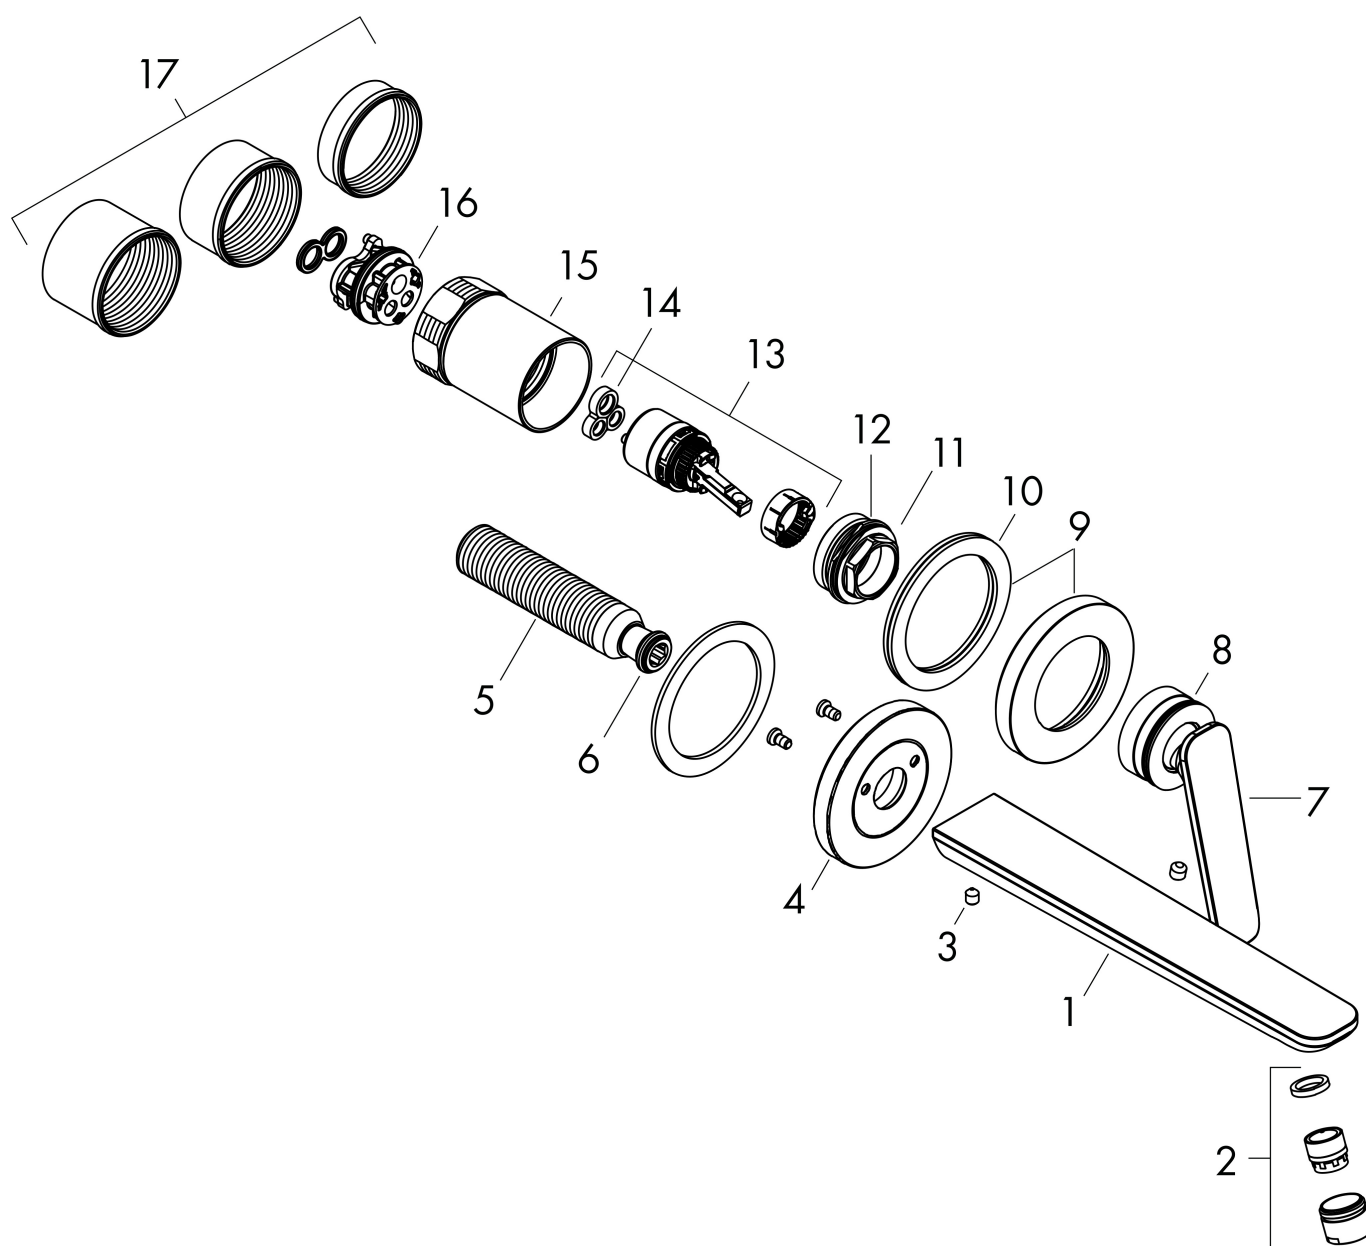

Ritning

Teknologi

Certifikat

Koder/standarder

- STA 1557

Varumärke AXOR
 Art. Namn **AXOR Citterio C** 1-grepps tvättställsblandare 195mm för inbyggnad i vägg - cubic cut
 Art. Nr. 49111330
 RSK-nr. 8295846
 Ytskikt Polerad svart krom PVD
 Pos 1

Flödesdiagram

Varumärke	AXOR
Art. Namn	AXOR Citterio C 1-grepps tvättställsblandare 195mm för inbyggnad i vägg - cubic cut
Art. Nr.	49111330
RSK-nr.	8295846
Ytskikt	Polerad svart krom PVD
Pos	1

Reservdelsritning för byggnadsår: >06/24

Varumärke	AXOR
Art. Namn	AXOR Citterio C 1-grepps tvättställsblandare 195mm för inbyggnad i vägg - cubic cut
Art. Nr.	49111330
RSK-nr.	8295846
Ytskikt	Polerad svart krom PVD
Pos	1

Reservdelstlista för byggnadsår: >06/24

Pos.	Beskrivning	Art.nr.
1	Pip kpl.	87789310
2	Luftblandare M18x1 (5 l/min)	95384310
3	null	94810000
4	Rosett till pip	87790310
5	Anslutningsnippel G½	98933000
6	O-ring 11x2	98127000
7	Grepp	87788330
8	O-ring 33x1,5	98164000
9	Rosett till grepp	96909310
10	null	97600000
11	Mutter	92926000
12	O-ring 30x1,5	98433000
13	Kartusch kpl.	92900000
14	Tätning	93383000
15	hylsa	93373310
16	O-ring 26x2	98147000
17	Skruvhylsor set	97971000
a	Förlängare 25 mm	13586000
b	Avlöppsventil	51301310