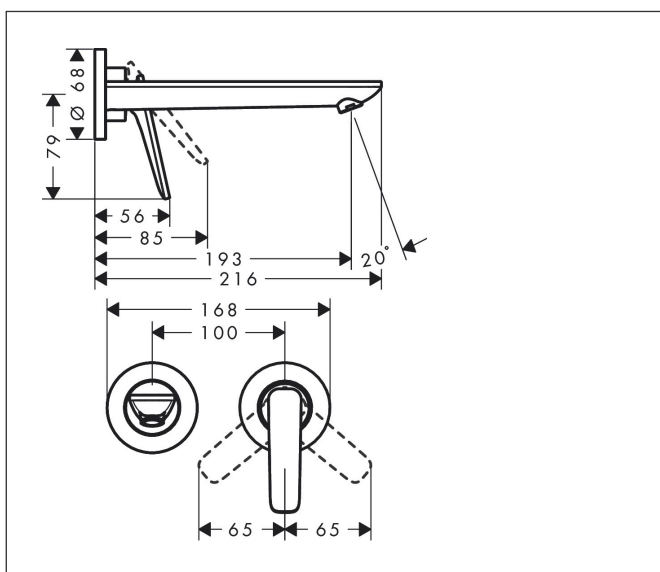

Varumärke	AXOR
Art. Namn	AXOR Citterio C 1-grepps tvättställsblandare 195mm för inbyggnad i vägg - cubic cut
Art. Nr.	49111340
RSK-nr.	8295847
Ytskikt	Borstad svart krom PVD
Pos	1

Produktbild

Funktioner

- består av: 1-grepps tvättställsblandare för inbyggnad i vägg, bottenventil
- överhäng: 193 mm
- handtagsvariant: spakhandtag
- stråltyp: normalstråle
- maximal flödesmängd vid 3 bar: 5 l/min
- keramisk avstängning
- öppen bottenventil
- handtaget kan placeras till höger eller vänster, beroende på inbyggnadsdelens montering
- ljudklass: II
- flödesklass: O
- EU taxonomy: max. 6 l/min - Substantial Contribution (SC) möjligt
- LEED: 35 % reduktion - max. 5,4 l/min
- BREEAM: nivå 2 - max. 7,5 l/min

Ritning

Teknologi

Certifikat

Koder/standarder

- STA 1557

Varumärke AXOR
 Art. Namn **AXOR Citterio C** 1-grepps tvättställsblandare 195mm för inbyggnad i vägg - cubic cut
 Art. Nr. 49111340
 RSK-nr. 8295847
 Ytskikt Borstad svart krom PVD
 Pos 1

Flödesdiagram

Varumärke	AXOR
Art. Namn	AXOR Citterio C 1-grepps tvättställsblandare 195mm för inbyggnad i vägg - cubic cut
Art. Nr.	49111340
RSK-nr.	8295847
Ytskikt	Borstad svart krom PVD
Pos	1

Reservdelsritning för byggnadsår: >06/24