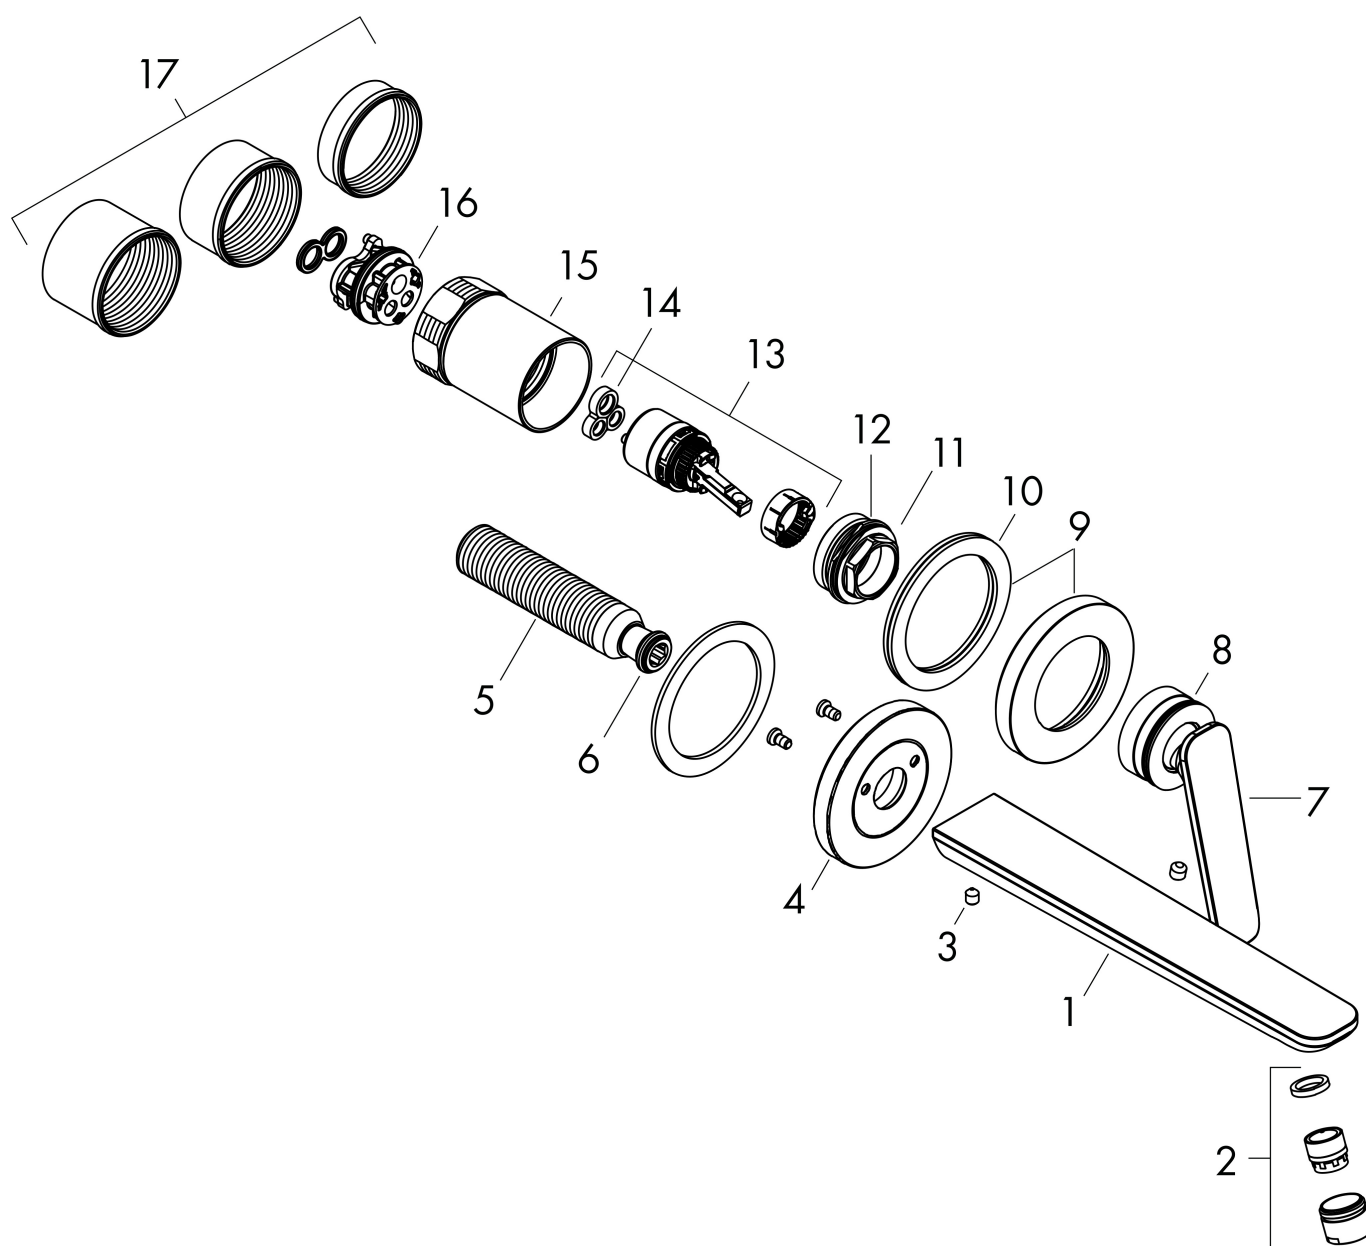

Ritning

Teknologi

Certifikat

Koder/standarder

- STA 1557

Varumärke AXOR
 Art. Namn **AXOR Citterio C** 1-grepps tvättställsblandare 195mm för inbyggnad i vägg - cubic cut
 Art. Nr. 49111340
 RSK-nr. 8295847
 Ytskikt Borstad svart krom PVD
 Pos 1

Flödesdiagram

Varumärke	AXOR
Art. Namn	AXOR Citterio C 1-grepps tvättställsblandare 195mm för inbyggnad i vägg - cubic cut
Art. Nr.	49111340
RSK-nr.	8295847
Ytskikt	Borstad svart krom PVD
Pos	1

Reservdelsritning för byggnadsår: >06/24

Varumärke	AXOR
Art. Namn	AXOR Citterio C 1-grepps tvättställsblandare 195mm för inbyggnad i vägg - cubic cut
Art. Nr.	49111340
RSK-nr.	8295847
Ytskikt	Borstad svart krom PVD
Pos	1

Reservdelslista för byggnadsår: >06/24

Pos.	Beskrivning	Art.nr.
1	Pip kpl.	87789330
2	Luftblandare M18x1 (5 l/min)	95384330
3	null	94810000
4	Rosett till pip	87790330
5	Anslutningsnippel G½	98933000
6	O-ring 11x2	98127000
7	Grepp	87788340
8	O-ring 33x1,5	98164000
9	Rosett till grepp	96909330
10	null	97600000
11	Mutter	92926000
12	O-ring 30x1,5	98433000
13	Kartusch kpl.	92900000
14	Tätning	93383000
15	hylsa	93373330
16	O-ring 26x2	98147000
17	Skruvhylsor set	97971000
a	Förlängare 25 mm	13586000
b	Avlöppsventil	51301330