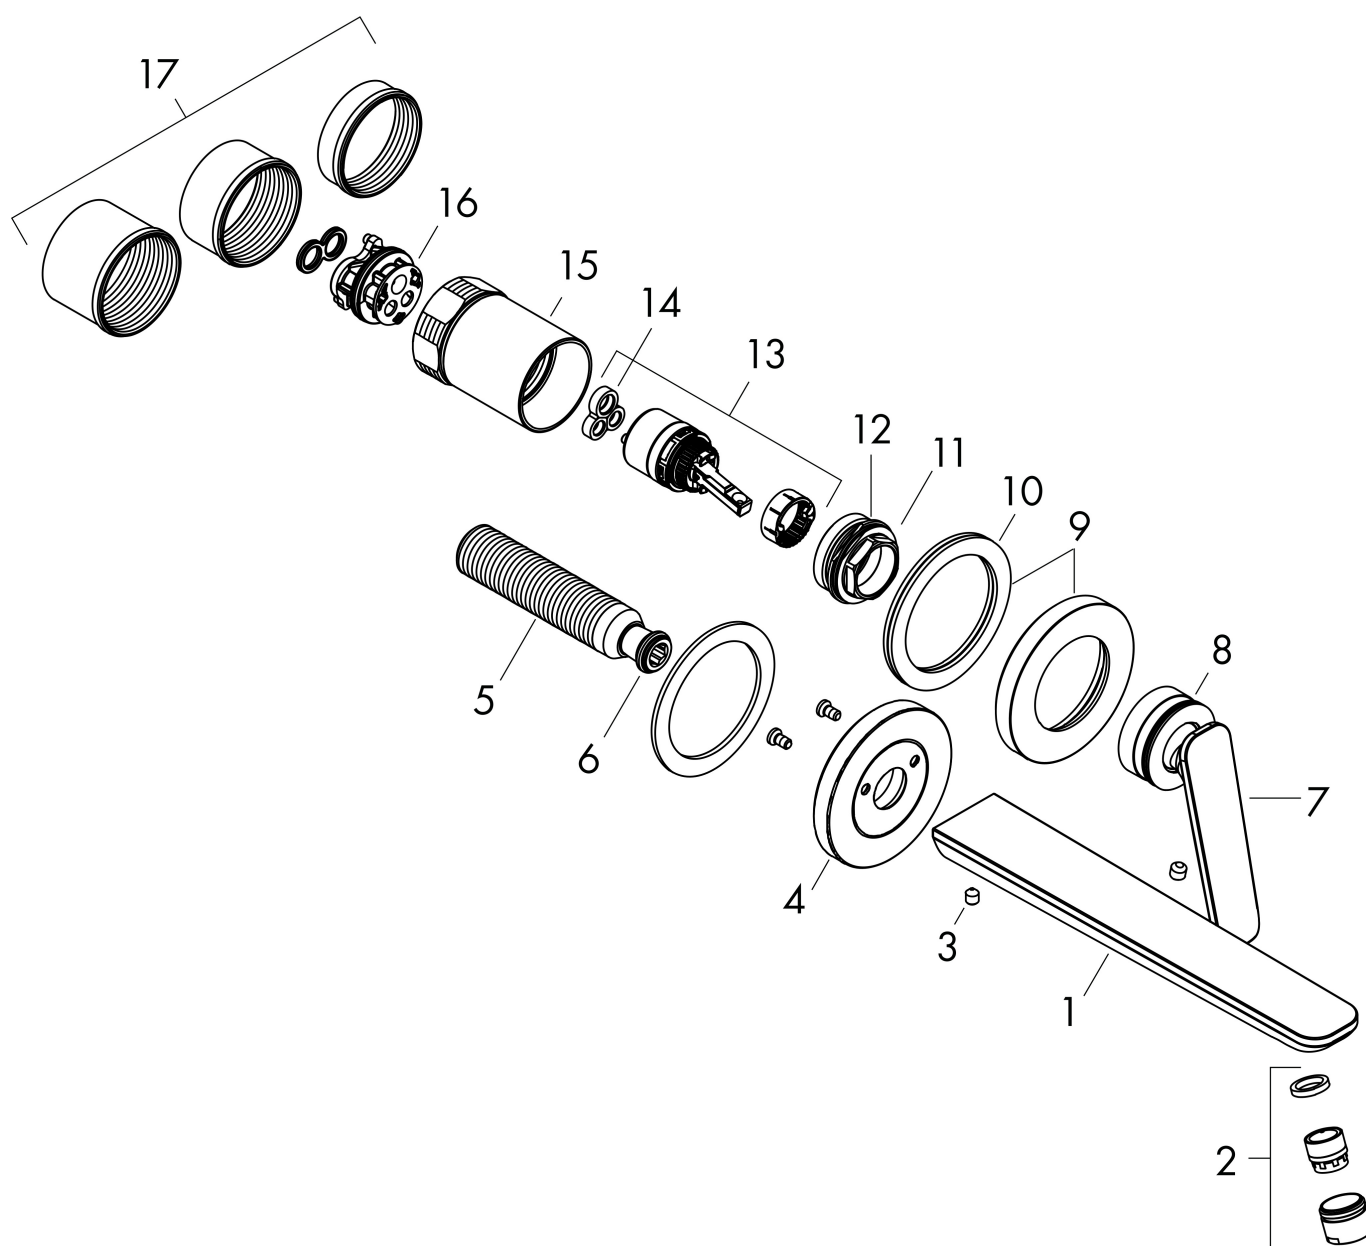

Varumärke	AXOR
Art. Namn	AXOR Citterio C 1-grepps tvättställsblandare 195mm för inbyggnad i vägg - cubic cut
Art. Nr.	49111990
RSK-nr.	8295852
Ytskikt	Polerad guld-optik PVD
Pos	1

Reservdelsritning för byggnadsår: >06/24